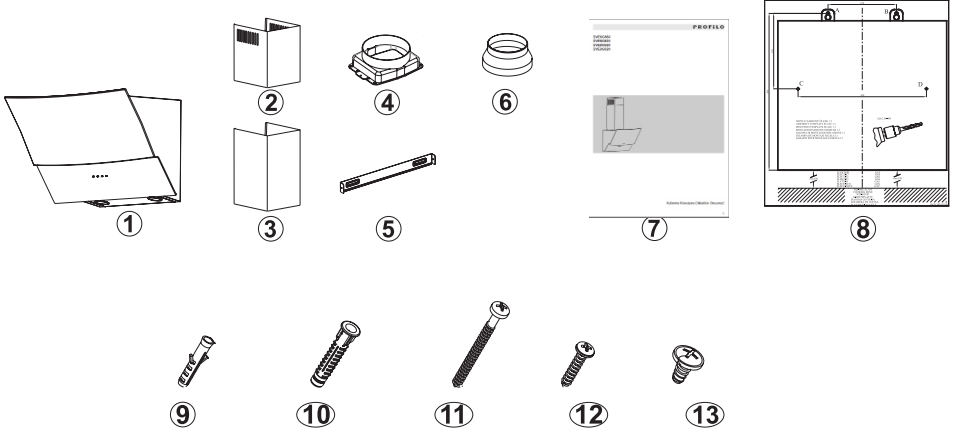

6 PAKET İÇERİĞİ

Res. 8: PAKET İÇERİĞİ

1. Ürün
2. İç Baca
3. Dış Baca
4. Ø150 Plastik Baca
5. Baca Bağlantı Sacı
6. Ø150/120 mm Baca Adaptörü (opsiyon)
7. Kullanma Kılavuzu
8. Montaj Şablonu
9. 2x Ø6mm Plastik Dubel
10. 4x Ø8mm Plastik Dubel
11. 4x 4,9x50 Duvar Askı Vidası
12. 2x 3,9x22 Baca Bağlantı Sacı Vidası
13. 6x 3,5x9,5 Baca Bağlantı Vidası