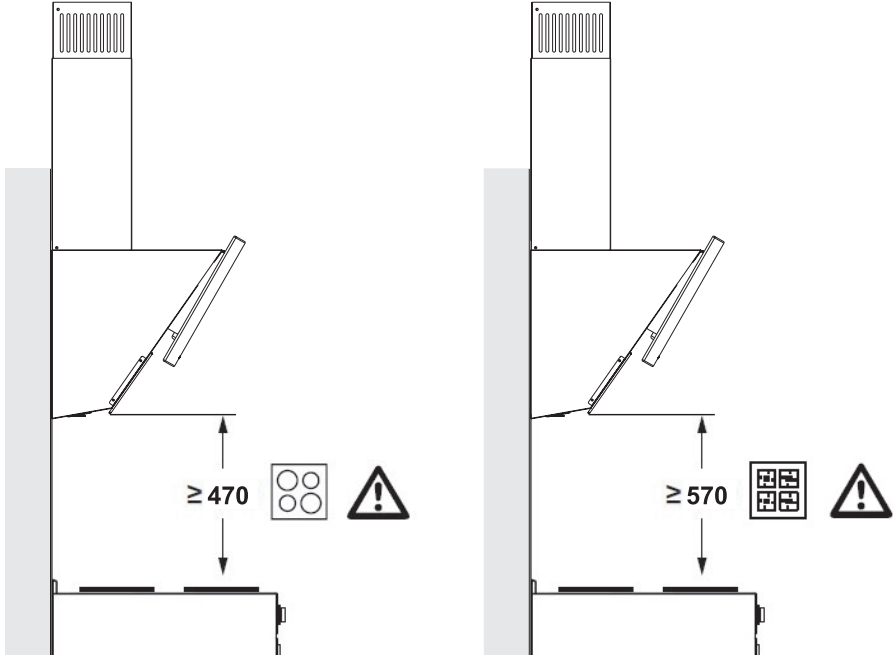

## 5 CİHAZIN KURULUMU

Res. 7: CİHAZIN KURULUMU

Davlumbazın kurulumu tamamlandığında ürün ile elektrikli ocaklar arasında en az 470 mm, gazlı veya diğer yakıtlarla çalışan ocaklar arasında en az 570 mm mesafe olmalıdır. Res. 7