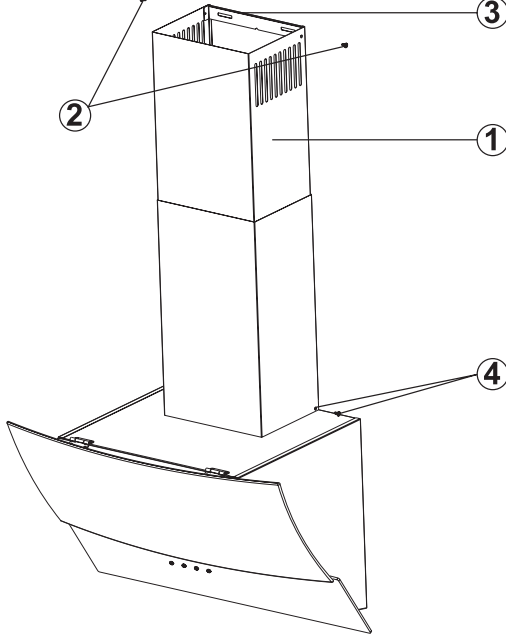

## 9 SAC BACALARIN TAKILMASI

(Res.12).

Dış bacayı alttan davlumbaz gövdesi arkasındaki sağ ve sol bağlantı sacına 2 adet vida ile (4) sabitleyiniz (Res.12).

Res. 12: SAC BACALARIN MONTAJI

1. İç Baca
2. Baca Bağlantı Sacı Sabitleme Vidaları
3. Baca Bağlantı Sacı
4. 4x 3,5x9,5 Sac Baca Sabitleme Vidaları