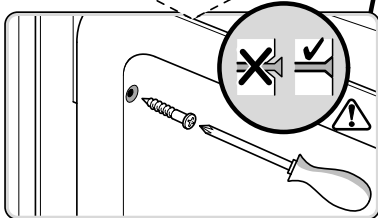

Ø4X30

Torx
T 20

einstellen
adjust
régler
ajustar

Ø4X13

(*) ET-Nr. 612653

(*) ET-Nr. 657927

Torx
T 20

Dichtheit prüfen
Check for leaks
Verifiez l'étanchéité
Verificar la estanqueidad