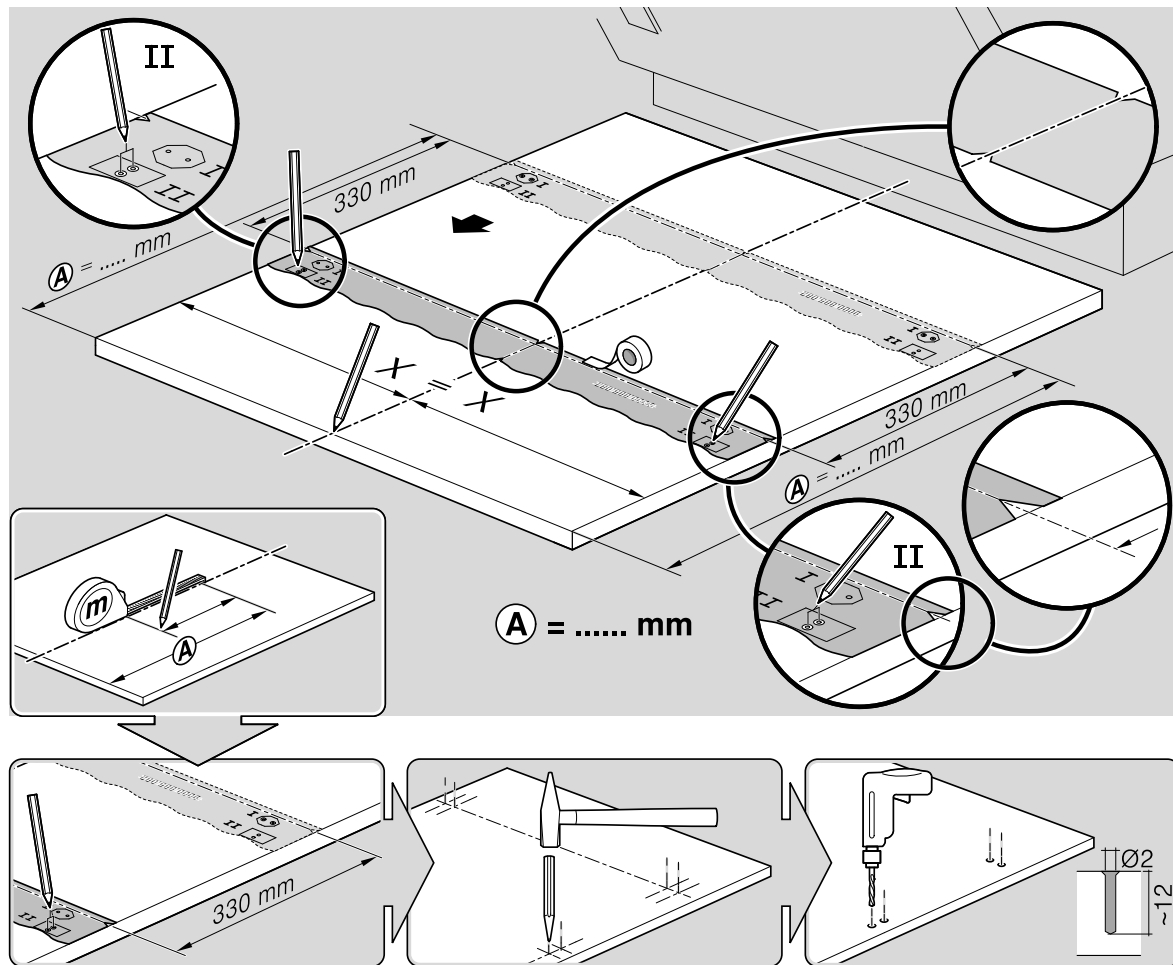

Ø4X36 Ø4X30 Ø4X13

Torx T 20 Torx T 15

Torx
T 15

nicht einklemmen
do not pinch
ne pas coincer
No doblar

Ø4X13

Torx
T 20

Torx T 15 Torx T 20

verspannen
brace
calar verticalement
Enrasar

Ø4X30

Torx
T 20

einstellen
adjust
régler
ajustar

Ø4X13

(*) ET-Nr. 612653

(*) ET-Nr. 657927

Torx
T 20

Dichtheit prüfen
Check for leaks
Verifiez l'étanchéité
Verificar la estanqueidad