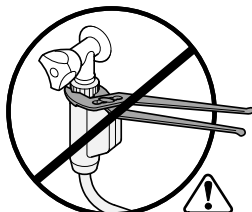

Ø4X30

Torx
T 20

einstellen
adjust
régler
ajustar

Ø4X13

(*) ET-Nr. 612653

(*) ET-Nr. 657927

Torx
T 20

Dichtheit prüfen
Check for leaks
Verifiez l'étanchéité
Verificar la estanqueidad