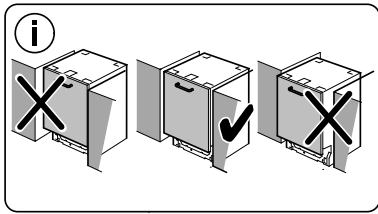

Ø4X30

Torx
T 20

einstellen
adjust
régler
ajustar

Ø4X13

(*) ET-Nr. 612653

(*) ET-Nr. 657927

Torx
T 20

Dichtheit prüfen
Check for leaks
Verifiez l'étanchéité
Verificar la estanqueidad