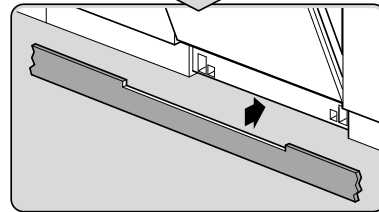

Ø4X30

Torx
T 20

einstellen
adjust
régler
ajustar

Ø4X13

(*) ET-Nr. 612653

(*) ET-Nr. 657927

Torx
T 20

Dichtheit prüfen
Check for leaks
Verifiez l'étanchéité
Verificar la estanqueidad