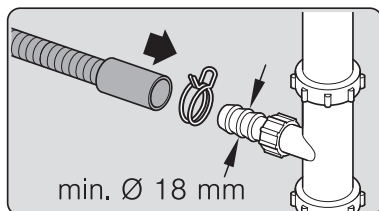

Ø4X36 Ø4X30 Ø4X13

Torx T 20 Torx T 15

Torx
T 15

nicht einklemmen
do not pinch
ne pas coincer
No doblar

Ø4X13

Torx
T 20

Torx T 15 Torx T 20

verspannen
brace
calar verticalement
Enrasar

Ø4X30

Torx
T 20

einstellen
adjust
régler
ajustar

Ø4X13

(*) ET-Nr. 612653

(*) ET-Nr. 657927

Torx
T 20

Dichtheit prüfen
Check for leaks
Verifiez l'étanchéité
Verificar la estanqueidad