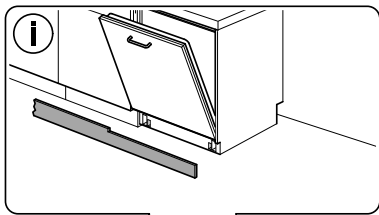

Ø4X30

Torx
T 20

einstellen
adjust
régler
ajustar

Ø4X13

(*) ET-Nr. 612653

(*) ET-Nr. 657927

Torx
T 20

Dichtheit prüfen
Check for leaks
Verifiez l'étanchéité
Verificar la estanqueidad