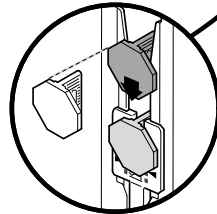

Ø4X36 Ø4X30 Ø4X13

Torx T 20 Torx T 15

Torx
T 15

nicht einklemmen
do not pinch
ne pas coincer
No doblar

Ø4X13

Torx
T 20

Torx T 15 Torx T 20

verspannen
brace
calar verticalement
Enrasar

Ø4X30

Torx
T 20

einstellen
adjust
régler
ajustar

Ø4X13

(*) ET-Nr. 612653

(*) ET-Nr. 657927

Torx
T 20

Dichtheit prüfen
Check for leaks
Verifiez l'étanchéité
Verificar la estanqueidad