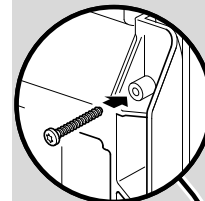

Ø4X36 Ø4X30 Ø4X13

Torx T 20 Torx T 15

Torx
T 15

nicht einklemmen
do not pinch
ne pas coincer
No doblar

Ø4X13

Torx
T 20

Torx T 15 Torx T 20

verspannen
brace
calar verticalement
Enrasar

Ø4X30

Torx
T 20

einstellen
adjust
régler
ajustar

Ø4X13

(*) ET-Nr. 612653

(*) ET-Nr. 657927

Torx
T 20

Dichtheit prüfen
Check for leaks
Verifiez l'étanchéité
Verificar la estanqueidad