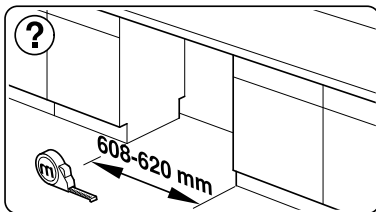

Ø4X36 Ø4X30 Ø4X13

Torx T 20 Torx T 15

Torx
T 15

nicht einklemmen
do not pinch
ne pas coincer
No doblar

Ø4X13

Torx
T 20

Torx T 15 Torx T 20

verspannen
brace
calar verticalement
Enrasar

Ø4X30

Torx
T 20

einstellen
adjust
régler
ajustar

Ø4X13

(*) ET-Nr. 612653

(*) ET-Nr. 657927

Torx
T 20

Dichtheit prüfen
Check for leaks
Verifiez l'étanchéité
Verificar la estanqueidad