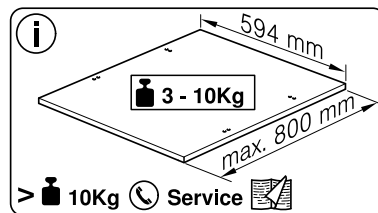

Ø4X36 Ø4X30 Ø4X13

Torx T 20 Torx T 15

Torx
T 15

nicht einklemmen
do not pinch
ne pas coincer
No doblar

Ø4X13

Torx
T 20

Torx T 15 Torx T 20

verspannen
brace
calar verticalement
Enrasar

Ø4X30

Torx
T 20

einstellen
adjust
régler
ajustar

Ø4X13

(*) ET-Nr. 612653

(*) ET-Nr. 657927

Torx
T 20

Dichtheit prüfen
Check for leaks
Verifiez l'étanchéité
Verificar la estanqueidad