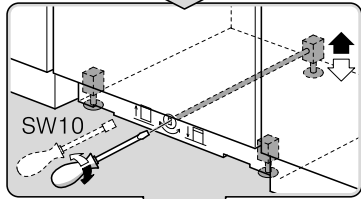

Ø4X36 Ø4X30 Ø4X13

Torx T 20 Torx T 15

Torx
T 15

nicht einklemmen
do not pinch
ne pas coincer
No doblar

Ø4X13

Torx
T 20

Torx T 15 Torx T 20

verspannen
brace
calar verticalement
Enrasar

Ø4X30

Torx
T 20

einstellen
adjust
régler
ajustar

Ø4X13

(*) ET-Nr. 612653

(*) ET-Nr. 657927

Torx
T 20

Dichtheit prüfen
Check for leaks
Verifiez l'étanchéité
Verificar la estanqueidad