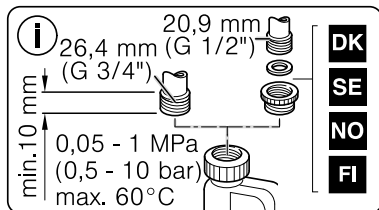

Ø4X36 Ø4X30 Ø4X13

Torx T 20 Torx T 15

Torx
T 15

nicht einklemmen
do not pinch
ne pas coincer
No doblar

Ø4X13

Torx
T 20

Torx T 15 Torx T 20

verspannen
brace
calar verticalement
Enrasar

Ø4X30

Torx
T 20

einstellen
adjust
régler
ajustar

Ø4X13

(*) ET-Nr. 612653

(*) ET-Nr. 657927

Torx
T 20

Dichtheit prüfen
Check for leaks
Verifiez l'étanchéité
Verificar la estanqueidad