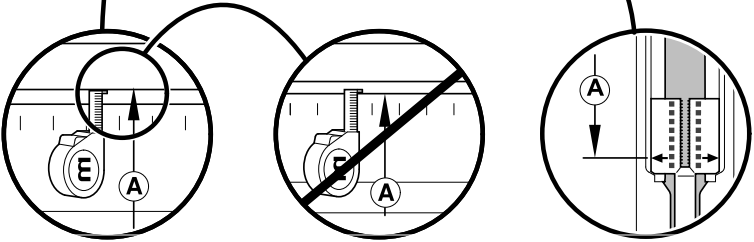

Ø4X36 Ø4X30 Ø4X13

Torx T 20 Torx T 15

Torx
T 15

nicht einklemmen
do not pinch
ne pas coincer
No doblar

Ø4X13

Torx
T 20

Torx T 15 Torx T 20

verspannen
brace
calar verticalement
Enrasar

Ø4X30

Torx
T 20

einstellen
adjust
régler
ajustar

Ø4X13

(*) ET-Nr. 612653

(*) ET-Nr. 657927

Torx
T 20

Dichtheit prüfen
Check for leaks
Verifiez l'étanchéité
Verificar la estanqueidad