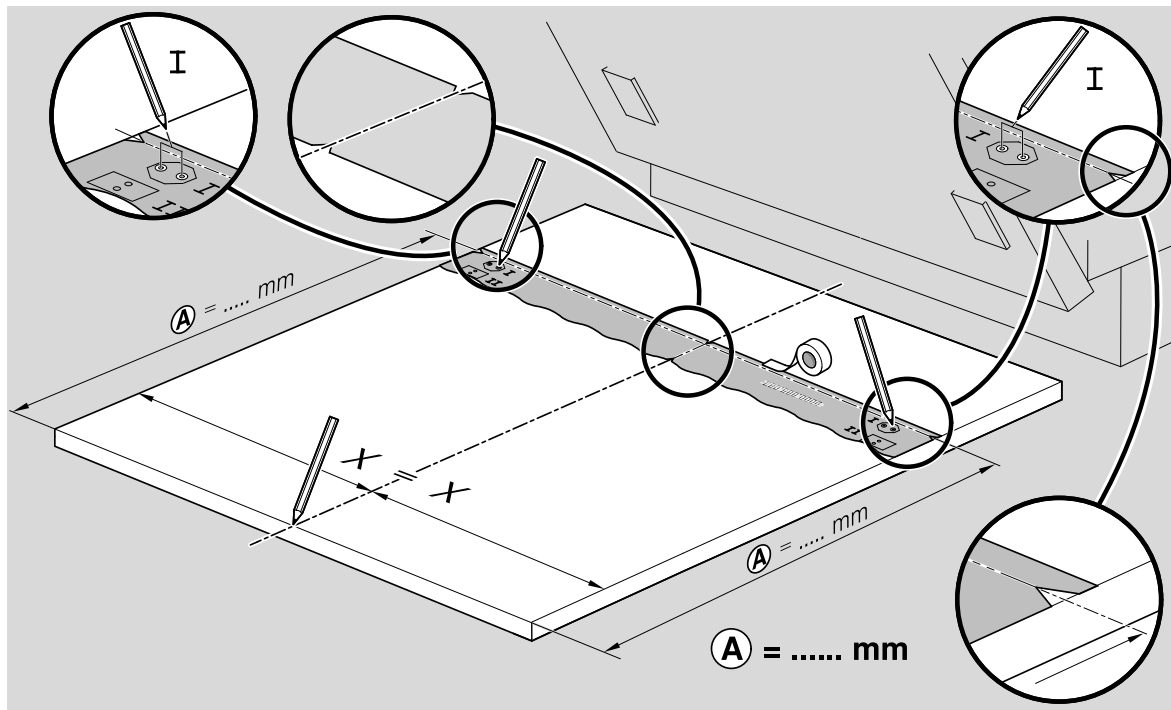

Ø4X36 Ø4X30 Ø4X13

Torx T 20 Torx T 15

Torx
T 15

nicht einklemmen
do not pinch
ne pas coincer
No doblar

Ø4X13

Torx
T 20

Torx T 15 Torx T 20

verspannen
brace
calar verticalement
Enrasar

Ø4X30

Torx
T 20

einstellen
adjust
régler
ajustar

Ø4X13

(*) ET-Nr. 612653

(*) ET-Nr. 657927

Torx
T 20

Dichtheit prüfen
Check for leaks
Verifiez l'étanchéité
Verificar la estanqueidad