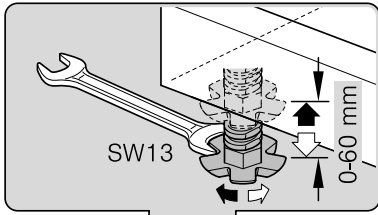

Ø4X36 Ø4X30 Ø4X13

Torx T 20 Torx T 15

Torx
T 15

nicht einklemmen
do not pinch
ne pas coincer
No doblar

Ø4X13

Torx
T 20

Torx T 15 Torx T 20

verspannen
brace
calar verticalement
Enrasar

Ø4X30

Torx
T 20

einstellen
adjust
régler
ajustar

Ø4X13

(*) ET-Nr. 612653

(*) ET-Nr. 657927

Torx
T 20

Dichtheit prüfen
Check for leaks
Verifiez l'étanchéité
Verificar la estanqueidad