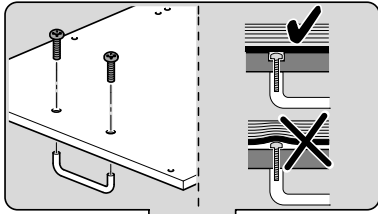

Ø4X36 Ø4X30 Ø4X13

Torx T 20 Torx T 15

Torx
T 15

nicht einklemmen
do not pinch
ne pas coincer
No doblar

Ø4X13

Torx
T 20

Torx T 15 Torx T 20

verspannen
brace
calar verticalement
Enrasar

Ø4X30

Torx
T 20

einstellen
adjust
régler
ajustar

Ø4X13

(*) ET-Nr. 612653

(*) ET-Nr. 657927

Torx
T 20

Dichtheit prüfen
Check for leaks
Verifiez l'étanchéité
Verificar la estanqueidad