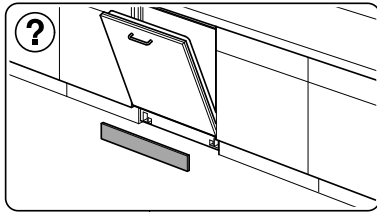

Ø4X30

Torx
T 20

einstellen
adjust
régler
ajustar

Ø4X13

(*) ET-Nr. 612653

(*) ET-Nr. 657927

Torx
T 20

Dichtheit prüfen
Check for leaks
Verifiez l'étanchéité
Verificar la estanqueidad