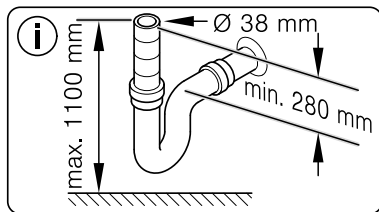

Ø4X36 Ø4X30 Ø4X13

Torx T 20 Torx T 15

Torx
T 15

nicht einklemmen
do not pinch
ne pas coincer
No doblar

Ø4X13

Torx
T 20

Torx T 15 Torx T 20

verspannen
brace
calar verticalement
Enrasar

Ø4X30

Torx
T 20

einstellen
adjust
régler
ajustar

Ø4X13

(*) ET-Nr. 612653

(*) ET-Nr. 657927

Torx
T 20

Dichtheit prüfen
Check for leaks
Verifiez l'étanchéité
Verificar la estanqueidad