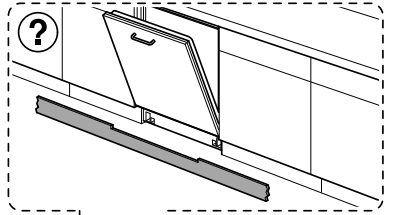

Ø4X30

Torx
T 20

einstellen
adjust
régler
ajustar

Ø4X13

(*) ET-Nr. 612653

(*) ET-Nr. 657927

Torx
T 20

Dichtheit prüfen
Check for leaks
Verifiez l'étanchéité
Verificar la estanqueidad