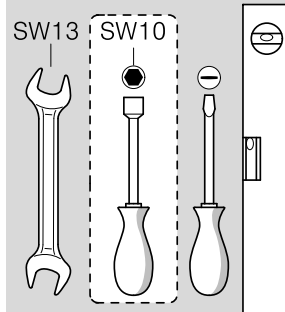

Ø4X36 Ø4X30 Ø4X13

Torx T 20 Torx T 15

Torx
T 15

nicht einklemmen
do not pinch
ne pas coincer
No doblar

Ø4X13

Torx
T 20

Torx T 15 Torx T 20

verspannen
brace
calar verticalement
Enrasar

Ø4X30

Torx
T 20

einstellen
adjust
régler
ajustar

Ø4X13

(*) ET-Nr. 612653

(*) ET-Nr. 657927

Torx
T 20

Dichtheit prüfen
Check for leaks
Verifiez l'étanchéité
Verificar la estanqueidad