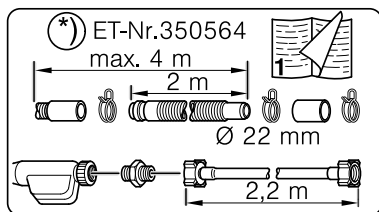

Ø4X36 Ø4X30 Ø4X13

Torx T 20 Torx T 15

Torx
T 15

nicht einklemmen
do not pinch
ne pas coincer
No doblar

Ø4X13

Torx
T 20

Torx T 15 Torx T 20

verspannen
brace
calar verticalement
Enrasar

Ø4X30

Torx
T 20

einstellen
adjust
régler
ajustar

Ø4X13

(*) ET-Nr. 612653

(*) ET-Nr. 657927

Torx
T 20

Dichtheit prüfen
Check for leaks
Verifiez l'étanchéité
Verificar la estanqueidad