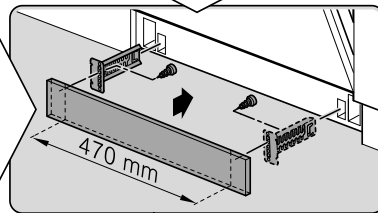

Ø4X30

Torx
T 20

einstellen
adjust
régler
ajustar

Ø4X13

(*) ET-Nr. 612653

(*) ET-Nr. 657927

Torx
T 20

Dichtheit prüfen
Check for leaks
Verifiez l'étanchéité
Verificar la estanqueidad