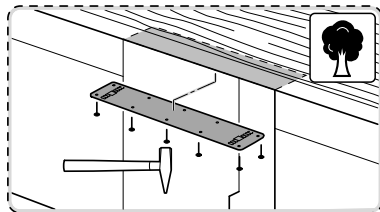

Ø4X36 Ø4X30 Ø4X13

Torx T 20 Torx T 15

Torx
T 15

nicht einklemmen
do not pinch
ne pas coincer
No doblar

Ø4X13

Torx
T 20

Torx T 15 Torx T 20

verspannen
brace
calar verticalement
Enrasar

Ø4X30

Torx
T 20

einstellen
adjust
régler
ajustar

Ø4X13

(*) ET-Nr. 612653

(*) ET-Nr. 657927

Torx
T 20

Dichtheit prüfen
Check for leaks
Verifiez l'étanchéité
Verificar la estanqueidad