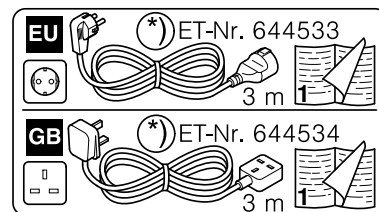

de Montageanleitung	ru Инструкция по монтажу	bs Uputa za montažu
en Installation instructions	cs Montážní návod	fa راهنمایی مونتاژ
fr Notice de montage	pl Instrukcja montażu	ar تعليمات التركيب
nl Montagevoorschrift	hu Szerelési utasítás	ko 설치 설명서
it Istruzioni per il montaggio	hr Uputa za montažu	zh 安装说明
el Οδηγίες τοποθέτησης	mk Упатство за монтажа	uk Інструкція з монтажу
es Instrucciones de montaje	sl Navodilo za montažo	ro Instrucțiunea de montaj
pt Instruções de montagem	sr Uputstvo za montažu	bg Упътване за монтаж
sv Monteringsanvisning	et Monteerimisjuhend	ja インストールに関する指示
no Monteringsanvisning	lt Montavimo instrukcija	he הוראות התקנה
fi Asennusohje	lv Montāžas pamācība	id Instruksi Pemasangan
da Monteringsvejledning	sk Návod na montáž	kk Іске қосу туралы нұсқаулар
tr Montaj kılavuzu	sq Udhëzues për montim	

Ø4X36 Ø4X30 Ø4X13

Torx T 20 Torx T 15

Torx
T 15

nicht einklemmen
do not pinch
ne pas coincer
No doblar

Ø4X13

Torx
T 20

Torx T 15 Torx T 20

verspannen
brace
calar verticalement
Enrasar

Ø4X30

Torx
T 20

einstellen
adjust
régler
ajustar

Ø4X13

(*) ET-Nr. 612653

(*) ET-Nr. 657927

Torx
T 20

Dichtheit prüfen
Check for leaks
Verifiez l'étanchéité
Verificar la estanqueidad