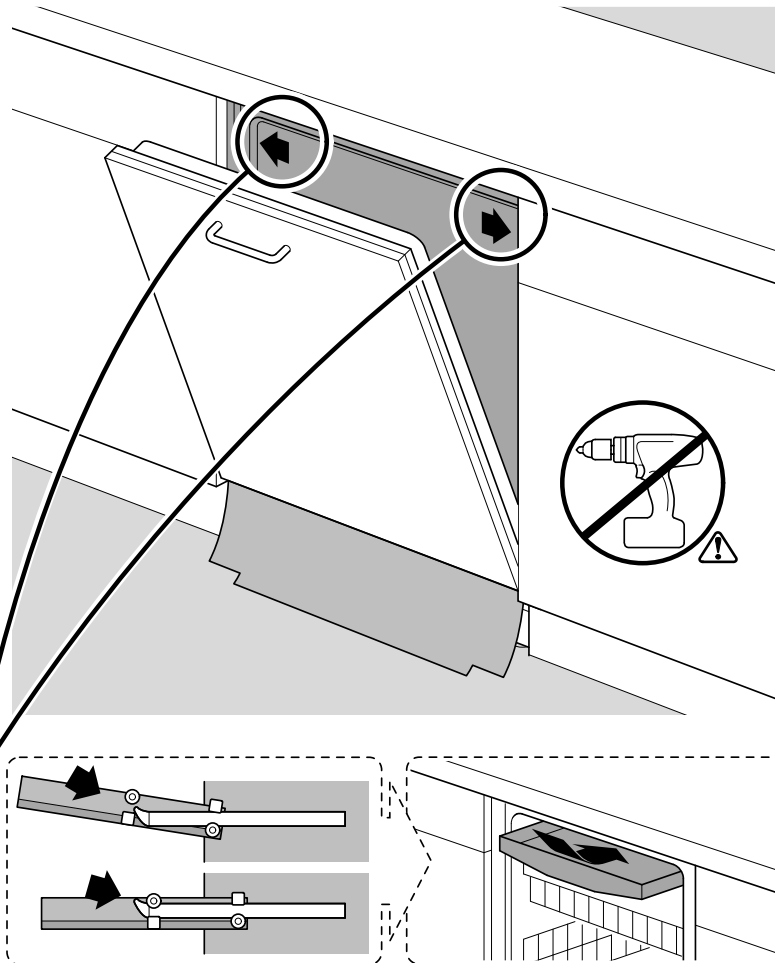

Ø4X30

Torx
T 20

einstellen
adjust
régler
ajustar

Ø4X13

(*) ET-Nr. 612653

(*) ET-Nr. 657927

Torx
T 20

Dichtheit prüfen
Check for leaks
Verifiez l'étanchéité
Verificar la estanqueidad