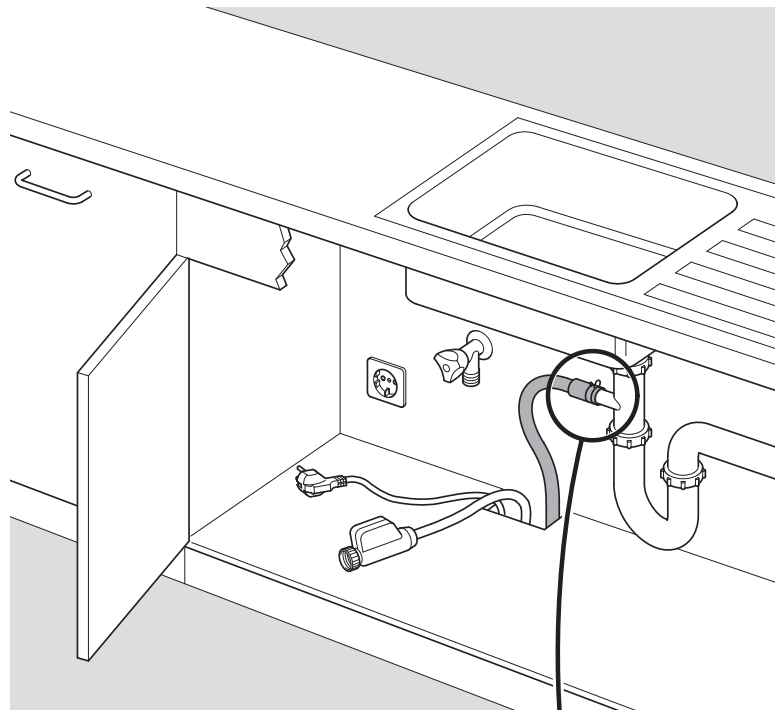

Ø4X30

Torx
T 20

einstellen
adjust
régler
ajustar

Ø4X13

(*) ET-Nr. 612653

(*) ET-Nr. 657927

Torx
T 20

Dichtheit prüfen
Check for leaks
Verifiez l'étanchéité
Verificar la estanqueidad