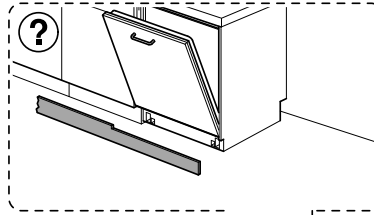

Ø4X30

Torx
T 20

einstellen
adjust
régler
ajustar

Ø4X13

(*) ET-Nr. 612653

(*) ET-Nr. 657927

Torx
T 20

Dichtheit prüfen
Check for leaks
Verifiez l'étanchéité
Verificar la estanqueidad