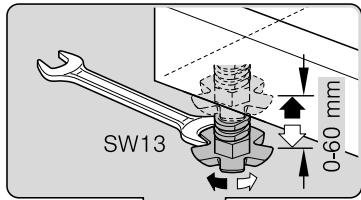

Ø4X36 Ø4X30 Ø4X13

Torx T 20 Torx T 15

Torx
T 15

nicht einklemmen
do not pinch
ne pas coincer
No doblar

Ø4X13

Torx
T 20

Torx T 15 Torx T 20

verspannen
brace
calar verticalement
Enrasar

Ø4X30

Torx
T 20

einstellen
adjust
régler
ajustar

Ø4X13

(*) ET-Nr. 612653

(*) ET-Nr. 657927

Torx
T 20

Dichtheit prüfen
Check for leaks
Verifiez l'étanchéité
Verificar la estanqueidad