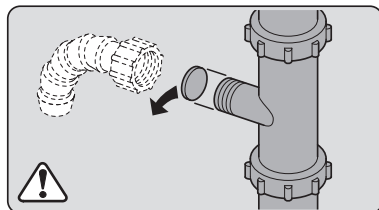

Ø4X30

Torx
T 20

einstellen
adjust
régler
ajustar

Ø4X13

(*) ET-Nr. 612653

(*) ET-Nr. 657927

Torx
T 20

Dichtheit prüfen
Check for leaks
Verifiez l'étanchéité
Verificar la estanqueidad