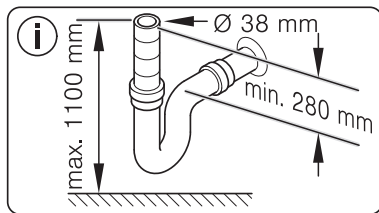

Ø4X36 Ø4X30 Ø4X13

Torx T 20 Torx T 15

Torx
T 15

nicht einklemmen
do not pinch
ne pas coincer
No doblar

Ø4X13

Torx
T 20

Torx T 15 Torx T 20

verspannen
brace
calar verticalement
Enrasar

Ø4X30

Torx
T 20

einstellen
adjust
régler
ajustar

Ø4X13

(*) ET-Nr. 612653

(*) ET-Nr. 657927

Torx
T 20

Dichtheit prüfen
Check for leaks
Verifiez l'étanchéité
Verificar la estanqueidad

max. 10 Nm

Dichtheit prüfen
Check for leaks
Verifiez l'étanchéité
Verificar la estanqueidad