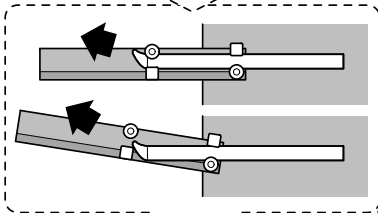

Ø4X36 Ø4X30 Ø4X13

Torx T 20 Torx T 15

Torx
T 15

nicht einklemmen
do not pinch
ne pas coincer
No doblar

Ø4X13

Torx
T 20

Torx T 15 Torx T 20

verspannen
brace
calar verticalement
Enrasar

Ø4X30

Torx
T 20

einstellen
adjust
régler
ajustar

Ø4X13

(*) ET-Nr. 612653

(*) ET-Nr. 657927

Torx
T 20

Dichtheit prüfen
Check for leaks
Verifiez l'étanchéité
Verificar la estanqueidad