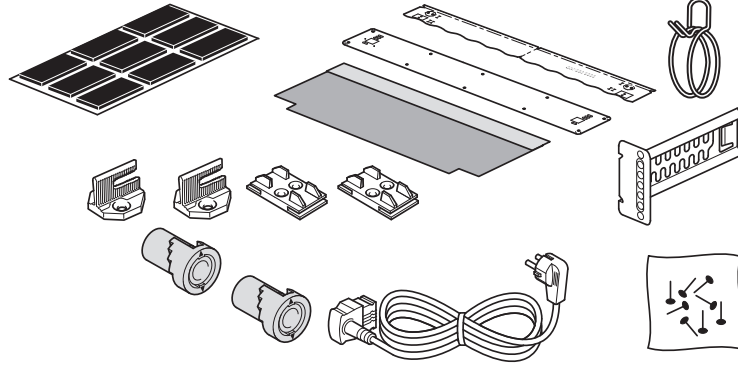

de Montageanleitung	ru Инструкция по монтажу	bs Uputa za montažu
en Installation instructions	cs Montážní návod	fa راهنمایی مونتاژ
fr Notice de montage	pl Instrukcja montażu	ar تعليمات التركيب
nl Montagevoorschrift	hu Szerelési utasítás	ko 설치 설명서
it Istruzioni per il montaggio	hr Uputa za montažu	zh 安装说明
el Οδηγίες τοποθέτησης	mk Упатство за монтажа	uk Інструкція з монтажу
es Instrucciones de montaje	sl Navodilo za montažo	ro Instrucțiunea de montaj
pt Instruções de montagem	sr Uputstvo za montažu	bg Упътване за монтаж
sv Monteringsanvisning	et Monteerimisjuhend	ja インストールに関する指示
no Monteringsanvisning	lt Montavimo instrukcija	he הוראות התקנה
fi Asennusohje	lv Montāžas pamācība	id Instruksi Pemasangan
da Monteringsvejledning	sk Návod na montáž	kk Іске қосу туралы нұсқаулар
tr Montaj kılavuzu	sq Udhëzues për montim	

Ø4X36 Ø4X30 Ø4X13

Torx T 20 Torx T 15

Torx
T 15

nicht einklemmen
do not pinch
ne pas coincer
No doblar

Ø4X13

Torx
T 20

Torx T 15 Torx T 20

verspannen
brace
calar verticalement
Enrasar