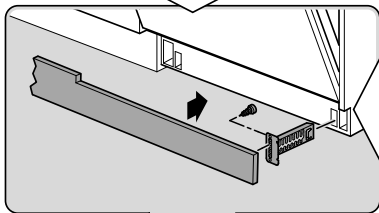

Ø4X30

Torx
T 20

einstellen
adjust
régler
ajustar

Ø4X13

(*) ET-Nr. 612653

(*) ET-Nr. 657927

Torx
T 20

Dichtheit prüfen
Check for leaks
Verifiez l'étanchéité
Verificar la estanqueidad