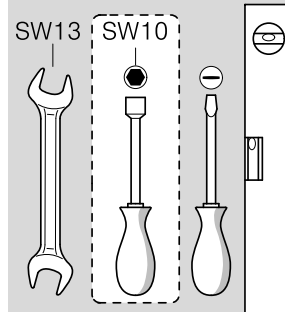

Ø4X36 Ø4X30 Ø4X13

Torx T 20 Torx T 15

Torx
T 15

nicht einklemmen
do not pinch
ne pas coincer
No doblar

Ø4X13

Torx
T 20

Torx T 15 Torx T 20

verspannen
brace
calar verticalement
Enrasar

Ø4X30

Torx
T 20

einstellen
adjust
régler
ajustar

Ø4X13

(*) ET-Nr. 612653

(*) ET-Nr. 657927

Torx
T 20

Dichtheit prüfen
Check for leaks
Verifiez l'étanchéité
Verificar la estanqueidad

max. 10 Nm

Dichtheit prüfen
Check for leaks
Verifiez l'étanchéité
Verificar la estanqueidad