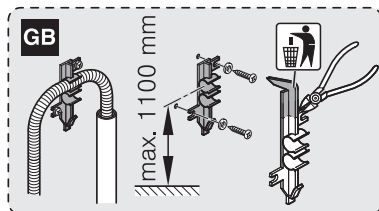

Ø4X30

Torx
T 20

einstellen
adjust
régler
ajustar

Ø4X13

(*) ET-Nr. 612653

(*) ET-Nr. 657927

Torx
T 20

Dichtheit prüfen
Check for leaks
Verifiez l'étanchéité
Verificar la estanqueidad