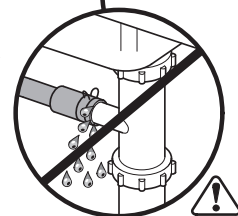

Ø4X30

Torx
T 20

einstellen
adjust
régler
ajustar

Ø4X13

(*) ET-Nr. 612653

(*) ET-Nr. 657927

Torx
T 20

Dichtheit prüfen
Check for leaks
Verifiez l'étanchéité
Verificar la estanqueidad