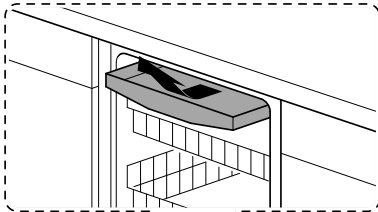

Ø4X30

Torx
T 20

einstellen
adjust
régler
ajustar

Ø4X13

(*) ET-Nr. 612653

(*) ET-Nr. 657927

Torx
T 20

Dichtheit prüfen
Check for leaks
Verifiez l'étanchéité
Verificar la estanqueidad