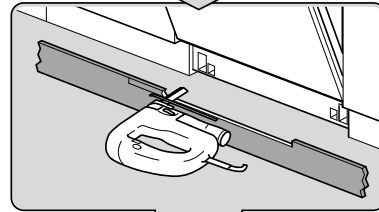

Ø4X30

Torx
T 20

einstellen
adjust
régler
ajustar

Ø4X13

(*) ET-Nr. 612653

(*) ET-Nr. 657927

Torx
T 20

Dichtheit prüfen
Check for leaks
Verifiez l'étanchéité
Verificar la estanqueidad