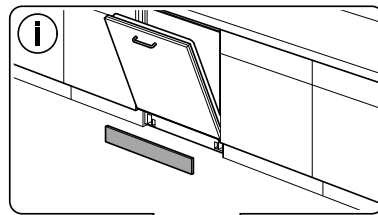

Ø4X30

Torx
T 20

einstellen
adjust
régler
ajustar

Ø4X13

(*) ET-Nr. 612653

(*) ET-Nr. 657927

Torx
T 20

Dichtheit prüfen
Check for leaks
Verifiez l'étanchéité
Verificar la estanqueidad