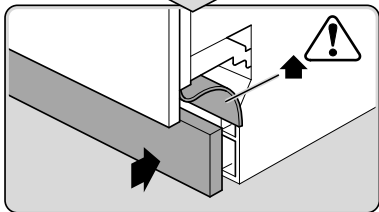

Ø4X30

Torx
T 20

einstellen
adjust
régler
ajustar

Ø4X13

(*) ET-Nr. 612653

(*) ET-Nr. 657927

Torx
T 20

Dichtheit prüfen
Check for leaks
Verifiez l'étanchéité
Verificar la estanqueidad