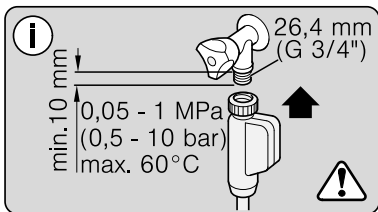

Ø4X30

Torx
T 20

einstellen
adjust
régler
ajustar

Ø4X13

(*) ET-Nr. 612653

(*) ET-Nr. 657927

Torx
T 20

Dichtheit prüfen
Check for leaks
Verifiez l'étanchéité
Verificar la estanqueidad

max. 10 Nm

Dichtheit prüfen
Check for leaks
Verifiez l'étanchéité
Verificar la estanqueidad