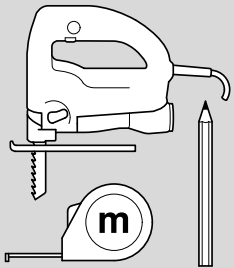

Ø4X36 Ø4X30 Ø4X13

Torx T 20 Torx T 15

Torx
T 15

nicht einklemmen
do not pinch
ne pas coincer
No doblar

Ø4X13

Torx
T 20

Torx T 15 Torx T 20

verspannen
brace
calar verticalement
Enrasar

Ø4X30

Torx
T 20

einstellen
adjust
régler
ajustar

Ø4X13

(*) ET-Nr. 612653

(*) ET-Nr. 657927

Torx
T 20

Dichtheit prüfen
Check for leaks
Verifiez l'étanchéité
Verificar la estanqueidad

max. 10 Nm

Dichtheit prüfen
Check for leaks
Verifiez l'étanchéité
Verificar la estanqueidad