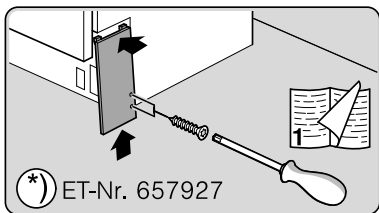

Ø4X30

Torx
T 20

einstellen
adjust
régler
ajustar

Ø4X13

(*) ET-Nr. 612653

(*) ET-Nr. 657927

Torx
T 20

Dichtheit prüfen
Check for leaks
Verifiez l'étanchéité
Verificar la estanqueidad