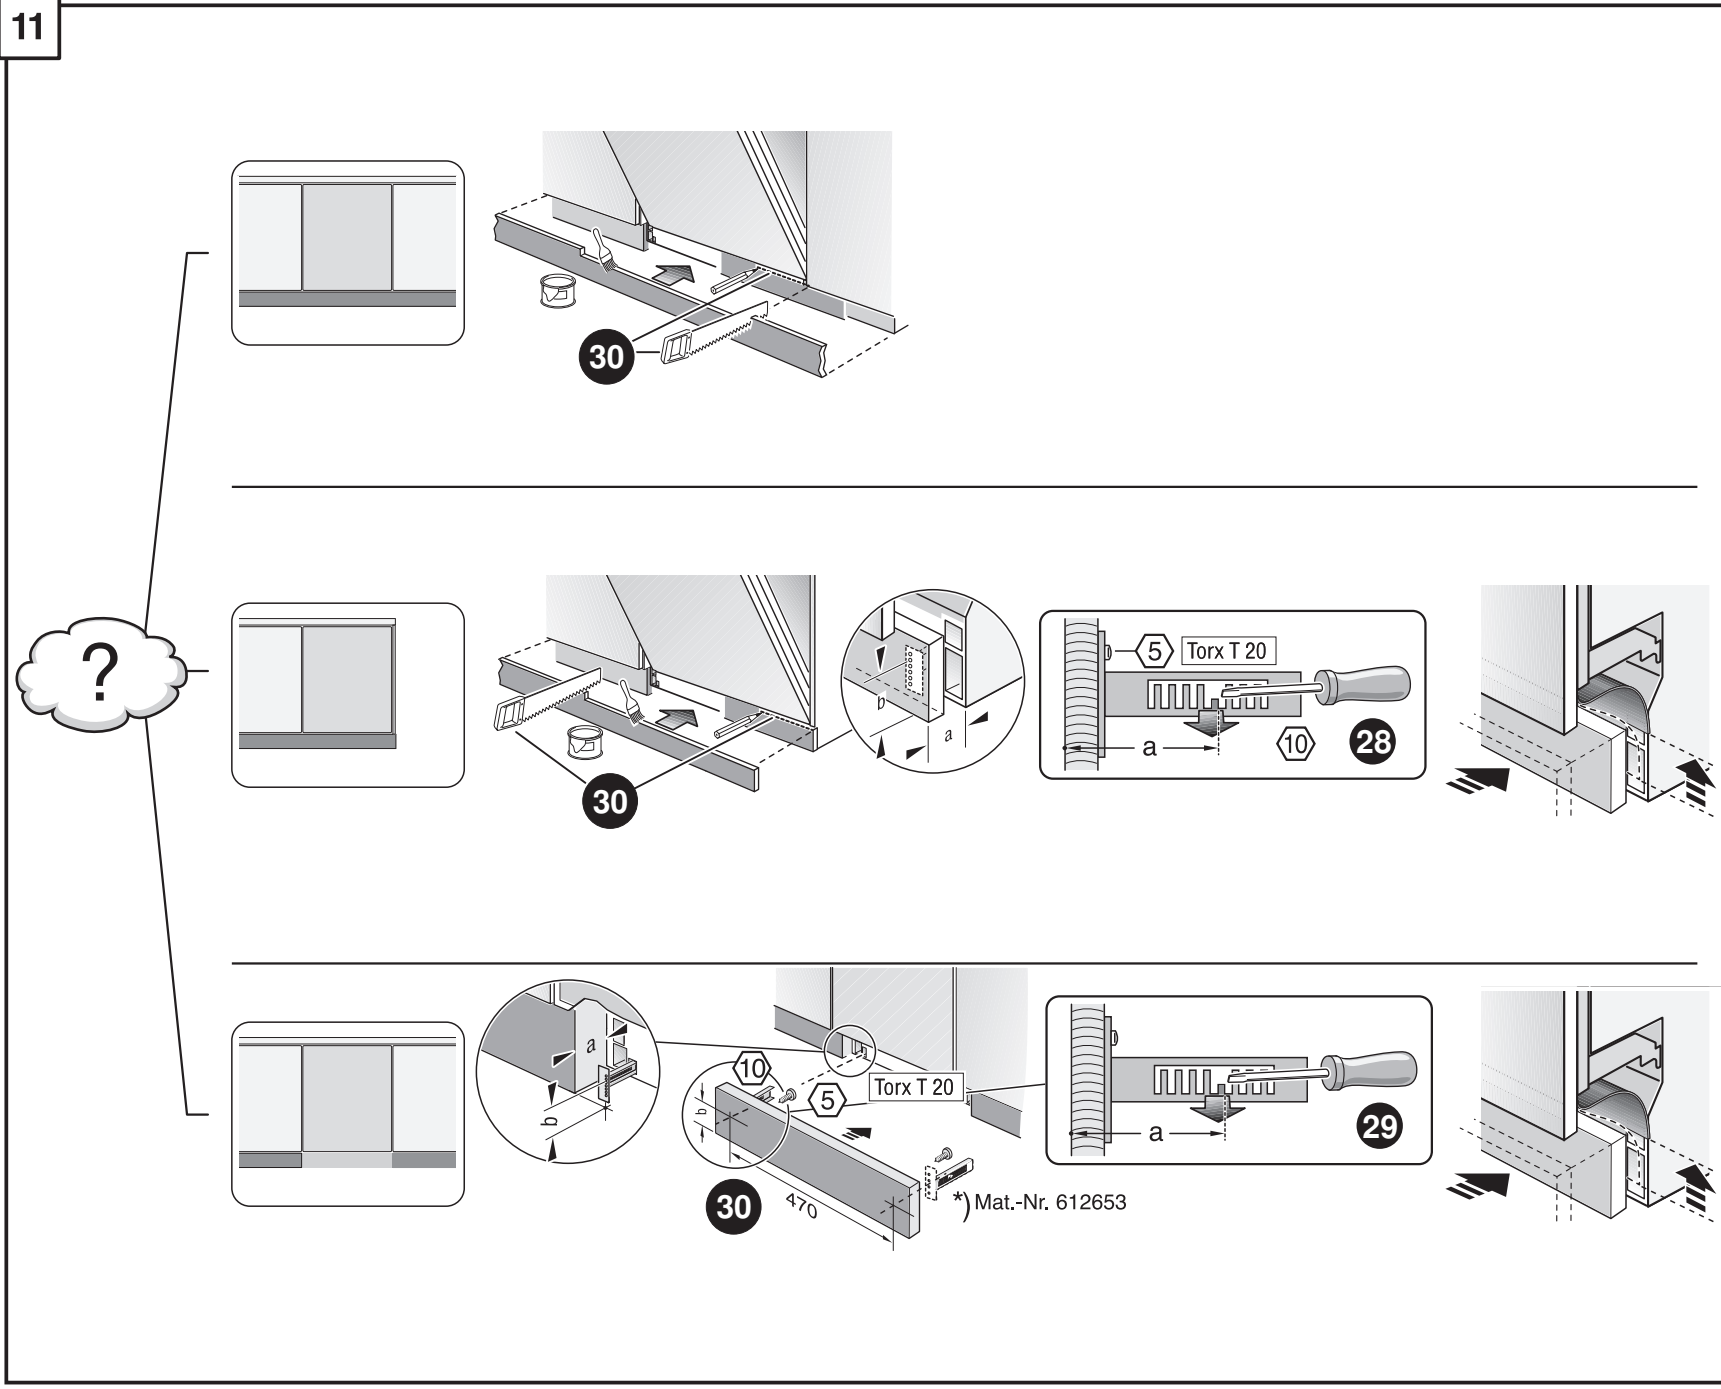

tr Montaj kılavuzu
*) Yetkili servis üzerinden alınabilir
ru Инструкция по монтажу
*) Можно получить в сервисном центре
cs Montážní návod
*) K dispozici přes servisní službu
no Monteringsanvisning
*) fåes hos kundeservice
fi Asennusohje
*) Saatavissa huoltoasemasta
da Monteringsvejledning
*) Kan købes hos serviceafdelingen
pl Instrukcja montażu
*) Do uzyskania w punkcie serwisowym
hu Szerelési utasítás
*) A vevőszolgálaton keresztül kapható:
hr Uputa za montažu
*) može dobiti kod službe održavanja

GV 640Voll-I - 86,5 cm - m. GS 9001 107 570 (9505)