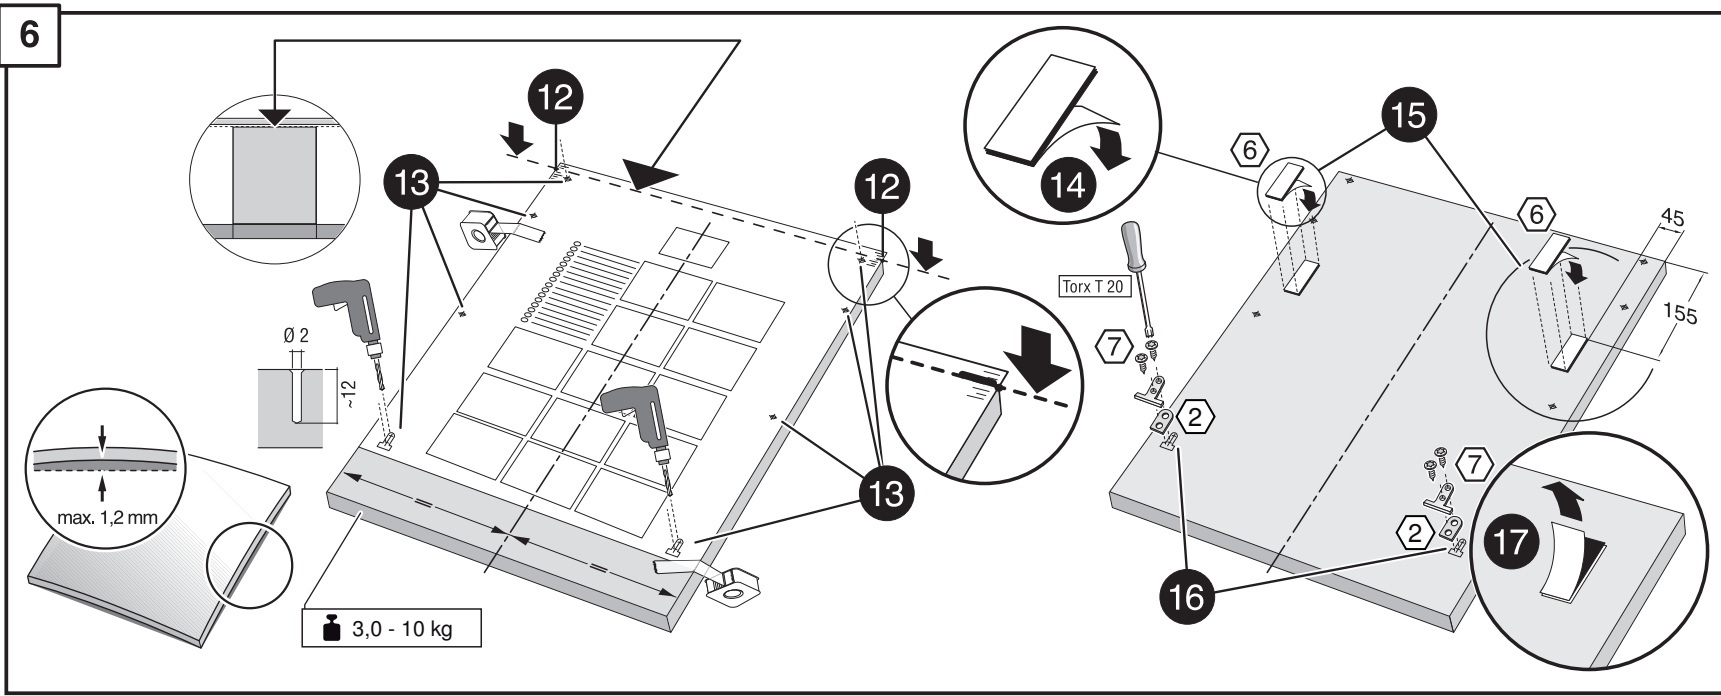

tr Montaj kılavuzu
*) Yetkili servis üzerinden alınabilir
ru Инструкция по монтажу
*) Можно получить в сервисном центре
cs Montážní návod
*) K dispozici přes servisní službu
no Monteringsanvisning
*) fåes hos kundeservice
fi Asennusohje
*) Saatavissa huoltoasemasta
da Monteringsvejledning
*) Kan købes hos serviceafdelingen
pl Instrukcja montażu
*) Do uzyskania w punkcie serwisowym
hu Szerelési utasítás
*) A vevőszolgálaton keresztül kapható:
hr Uputa za montažu
*) može dobiti kod službe održavanja

GV 640Voll-I - 86,5 cm - m. GS 9001 107 570 (9505)