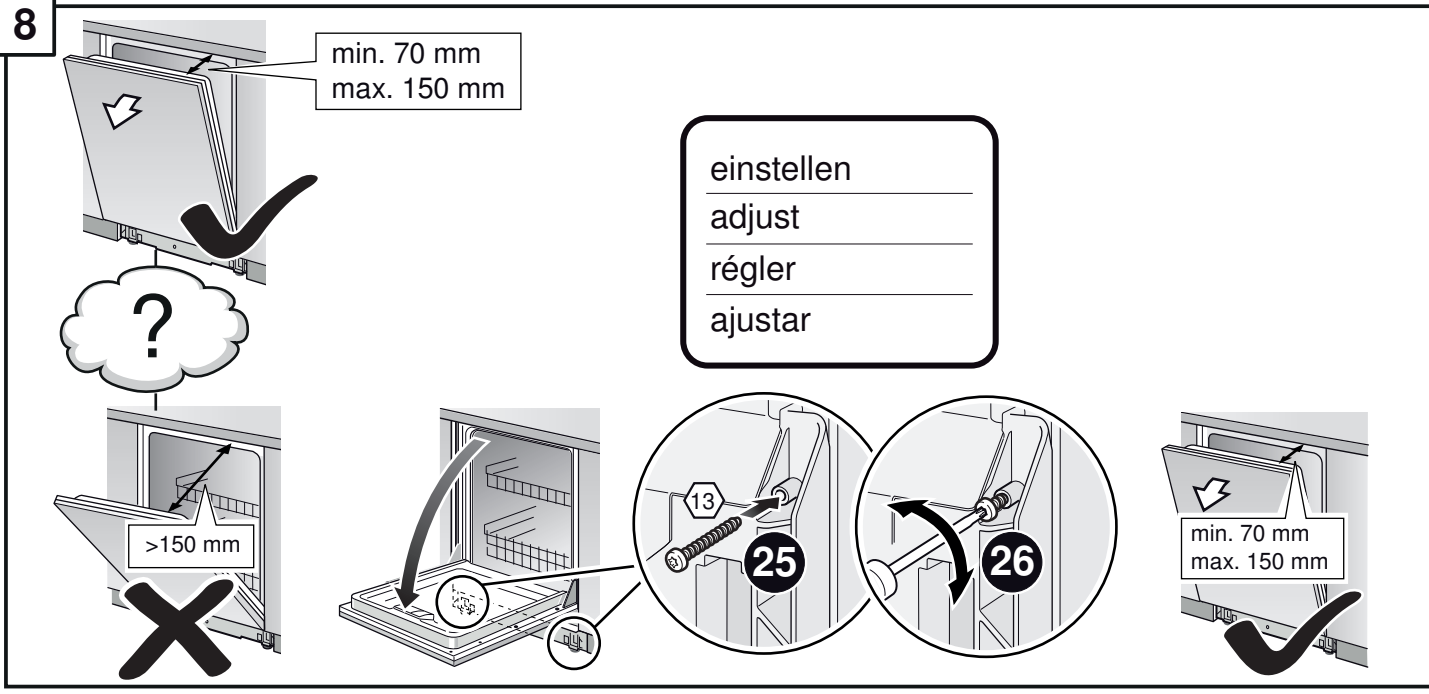

tr Montaj kılavuzu
*) Yetkili servis üzerinden alınabilir
ru Инструкция по монтажу
*) Можно получить в сервисном центре
cs Montážní návod
*) K dispozici přes servisní službu
no Monteringsanvisning
*) fåes hos kundeservice
fi Asennusohje
*) Saatavissa huoltoasemasta
da Monteringsvejledning
*) Kan købes hos serviceafdelingen
pl Instrukcja montażu
*) Do uzyskania w punkcie serwisowym
hu Szerelési utasítás
*) A vevőszolgálaton keresztül kapható:
hr Uputa za montažu
*) može dobiti kod službe održavanja

GV 640Voll-I - 86,5 cm - m. GS 9001 107 570 (9505)