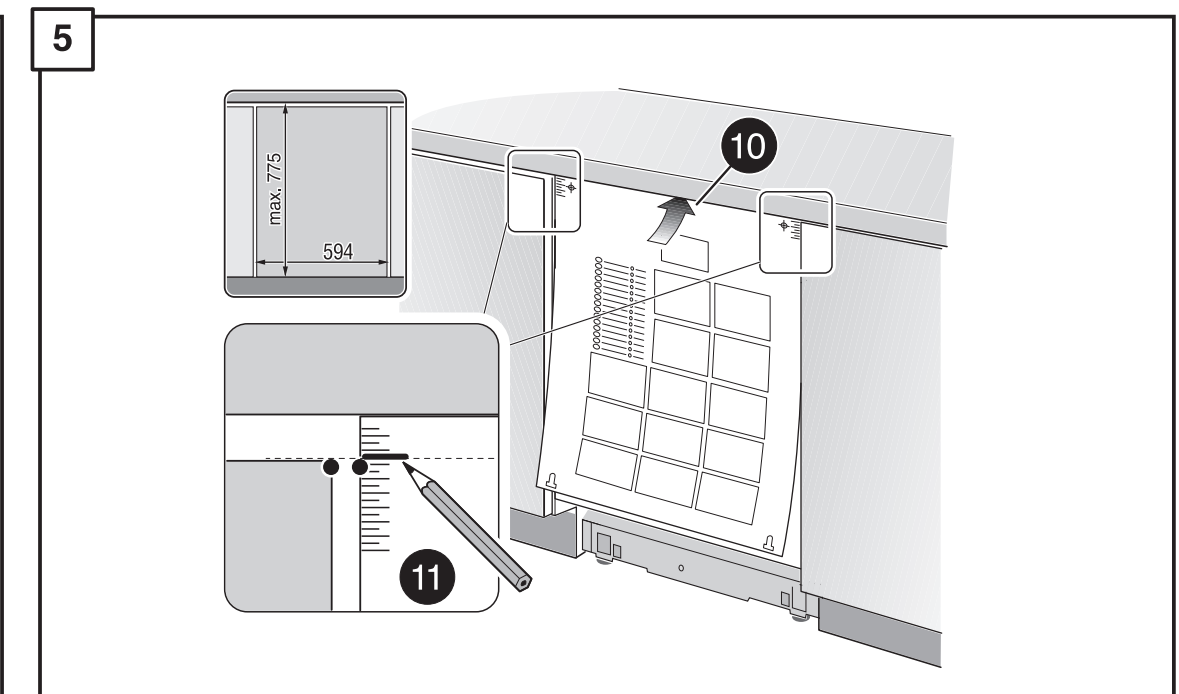

tr Montaj kılavuzu
*) Yetkili servis üzerinden alınabilir
ru Инструкция по монтажу
*) Можно получить в сервисном центре
cs Montážní návod
*) K dispozici přes servisní službu
no Monteringsanvisning
*) fåes hos kundeservice
fi Asennusohje
*) Saatavissa huoltoasemasta
da Monteringsvejledning
*) Kan købes hos serviceafdelingen
pl Instrukcja montażu
*) Do uzyskania w punkcie serwisowym
hu Szerelési utasítás
*) A vevőszolgálaton keresztül kapható:
hr Uputa za montažu
*) može dobiti kod službe održavanja

GV 640Voll-I - 86,5 cm - m. GS 9001 107 570 (9505)