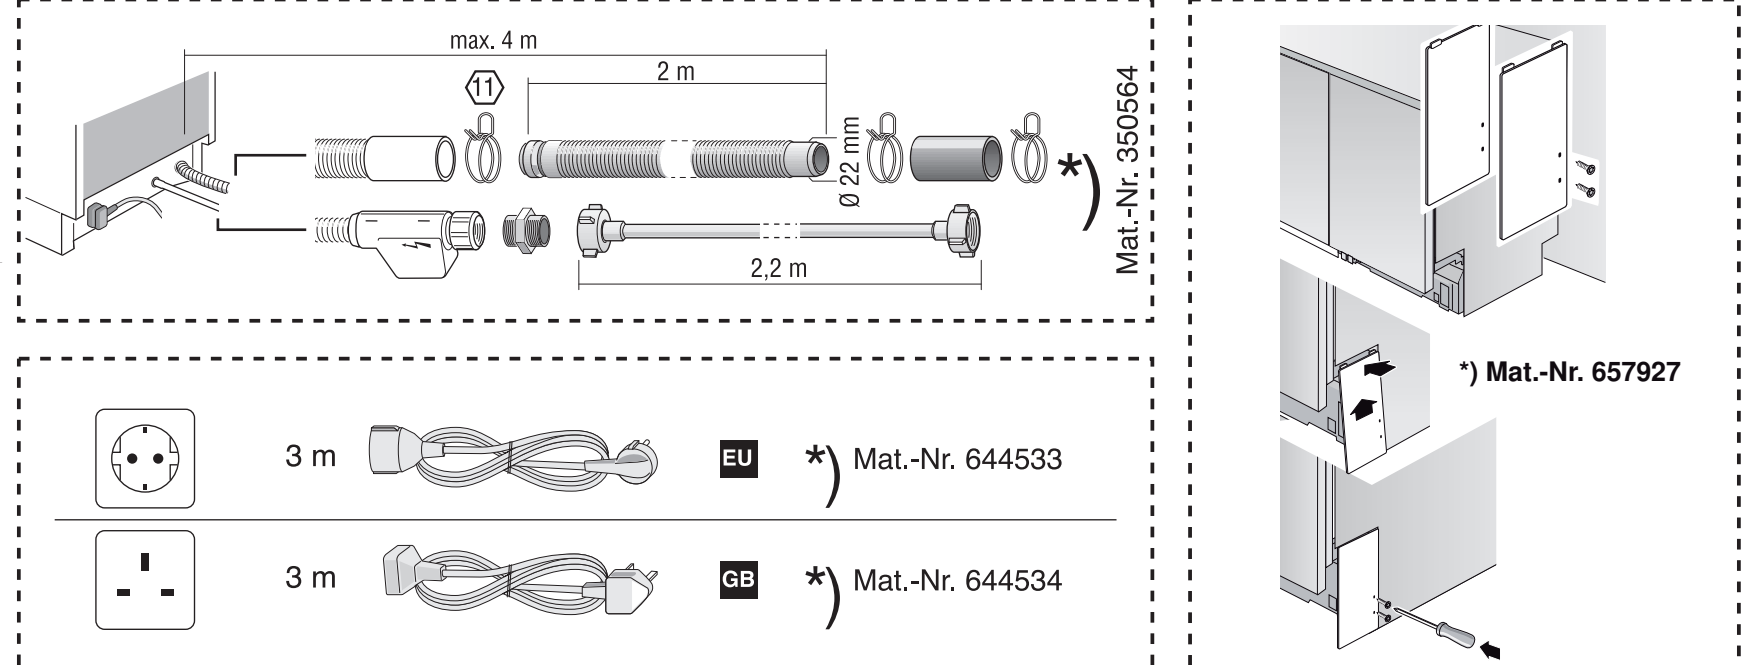

tr Montaj kılavuzu
*) Yetkili servis üzerinden alınabilir
ru Инструкция по монтажу
*) Можно получить в сервисном центре
cs Montážní návod
*) K dispozici přes servisní službu
no Monteringsanvisning
*) fåes hos kundeservice
fi Asennusohje
*) Saatavissa huoltoasemasta
da Monteringsvejledning
*) Kan købes hos serviceafdelingen
pl Instrukcja montażu
*) Do uzyskania w punkcie serwisowym
hu Szerelési utasítás
*) A vevőszolgálaton keresztül kapható:
hr Uputa za montažu
*) može dobiti kod službe održavanja

GV 640Voll-I - 86,5 cm - m. GS 9001 107 570 (9505)