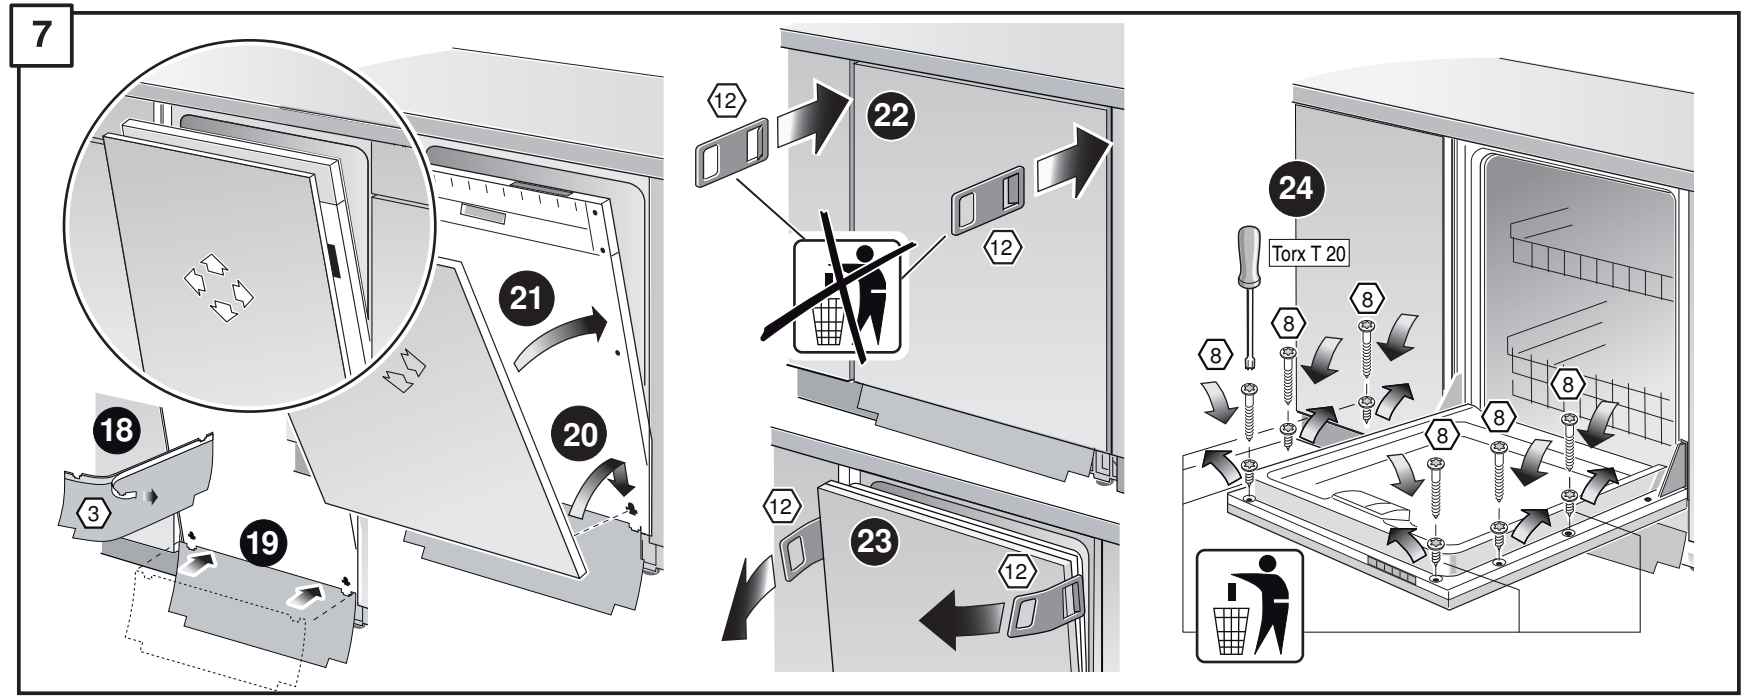

tr Montaj kılavuzu
*) Yetkili servis üzerinden alınabilir
ru Инструкция по монтажу
*) Можно получить в сервисном центре
cs Montážní návod
*) K dispozici přes servisní službu
no Monteringsanvisning
*) fåes hos kundeservice
fi Asennusohje
*) Saatavissa huoltoasemasta
da Monteringsvejledning
*) Kan købes hos serviceafdelingen
pl Instrukcja montażu
*) Do uzyskania w punkcie serwisowym
hu Szerelési utasítás
*) A vevőszolgálaton keresztül kapható:
hr Uputa za montažu
*) može dobiti kod službe održavanja

GV 640Voll-I - 86,5 cm - m. GS 9001 107 570 (9505)