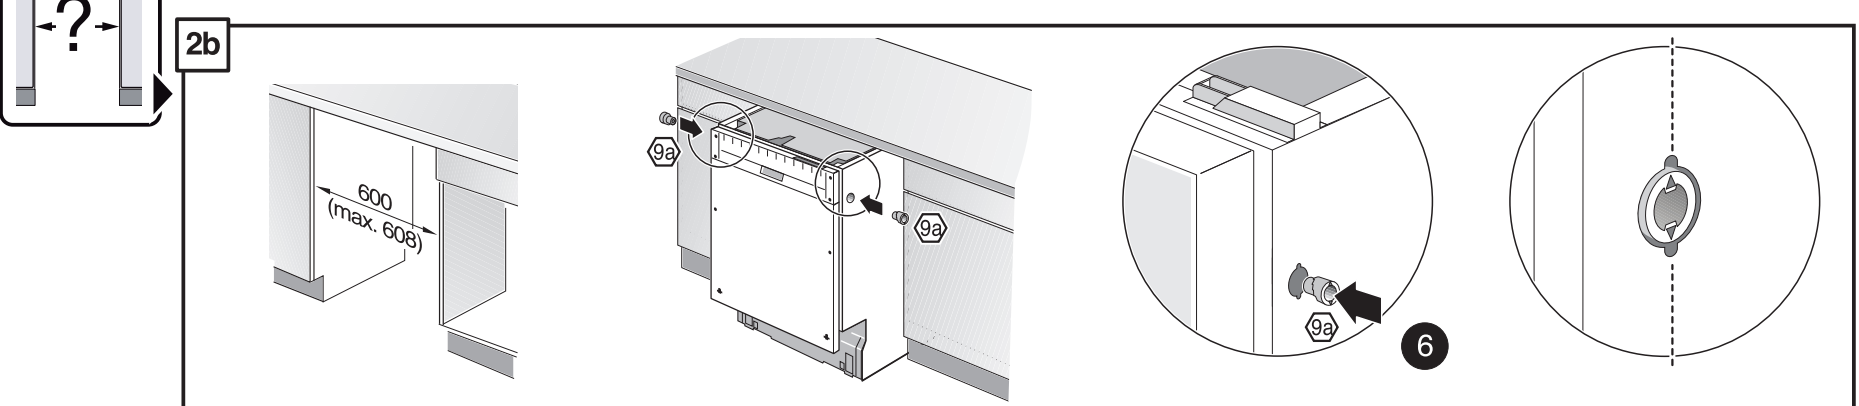

tr Montaj kılavuzu
*) Yetkili servis üzerinden alınabilir
ru Инструкция по монтажу
*) Можно получить в сервисном центре
cs Montážní návod
*) K dispozici přes servisní službu
no Monteringsanvisning
*) fåes hos kundeservice
fi Asennusohje
*) Saatavissa huoltoasemasta
da Monteringsvejledning
*) Kan købes hos serviceafdelingen
pl Instrukcja montażu
*) Do uzyskania w punkcie serwisowym
hu Szerelési utasítás
*) A vevőszolgálaton keresztül kapható:
hr Uputa za montažu
*) može dobiti kod službe održavanja

GV 640Voll-I - 86,5 cm - m. GS 9001 107 570 (9505)