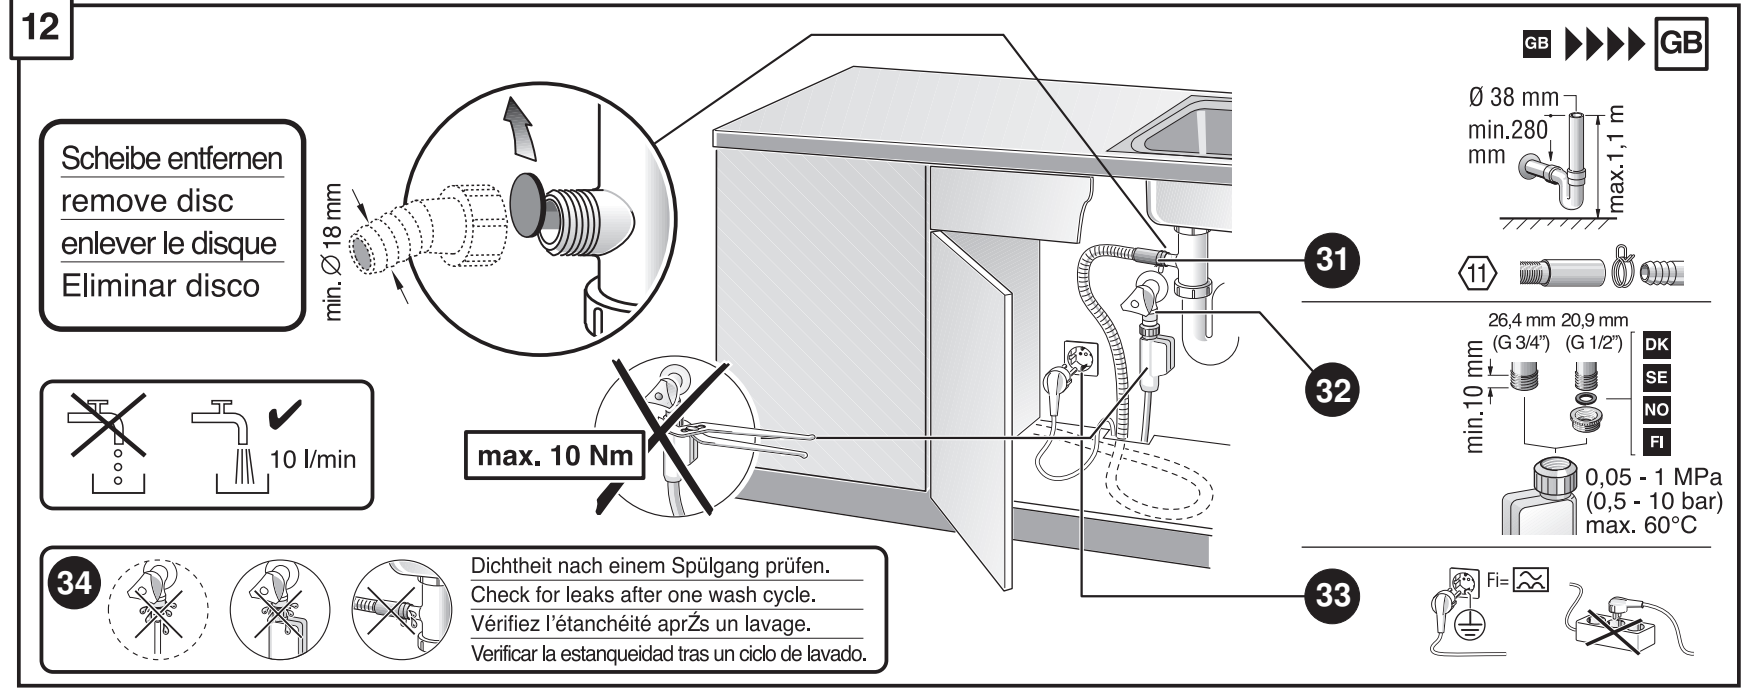

tr Montaj kılavuzu
*) Yetkili servis üzerinden alınabilir
ru Инструкция по монтажу
*) Можно получить в сервисном центре
cs Montážní návod
*) K dispozici přes servisní službu
no Monteringsanvisning
*) fåes hos kundeservice
fi Asennusohje
*) Saatavissa huoltoasemasta
da Monteringsvejledning
*) Kan købes hos serviceafdelingen
pl Instrukcja montażu
*) Do uzyskania w punkcie serwisowym
hu Szerelési utasítás
*) A vevőszolgálaton keresztül kapható:
hr Uputa za montažu
*) može dobiti kod službe održavanja

GV 640Voll-I - 86,5 cm - m. GS 9001 107 570 (9505)