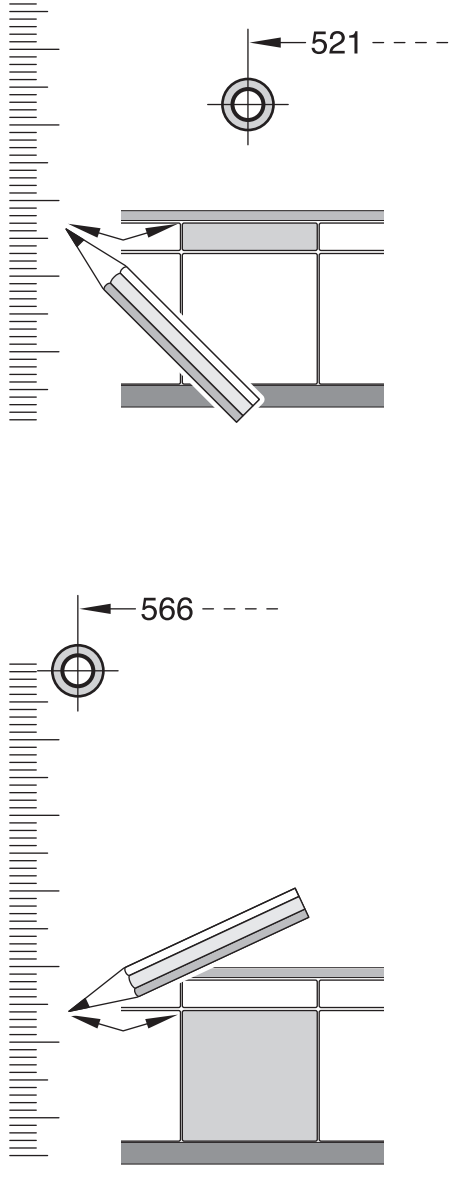

GV 640Voll-I - 86,5 cm - m. GS 9001 107 570 (9505)

2a

2b

3

4

5

6

7