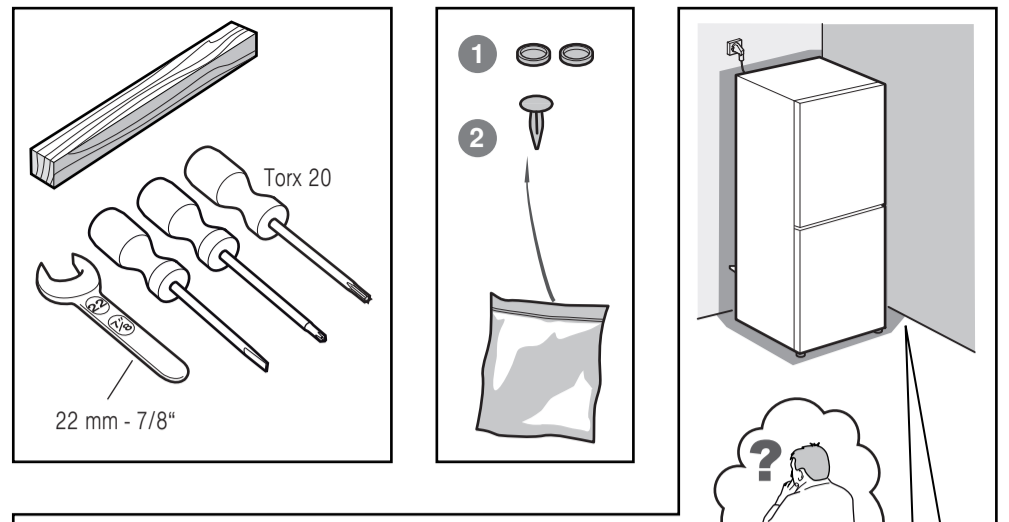

- de Montageanleitung
  Standgerät
- en Installation instructions
  Free-standing appliance
- fr Notice de montage
  Appareil indépendant
- it Istruzioni per il montaggio
  Apparecchio indipendente
- nl Montagehandleiding
  Vrijstaand apparaat
- da Monteringsvejledning
  Gulvmodel
- no Monteringsanvisning
  Frittstående apparat
- sv Monteringsanvisning
  Fristående apparat
- fi Asennusohjeet
  Vapaasti sijoitettava laite
- es Instrucciones de montaje
  Aparato de libre instalación
- pt Instruções de montagem
  Aparelho Solo
- el Οδηγίες τοποθέτησης
  Ανεξάρτητη συσκευή
- tr Montaj kılavuzu
  Solo cihaz
- et Paigaldusjuhend
  Eraldiseisev seade

- cs Montážní návod
  Volně stojící spotřebič
- pl Instrukcja montażu
  Urządzenie wolnostojące
- hu Szerelési útmutató
  Magánálló készülék
- ru Инструкция по монтажу
  Напольный прибор
- ro Instrucțiunea de montaj
  Aparat independent
- sk Návod na montáž
  Voľne stojací spotrebič
- sl Navodilo za montažo
  Samostojna naprava
- lt Montavimo instrukcija
  Pastatomas prietaisas
- lv Montāžas pamācība
  Brīvi stāvoša ierīce
- kk Орнату жөнүндө нұсқаулар
  Едендік құрылғы
- uk Інструкція з монтажу
  Підлоговий прилад
- uz Yig'ish qo'llanmasi
  Mustahkam o'rnatilgan asbob
- ar إرشادات التركيب
  جهاز للنصب المنفرد
- fa راهنمای مونتاژ
  دستگاه استاندارد
- he הוראות הרכבה
  מכשיר ניצב