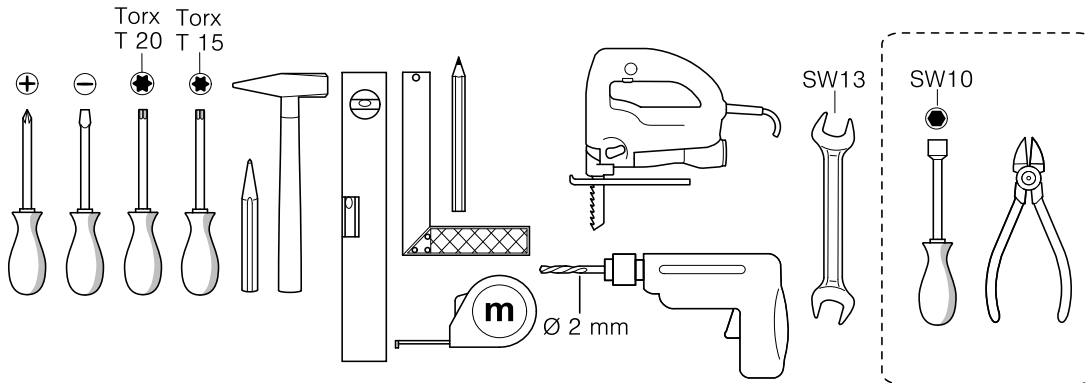

de Montageanleitung	ru Инструкция по монтажу	bs Uputa za montažu
en Installation instructions	cs Montážní návod	fa راهنمایی مونتاژ
fr Notice de montage	pl Instrukcja montażu	ar تعليمات التركيب
nl Montagevoorschrift	hu Szerelési utasítás	ko 설치 설명서
it Istruzioni per il montaggio	hr Uputa za montažu	zh 安装说明
el Οδηγίες τοποθέτησης	mk Упатство за монтажа	uk Інструкція з монтажу
es Instrucciones de montaje	sl Navodilo za montažo	ro Instrucțiunea de montaj
pt Instruções de montagem	sr Uputstvo za montažu	bg Упътване за монтаж
sv Monteringsanvisning	et Monteerimisjuhend	ja インストールに関する指示
no Monteringsanvisning	lt Montavimo instrukcija	he הוראות התקנה
fi Asennusohje	lv Montāžas pamācība	id Instruksi Pemasangan
da Monteringsvejledning	sk Návod na montáž	kk Іске қосу туралы нұсқаулар
tr Montaj kılavuzu	sq Udhëzues për montim	

Torx
T 15

nicht einklemmen
do not pinch
ne pas coincer
No doblar

Ø4X13

Torx
T 20

Torx T 15
Torx T 20

verspannen
brace
calar verticalement
Enrasar

Ø4X13

(*) ET-Nr. 612653