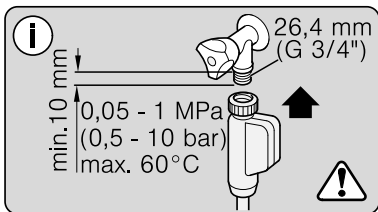

(*) ET-Nr. 657927

Torx
T 20

Dichtheit prüfen
Check for leaks
Verifiez l'étanchéité
Verificar la estanqueidad

max. 10 Nm

Dichtheit prüfen
 Check for leaks
 Verifiez l'étanchéité
 Verificar la estanqueidad