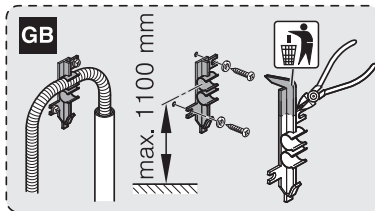

Torx
T 15

nicht einklemmen
do not pinch
ne pas coincer
No doblar

Ø4X13

Torx
T 20

Torx T 15
Torx T 20

verspannen
brace
calar verticalement
Enrasar

Ø4X13

(*) ET-Nr. 612653

(*) ET-Nr. 657927

Torx
T 20

Dichtheit prüfen
Check for leaks
Verifiez l'étanchéité
Verificar la estanqueidad

max. 10 Nm

Dichtheit prüfen
 Check for leaks
 Verifiez l'étanchéité
 Verificar la estanqueidad