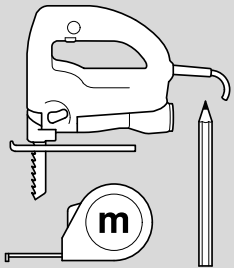

Torx
T 15

nicht einklemmen
do not pinch
ne pas coincer
No doblar

Ø4X13

Torx
T 20

Torx T 15
Torx T 20

verspannen
brace
calar verticalement
Enrasar

Ø4X13

(*) ET-Nr. 612653

(*) ET-Nr. 657927

Torx
T 20

Dichtheit prüfen
Check for leaks
Verifiez l'étanchéité
Verificar la estanqueidad

max. 10 Nm

Dichtheit prüfen
 Check for leaks
 Verifiez l'étanchéité
 Verificar la estanqueidad