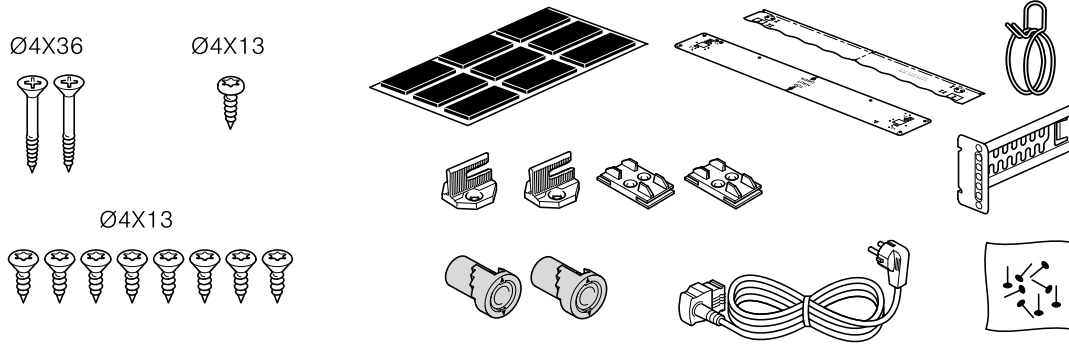

de Montageanleitung	ru Инструкция по монтажу	bs Uputa za montažu
en Installation instructions	cs Montážní návod	fa راهنمایی مونتاژ
fr Notice de montage	pl Instrukcja montażu	ar تعليمات التركيب
nl Montagevoorschrift	hu Szerelési utasítás	ko 설치 설명서
it Istruzioni per il montaggio	hr Uputa za montažu	zh 安装说明
el Οδηγίες τοποθέτησης	mk Упатство за монтажа	uk Інструкція з монтажу
es Instrucciones de montaje	sl Navodilo za montažo	ro Instrucțiunea de montaj
pt Instruções de montagem	sr Uputstvo za montažu	bg Упътване за монтаж
sv Monteringsanvisning	et Monteerimisjuhend	ja インストールに関する指示
no Monteringsanvisning	lt Montavimo instrukcija	he הוראות התקנה
fi Asennusohje	lv Montāžas pamācība	id Instruksi Pemasangan
da Monteringsvejledning	sk Návod na montáž	kk Іске қосу туралы нұсқаулар
tr Montaj kılavuzu	sq Udhëzues për montim	

Torx
T 15

nicht einklemmen
do not pinch
ne pas coincer
No doblar

Ø4X13

Torx
T 20

Torx T 15
Torx T 20

verspannen
brace
calar verticalement
Enrasar

Ø4X13

(*) ET-Nr. 612653