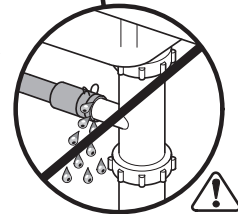

(*) ET-Nr. 657927

Torx
T 20

Dichtheit prüfen
Check for leaks
Verifiez l'étanchéité
Verificar la estanqueidad

max. 10 Nm

Dichtheit prüfen
 Check for leaks
 Verifiez l'étanchéité
 Verificar la estanqueidad