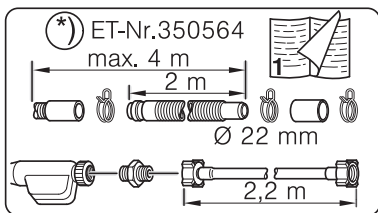

de Montageanleitung	ru Инструкция по монтажу	bs Uputa za montažu
en Installation instructions	cs Montážní návod	fa راهنمایی مونتاژ
fr Notice de montage	pl Instrukcja montażu	ar تعليمات التركيب
nl Montagevoorschrift	hu Szerelési utasítás	ko 설치 설명서
it Istruzioni per il montaggio	hr Uputa za montažu	zh 安装说明
el Οδηγίες τοποθέτησης	mk Упатство за монтажа	uk Інструкція з монтажу
es Instrucciones de montaje	sl Navodilo za montažo	ro Instrucțiunea de montaj
pt Instruções de montagem	sr Uputstvo za montažu	bg Упътване за монтаж
sv Monteringsanvisning	et Monteerimisjuhend	ja インストールに関する指示
no Monteringsanvisning	lt Montavimo instrukcija	he הוראות התקנה
fi Asennusohje	lv Montāžas pamācība	id Instruksi Pemasangan
da Monteringsvejledning	sk Návod na montáž	kk Іске қосу туралы нұсқаулар
tr Montaj kılavuzu	sq Udhëzues për montim	

Torx
T 15

nicht einklemmen
do not pinch
ne pas coincer
No doblar

Ø4X13

Torx
T 20

Torx T 15
Torx T 20

verspannen
brace
calar verticalement
Enrasar

Ø4X13

(*) ET-Nr. 612653

(*) ET-Nr. 657927

Torx
T 20

Dichtheit prüfen
Check for leaks
Verifiez l'étanchéité
Verificar la estanqueidad

max. 10 Nm

Dichtheit prüfen
 Check for leaks
 Verifiez l'étanchéité
 Verificar la estanqueidad