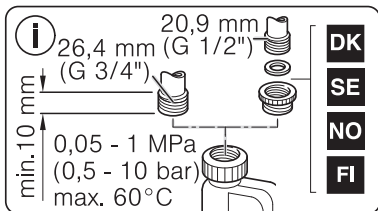

de Montageanleitung	ru Инструкция по монтажу	bs Uputa za montažu
en Installation instructions	cs Montážní návod	fa راهنمایی مونتاژ
fr Notice de montage	pl Instrukcja montażu	ar تعليمات التركيب
nl Montagevoorschrift	hu Szerelési utasítás	ko 설치 설명서
it Istruzioni per il montaggio	hr Uputa za montažu	zh 安装说明
el Οδηγίες τοποθέτησης	mk Упатство за монтажа	uk Інструкція з монтажу
es Instrucciones de montaje	sl Navodilo za montažo	ro Instrucțiunea de montaj
pt Instruções de montagem	sr Uputstvo za montažu	bg Упътване за монтаж
sv Monteringsanvisning	et Monteerimisjuhend	ja インストールに関する指示
no Monteringsanvisning	lt Montavimo instrukcija	he הוראות התקנה
fi Asennusohje	lv Montāžas pamācība	id Instruksi Pemasangan
da Monteringsvejledning	sk Návod na montáž	kk Іске қосу туралы нұсқаулар
tr Montaj kılavuzu	sq Udhëzues për montim	

Torx
T 15

nicht einklemmen
do not pinch
ne pas coincer
No doblar

Ø4X13

Torx
T 20

Torx T 15
Torx T 20

verspannen
brace
calar verticalement
Enrasar

Ø4X13

(*) ET-Nr. 612653

(*) ET-Nr. 657927

Torx
T 20

Dichtheit prüfen
Check for leaks
Verifiez l'étanchéité
Verificar la estanqueidad

max. 10 Nm

Dichtheit prüfen
 Check for leaks
 Verifiez l'étanchéité
 Verificar la estanqueidad