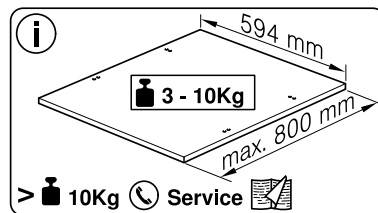

Torx
T 15

nicht einklemmen
do not pinch
ne pas coincer
No doblar

Ø4X13

Torx
T 20

Torx T 15
Torx T 20

verspannen
brace
calar verticalement
Enrasar

Ø4X13

(*) ET-Nr. 612653

(*) ET-Nr. 657927

Torx
T 20

Dichtheit prüfen
Check for leaks
Verifiez l'étanchéité
Verificar la estanqueidad

max. 10 Nm

Dichtheit prüfen
 Check for leaks
 Verifiez l'étanchéité
 Verificar la estanqueidad