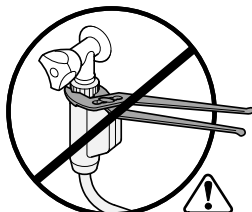

(*) ET-Nr. 657927

Torx
T 20

Dichtheit prüfen
Check for leaks
Verifiez l'étanchéité
Verificar la estanqueidad

max. 10 Nm

Dichtheit prüfen
 Check for leaks
 Verifiez l'étanchéité
 Verificar la estanqueidad