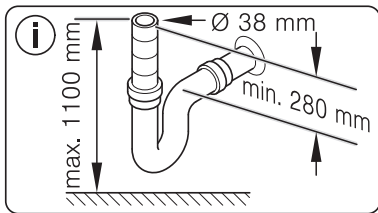

de Montageanleitung	ru Инструкция по монтажу	bs Uputa za montažu
en Installation instructions	cs Montážní návod	fa راهنمایی مونتاژ
fr Notice de montage	pl Instrukcja montażu	ar تعليمات التركيب
nl Montagevoorschrift	hu Szerelési utasítás	ko 설치 설명서
it Istruzioni per il montaggio	hr Uputa za montažu	zh 安装说明
el Οδηγίες τοποθέτησης	mk Упатство за монтажа	uk Інструкція з монтажу
es Instrucciones de montaje	sl Navodilo za montažo	ro Instrucțiunea de montaj
pt Instruções de montagem	sr Uputstvo za montažu	bg Упътване за монтаж
sv Monteringsanvisning	et Monteerimisjuhend	ja インストールに関する指示
no Monteringsanvisning	lt Montavimo instrukcija	he הוראות התקנה
fi Asennusohje	lv Montāžas pamācība	id Instruksi Pemasangan
da Monteringsvejledning	sk Návod na montáž	kk Іске қосу туралы нұсқаулар
tr Montaj kılavuzu	sq Udhëzues për montim	

Torx
T 15

nicht einklemmen
do not pinch
ne pas coincer
No doblar

Ø4X13

Torx
T 20

Torx T 15
Torx T 20

verspannen
brace
calar verticalement
Enrasar

Ø4X13

(*) ET-Nr. 612653

(*) ET-Nr. 657927

Torx
T 20

Dichtheit prüfen
Check for leaks
Verifiez l'étanchéité
Verificar la estanqueidad

max. 10 Nm

Dichtheit prüfen
 Check for leaks
 Verifiez l'étanchéité
 Verificar la estanqueidad