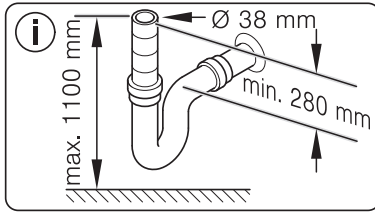

Torx
T 15

nicht einklemmen
do not pinch
ne pas coincer
No doblar

Ø4X13

Torx
T 20

Torx T 15
Torx T 20

verspannen
brace
calar verticalement
Enrasar

Ø4X13

(*) ET-Nr. 612653

(*) ET-Nr. 657927

Torx
T 20

Dichtheit prüfen
Check for leaks
Verifiez l'étanchéité
Verificar la estanqueidad

max. 10 Nm

Dichtheit prüfen
 Check for leaks
 Verifiez l'étanchéité
 Verificar la estanqueidad