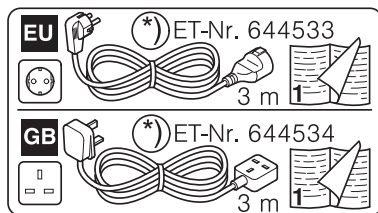

de Montageanleitung	ru Инструкция по монтажу	bs Uputa za montažu
en Installation instructions	cs Montážní návod	fa راهنمایی مونتاژ
fr Notice de montage	pl Instrukcja montażu	ar تعليمات التركيب
nl Montagevoorschrift	hu Szerelési utasítás	ko 설치 설명서
it Istruzioni per il montaggio	hr Uputa za montažu	zh 安装说明
el Οδηγίες τοποθέτησης	mk Упатство за монтажа	uk Інструкція з монтажу
es Instrucciones de montaje	sl Navodilo za montažo	ro Instrucțiunea de montaj
pt Instruções de montagem	sr Uputstvo za montažu	bg Упътване за монтаж
sv Monteringsanvisning	et Monteerimisjuhend	ja インストールに関する指示
no Monteringsanvisning	lt Montavimo instrukcija	he הוראות התקנה
fi Asennusohje	lv Montāžas pamācība	id Instruksi Pemasangan
da Monteringsvejledning	sk Návod na montáž	kk Іске қосу туралы нұсқаулар
tr Montaj kılavuzu	sq Udhëzues për montim	

Torx
T 15

nicht einklemmen
do not pinch
ne pas coincer
No doblar

Ø4X13

Torx
T 20

Torx T 15
Torx T 20

verspannen
brace
calar verticalement
Enrasar

Ø4X13

(*) ET-Nr. 612653