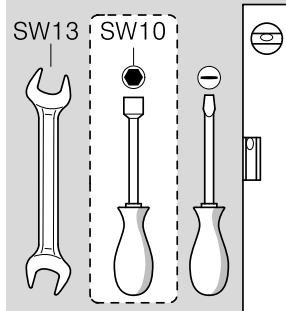

Torx
T 15

nicht einklemmen
do not pinch
ne pas coincer
No doblar

Ø4X13

Torx
T 20

Torx T 15
Torx T 20

verspannen
brace
calar verticalement
Enrasar

Ø4X13

(*) ET-Nr. 612653

(*) ET-Nr. 657927

Torx
T 20

Dichtheit prüfen
Check for leaks
Verifiez l'étanchéité
Verificar la estanqueidad

max. 10 Nm

Dichtheit prüfen
 Check for leaks
 Verifiez l'étanchéité
 Verificar la estanqueidad