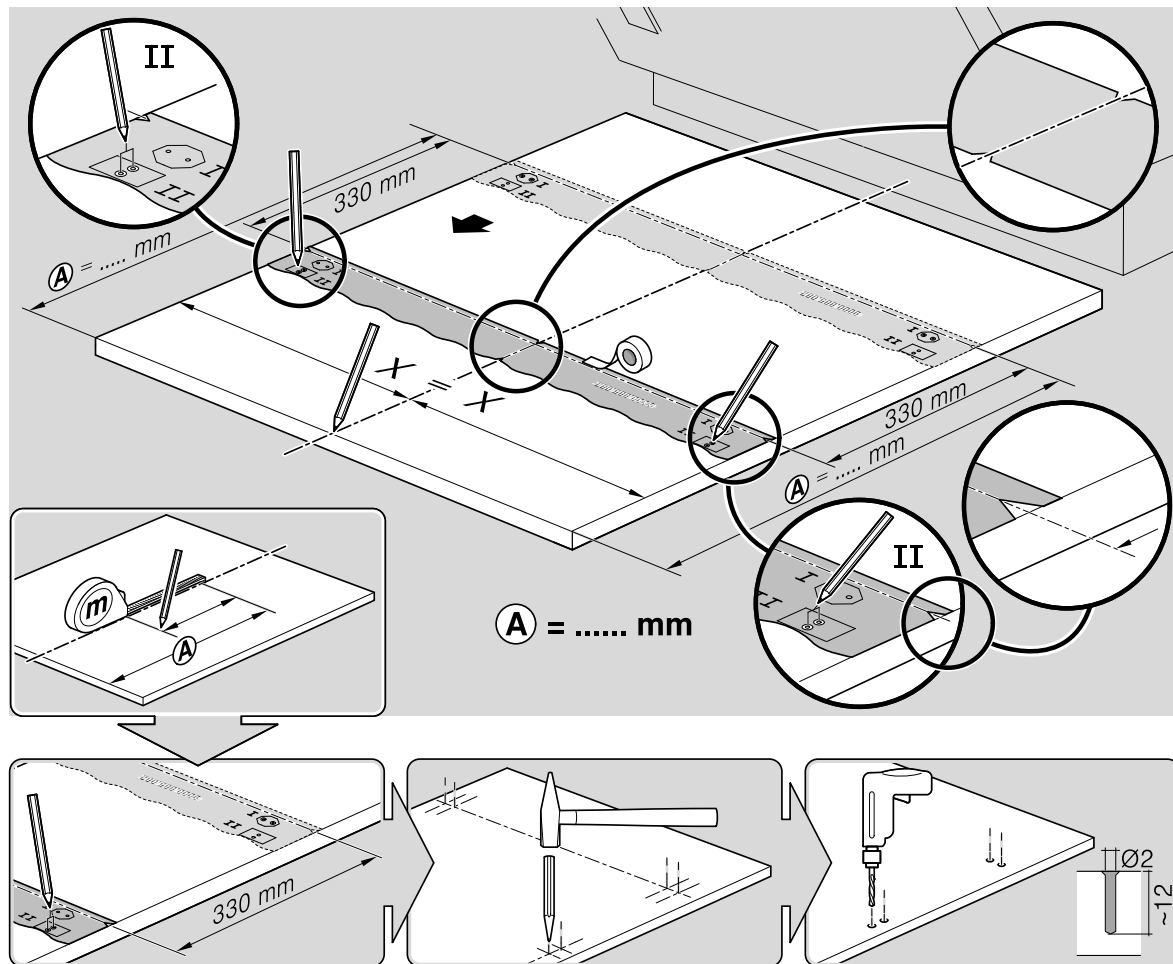

Torx
T 15

nicht einklemmen
do not pinch
ne pas coincer
No doblar

Ø4X13

Torx
T 20

Torx T 15
Torx T 20

verspannen
brace
calar verticalement
Enrasar

Ø4X13

(*) ET-Nr. 612653

(*) ET-Nr. 657927

Torx
T 20

Dichtheit prüfen
Check for leaks
Verifiez l'étanchéité
Verificar la estanqueidad

max. 10 Nm

Dichtheit prüfen
 Check for leaks
 Verifiez l'étanchéité
 Verificar la estanqueidad