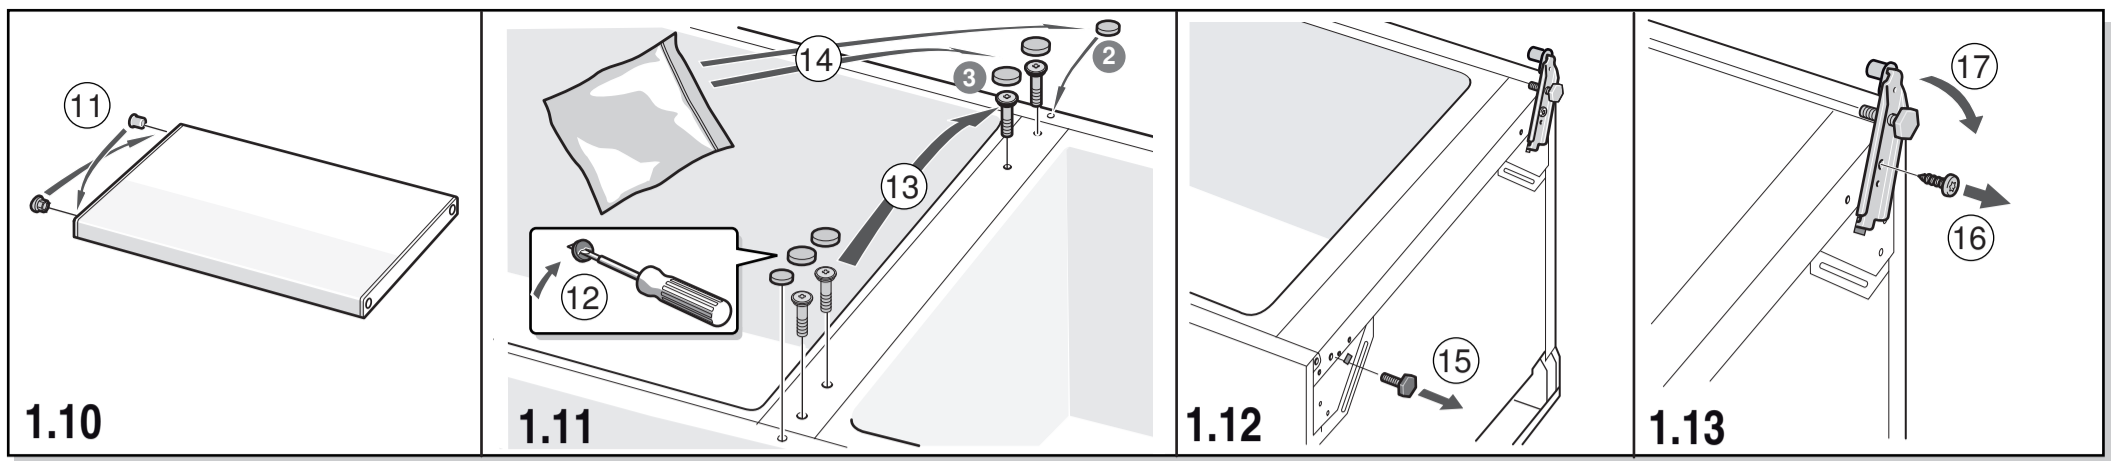

* Not all models.