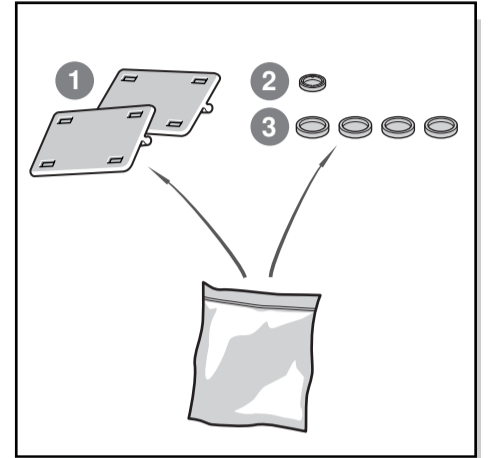

de	Montageanleitung Standgerät
en	Installation instructions Free-standing appliance
fr	Notice de montage Appareil indépendant
it	Istruzioni per il montaggio Apparecchio indipendente
nl	Montagehandleiding Vrijstaand apparaat
da	Monteringsvejledning Gulvmodel
no	Monteringsanvisning Frittstående apparat
sv	Monteringsanvisning Fristående apparat
fi	Asennusohjeet Vapaasti sijoitettava laite
es	Instrucciones de montaje Aparato de libre instalación
pt	Instruções de montagem Aparelho Solo
el	Οδηγίες τοποθέτησης Ανεξάρτητη συσκευή
tr	Montaj kılavuzu Solo cihaz
et	Paigaldusjuhend Eraldiseisev seade

cs	Montážní návod Volně stojící spotřebič
pl	Instrukcja montażu Urządzenie wolnostojące
hu	Szerelési útmutató Magánálló készülék
ru	Инструкция по монтажу Напольный прибор
ro	Instrucțiunea de montaj Aparat independent
sk	Návod na montáž Voľne stojací spotrebič
sl	Navodilo za montažo Samostojna naprava
lt	Montavimo instrukcija Pastatomas prietaisas
lv	Montāžas pamācība Brīvi stāvoša ierīce
kk	Орнату жөнүндө нускаулар Едендік құрылғы
uk	Інструкція з монтажу Підлоговий прилад
uz	Yig'ish qo'llanmasi Mustahkam o'rnatilgan asbob
ar	إرشادات التركيب جهاز للنصب المنفرد
fa	راهنمای مونتاژ دستگاه استاندارد
he	הוראות הרכבה מכשיר ניצב

9000 942 025 (9801)