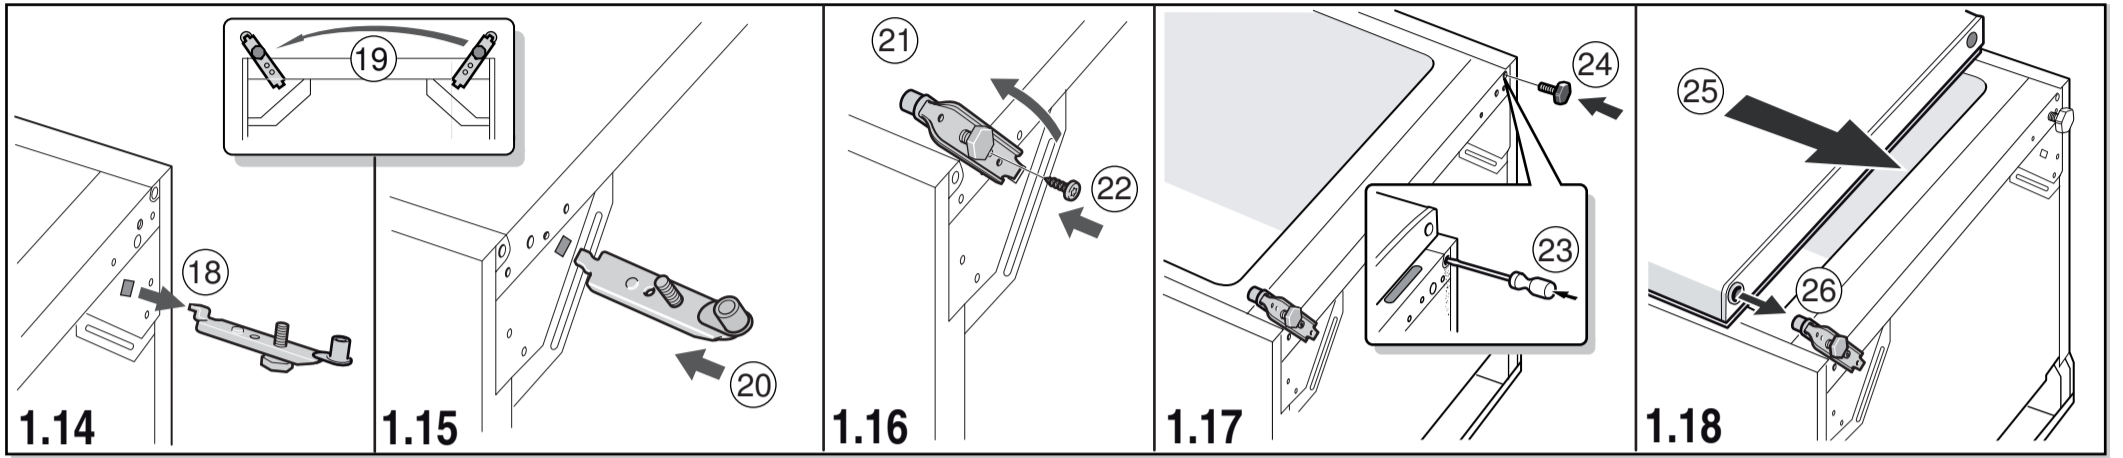

* Not all models.