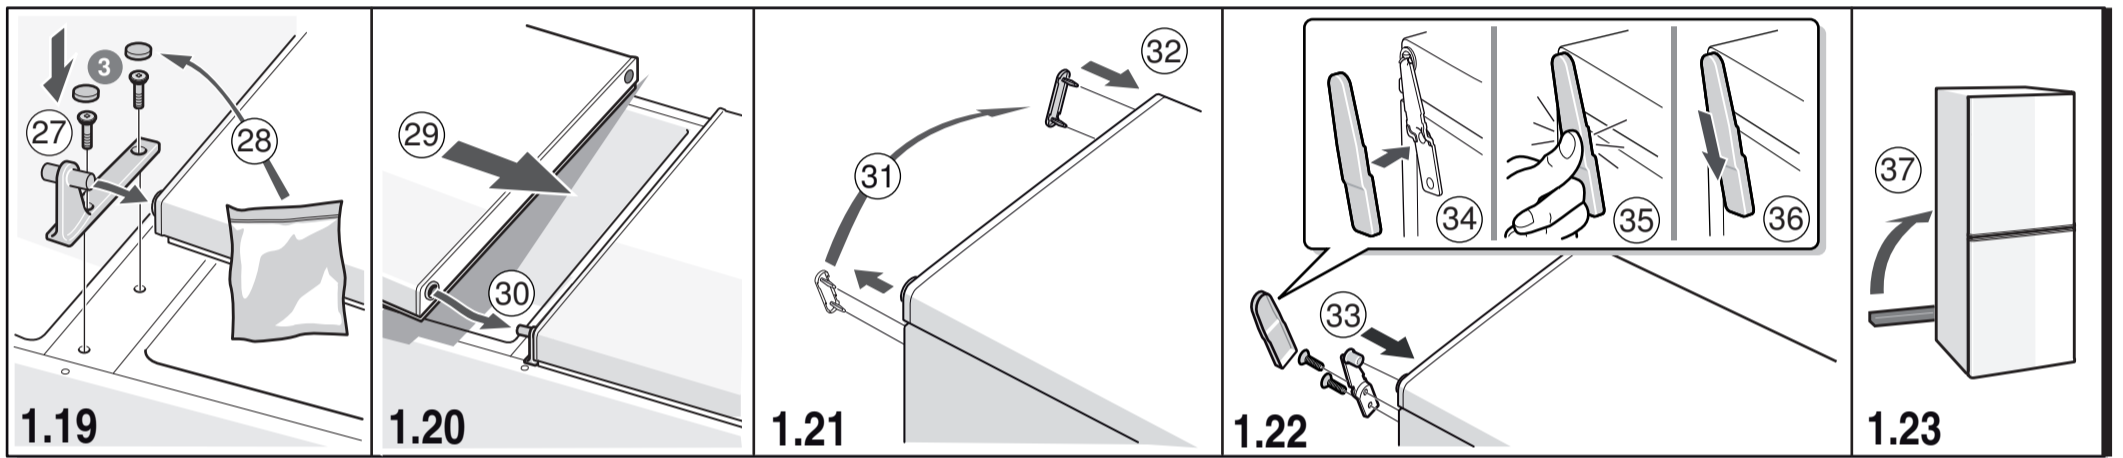

* Not all models.