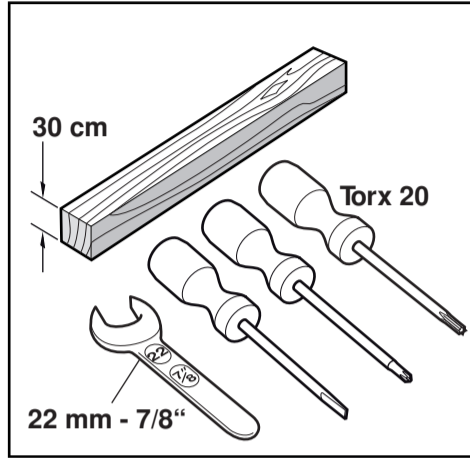

de	Montageanleitung Standgerät
en	Installation instructions Free-standing appliance
fr	Notice de montage Appareil indépendant
it	Istruzioni per il montaggio Apparecchio indipendente
nl	Montagehandleiding Vrijstaand apparaat
da	Monteringsvejledning Gulvmodel
no	Monteringsanvisning Frittstående apparat
sv	Monteringsanvisning Fristående apparat
fi	Asennusohjeet Vapaasti sijoitettava laite
es	Instrucciones de montaje Aparato de libre instalación
pt	Instruções de montagem Aparelho Solo
el	Οδηγίες τοποθέτησης Ανεξάρτητη συσκευή
tr	Montaj kılavuzu Solo cihaz
et	Paigaldusjuhend Eraldiseisev seade

cs	Montážní návod Volně stojící spotřebič
pl	Instrukcja montażu Urządzenie wolnostojące
hu	Szerelési útmutató Magánálló készülék
ru	Инструкция по монтажу Напольный прибор
ro	Instrucțiunea de montaj Aparat independent
sk	Návod na montáž Voľne stojací spotrebič
sl	Navodilo za montažo Samostojna naprava
lt	Montavimo instrukcija Pastatomas prietaisas
lv	Montāžas pamācība Brīvi stāvoša ierīce
kk	Орнату жөнүндө нускаулар Едендік құрылғы
uk	Інструкція з монтажу Підлоговий прилад
uz	Yig'ish qo'llanmasi Mustahkam o'rnatilgan asbob
ar	إرشادات التركيب جهاز للنصب المنفرد
fa	راهنمای مونتاژ دستگاه استاندارد
he	הוראות הרכבה מכשיר ניצב

9000 942 025 (9801)