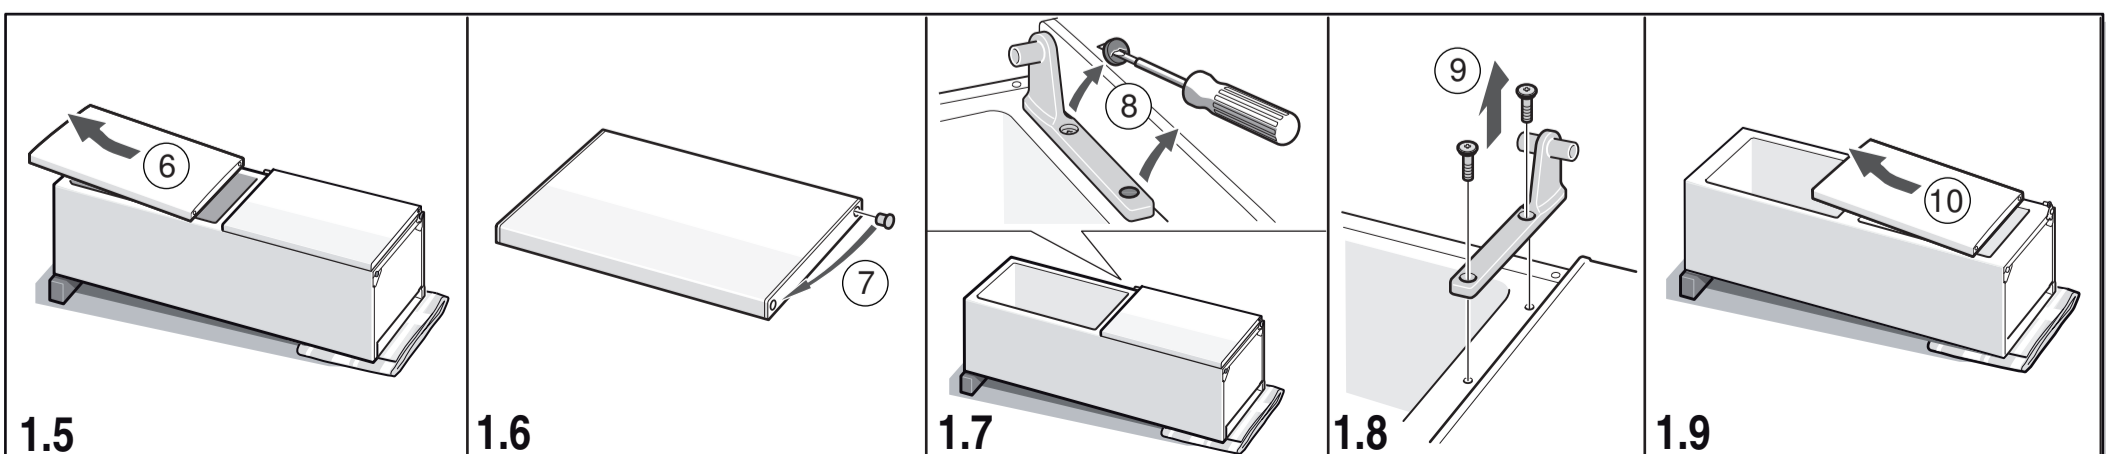

de	Montageanleitung Standgerät
en	Installation instructions Free-standing appliance
fr	Notice de montage Appareil indépendant
it	Istruzioni per il montaggio Apparecchio indipendente
nl	Montagehandleiding Vrijstaand apparaat
da	Monteringsvejledning Gulvmodel
no	Monteringsanvisning Frittstående apparat
sv	Monteringsanvisning Fristående apparat
fi	Asennusohjeet Vapaasti sijoitettava laite
es	Instrucciones de montaje Aparato de libre instalación
pt	Instruções de montagem Aparelho Solo
el	Οδηγίες τοποθέτησης Ανεξάρτητη συσκευή
tr	Montaj kılavuzu Solo cihaz
et	Paigaldusjuhend Eraldiseisev seade

cs	Montážní návod Volně stojící spotřebič
pl	Instrukcja montażu Urządzenie wolnostojące
hu	Szerelési útmutató Magánálló készülék
ru	Инструкция по монтажу Напольный прибор
ro	Instrucțiunea de montaj Aparat independent
sk	Návod na montáž Voľne stojací spotrebič
sl	Navodilo za montažo Samostojna naprava
lt	Montavimo instrukcija Pastatomas prietaisas
lv	Montāžas pamācība Brīvi stāvoša ierīce
kk	Орнату жөнүндө нускаулар Едендік құрылғы
uk	Інструкція з монтажу Підлоговий прилад
uz	Yig'ish qo'llanmasi Mustahkam o'rnatilgan asbob
ar	إرشادات التركيب جهاز للنصب المنفرد
fa	راهنمای مونتاژ دستگاه استاندارد
he	הוראות הרכבה מכשיר ניצב

9000 942 025 (9801)