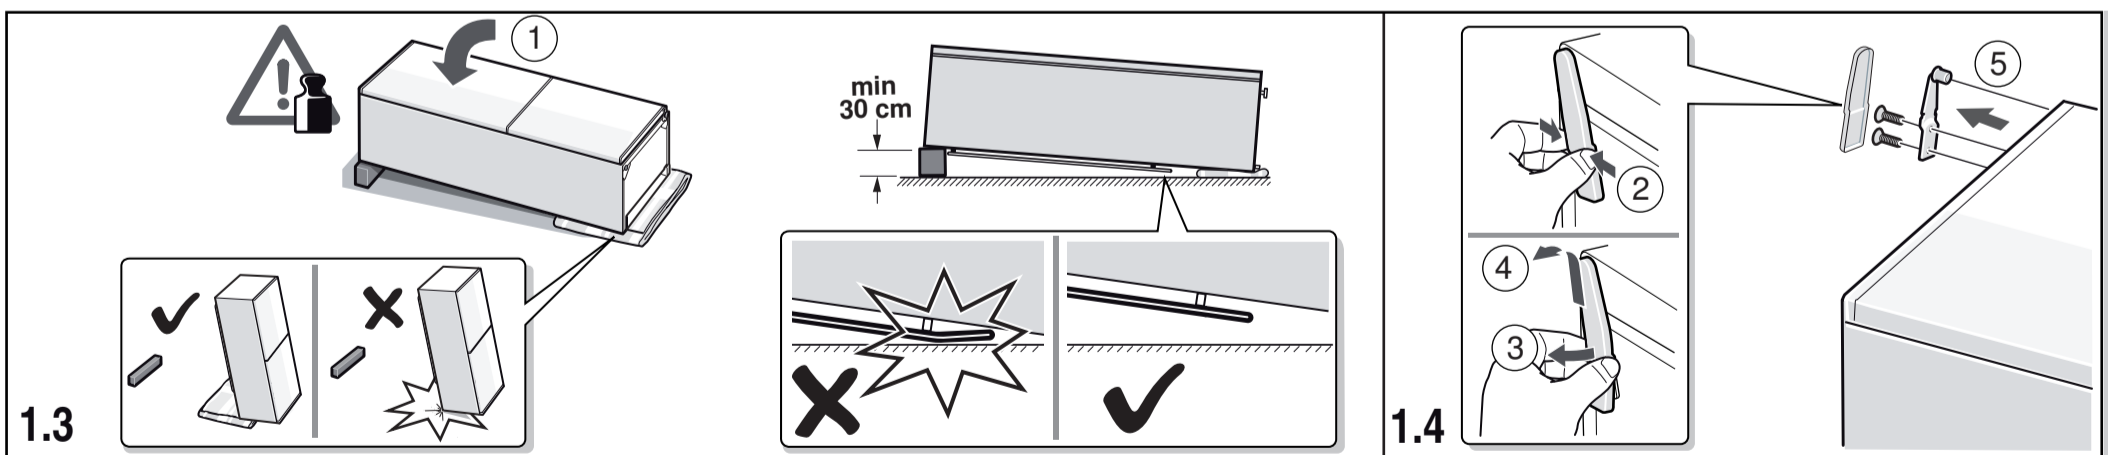

de	Montageanleitung Standgerät
en	Installation instructions Free-standing appliance
fr	Notice de montage Appareil indépendant
it	Istruzioni per il montaggio Apparecchio indipendente
nl	Montagehandleiding Vrijstaand apparaat
da	Monteringsvejledning Gulvmodel
no	Monteringsanvisning Frittstående apparat
sv	Monteringsanvisning Fristående apparat
fi	Asennusohjeet Vapaasti sijoitettava laite
es	Instrucciones de montaje Aparato de libre instalación
pt	Instruções de montagem Aparelho Solo
el	Οδηγίες τοποθέτησης Ανεξάρτητη συσκευή
tr	Montaj kılavuzu Solo cihaz
et	Paigaldusjuhend Eraldiseisev seade

cs	Montážní návod Volně stojící spotřebič
pl	Instrukcja montażu Urządzenie wolnostojące
hu	Szerelési útmutató Magánálló készülék
ru	Инструкция по монтажу Напольный прибор
ro	Instrucțiunea de montaj Aparat independent
sk	Návod na montáž Voľne stojací spotrebič
sl	Navodilo za montažo Samostojna naprava
lt	Montavimo instrukcija Pastatomas prietaisas
lv	Montāžas pamācība Brīvi stāvoša ierīce
kk	Орнату жөнүндө нускаулар Едендік құрылғы
uk	Інструкція з монтажу Підлоговий прилад
uz	Yig'ish qo'llanmasi Mustahkam o'rnatilgan asbob
ar	إرشادات التركيب جهاز للنصب المنفرد
fa	راهنمای مونتاژ دستگاه استاندارد
he	הוראות הרכבה מכשיר ניצב

9000 942 025 (9801)