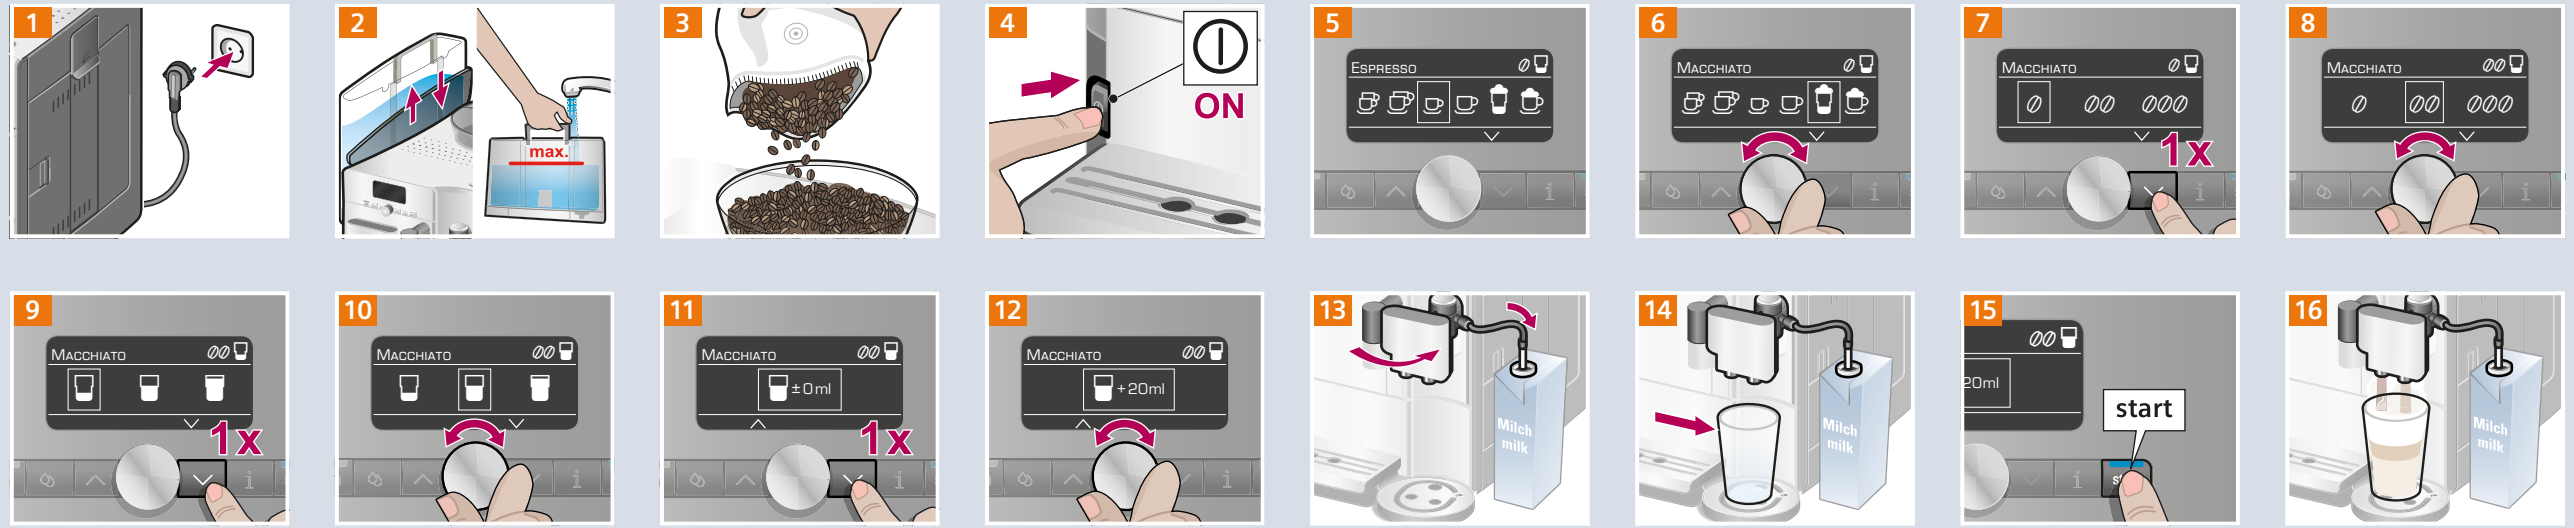

Siemens-Electrogeräte GmbH
Carl-Wery-Str. 34, 81739 München

SIEMENS

TE 712../TE 717..

siemens-home.com/welcome

de Kurzanleitung
en Quick reference guide

Bitte unbedingt die Sicherheits-
hinweise in der Gebrauchsanleitung
lesen und beachten.

Please read the safety information in
the instruction manual carefully.

Aufbewahrungsfach für Kurzanleitung

Storage compartment for
quick reference guide

Beispiel-Zubereitung
MACCHIATO
 Sample Preparation
MACCHIATO

1 ESPRESSO SERVICE - CALC'N'CLEAN → ☉ - TASTE	2 	3 ESPRESSO SERVICE - CALC'N'CLEAN → ☉ - TASTE	4 REINIGUNG UND SERVICE KURZSPÜLEN MILCHSYSTEM CALC'N'CLEAN → START	5 EN M → START	6 	7 	8 	1L 34 fl.oz.
9 WÄLTER UNTER ANSAUGROHR IN STEBEN → START start	10 	11 	12 start ca. 20 Min. approx. 20 min.	13 	14 start ca. 8 Min. approx. 8 min.	15 	16 	17

Service-Programm
REINIGEN
 Service Program
CLEAN

1 ESPRESSO SERVICE - REINIGEN → ☉ - TASTE	2 	3 ESPRESSO SERVICE - REINIGEN → ☉ - TASTE	4 REINIGUNG UND SERVICE ENTKALKEN → START	5 ND SERVICE → START start	6
7 	8 	9 	10 start ca. 7 Min. approx. 7 min.	11 	12