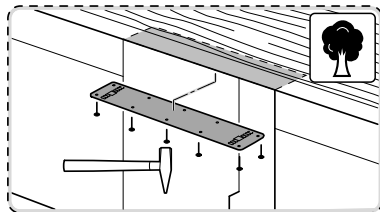

Ø4X36

Ø4X13

Ø4X13

Torx
T 15

nicht einklemmen
do not pinch
ne pas coincer
No doblar

A = mm

Ø4X13

Torx
T 20

Torx T 15 Torx T 20

verspannen
brace
calar verticalement
Enrasar

Ø4X36

Ø4X13

(*) ET-Nr. 612653

(*) ET-Nr. 657927

Torx
T 20

Dichtheit prüfen
Check for leaks
Verifiez l'étanchéité
Verificar la estanqueidad