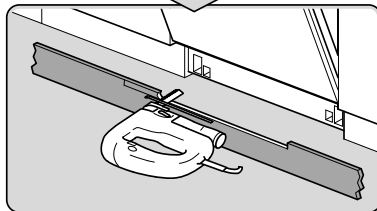

Torx T 15 Torx T 20

verspannen
brace
calar verticalement
Enrasar

Ø4X36

Ø4X13

(*) ET-Nr. 612653

(*) ET-Nr. 657927

Torx
T 20

Dichtheit prüfen
Check for leaks
Verifiez l'étanchéité
Verificar la estanqueidad