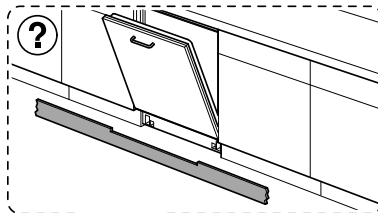

Torx T 15 Torx T 20

verspannen
brace
calar verticalement
Enrasar

Ø4X36

Ø4X13

(*) ET-Nr. 612653

(*) ET-Nr. 657927

Torx
T 20

Dichtheit prüfen
Check for leaks
Verifiez l'étanchéité
Verificar la estanqueidad