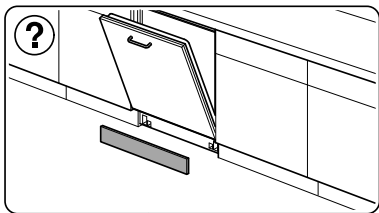

Torx T 15 Torx T 20

verspannen
brace
calar verticalement
Enrasar

Ø4X36

Ø4X13

(*) ET-Nr. 612653

(*) ET-Nr. 657927

Torx
T 20

Dichtheit prüfen
Check for leaks
Verifiez l'étanchéité
Verificar la estanqueidad