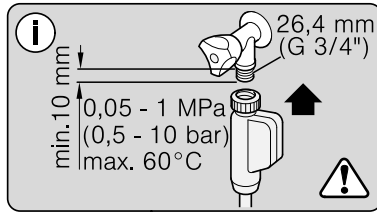

Torx T 15 Torx T 20

verspannen
brace
calar verticalement
Enrasar

Ø4X36

Ø4X13

(*) ET-Nr. 612653

(*) ET-Nr. 657927

Torx
T 20

Dichtheit prüfen
Check for leaks
Verifiez l'étanchéité
Verificar la estanqueidad

max. 10 Nm

Dichtheit prüfen
Check for leaks
Verifiez l'étanchéité
Verificar la estanqueidad