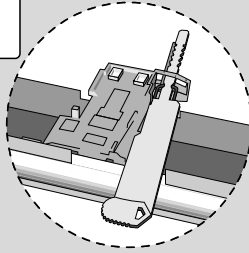

Ø4X36

Ø4X13

Ø4X13

Torx
T 15

nicht einklemmen
do not pinch
ne pas coincer
No doblar

A = mm

Ø4X13

Torx
T 20

Torx T 15 Torx T 20

verspannen
brace
calar verticalement
Enrasar

Ø4X36

Ø4X13

(*) ET-Nr. 612653

(*) ET-Nr. 657927

Torx
T 20

Dichtheit prüfen
Check for leaks
Verifiez l'étanchéité
Verificar la estanqueidad