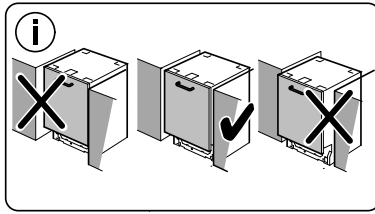

Torx T 15 Torx T 20

verspannen
brace
calar verticalement
Enrasar

Ø4X36

Ø4X13

(*) ET-Nr. 612653

(*) ET-Nr. 657927

Torx
T 20

Dichtheit prüfen
Check for leaks
Verifiez l'étanchéité
Verificar la estanqueidad