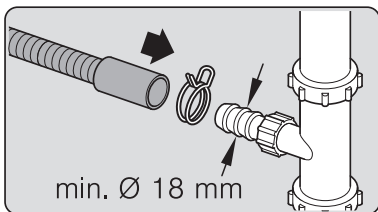

Ø4X36

Ø4X13

Ø4X13

Torx
T 15

nicht einklemmen
do not pinch
ne pas coincer
No doblar

A = mm

Ø4X13

Torx
T 20

Torx T 15 Torx T 20

verspannen
brace
calar verticalement
Enrasar

Ø4X36

Ø4X13

(*) ET-Nr. 612653

(*) ET-Nr. 657927

Torx
T 20

Dichtheit prüfen
Check for leaks
Verifiez l'étanchéité
Verificar la estanqueidad