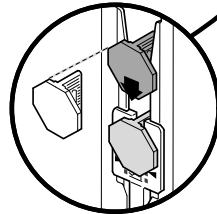

Ø4X36

Ø4X13

Ø4X13

Torx
T 15

nicht einklemmen
do not pinch
ne pas coincer
No doblar

A = mm

Ø4X13

Torx
T 20

Torx T 15 Torx T 20

verspannen
brace
calar verticalement
Enrasar

Ø4X36

Ø4X13

(*) ET-Nr. 612653

(*) ET-Nr. 657927

Torx
T 20

Dichtheit prüfen
Check for leaks
Verifiez l'étanchéité
Verificar la estanqueidad