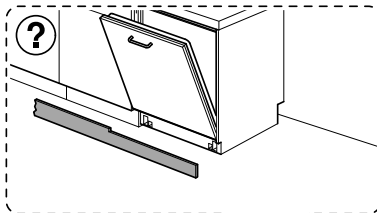

Torx T 15 Torx T 20

verspannen
brace
calar verticalement
Enrasar

Ø4X36

Ø4X13

(*) ET-Nr. 612653

(*) ET-Nr. 657927

Torx
T 20

Dichtheit prüfen
Check for leaks
Verifiez l'étanchéité
Verificar la estanqueidad