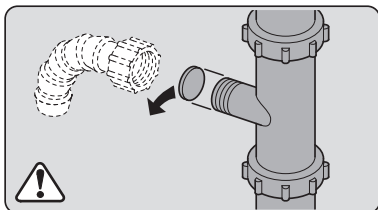

Torx T 15 Torx T 20

verspannen
brace
calar verticalement
Enrasar

Ø4X36

Ø4X13

(*) ET-Nr. 612653

(*) ET-Nr. 657927

Torx
T 20

Dichtheit prüfen
Check for leaks
Verifiez l'étanchéité
Verificar la estanqueidad