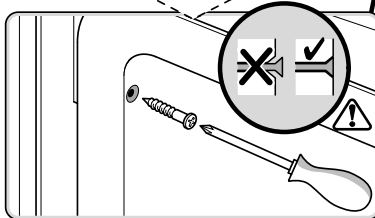

Torx T 15 Torx T 20

verspannen
brace
calar verticalement
Enrasar

Ø4X36

Ø4X13

(*) ET-Nr. 612653

(*) ET-Nr. 657927

Torx
T 20

Dichtheit prüfen
Check for leaks
Verifiez l'étanchéité
Verificar la estanqueidad