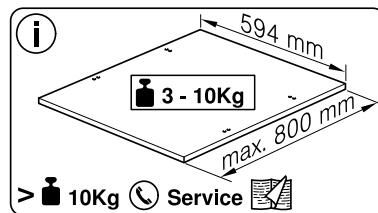

Ø4X36

Ø4X13

Ø4X13

Torx
T 15

nicht einklemmen
do not pinch
ne pas coincer
No doblar

A = mm

Ø4X13

Torx
T 20

Torx T 15 Torx T 20

verspannen
brace
calar verticalement
Enrasar

Ø4X36

Ø4X13

(*) ET-Nr. 612653

(*) ET-Nr. 657927

Torx
T 20

Dichtheit prüfen
Check for leaks
Verifiez l'étanchéité
Verificar la estanqueidad