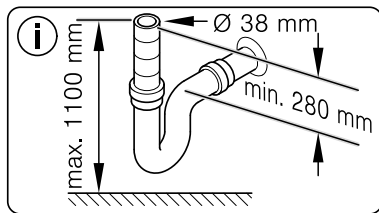

Ø4X36

Ø4X13

Ø4X13

Torx
T 15

nicht einklemmen
do not pinch
ne pas coincer
No doblar

A = mm

Ø4X13

Torx
T 20

Torx T 15 Torx T 20

verspannen
brace
calar verticalement
Enrasar

Ø4X36

Ø4X13

(*) ET-Nr. 612653

(*) ET-Nr. 657927

Torx
T 20

Dichtheit prüfen
Check for leaks
Verifiez l'étanchéité
Verificar la estanqueidad