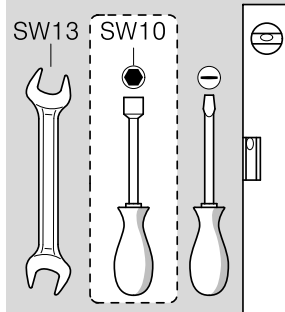

Ø4X36

Ø4X13

Ø4X13

Torx
T 15

nicht einklemmen
do not pinch
ne pas coincer
No doblar

A = mm

Ø4X13

Torx
T 20

Torx T 15 Torx T 20

verspannen
brace
calar verticalement
Enrasar

Ø4X36

Ø4X13

(*) ET-Nr. 612653

(*) ET-Nr. 657927

Torx
T 20

Dichtheit prüfen
Check for leaks
Verifiez l'étanchéité
Verificar la estanqueidad