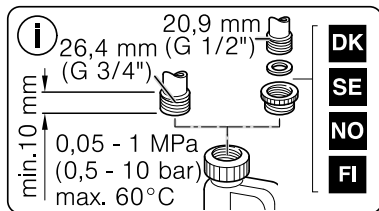

Ø4X36

Ø4X13

Ø4X13

Torx
T 15

nicht einklemmen
do not pinch
ne pas coincer
No doblar

A = mm

Ø4X13

Torx
T 20

Torx T 15 Torx T 20

verspannen
brace
calar verticalement
Enrasar

Ø4X36

Ø4X13

(*) ET-Nr. 612653

(*) ET-Nr. 657927

Torx
T 20

Dichtheit prüfen
Check for leaks
Verifiez l'étanchéité
Verificar la estanqueidad

max. 10 Nm

Dichtheit prüfen
Check for leaks
Verifiez l'étanchéité
Verificar la estanqueidad