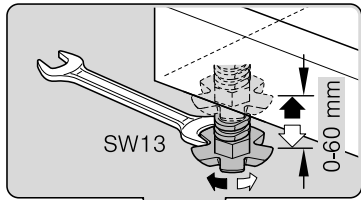

Ø4X36

Ø4X13

Ø4X13

Torx
T 15

nicht einklemmen
do not pinch
ne pas coincer
No doblar

A = mm

Ø4X13

Torx
T 20

Torx T 15 Torx T 20

verspannen
brace
calar verticalement
Enrasar

Ø4X36

Ø4X13

(*) ET-Nr. 612653

(*) ET-Nr. 657927

Torx
T 20

Dichtheit prüfen
Check for leaks
Verifiez l'étanchéité
Verificar la estanqueidad