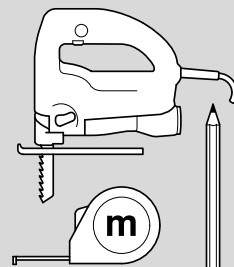

Torx T 15 Torx T 20

verspannen
brace
calar verticalement
Enrasar

Ø4X36

Ø4X13

(*) ET-Nr. 612653

(*) ET-Nr. 657927

Torx
T 20

Dichtheit prüfen
Check for leaks
Verifiez l'étanchéité
Verificar la estanqueidad

max. 10 Nm

Dichtheit prüfen
Check for leaks
Verifiez l'étanchéité
Verificar la estanqueidad