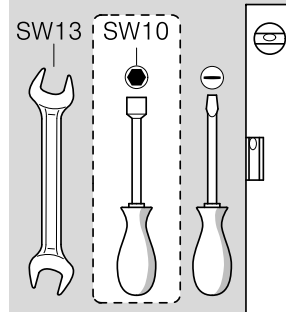

Ø4X36

Ø4X13

Ø4X13

Torx
T 15

nicht einklemmen
do not pinch
ne pas coincer
No doblar

A = mm

Ø4X13

Torx
T 20

Torx T 15 Torx T 20

verspannen
brace
calar verticalement
Enrasar

Ø4X36

Ø4X13

(*) ET-Nr. 612653

(*) ET-Nr. 657927

Torx
T 20

Dichtheit prüfen
Check for leaks
Verifiez l'étanchéité
Verificar la estanqueidad