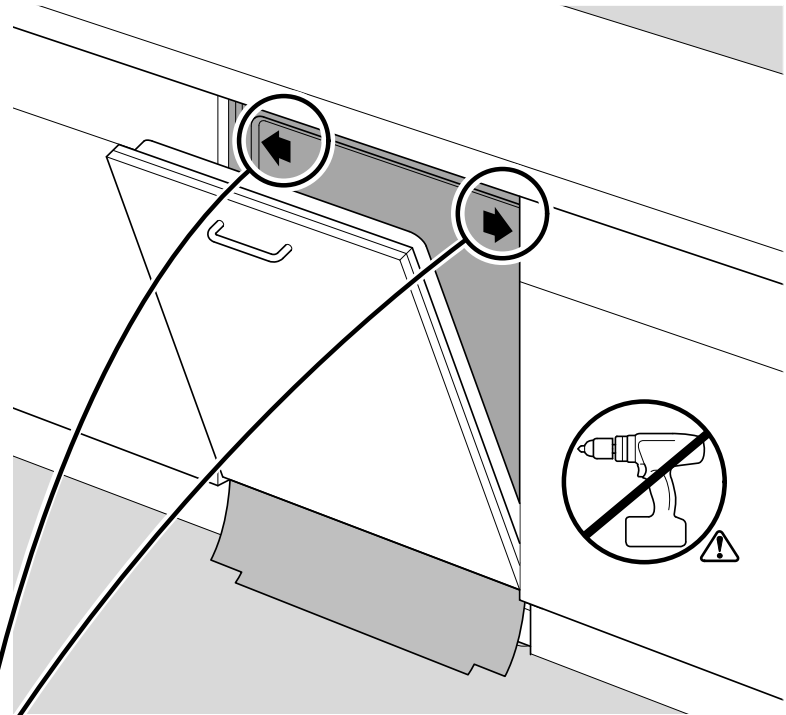

Torx T 15 Torx T 20

verspannen
brace
calar verticalement
Enrasar

Ø4X36

Ø4X13

(*) ET-Nr. 612653

(*) ET-Nr. 657927

Torx
T 20

Dichtheit prüfen
Check for leaks
Verifiez l'étanchéité
Verificar la estanqueidad