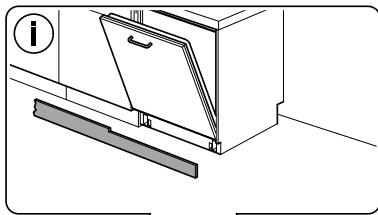

Torx T 15 Torx T 20

verspannen
brace
calar verticalement
Enrasar

Ø4X36

Ø4X13

(*) ET-Nr. 612653

(*) ET-Nr. 657927

Torx
T 20

Dichtheit prüfen
Check for leaks
Verifiez l'étanchéité
Verificar la estanqueidad