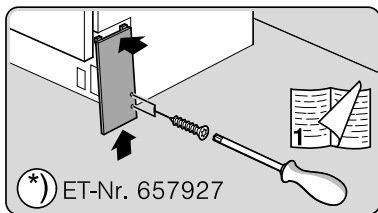

Torx T 15 Torx T 20

verspannen
brace
calar verticalement
Enrasar

Ø4X36

Ø4X13

(*) ET-Nr. 612653

(*) ET-Nr. 657927

Torx
T 20

Dichtheit prüfen
Check for leaks
Verifiez l'étanchéité
Verificar la estanqueidad