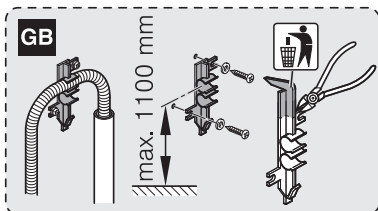

Torx T 15 Torx T 20

verspannen
brace
calar verticalement
Enrasar

Ø4X36

Ø4X13

(*) ET-Nr. 612653

(*) ET-Nr. 657927

Torx
T 20

Dichtheit prüfen
Check for leaks
Verifiez l'étanchéité
Verificar la estanqueidad