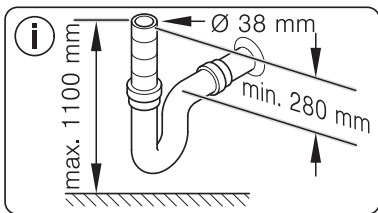

Ø4X36

Ø4X13

Ø4X13

Torx
T 15

nicht einklemmen
do not pinch
ne pas coincer
No doblar

A = mm

Ø4X13

Torx
T 20

Torx T 15 Torx T 20

verspannen
brace
calar verticalement
Enrasar

Ø4X36

Ø4X13

(*) ET-Nr. 612653

(*) ET-Nr. 657927

Torx
T 20

Dichtheit prüfen
Check for leaks
Verifiez l'étanchéité
Verificar la estanqueidad

max. 10 Nm

Dichtheit prüfen
Check for leaks
Verifiez l'étanchéité
Verificar la estanqueidad