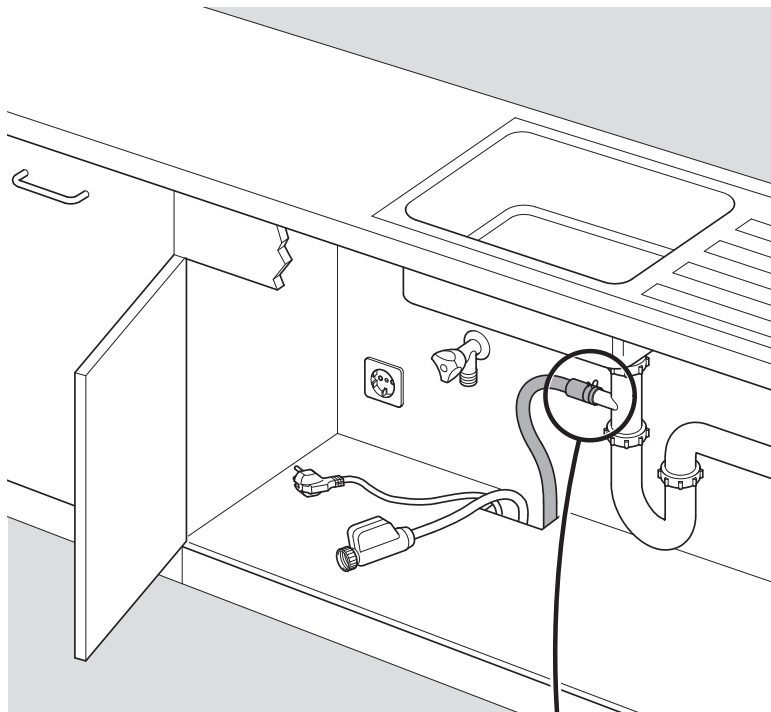

Torx T 15 Torx T 20

verspannen
brace
calar verticalement
Enrasar

Ø4X36

Ø4X13

(*) ET-Nr. 612653

(*) ET-Nr. 657927

Torx
T 20

Dichtheit prüfen
Check for leaks
Verifiez l'étanchéité
Verificar la estanqueidad