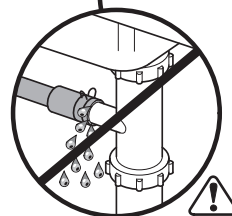

Torx T 15 Torx T 20

verspannen
brace
calar verticalement
Enrasar

Ø4X36

Ø4X13

(*) ET-Nr. 612653

(*) ET-Nr. 657927

Torx
T 20

Dichtheit prüfen
Check for leaks
Verifiez l'étanchéité
Verificar la estanqueidad