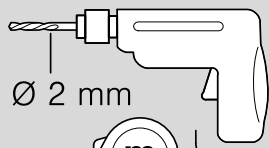

Ø4X36

Ø4X13

Ø4X13

Torx
T 15

nicht einklemmen
do not pinch
ne pas coincer
No doblar

A = mm

Ø4X13

Torx
T 20

Torx T 15 Torx T 20

verspannen
brace
calar verticalement
Enrasar

Ø4X36

Ø4X13

(*) ET-Nr. 612653

(*) ET-Nr. 657927

Torx
T 20

Dichtheit prüfen
Check for leaks
Verifiez l'étanchéité
Verificar la estanqueidad