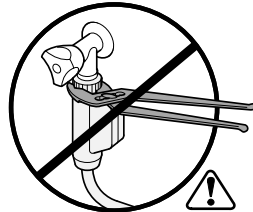

Torx T 15 Torx T 20

verspannen
brace
calar verticalement
Enrasar

Ø4X36

Ø4X13

(*) ET-Nr. 612653

(*) ET-Nr. 657927

Torx
T 20

Dichtheit prüfen
Check for leaks
Verifiez l'étanchéité
Verificar la estanqueidad