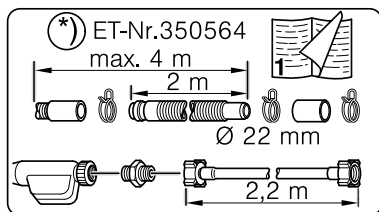

Ø4X36

Ø4X13

Ø4X13

Torx
T 15

nicht einklemmen
do not pinch
ne pas coincer
No doblar

A = mm

Ø4X13

Torx
T 20

Torx T 15 Torx T 20

verspannen
brace
calar verticalement
Enrasar

Ø4X36

Ø4X13

(*) ET-Nr. 612653

(*) ET-Nr. 657927

Torx
T 20

Dichtheit prüfen
Check for leaks
Verifiez l'étanchéité
Verificar la estanqueidad