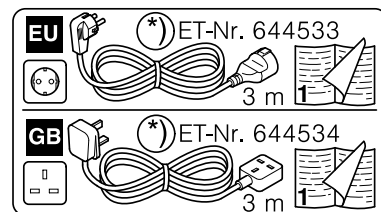

Ø4X36

Ø4X13

Ø4X13

Torx
T 15

nicht einklemmen
do not pinch
ne pas coincer
No doblar

A = mm

Ø4X13

Torx
T 20

Torx T 15 Torx T 20

verspannen
brace
calar verticalement
Enrasar

Ø4X36

Ø4X13

(*) ET-Nr. 612653

(*) ET-Nr. 657927

Torx
T 20

Dichtheit prüfen
Check for leaks
Verifiez l'étanchéité
Verificar la estanqueidad