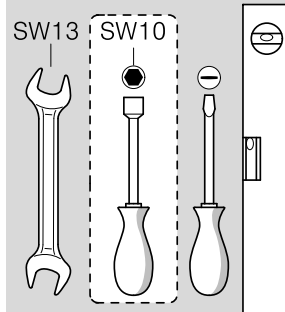

Ø4X36

Ø4X13

Ø4X13

Torx  
T 15

**nicht einklemmen**  
**do not pinch**  
**ne pas coincer**  
**No doblar**

Ø4X13

Torx  
T 20

verspannen  
brace  
calar verticalement  
Enrasar

Ø4X36

Ø4X13

(\*) ET-Nr. 612653

(\*) ET-Nr. 657927

(\*) ET-Nr. 657927

Torx  
T 20

**Dichtheit prüfen**  
**Check for leaks**  
**Verifiez l'étanchéité**  
**Verificar la estanqueidad**

**max. 10 Nm**