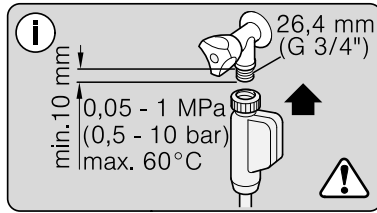

Ø4X36

Ø4X13

(\*) ET-Nr. 612653

(\*) ET-Nr. 657927

(\*) ET-Nr. 657927

Torx  
T 20

**Dichtheit prüfen**  
**Check for leaks**  
**Verifiez l'étanchéité**  
**Verificar la estanqueidad**

**max. 10 Nm**