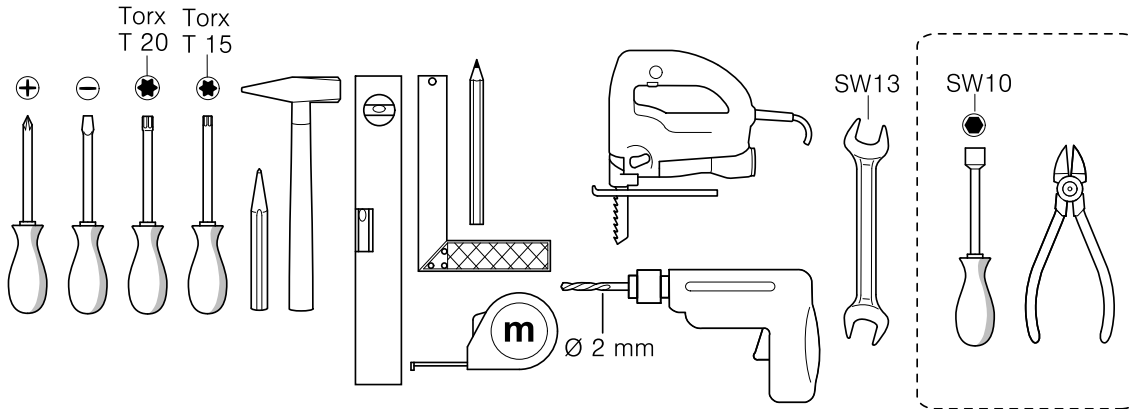

Ø4X36

Ø4X13

Ø4X13

Torx  
T 15

**nicht einklemmen**  
**do not pinch**  
**ne pas coincer**  
**No doblar**

Ø4X13

Torx  
T 20

verspannen  
brace  
calar verticalement  
Enrasar

Ø4X36

Ø4X13

(\*) ET-Nr. 612653

(\*) ET-Nr. 657927

(\*) ET-Nr. 657927

Torx  
T 20

**Dichtheit prüfen**  
**Check for leaks**  
**Verifiez l'étanchéité**  
**Verificar la estanqueidad**

**max. 10 Nm**