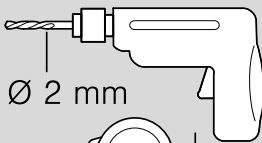

Ø4X36

Ø4X13

Ø4X13

Torx  
T 15

**nicht einklemmen**  
**do not pinch**  
**ne pas coincer**  
**No doblar**

Ø4X13

Torx  
T 20

verspannen  
brace  
calar verticalement  
Enrasar

Ø4X36

Ø4X13

(\*) ET-Nr. 612653

(\*) ET-Nr. 657927

(\*) ET-Nr. 657927

Torx  
T 20

**Dichtheit prüfen**  
**Check for leaks**  
**Verifiez l'étanchéité**  
**Verificar la estanqueidad**

**max. 10 Nm**