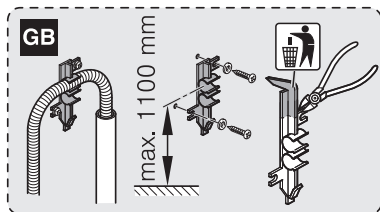

Ø4X36

Ø4X13

(\*) ET-Nr. 612653

(\*) ET-Nr. 657927

(\*) ET-Nr. 657927

Torx  
T 20

**Dichtheit prüfen**  
**Check for leaks**  
**Verifiez l'étanchéité**  
**Verificar la estanqueidad**

**max. 10 Nm**