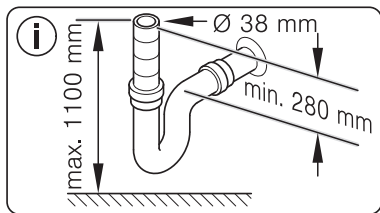

Ø4X36

Ø4X13

Ø4X13

Torx  
T 15

**nicht einklemmen**  
**do not pinch**  
**ne pas coincer**  
**No doblar**

Ø4X13

Torx  
T 20

verspannen  
brace  
calar verticalement  
Enrasar

Ø4X36

Ø4X13

(\*) ET-Nr. 612653

(\*) ET-Nr. 657927

(\*) ET-Nr. 657927

Torx  
T 20

**Dichtheit prüfen**  
**Check for leaks**  
**Verifiez l'étanchéité**  
**Verificar la estanqueidad**

**max. 10 Nm**