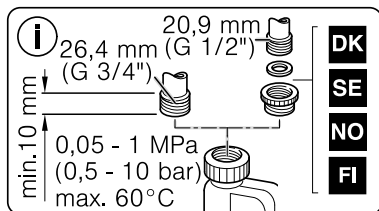

Ø4X36

Ø4X13

Ø4X13

Torx  
T 15

**nicht einklemmen**  
**do not pinch**  
**ne pas coincer**  
**No doblar**

Ø4X13

Torx  
T 20

verspannen  
brace  
calar verticalement  
Enrasar

Ø4X36

Ø4X13

(\*) ET-Nr. 612653

(\*) ET-Nr. 657927

(\*) ET-Nr. 657927

Torx  
T 20

**Dichtheit prüfen**  
**Check for leaks**  
**Verifiez l'étanchéité**  
**Verificar la estanqueidad**

**max. 10 Nm**