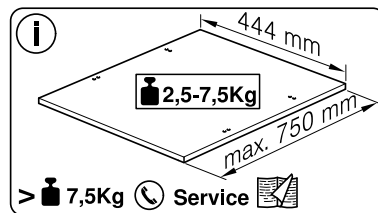

Ø4X36

Ø4X13

Ø4X13

Torx  
T 15

**nicht einklemmen**  
**do not pinch**  
**ne pas coincer**  
**No doblar**

Ø4X13

Torx  
T 20

verspannen  
brace  
calar verticalement  
Enrasar

Ø4X36

Ø4X13

(\*) ET-Nr. 612653

(\*) ET-Nr. 657927

(\*) ET-Nr. 657927

Torx  
T 20

**Dichtheit prüfen**  
**Check for leaks**  
**Verifiez l'étanchéité**  
**Verificar la estanqueidad**

**max. 10 Nm**