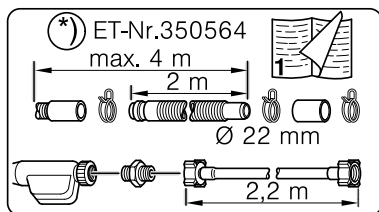

Ø4X36

Ø4X13

Ø4X13

Torx  
T 15

**nicht einklemmen**  
**do not pinch**  
**ne pas coincer**  
**No doblar**

Ø4X13

Torx  
T 20

verspannen  
brace  
calar verticalement  
Enrasar

Ø4X36

Ø4X13

(\*) ET-Nr. 612653

(\*) ET-Nr. 657927

(\*) ET-Nr. 657927

Torx  
T 20

**Dichtheit prüfen**  
**Check for leaks**  
**Verifiez l'étanchéité**  
**Verificar la estanqueidad**

**max. 10 Nm**