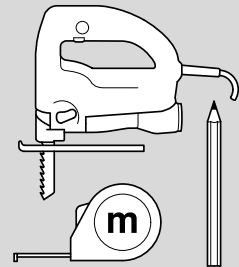

Ø4X36

Ø4X13

Ø4X13

Torx  
T 15

**nicht einklemmen**  
**do not pinch**  
**ne pas coincer**  
**No doblar**

Ø4X13

Torx  
T 20

verspannen  
brace  
calar verticalement  
Enrasar

Ø4X36

Ø4X13

(\*) ET-Nr. 612653

(\*) ET-Nr. 657927

(\*) ET-Nr. 657927

Torx  
T 20

**Dichtheit prüfen**  
**Check for leaks**  
**Verifiez l'étanchéité**  
**Verificar la estanqueidad**

**max. 10 Nm**