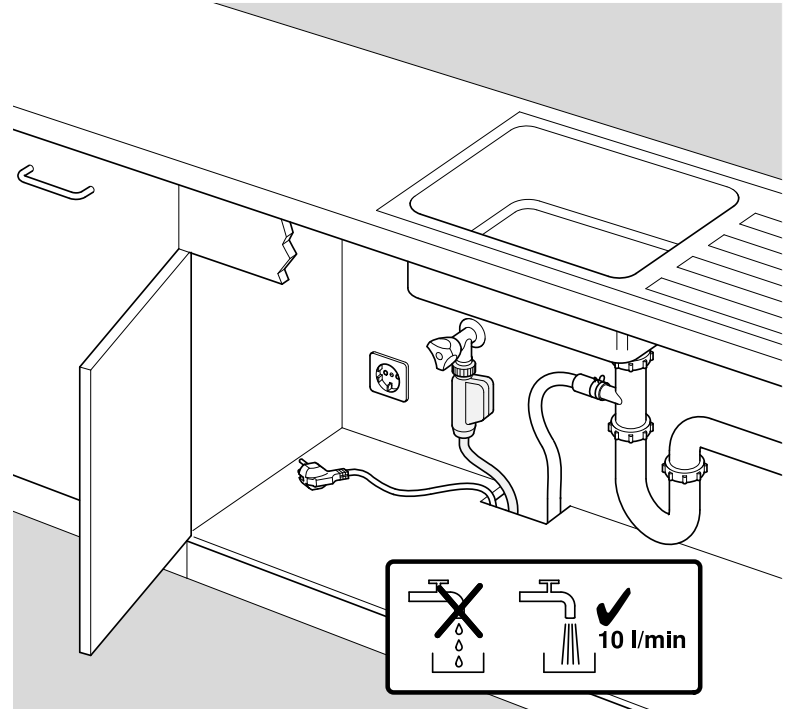

Ø4X36

Ø4X13

(\*) ET-Nr. 612653

(\*) ET-Nr. 657927

(\*) ET-Nr. 657927

Torx  
T 20

**Dichtheit prüfen**  
**Check for leaks**  
**Verifiez l'étanchéité**  
**Verificar la estanqueidad**

**max. 10 Nm**