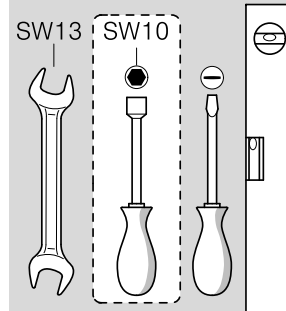

Ø4X36

Ø4X13

Ø4X13

Torx  
T 15

**nicht einklemmen**  
**do not pinch**  
**ne pas coincer**  
**No doblar**

Ø4X13

Torx  
T 20

verspannen  
brace  
calar verticalement  
Enrasar

Ø4X36

Ø4X13

(\*) ET-Nr. 612653

(\*) ET-Nr. 657927

(\*) ET-Nr. 657927

Torx  
T 20

**Dichtheit prüfen**  
**Check for leaks**  
**Verifiez l'étanchéité**  
**Verificar la estanqueidad**

**max. 10 Nm**