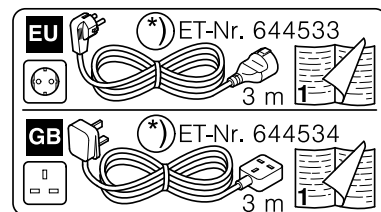

Ø4X36

Ø4X13

Ø4X13

Torx  
T 15

**nicht einklemmen**  
**do not pinch**  
**ne pas coincer**  
**No doblar**

Ø4X13

Torx  
T 20

verspannen  
brace  
calar verticalement  
Enrasar

Ø4X36

Ø4X13

(\*) ET-Nr. 612653

(\*) ET-Nr. 657927

(\*) ET-Nr. 657927

Torx  
T 20

**Dichtheit prüfen**  
**Check for leaks**  
**Verifiez l'étanchéité**  
**Verificar la estanqueidad**

**max. 10 Nm**