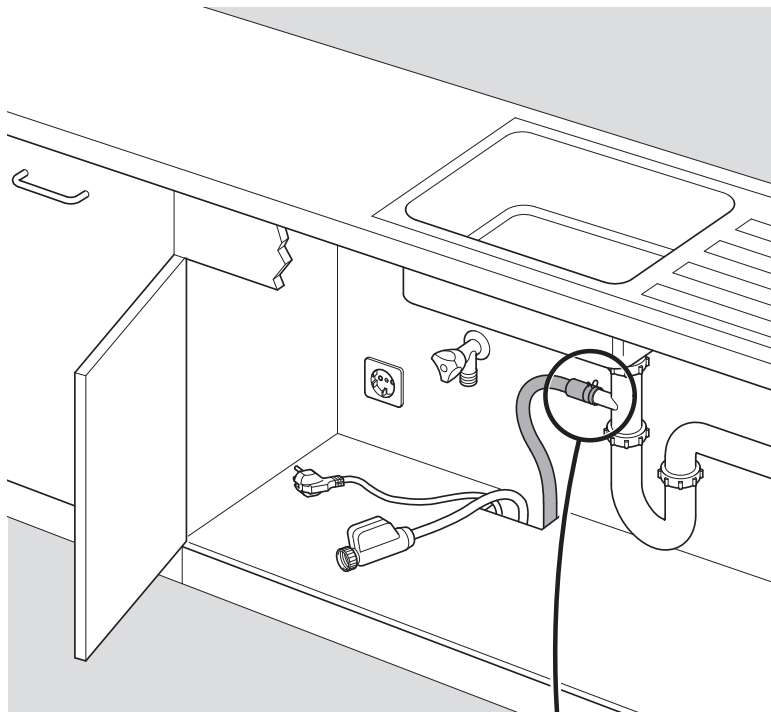

Ø4X36

Ø4X13

(\*) ET-Nr. 612653

(\*) ET-Nr. 657927

(\*) ET-Nr. 657927

Torx  
T 20

**Dichtheit prüfen**  
**Check for leaks**  
**Verifiez l'étanchéité**  
**Verificar la estanqueidad**

**max. 10 Nm**