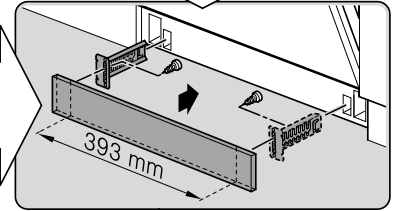

Ø4X36

Ø4X13

(\*) ET-Nr. 612653

(\*) ET-Nr. 657927

(\*) ET-Nr. 657927

Torx  
T 20

**Dichtheit prüfen**  
**Check for leaks**  
**Verifiez l'étanchéité**  
**Verificar la estanqueidad**

**max. 10 Nm**