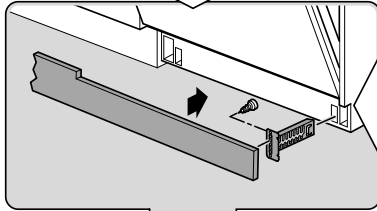

Ø4X36

Ø4X13

(\*) ET-Nr. 612653

(\*) ET-Nr. 657927

(\*) ET-Nr. 657927

Torx  
T 20

**Dichtheit prüfen**  
**Check for leaks**  
**Verifiez l'étanchéité**  
**Verificar la estanqueidad**

**max. 10 Nm**