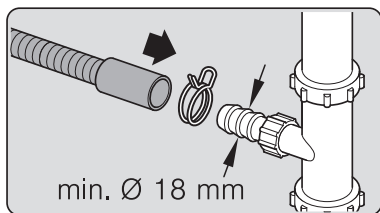

Ø4X36

Ø4X13

Ø4X13

Torx  
T 15

**nicht einklemmen**  
**do not pinch**  
**ne pas coincer**  
**No doblar**

Ø4X13

Torx  
T 20

verspannen  
brace  
calar verticalement  
Enrasar

Ø4X36

Ø4X13

(\*) ET-Nr. 612653

(\*) ET-Nr. 657927

(\*) ET-Nr. 657927

Torx  
T 20

**Dichtheit prüfen**  
**Check for leaks**  
**Verifiez l'étanchéité**  
**Verificar la estanqueidad**

**max. 10 Nm**