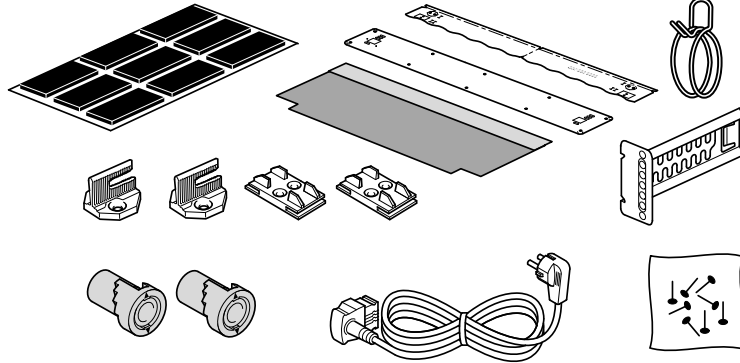

Ø4X36

Ø4X13

Ø4X13

Torx  
T 15

**nicht einklemmen**  
**do not pinch**  
**ne pas coincer**  
**No doblar**

Ø4X13

Torx  
T 20

verspannen  
brace  
calar verticalement  
Enrasar

Ø4X36

Ø4X13

(\*) ET-Nr. 612653

(\*) ET-Nr. 657927

(\*) ET-Nr. 657927

Torx  
T 20

**Dichtheit prüfen**  
**Check for leaks**  
**Verifiez l'étanchéité**  
**Verificar la estanqueidad**

**max. 10 Nm**