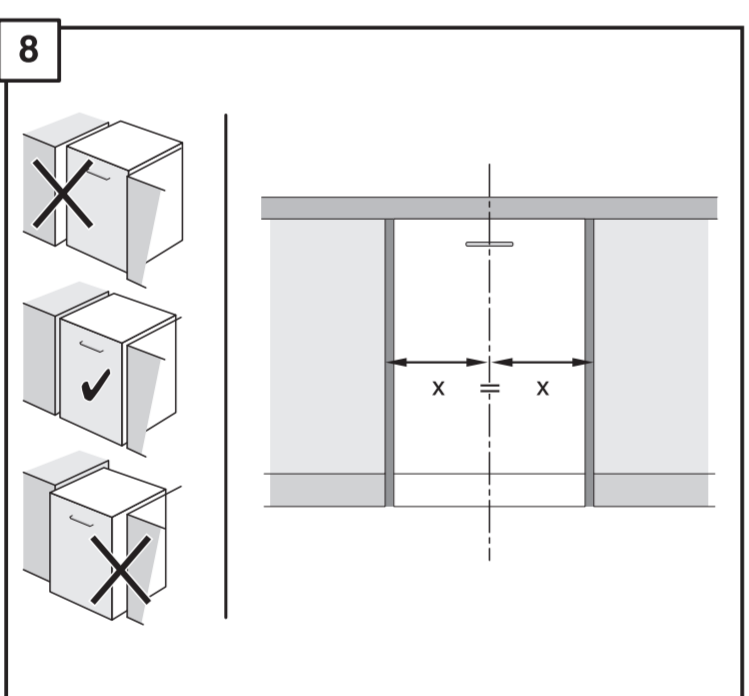

GV 640 Voil-I - 81,5 cm - m. GS - Zeolith 9000 879 841 (9308)

1

2a

2b

3

4

5

6