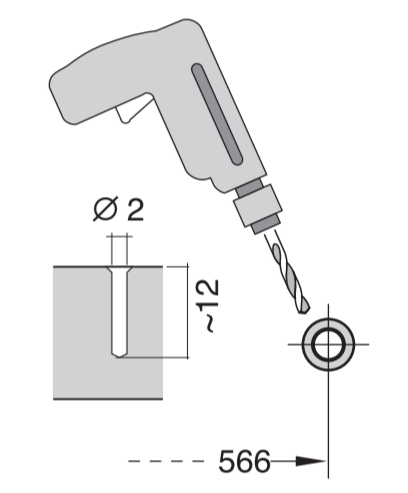

GV 640 Voil-I - 81,5 cm - m. GS - Zeolith 9000 879 841 (9308)

1

2a

2b

3

4

5

6