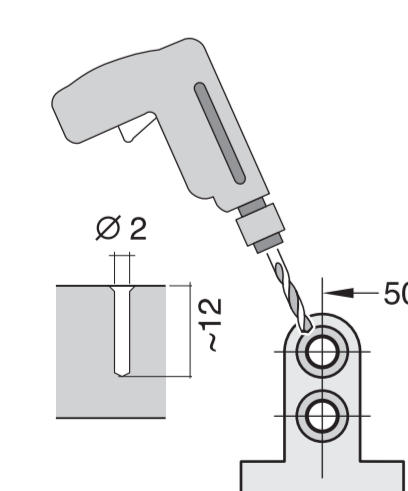

GV 640 Voil-I - 81,5 cm - m. GS - Zeolith 9000 879 841 (9308)

1

2a

2b

3

4

5

6