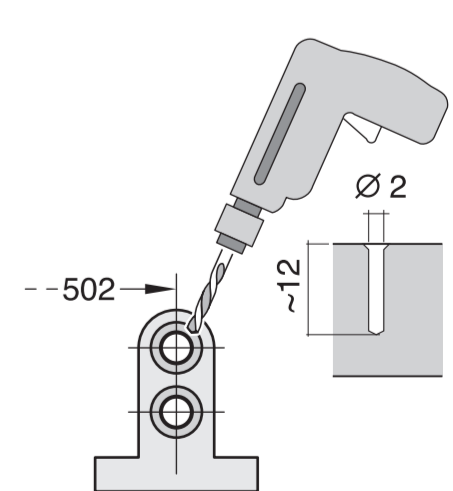

GV 640 Voil-I - 81,5 cm - m. GS - Zeolith 9000 879 841 (9308)

1

2a

2b

3

4

5

6