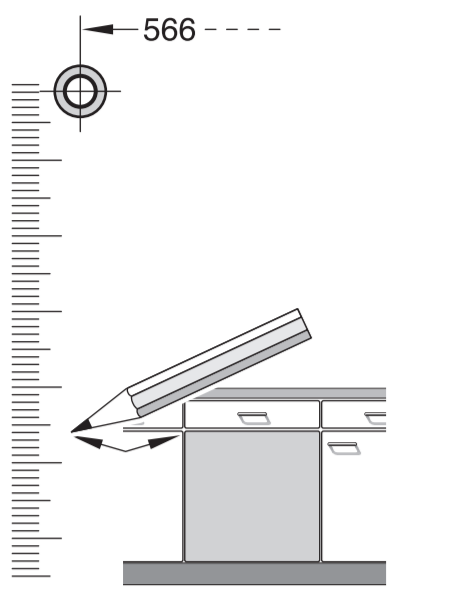

GV 640 Voil-I - 81,5 cm - m. GS - Zeolith 9000 879 841 (9308)

1

2a

2b

3

4

5

6

3 m EU *) Mat.-Nr. 644533

3 m GB *) Mat.-Nr. 644534