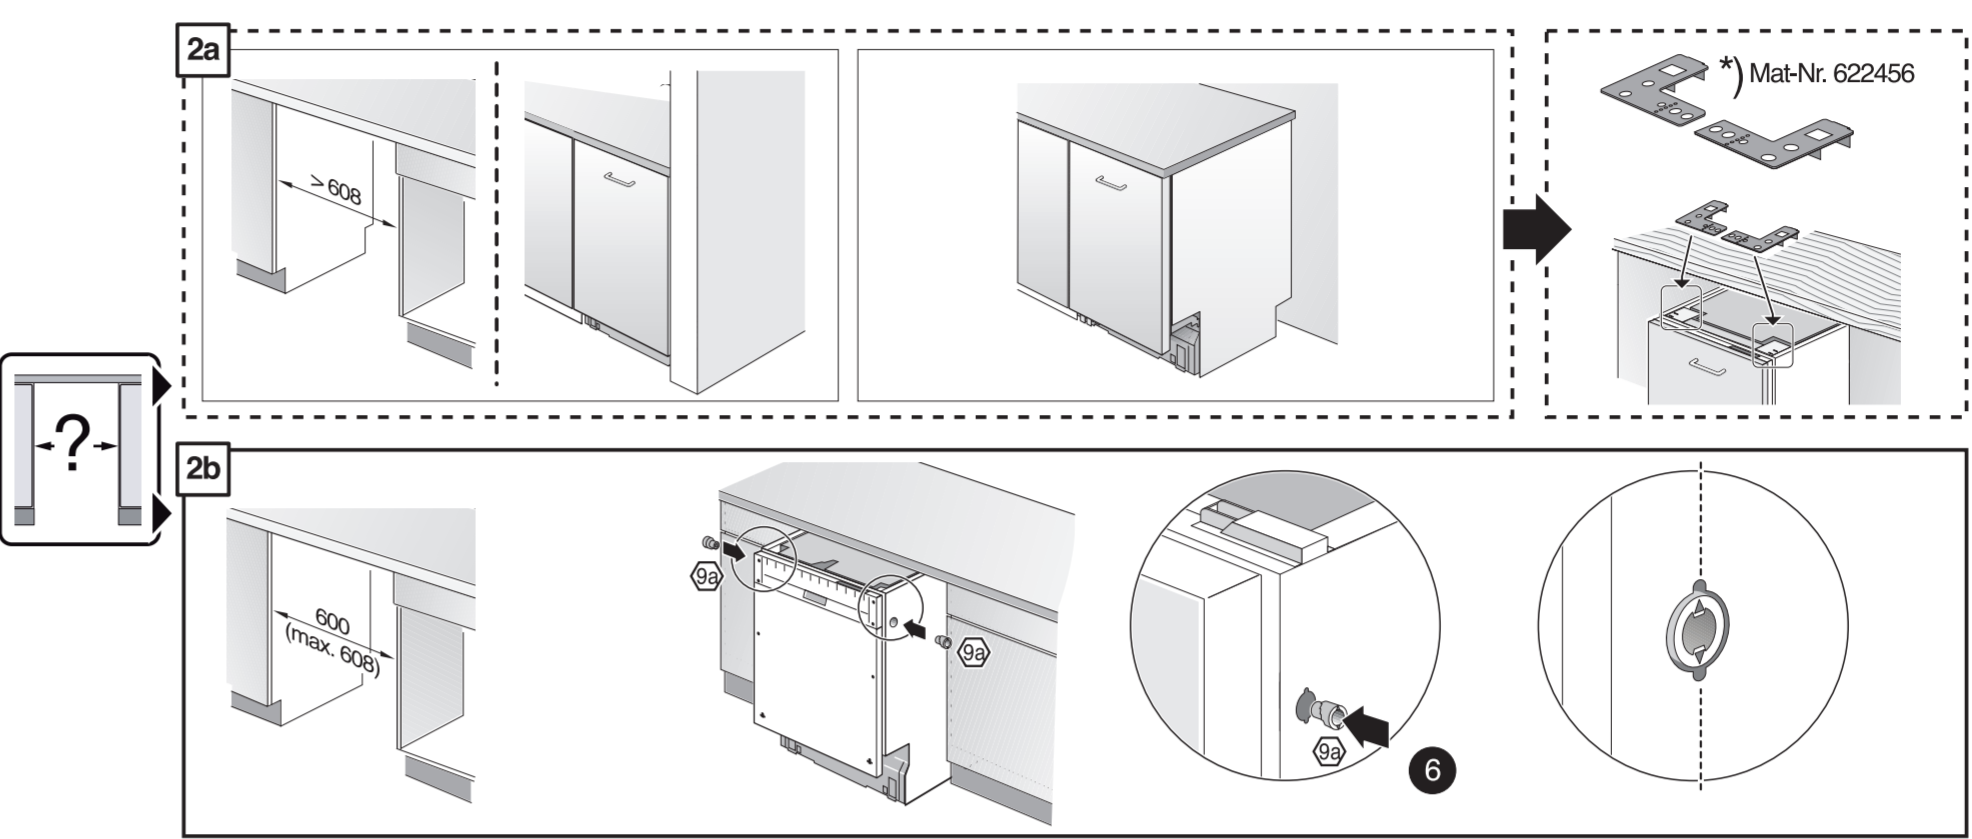

GV 640 Voil-I - 81,5 cm - m. GS - Zeolith 9000 879 841 (9308)

1

2a

2b

3

4

5

6