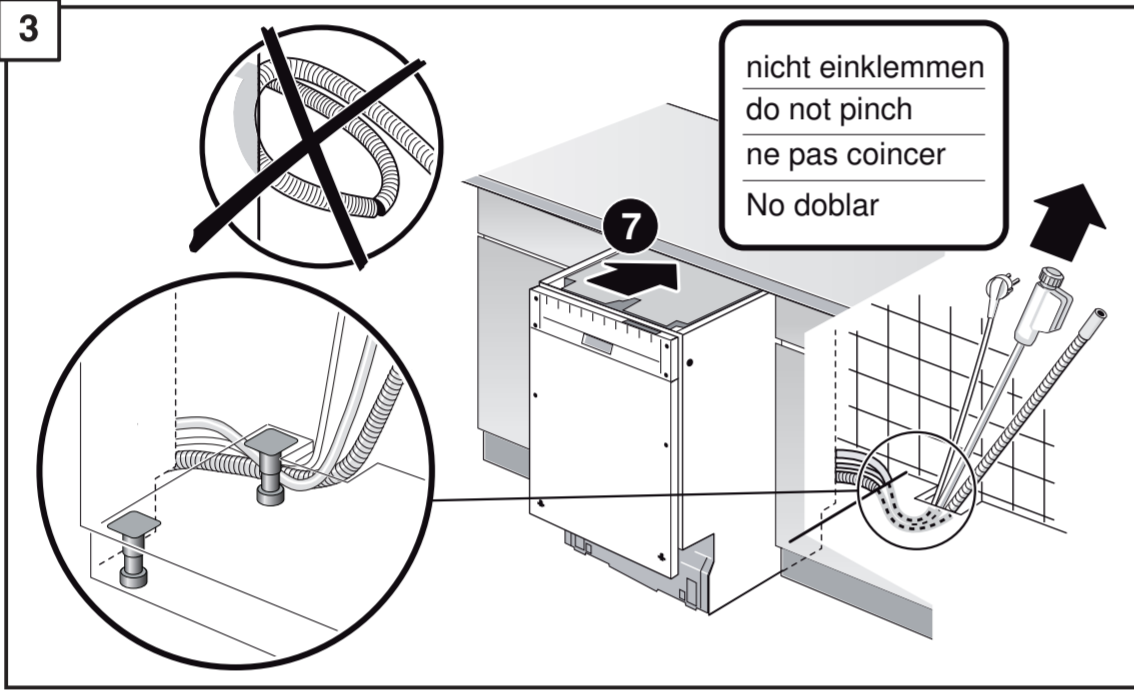

GV 640 Voil-I - 81,5 cm - m. GS - Zeolith 9000 879 841 (9308)

1

2a

2b

3

4

5

6