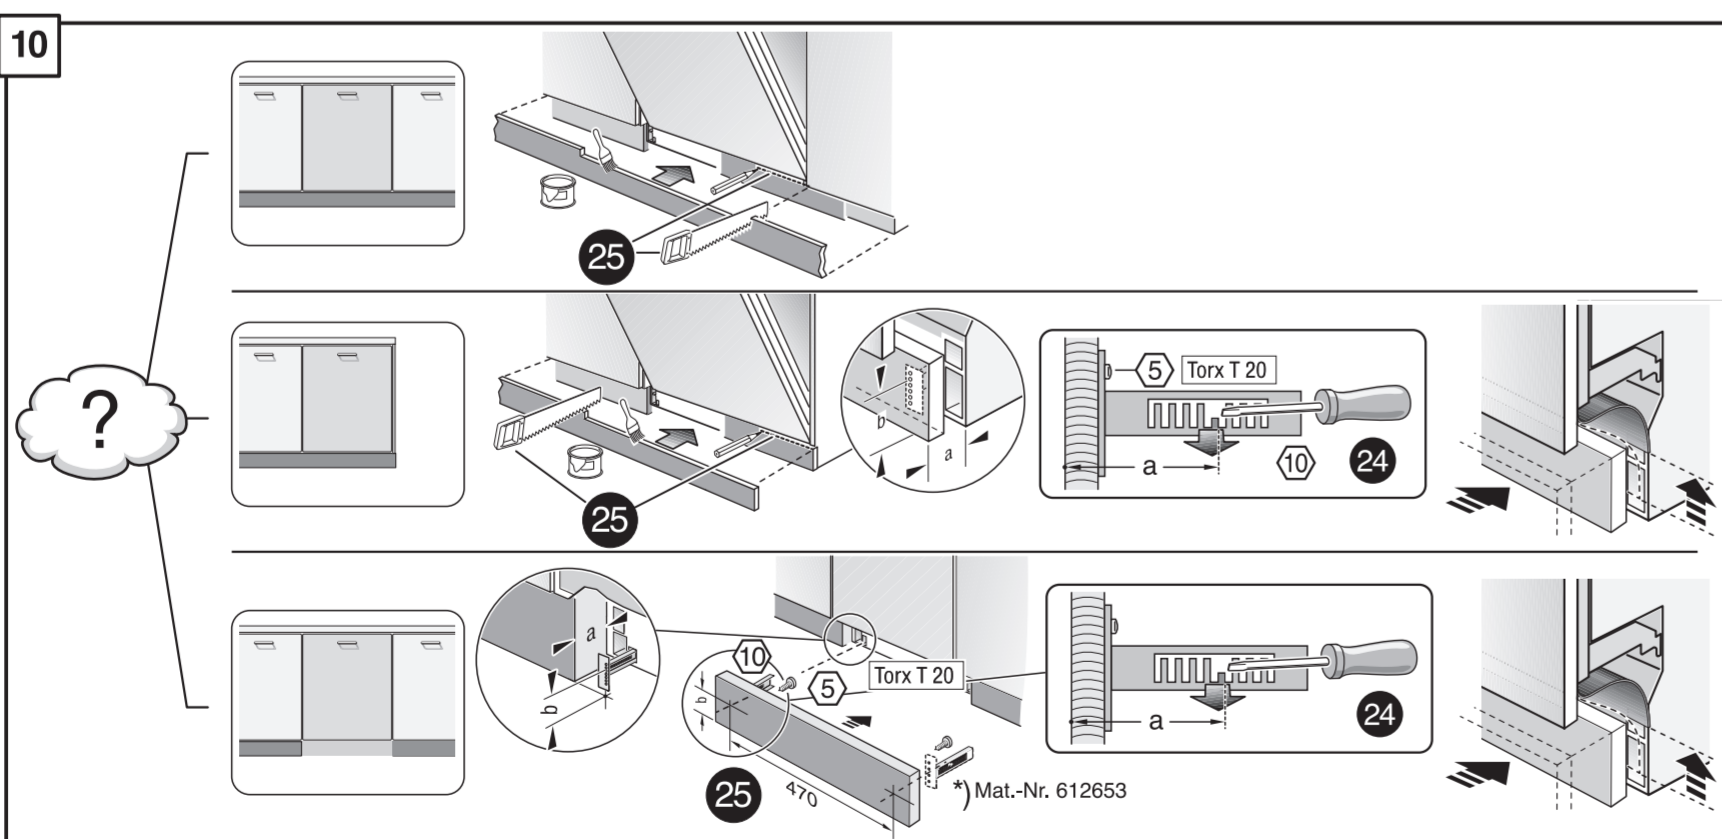

GV 640 Voil-I - 81,5 cm - m. GS - Zeolith 9000 879 841 (9308)

1

2a

2b

3

4

5

6