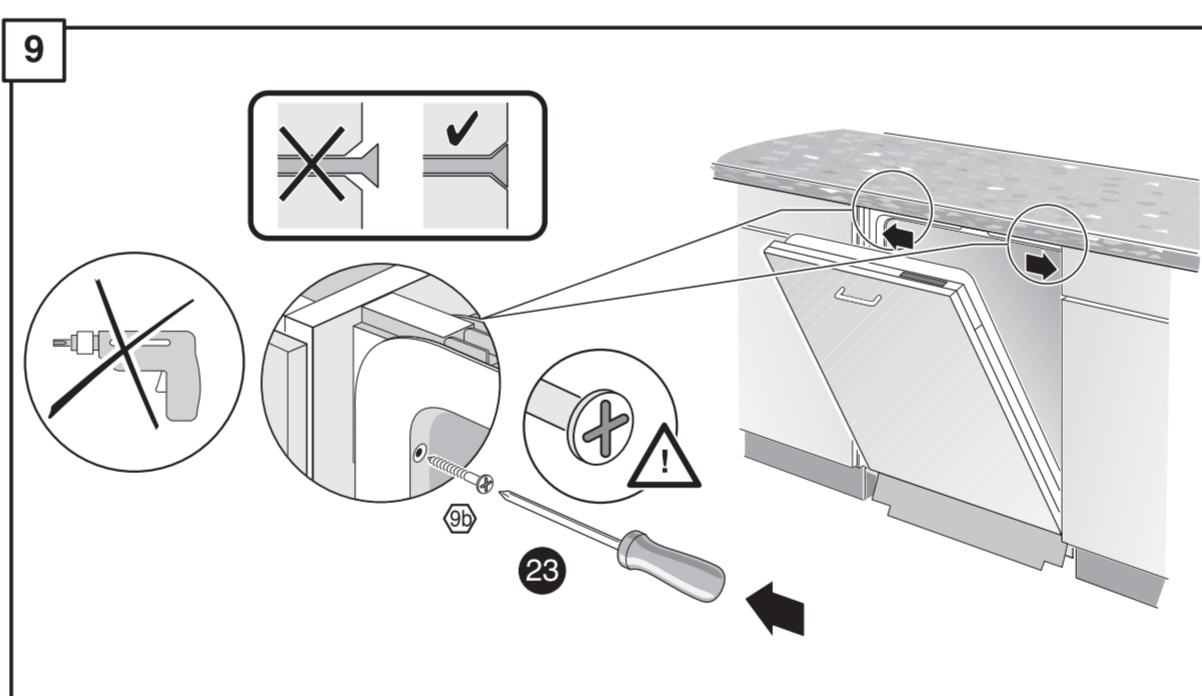

GV 640 Voil-I - 81,5 cm - m. GS - Zeolith 9000 879 841 (9308)

1

2a

2b

3

4

5

6