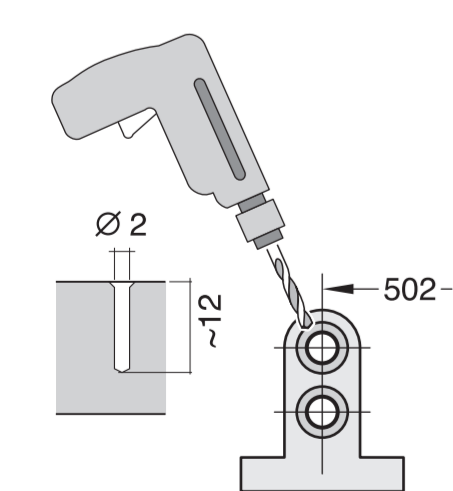

GV 640 Voil-I - 81,5 cm - m. GS - Zeolith 9000 879 841 (9308)

1

2a

2b

3

4

5

6