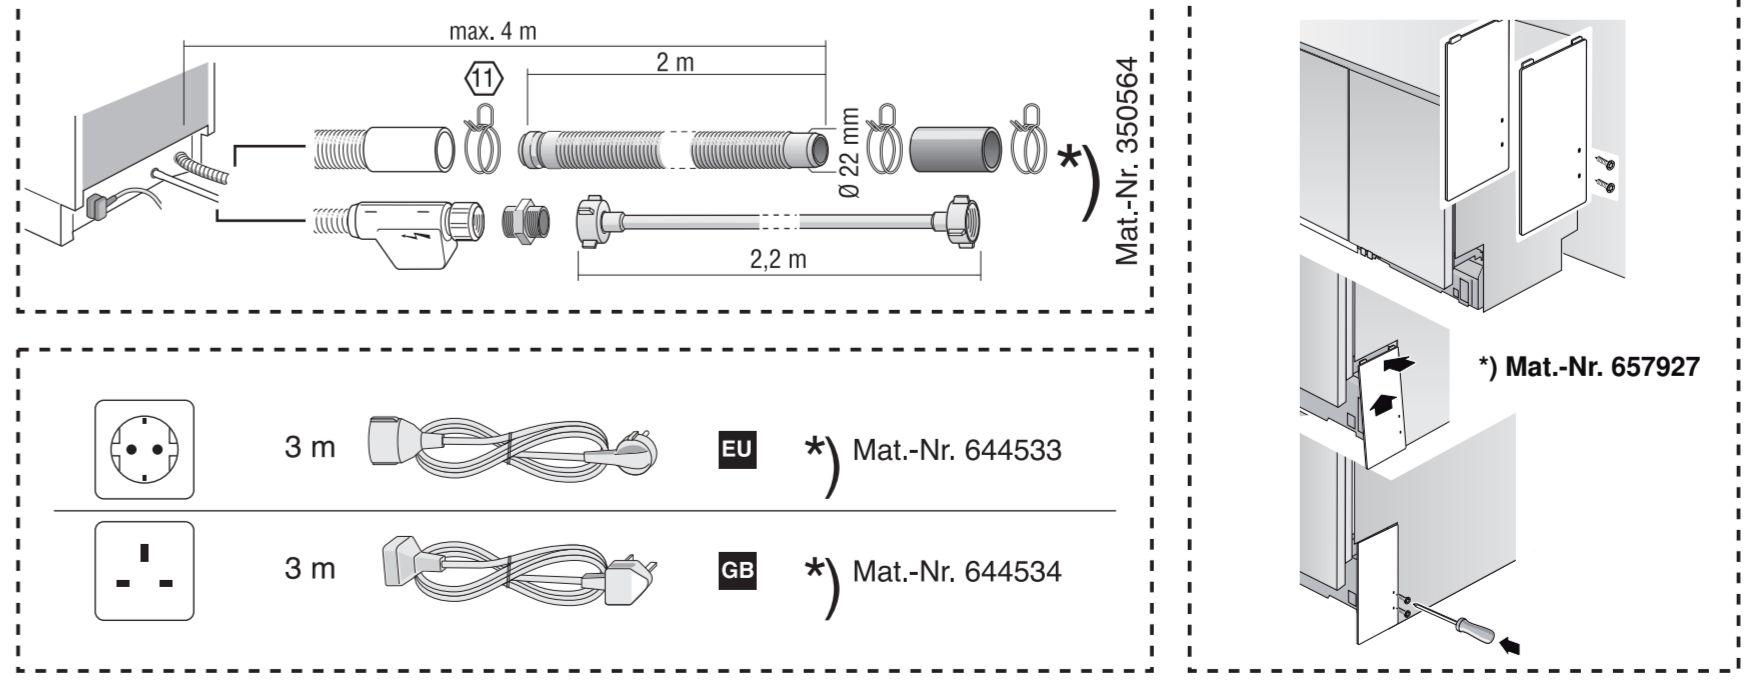

GV 640 Voil-I - 81,5 cm - m. GS - Zeolith 9000 879 841 (9308)

1

2a

2b

3

4

5

6