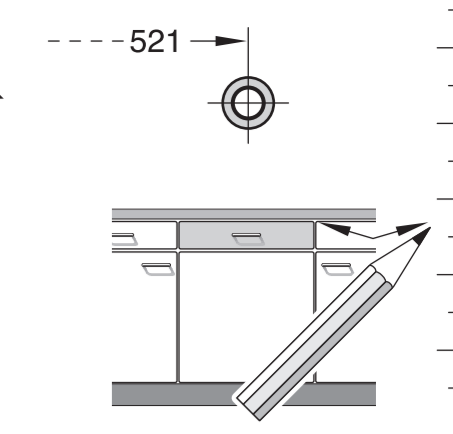

GV 640 Voil-I - 81,5 cm - m. GS - Zeolith 9000 879 841 (9308)

1

2a

2b

3

4

5

6