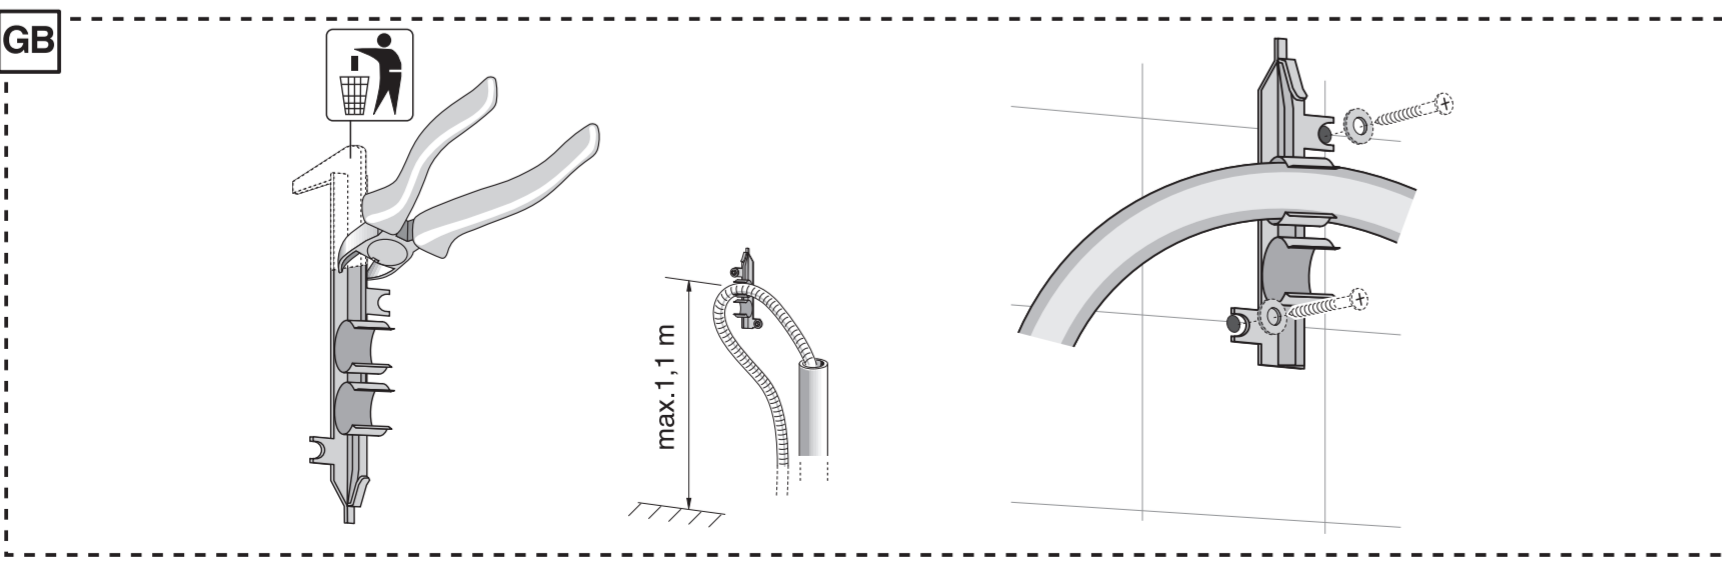

GV 640 Voil-I - 81,5 cm - m. GS - Zeolith 9000 879 841 (9308)

1

2a

2b

3

4

5

6