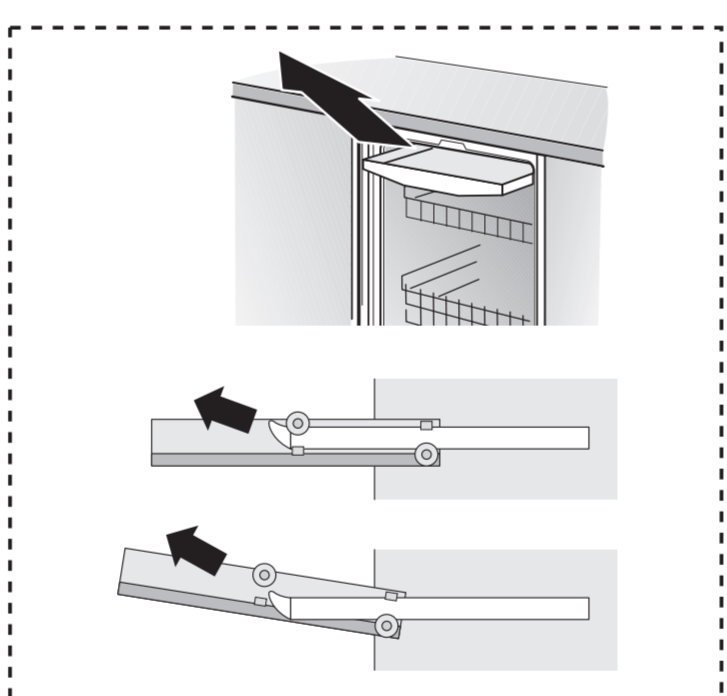

GV 640 Voil-I - 81,5 cm - m. GS - Zeolith 9000 879 841 (9308)

1

2a

2b

3

4

5

6