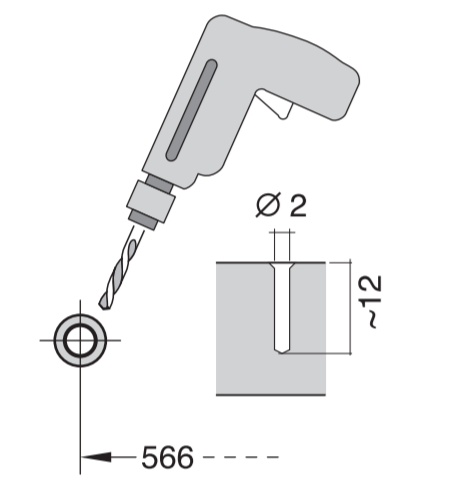

GV 640 Voil-I - 81,5 cm - m. GS - Zeolith 9000 879 841 (9308)

1

2a

2b

3

4

5

6