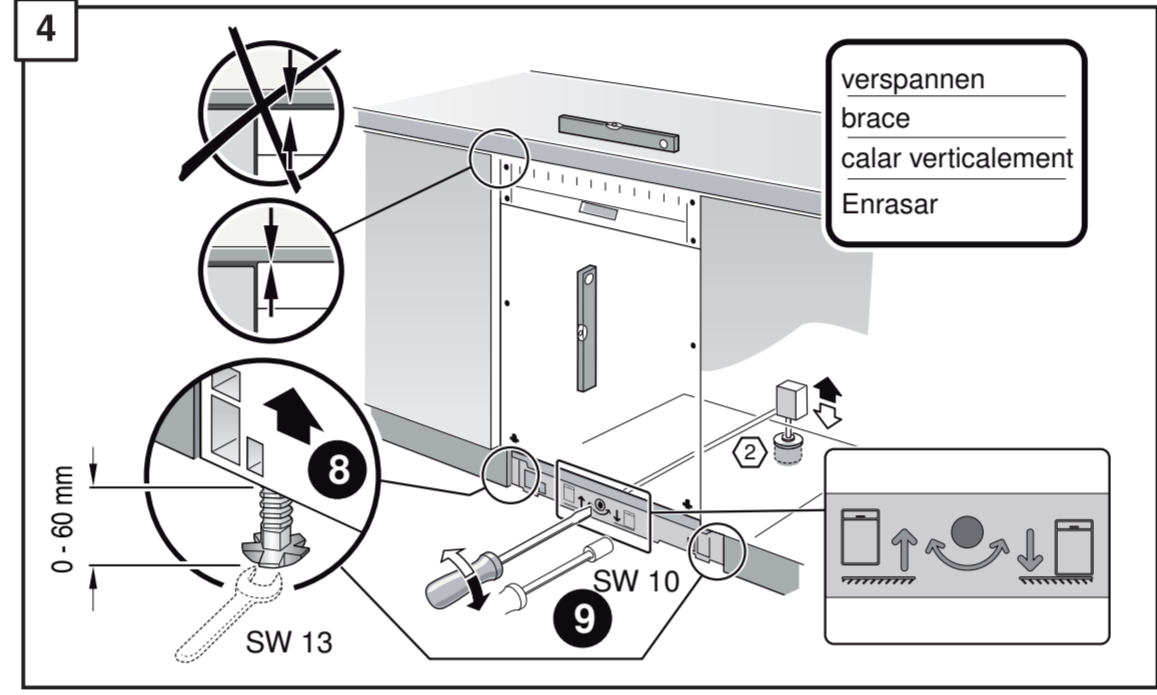

GV 640 Voil-I - 81,5 cm - m. GS - Zeolith 9000 879 841 (9308)

1

2a

2b

3

4

5

6