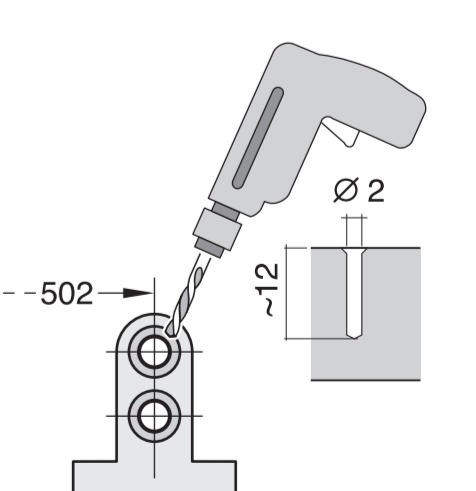

GV 640 Voil-I - 81,5 cm - m. GS - Zeolith 9000 879 841 (9308)

1

2a

2b

3

4

5

6