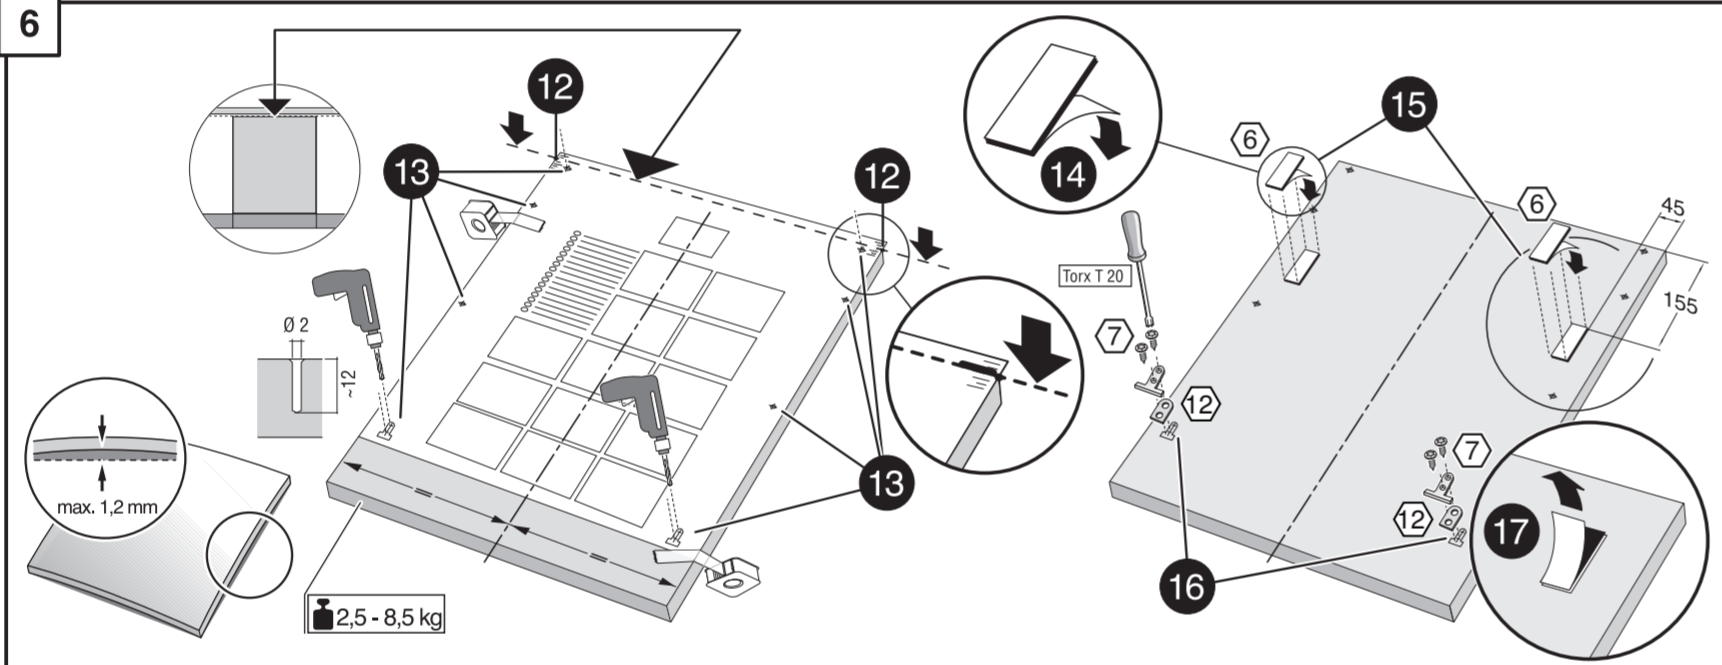

GV 640 Voil-I - 81,5 cm - m. GS - Zeolith 9000 879 841 (9308)

1

2a

2b

3

4

5

6