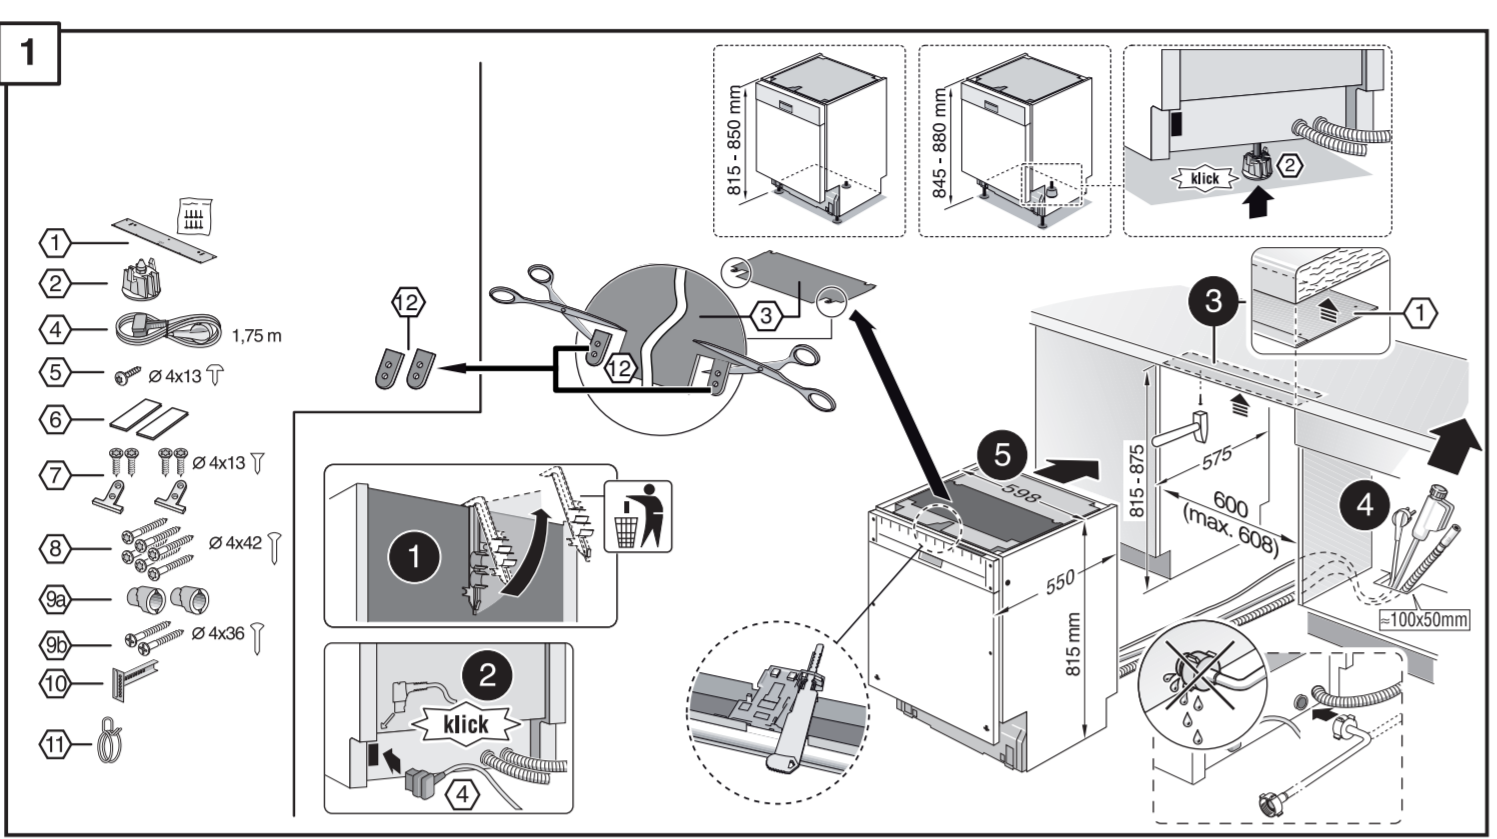

GV 640 Voil-I - 81,5 cm - m. GS - Zeolith 9000 879 841 (9308)

1

2a

2b

3

4

5

6