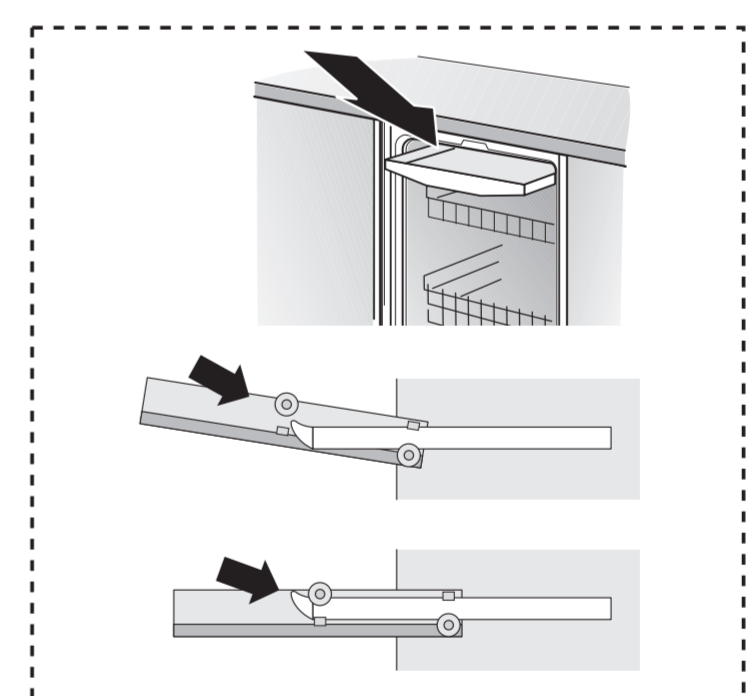

GV 640 Voil-I - 81,5 cm - m. GS - Zeolith 9000 879 841 (9308)

1

2a

2b

3

4

5

6