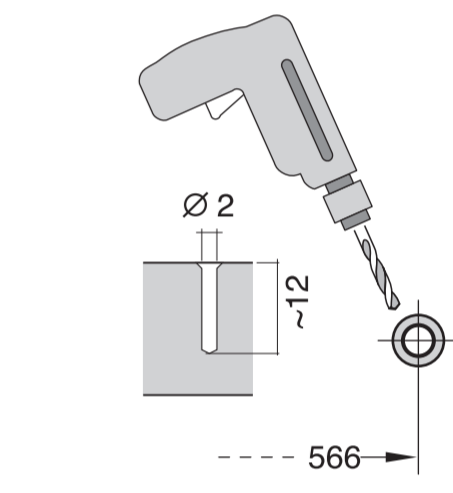

GV 640 Voil-I - 81,5 cm - m. GS - Zeolith 9000 879 841 (9308)

1

2a

2b

3

4

5

6