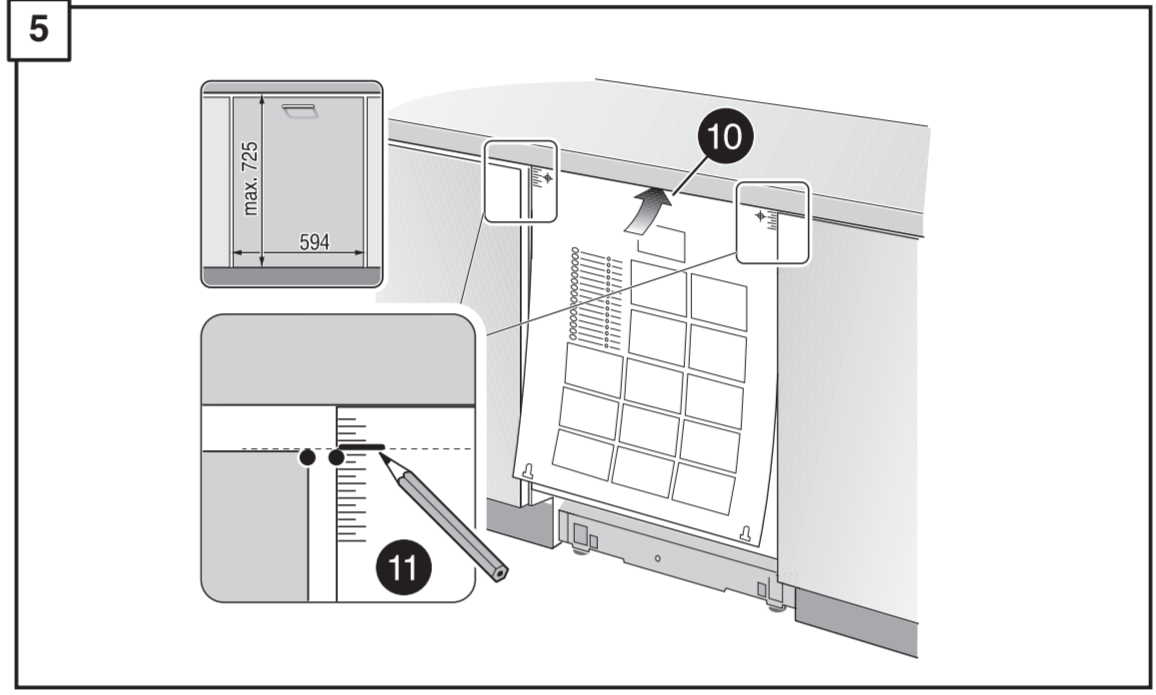

GV 640 Voil-I - 81,5 cm - m. GS - Zeolith 9000 879 841 (9308)

1

2a

2b

3

4

5

6