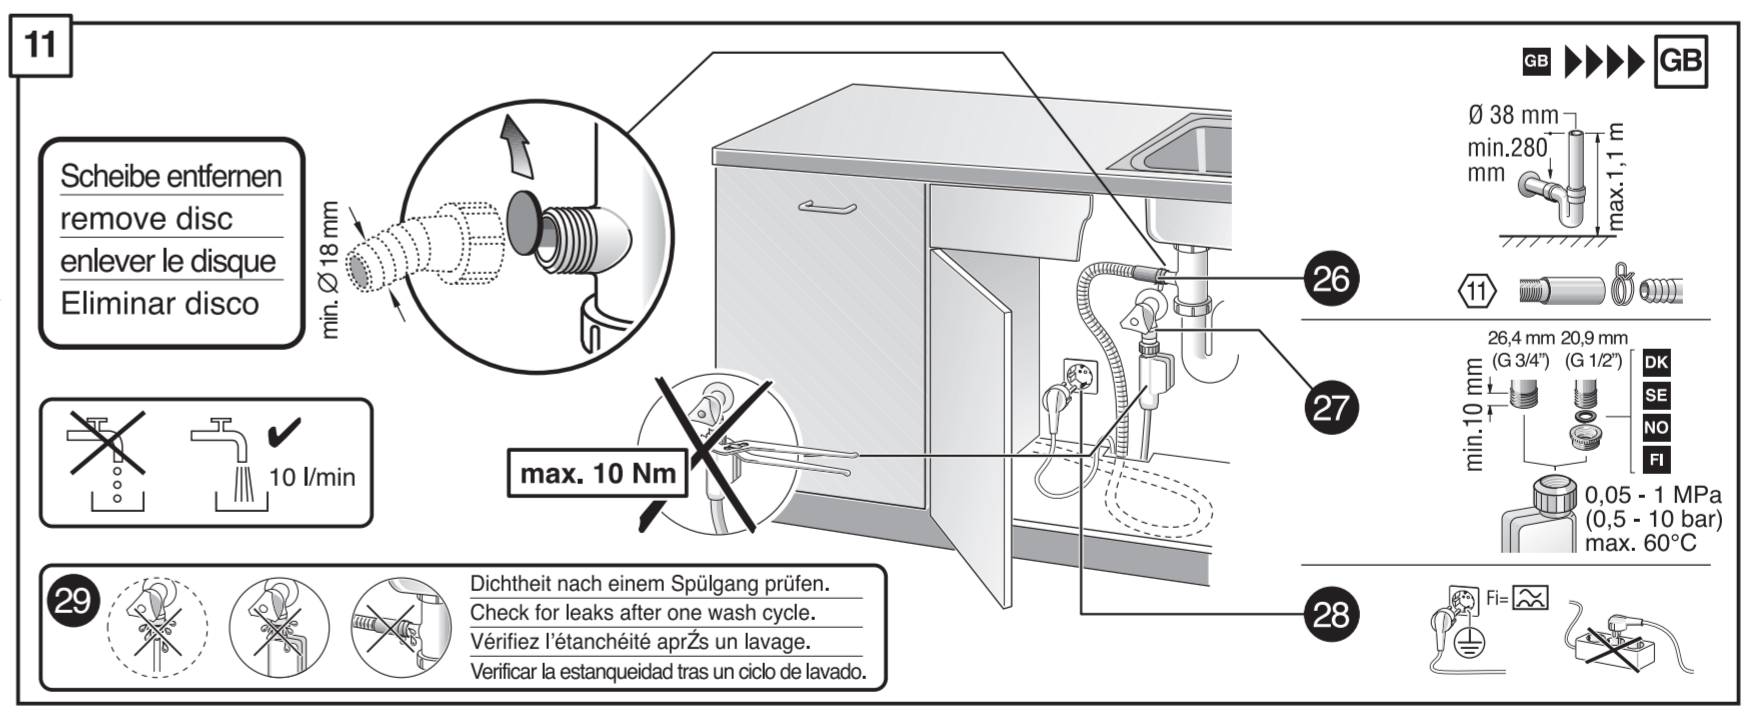

GV 640 Voil-I - 81,5 cm - m. GS - Zeolith 9000 879 841 (9308)

1

2a

2b

3

4

5

6