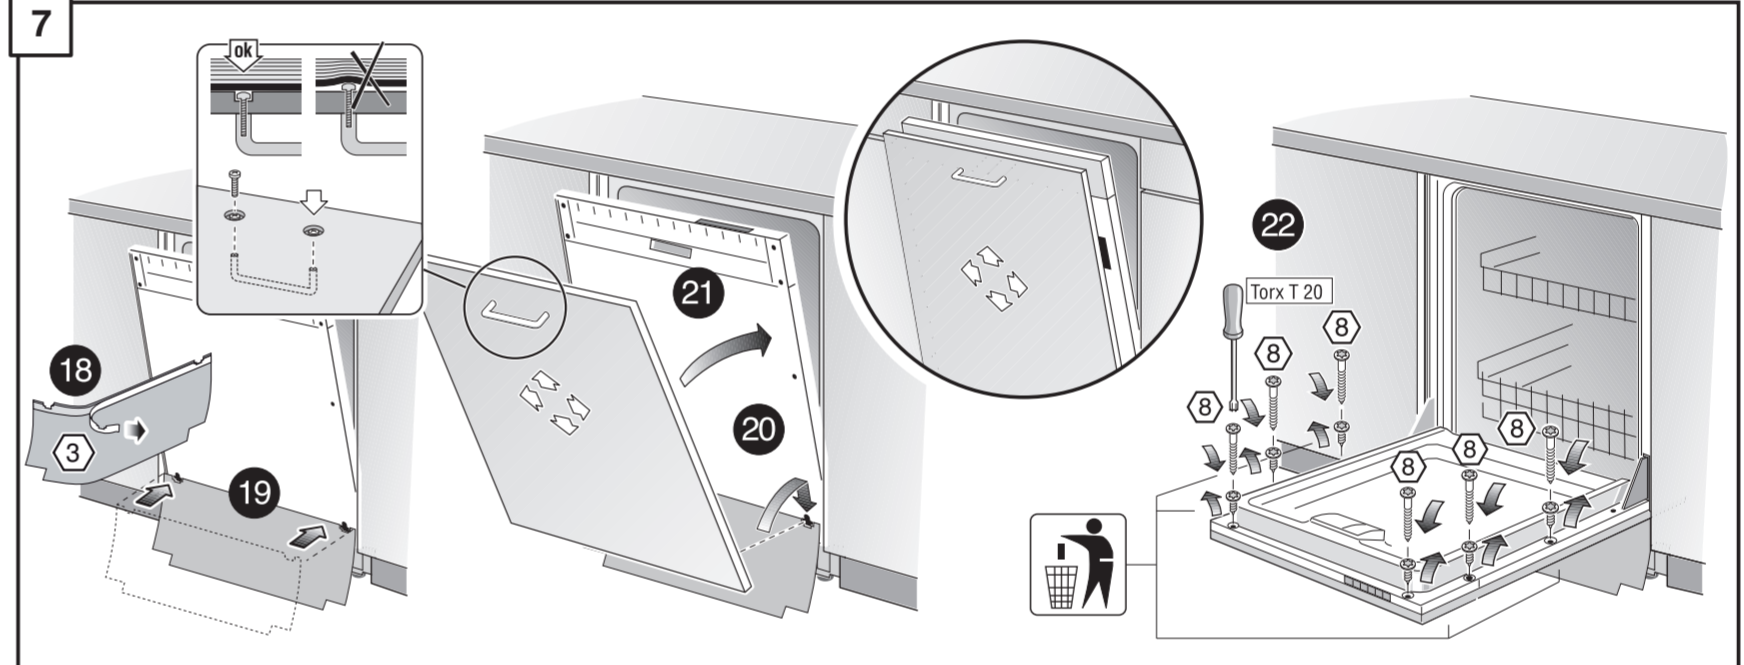

GV 640 Voil-I - 81,5 cm - m. GS - Zeolith 9000 879 841 (9308)

1

2a

2b

3

4

5

6