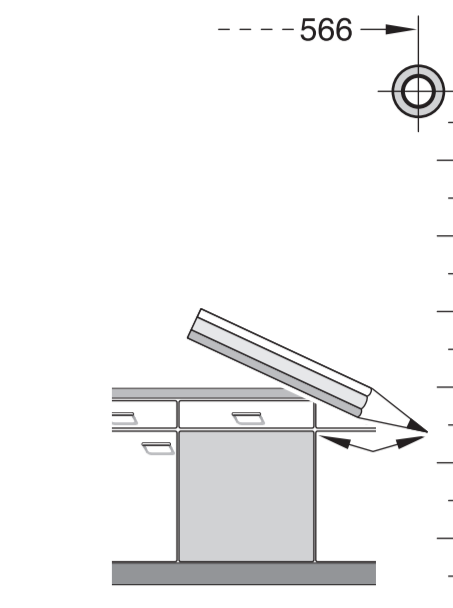

GV 640 Voil-I - 81,5 cm - m. GS - Zeolith 9000 879 841 (9308)

1

2a

2b

3

4

5

6