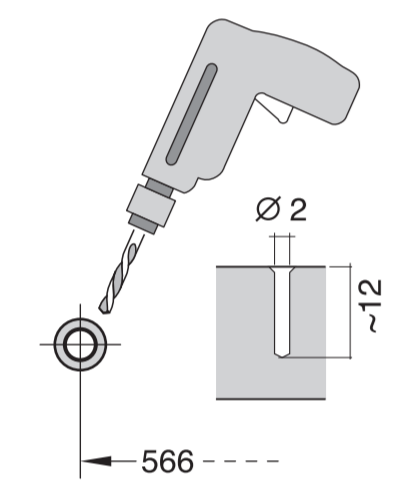

GV 640 Voil-I - 81,5 cm - m. GS - Zeolith 9000 879 841 (9308)

1

2a

2b

3

4

5

6