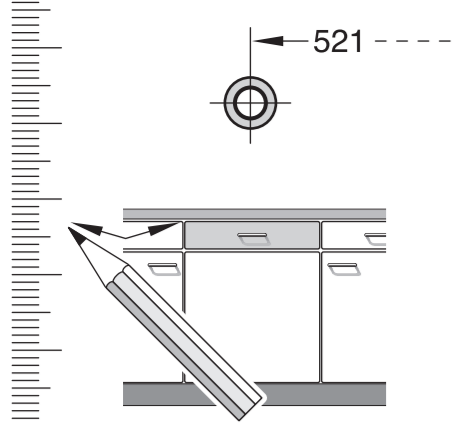

GV 640 Voil-I - 81,5 cm - m. GS - Zeolith 9000 879 841 (9308)

1

2a

2b

3

4

5

6