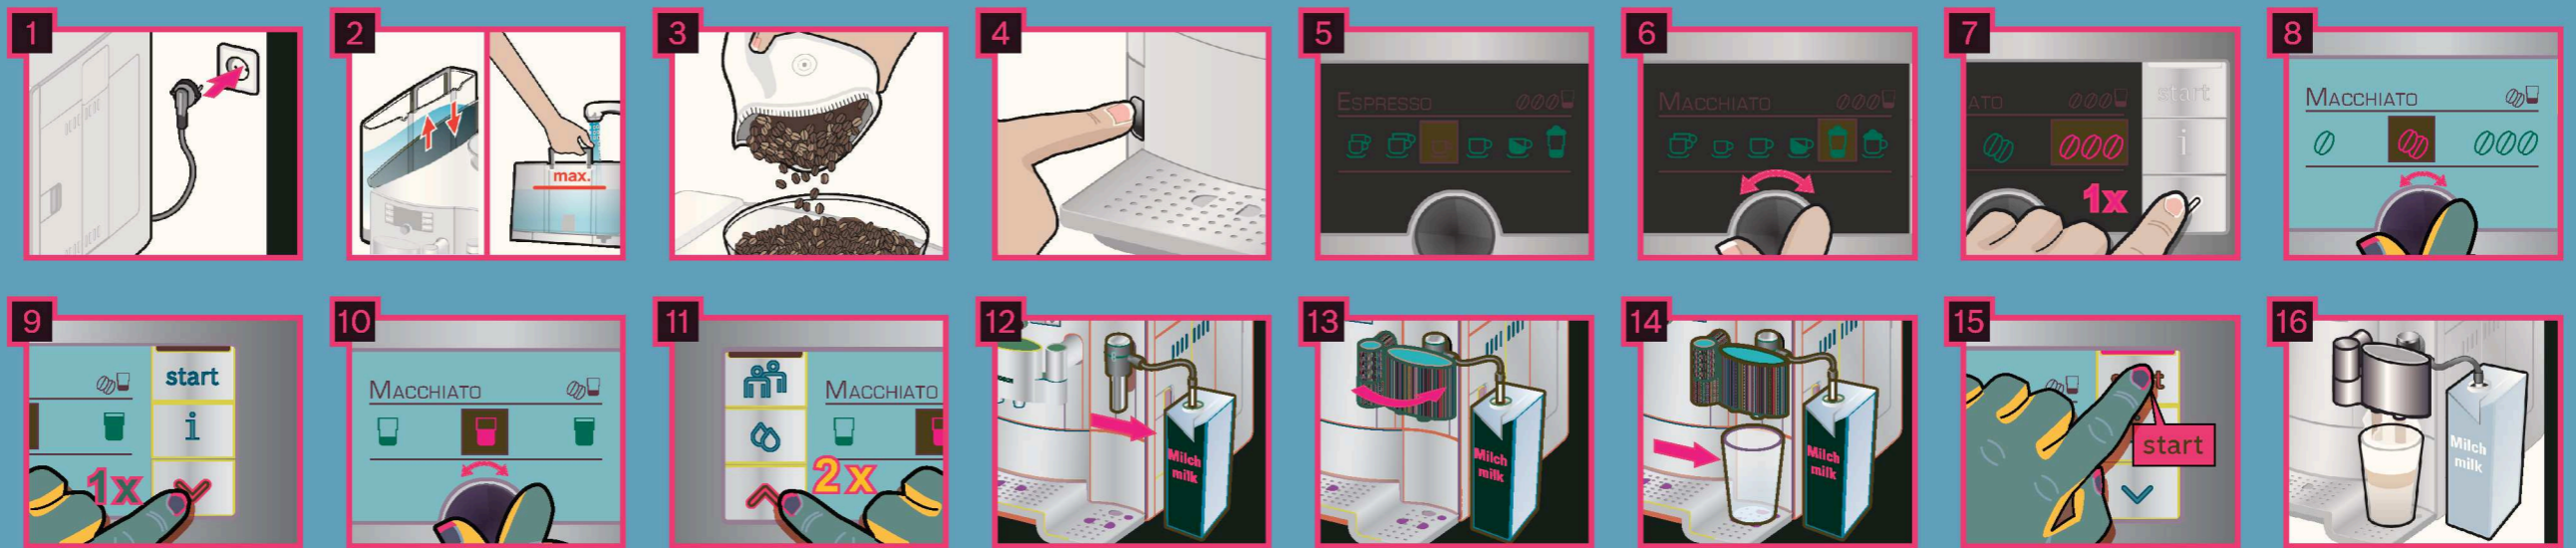

www.bosch-home.com
GERMANY
11720 München
Carlswerk-Str. 34
Robert Bosch Hausgeräte GmbH

TES71...

BOSCH

de Kurzanleitung
en Quick User Guide

Ein Beispiel Zubereitung
Macchiato
 Sample Preparation
Macchiato

Kurzspülen
Milchsystem
 Short Rinse
Milk System

Reinigen
Milchsystem
 Cleanup
Milk Unit

Reinigen
Brüheinheit
 Cleanup
Brew Cartridge

Service-Programm de
Calc'n'Clean
 Service Program
Calc'n'Clean en

1  **2**  **3**  **4**  **5**  **6**  **7**  **8** 