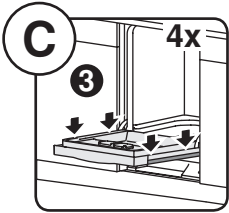

Geschirrspüler  
Lave-vaisselle  
Lavastoviglie

Dishwasher  
Lavavajillas  
Máquina de lavar louça

55 cm

J023.050-0

1.9.11 FUW

2/2

Mit Verstellsockel  
Avec socle variable  
Con con zoccolo regolabile  
With plinth  
Con zócalo de ajuste  
Com base de ajuste