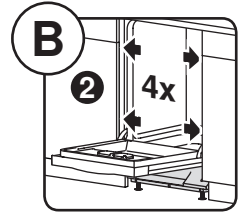

Geschirrspüler  
Lave-vaisselle  
Lavastoviglie

Dishwasher  
Lavavajillas  
Máquina de lavar louça

55 cm

J023.050-0

1.9.11 FUW

2/2

Mit Verstellsockel  
Avec socle variable  
Con con zoccolo regolabile  
With plinth  
Con zócalo de ajuste  
Com base de ajuste