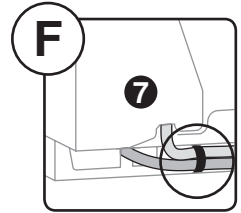

Geschirrspüler  
Lave-vaisselle  
Lavastoviglie

Dishwasher  
Lavavajillas  
Máquina de lavar louça

55 cm

J023.050-0

1.9.11 FUW

2/2

Mit Verstellsockel  
Avec socle variable  
Con con zoccolo regolabile  
With plinth  
Con zócalo de ajuste  
Com base de ajuste