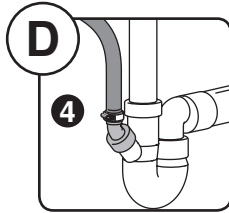

Geschirrspüler  
Lave-vaisselle  
Lavastoviglie

Dishwasher  
Lavavajillas  
Máquina de lavar louça

55 cm

J023.050-0

1.9.11 FUW

2/2

Mit Verstellsockel  
Avec socle variable  
Con con zoccolo regolabile  
With plinth  
Con zócalo de ajuste  
Com base de ajuste