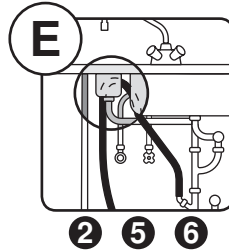

Geschirrspüler  
Lave-vaisselle  
Lavastoviglie

Dishwasher  
Lavavajillas  
Máquina de lavar louça

55 cm

J023.050-0

1.9.11 FUW

2/2

Mit Verstellsockel  
Avec socle variable  
Con con zoccolo regolabile  
With plinth  
Con zócalo de ajuste  
Com base de ajuste