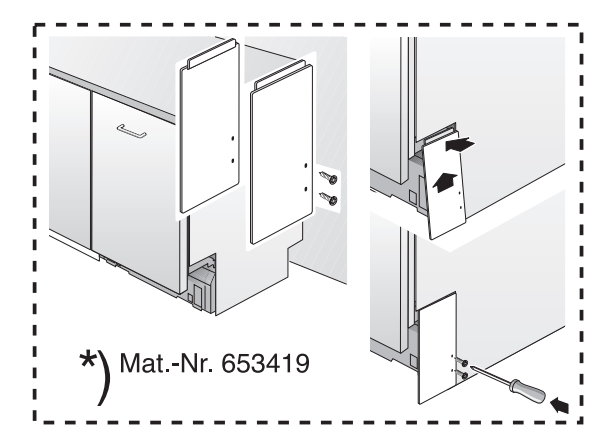

9000 758 324 (9202)
GV 640 VolH - SK - 81,5 cm

	3 m		EU	*) Mat.-Nr. 644533
	3 m		GB	*) Mat.-Nr. 644534

1

- 1
- 2
- 3
- 4
- 5
- 6
- 7
- 8
- 9
- 10
- 11

1,75 m

815-875

600 (max. 606)

815 mm