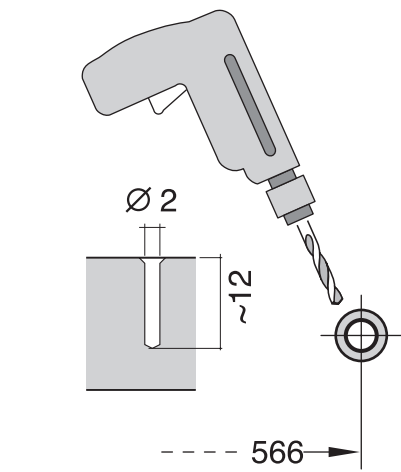

9000 758 324 (9202)
GV 640 VolH - SK - 81,5 cm

	3 m		EU	*) Mat.-Nr. 644533
	3 m		GB	*) Mat.-Nr. 644534

1

- 1
- 2
- 3
- 4
- 5
- 6
- 7
- 8
- 9
- 10
- 11

1,75 m

815-875

600 (max. 606)

815 mm