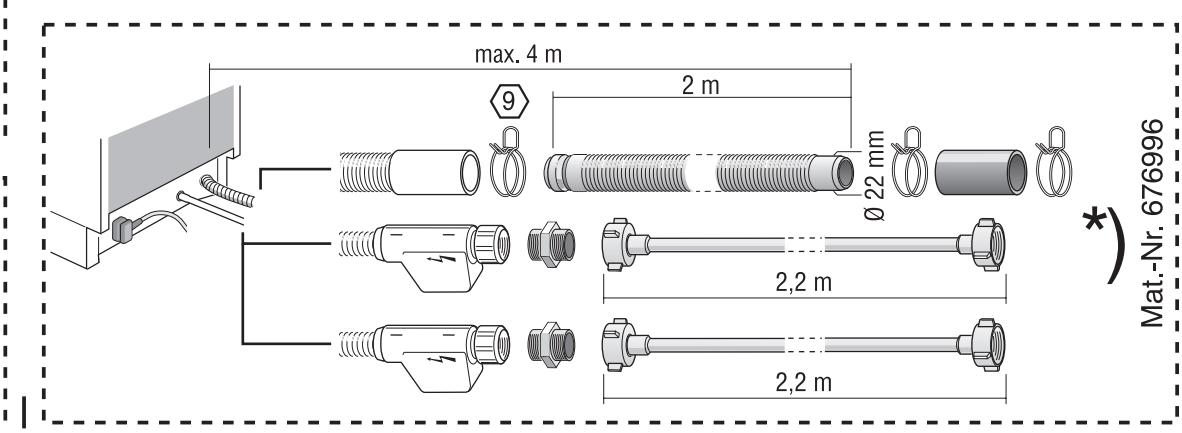

9000 758 324 (9202)
GV 640 VolH - SK - 81,5 cm

	3 m		EU	*) Mat.-Nr. 644533
	3 m		GB	*) Mat.-Nr. 644534

1

- 1
- 2
- 3
- 4
- 5
- 6
- 7
- 8
- 9
- 10
- 11

1,75 m

815-875

600 (max. 606)

815 mm