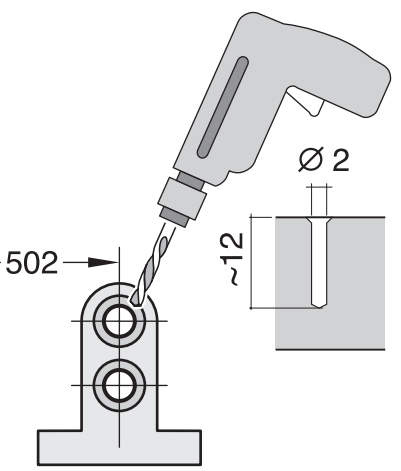

9000 758 324 (9202)
GV 640 VolH - SK - 81,5 cm

	3 m		EU	*) Mat.-Nr. 644533
	3 m		GB	*) Mat.-Nr. 644534

1

- 1
- 2
- 3
- 4
- 5
- 6
- 7
- 8
- 9
- 10
- 11

1,75 m

815-875

600 (max. 606)

815 mm