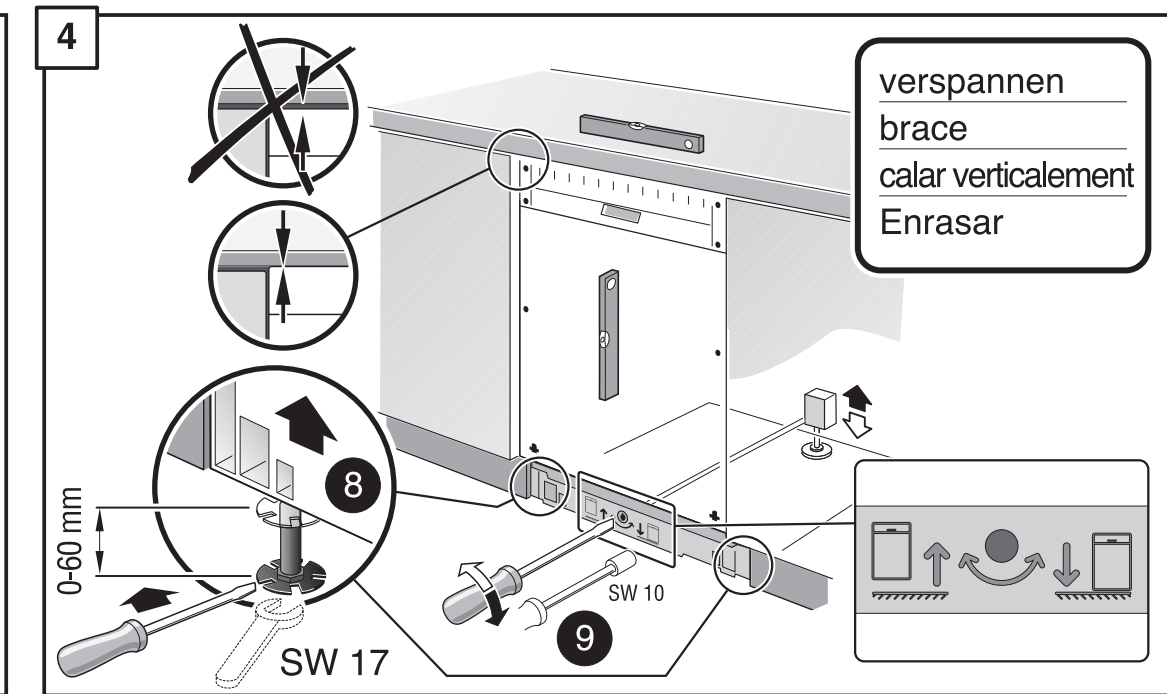

9000 758 324 (9202)
GV 640 VolH - SK - 81,5 cm

	3 m		EU	*) Mat.-Nr. 644533
	3 m		GB	*) Mat.-Nr. 644534

1

- 1
- 2
- 3
- 4
- 5
- 6
- 7
- 8
- 9
- 10
- 11

1,75 m

815-875

600 (max. 606)

815 mm