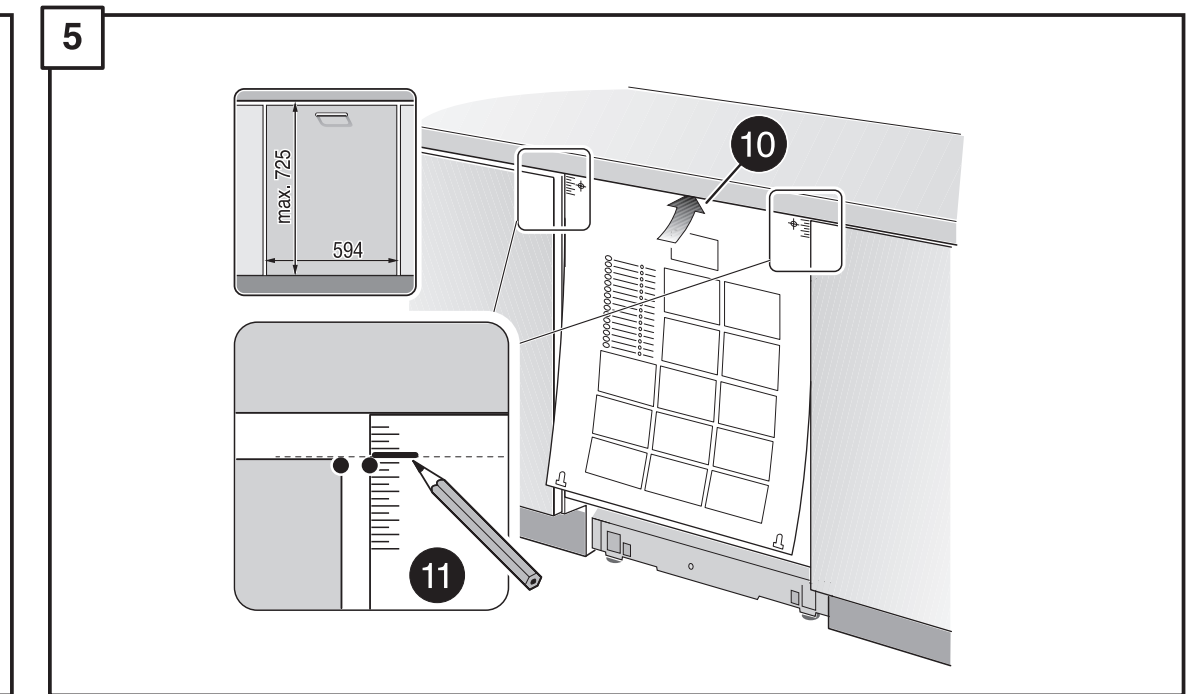

9000 758 324 (9202)
GV 640 VolH - SK - 81,5 cm

	3 m		EU	*) Mat.-Nr. 644533
	3 m		GB	*) Mat.-Nr. 644534

1

- 1
- 2
- 3
- 4
- 5
- 6
- 7
- 8
- 9
- 10
- 11

1,75 m

815-875

600 (max. 606)

815 mm