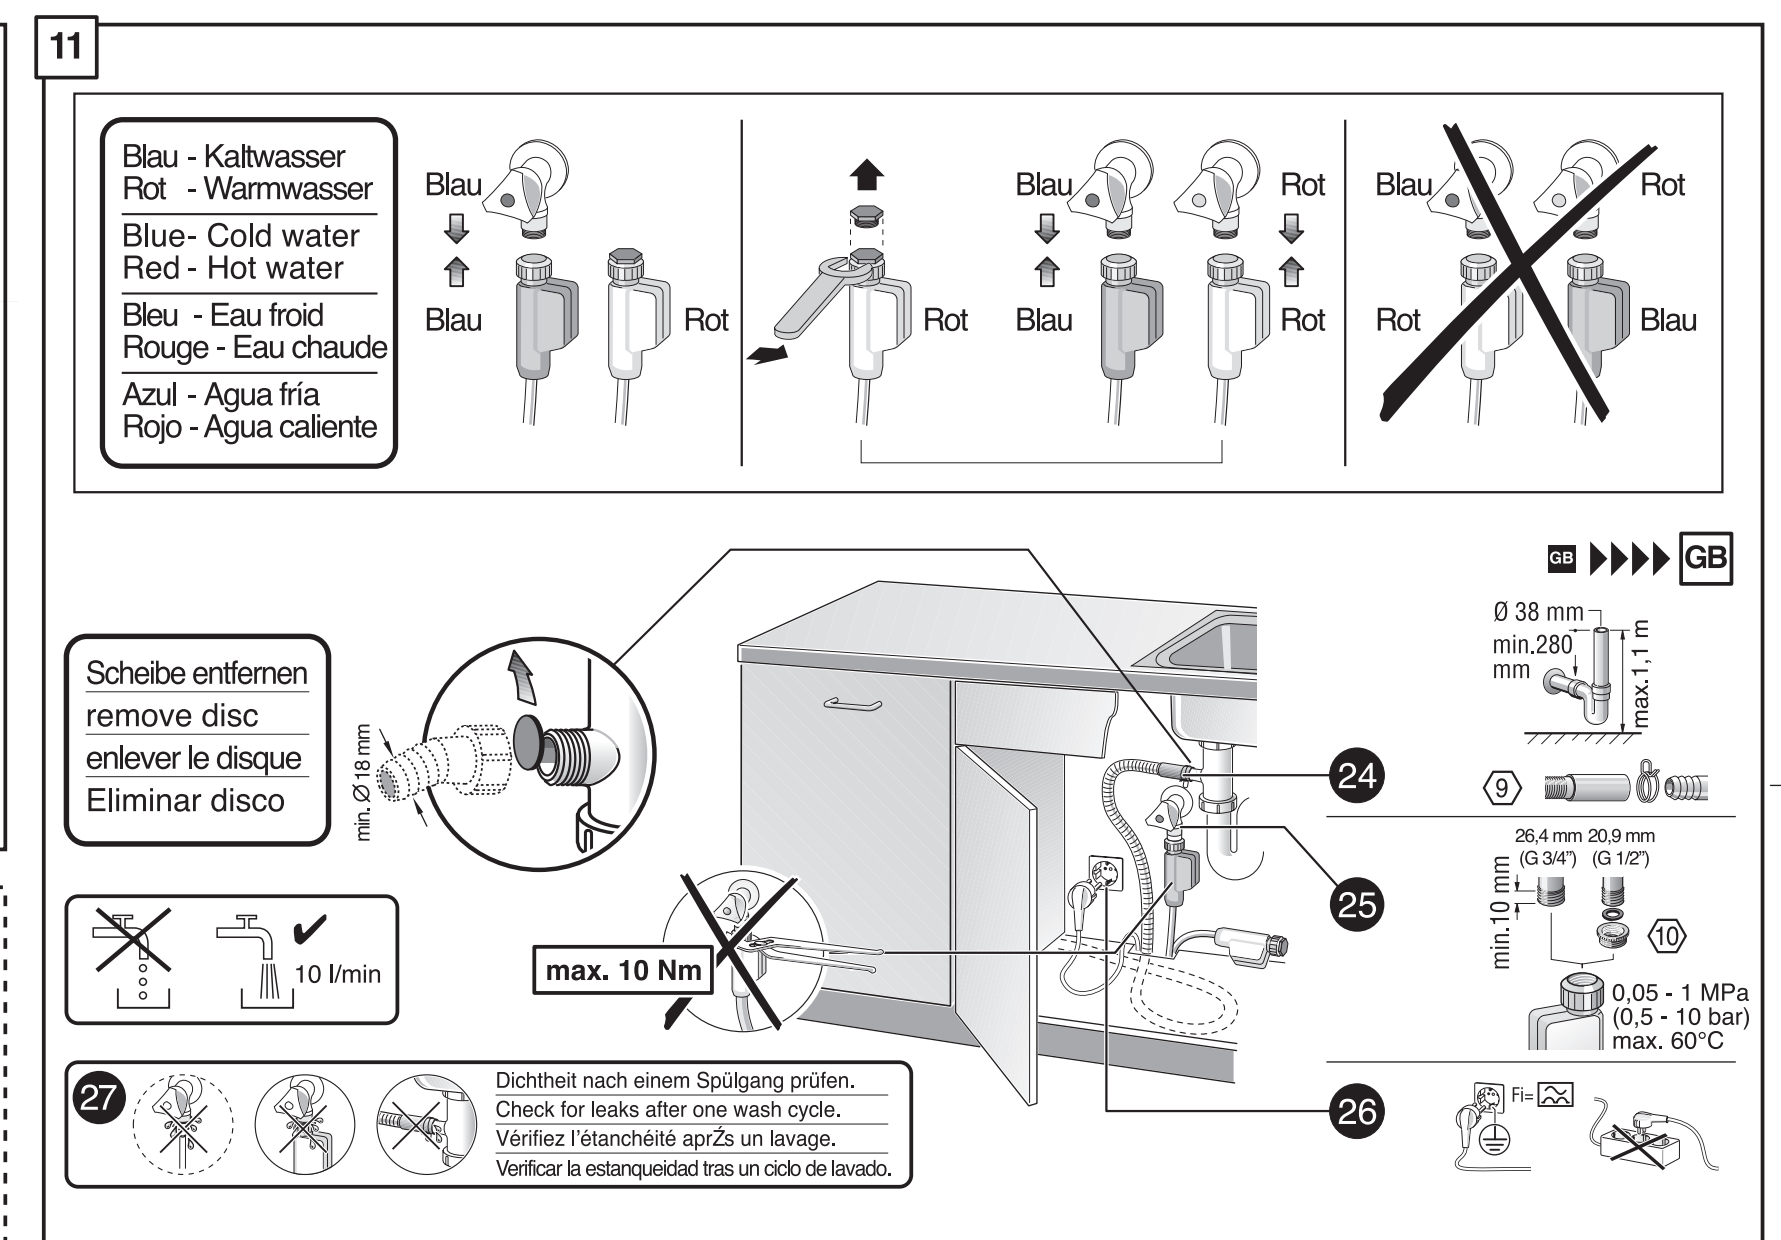

9000 758 324 (9202)
GV 640 VolH - SK - 81,5 cm

	3 m		EU	*) Mat.-Nr. 644533
	3 m		GB	*) Mat.-Nr. 644534

1

- 1
- 2
- 3
- 4
- 5
- 6
- 7
- 8
- 9
- 10
- 11

1,75 m

815-875

600 (max. 606)

815 mm