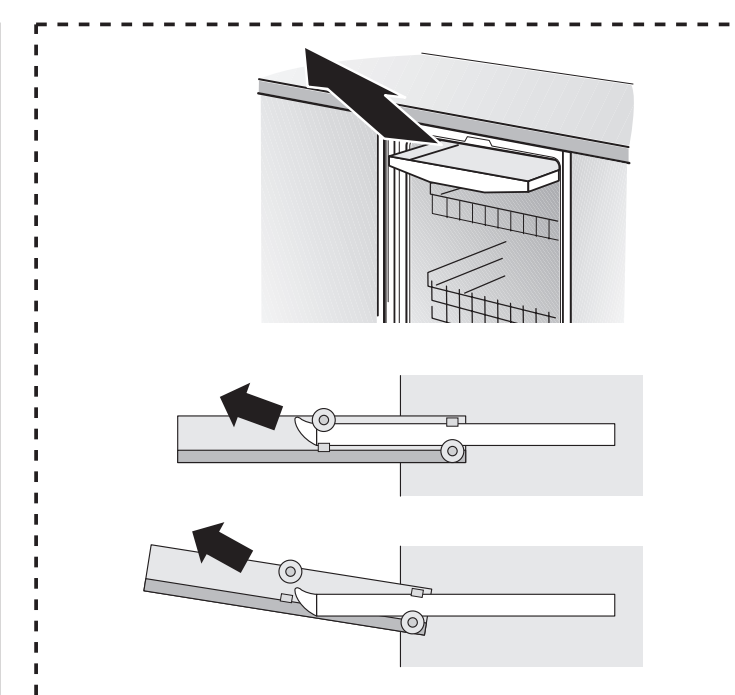

9000 758 324 (9202)
GV 640 VolH - SK - 81,5 cm

	3 m		EU	*) Mat.-Nr. 644533
	3 m		GB	*) Mat.-Nr. 644534

1

- 1
- 2
- 3
- 4
- 5
- 6
- 7
- 8
- 9
- 10
- 11

1,75 m

815-875

600 (max. 606)

815 mm