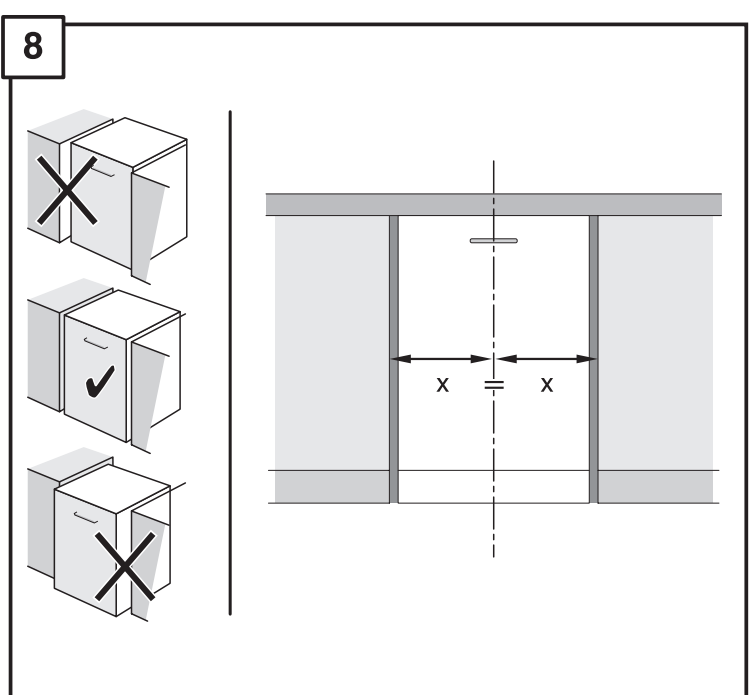

9000 758 324 (9202)
GV 640 VolH - SK - 81,5 cm

	3 m		EU	*) Mat.-Nr. 644533
	3 m		GB	*) Mat.-Nr. 644534

1

- 1
- 2
- 3
- 4
- 5
- 6
- 7
- 8
- 9
- 10
- 11

1,75 m

815-875

600 (max. 606)

815 mm