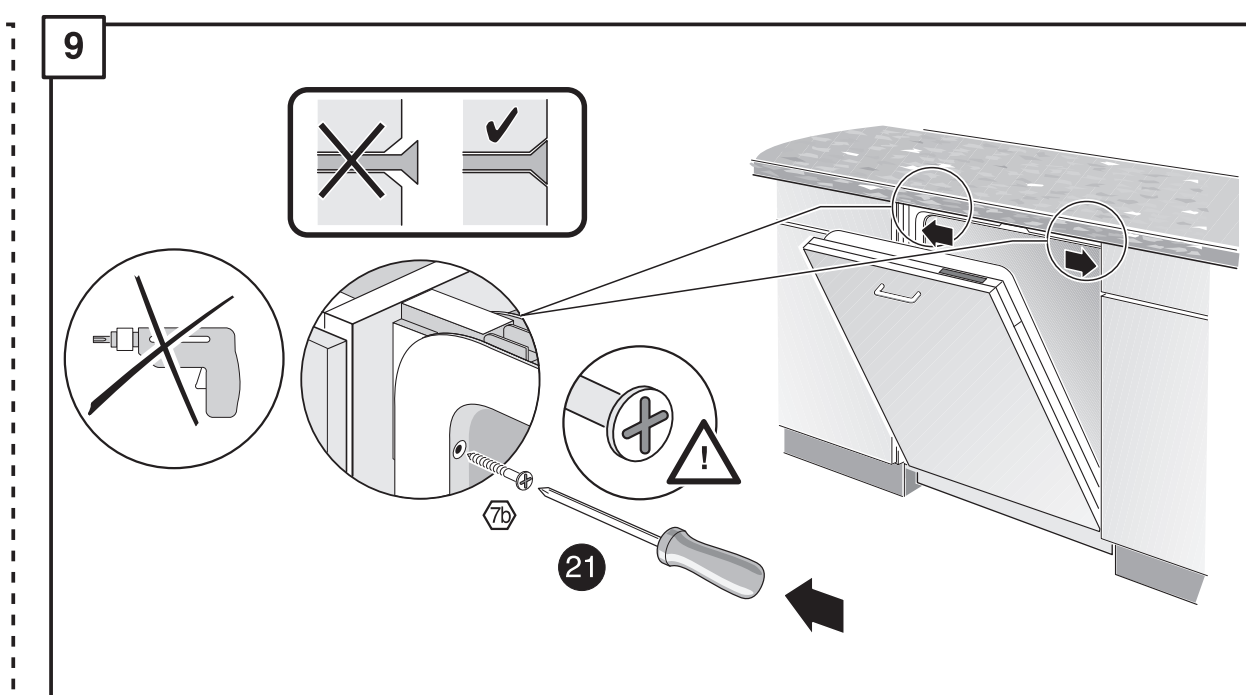

9000 758 324 (9202)
GV 640 VolH - SK - 81,5 cm

	3 m		EU	*) Mat.-Nr. 644533
	3 m		GB	*) Mat.-Nr. 644534

1

- 1
- 2
- 3
- 4
- 5
- 6
- 7
- 8
- 9
- 10
- 11

1,75 m

815-875

600 (max. 606)

815 mm