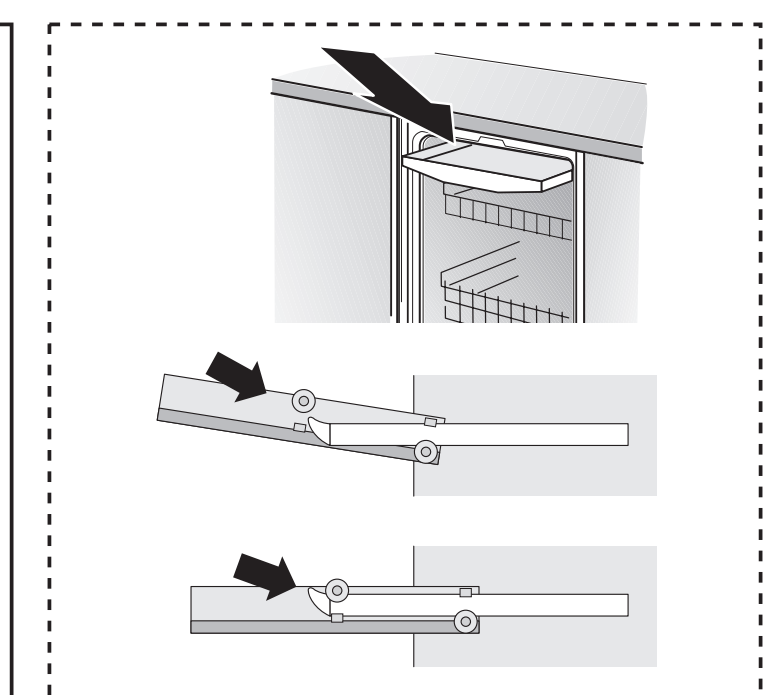

9000 758 324 (9202)
GV 640 VolH - SK - 81,5 cm

	3 m		EU	*) Mat.-Nr. 644533
	3 m		GB	*) Mat.-Nr. 644534

1

- 1
- 2
- 3
- 4
- 5
- 6
- 7
- 8
- 9
- 10
- 11

1,75 m

815-875

600 (max. 606)

815 mm