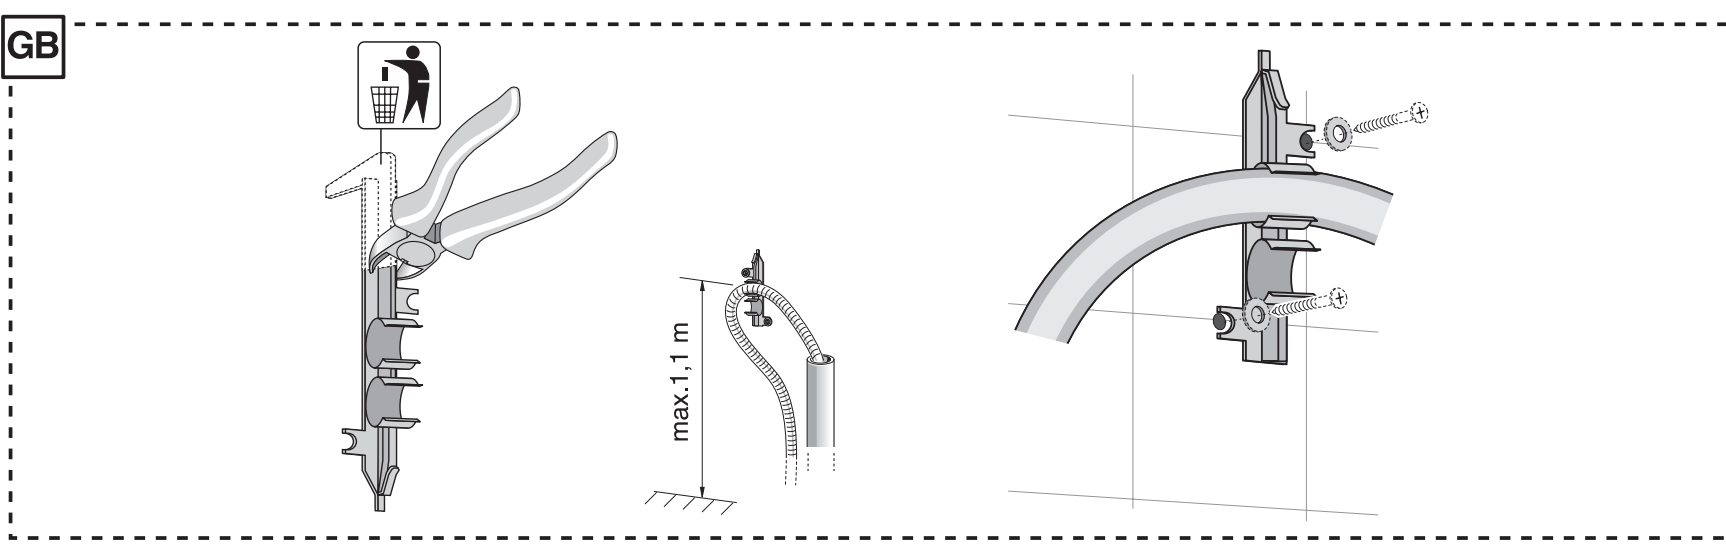

9000 758 324 (9202)
GV 640 VolH - SK - 81,5 cm

	3 m		EU	*) Mat.-Nr. 644533
	3 m		GB	*) Mat.-Nr. 644534

1

- 1
- 2
- 3
- 4
- 5
- 6
- 7
- 8
- 9
- 10
- 11

1,75 m

815-875

600 (max. 606)

815 mm