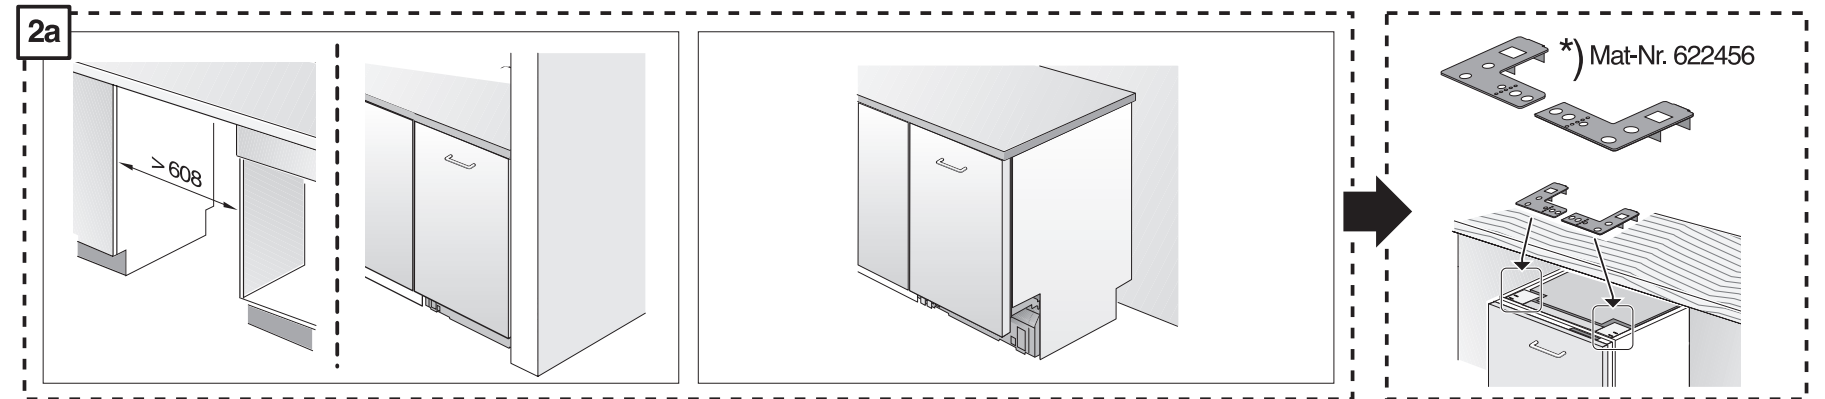

9000 758 324 (9202)
GV 640 VolH - SK - 81,5 cm

	3 m		EU	*) Mat.-Nr. 644533
	3 m		GB	*) Mat.-Nr. 644534

1

- 1
- 2
- 3
- 4
- 5
- 6
- 7
- 8
- 9
- 10
- 11

1,75 m

815-875

600 (max. 606)

815 mm