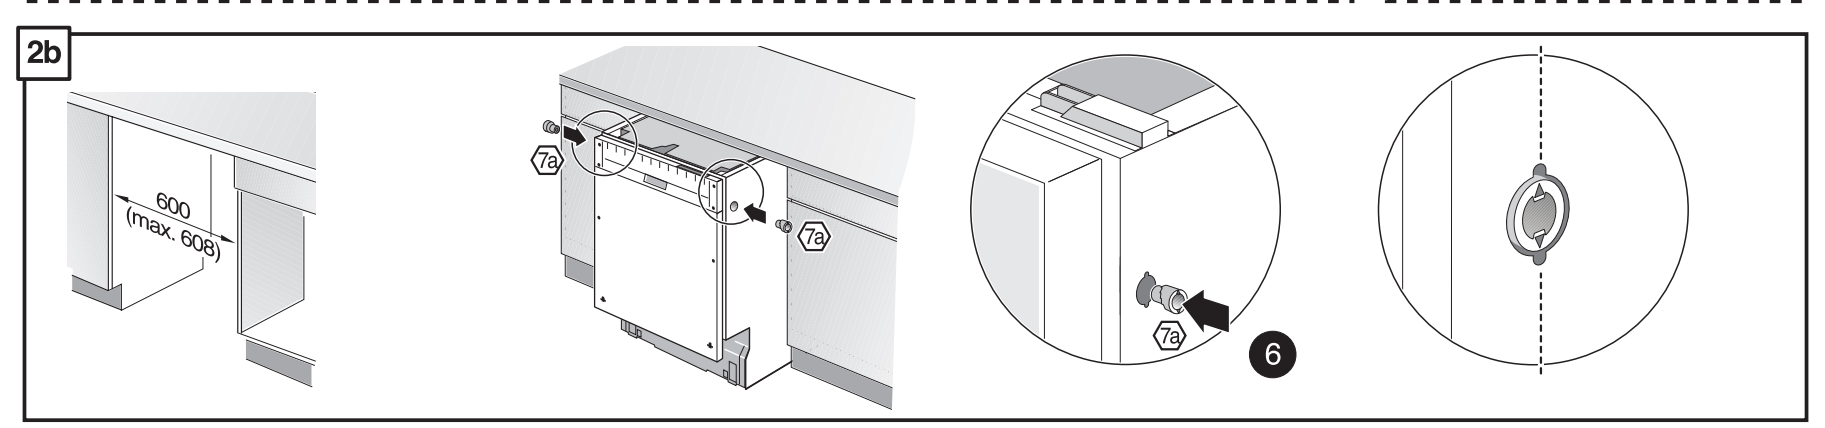

9000 758 324 (9202)
GV 640 VolH - SK - 81,5 cm

	3 m		EU	*) Mat.-Nr. 644533
	3 m		GB	*) Mat.-Nr. 644534

1

- 1
- 2
- 3
- 4
- 5
- 6
- 7
- 8
- 9
- 10
- 11

1,75 m

815-875

600 (max. 606)

815 mm