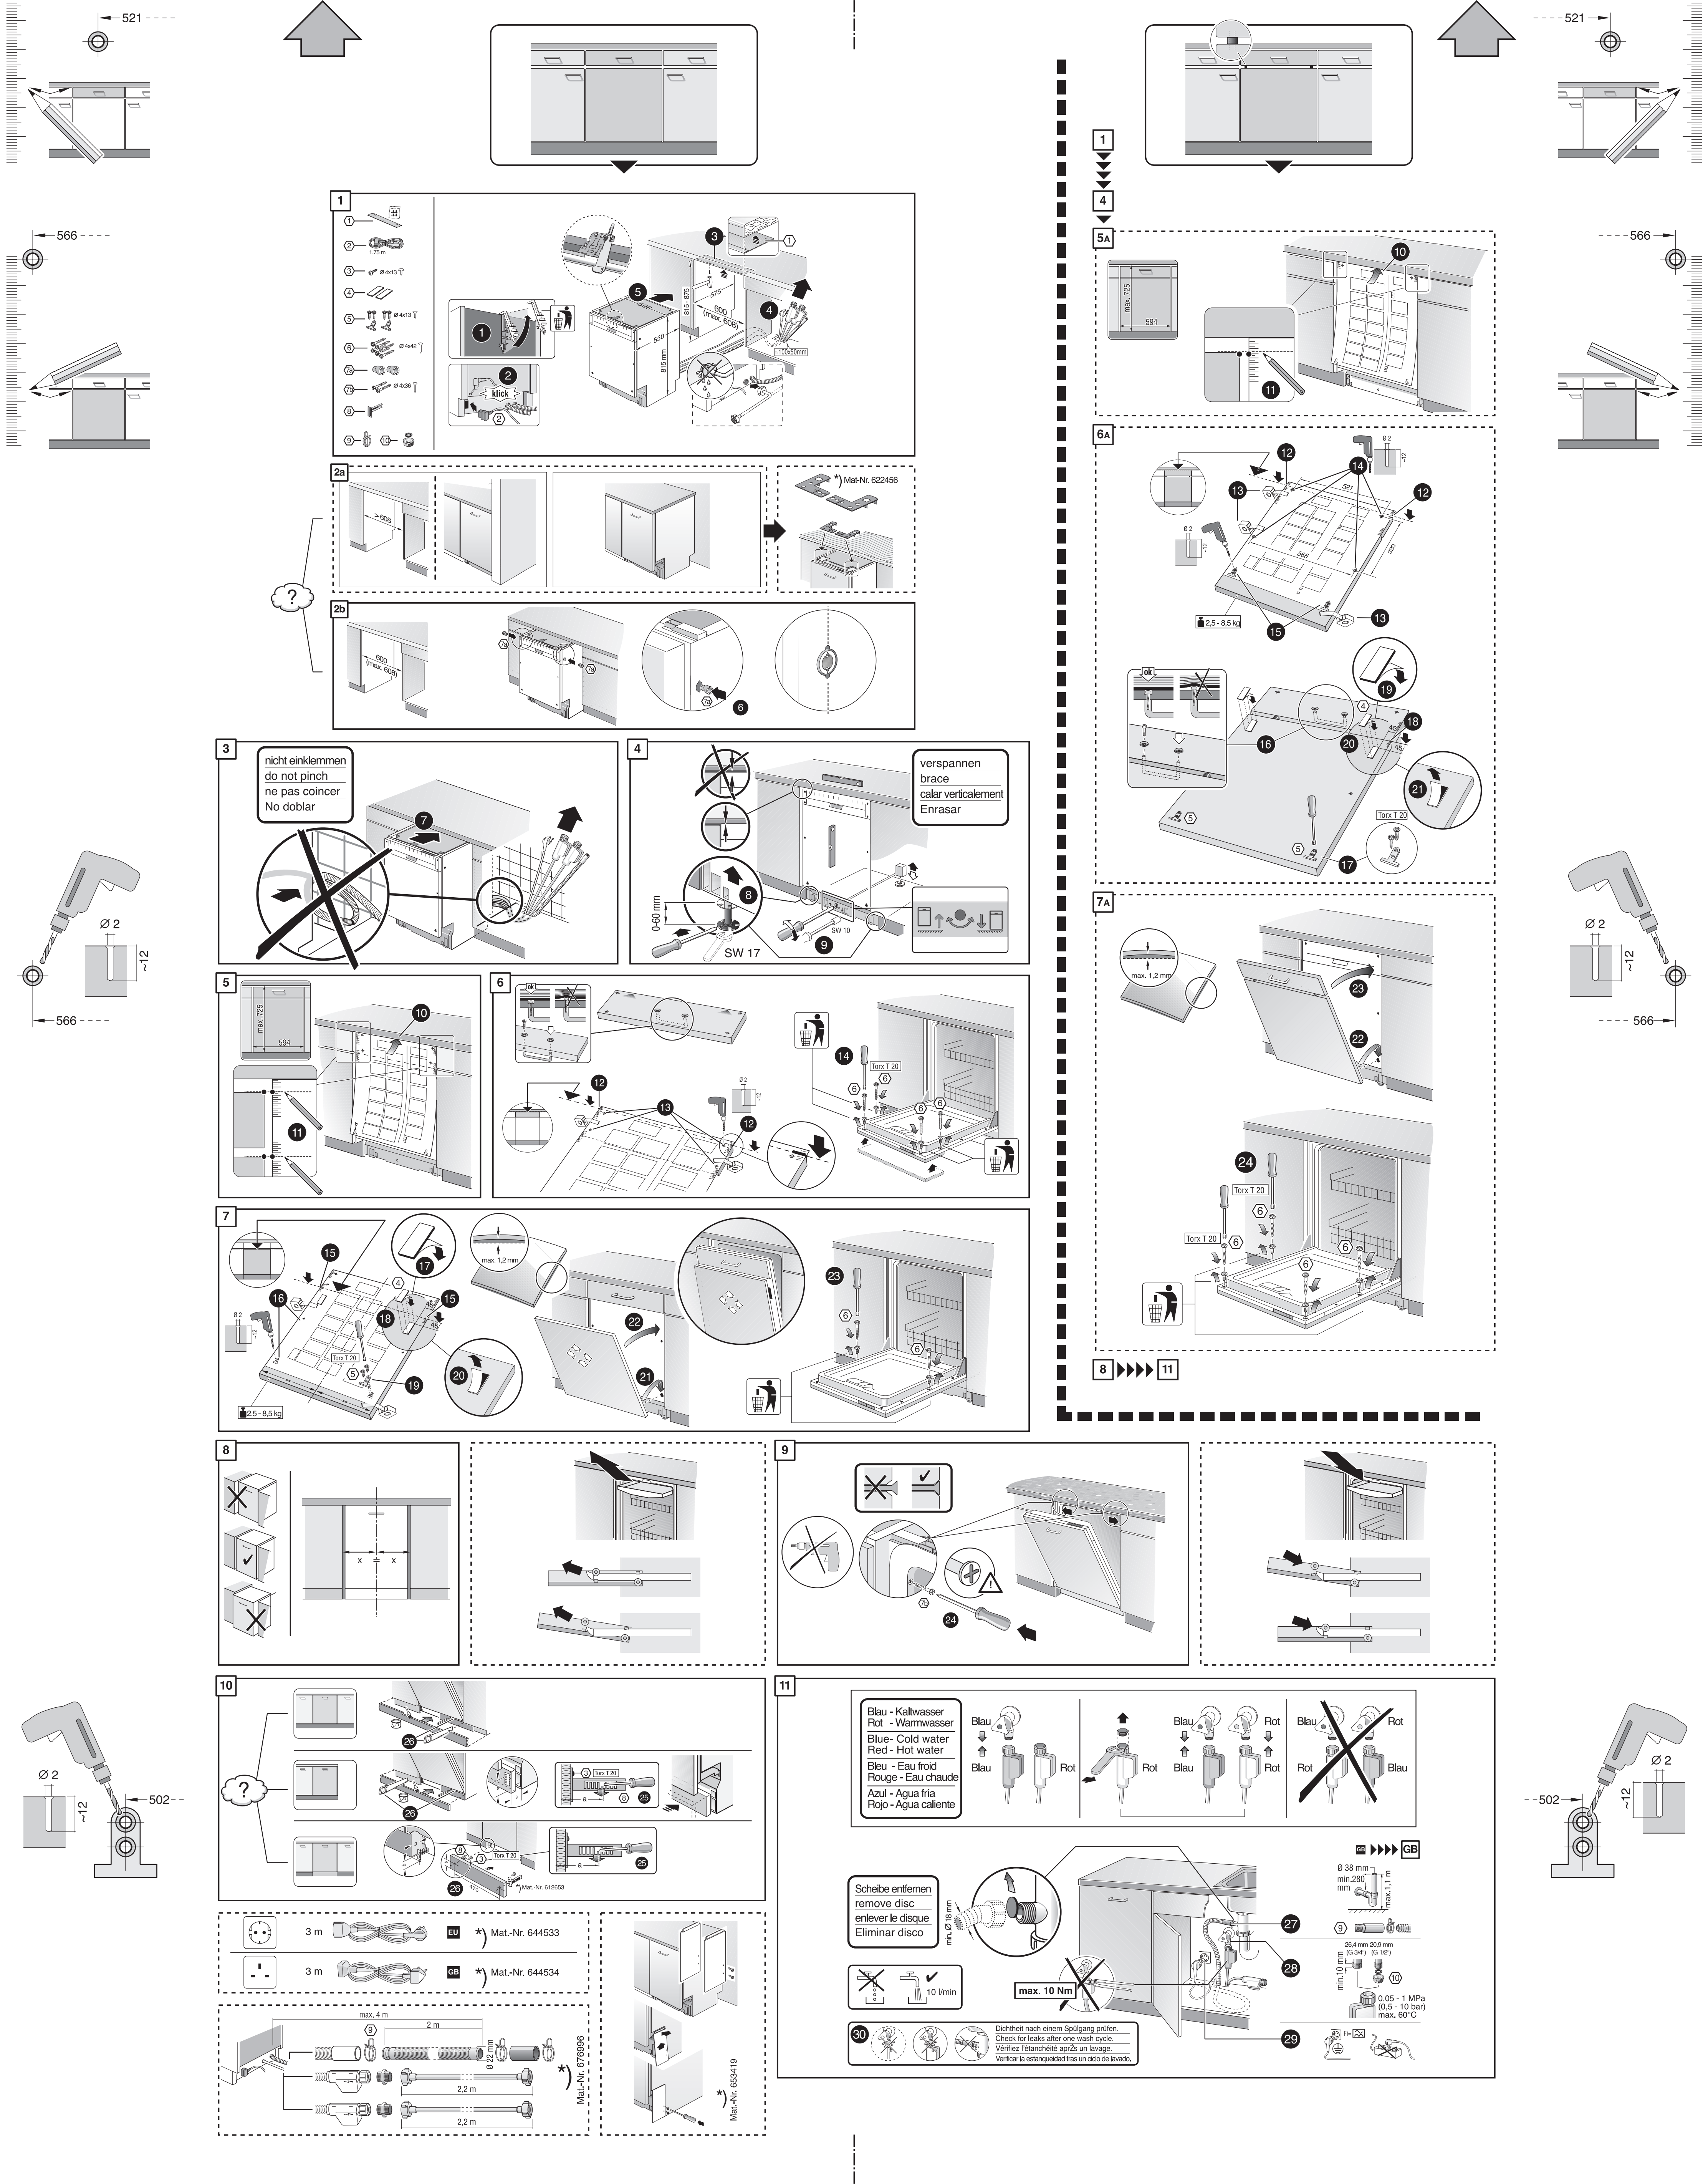

9000 758 324 (9202)
GV 640 VolH - SK - 81,5 cm

	3 m		EU	*) Mat.-Nr. 644533
	3 m		GB	*) Mat.-Nr. 644534

1

- 1
- 2
- 3
- 4
- 5
- 6
- 7
- 8
- 9
- 10
- 11

1,75 m

815-875

600 (max. 606)

815 mm