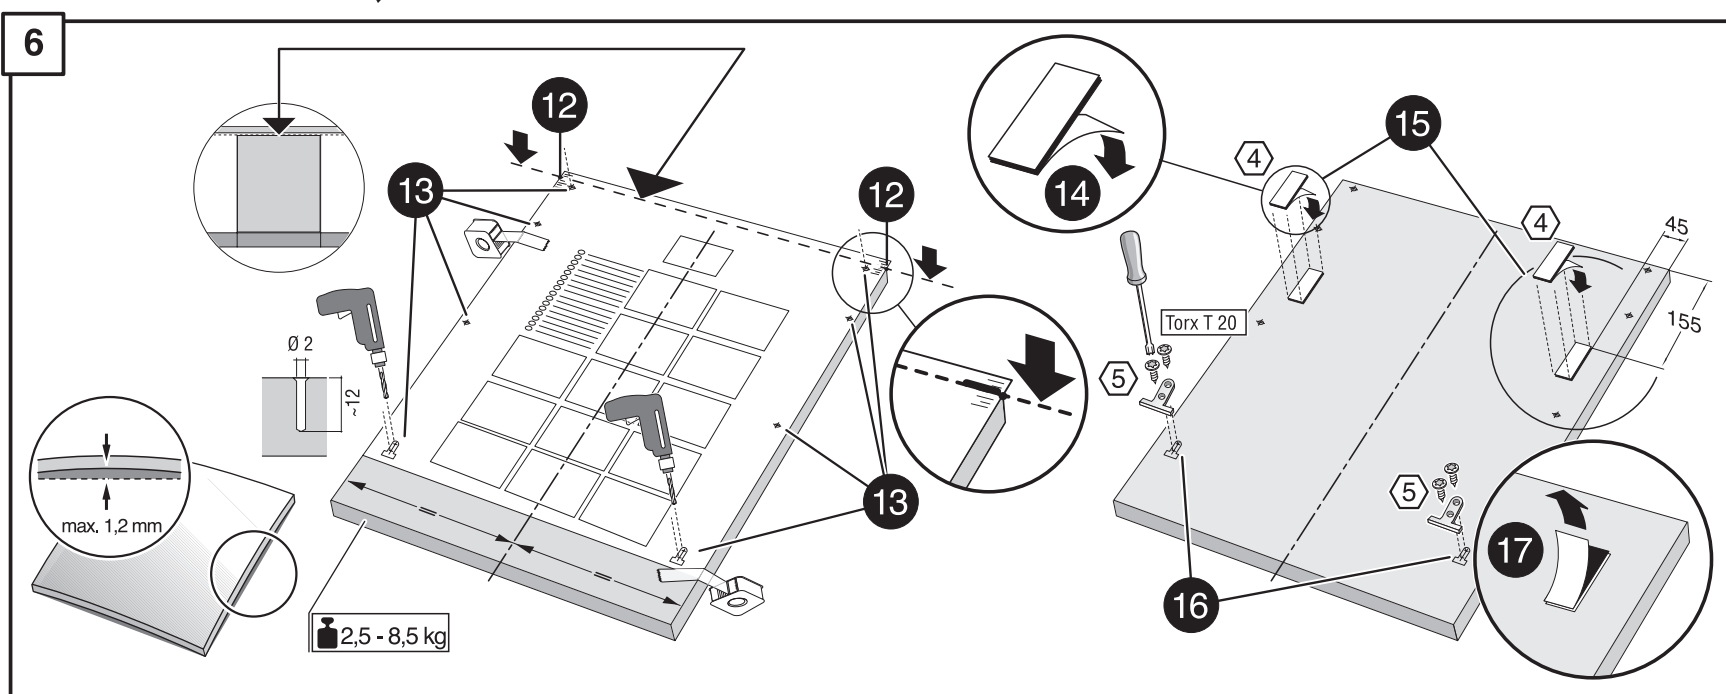

9000 758 324 (9202)
GV 640 VolH - SK - 81,5 cm

	3 m		EU	*) Mat.-Nr. 644533
	3 m		GB	*) Mat.-Nr. 644534

1

- 1
- 2
- 3
- 4
- 5
- 6
- 7
- 8
- 9
- 10
- 11

1,75 m

815-875

600 (max. 606)

815 mm