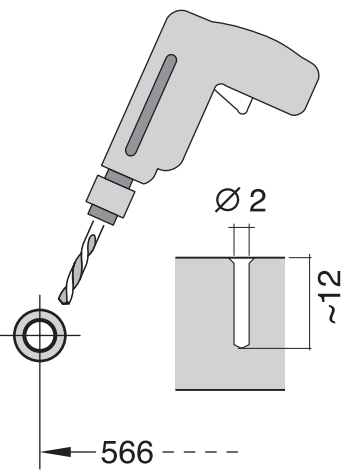

9000 758 324 (9202)
GV 640 VolH - SK - 81,5 cm

	3 m		EU	*) Mat.-Nr. 644533
	3 m		GB	*) Mat.-Nr. 644534

1

- 1
- 2
- 3
- 4
- 5
- 6
- 7
- 8
- 9
- 10
- 11

1,75 m

815-875

600 (max. 606)

815 mm