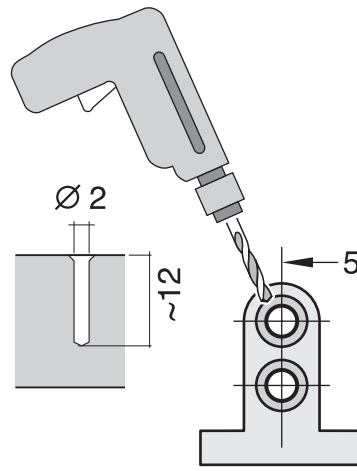

9000 758 324 (9202)
GV 640 VolH - SK - 81,5 cm

	3 m		EU	*) Mat.-Nr. 644533
	3 m		GB	*) Mat.-Nr. 644534

1

- 1
- 2
- 3
- 4
- 5
- 6
- 7
- 8
- 9
- 10
- 11

1,75 m

815-875

600 (max. 606)

815 mm