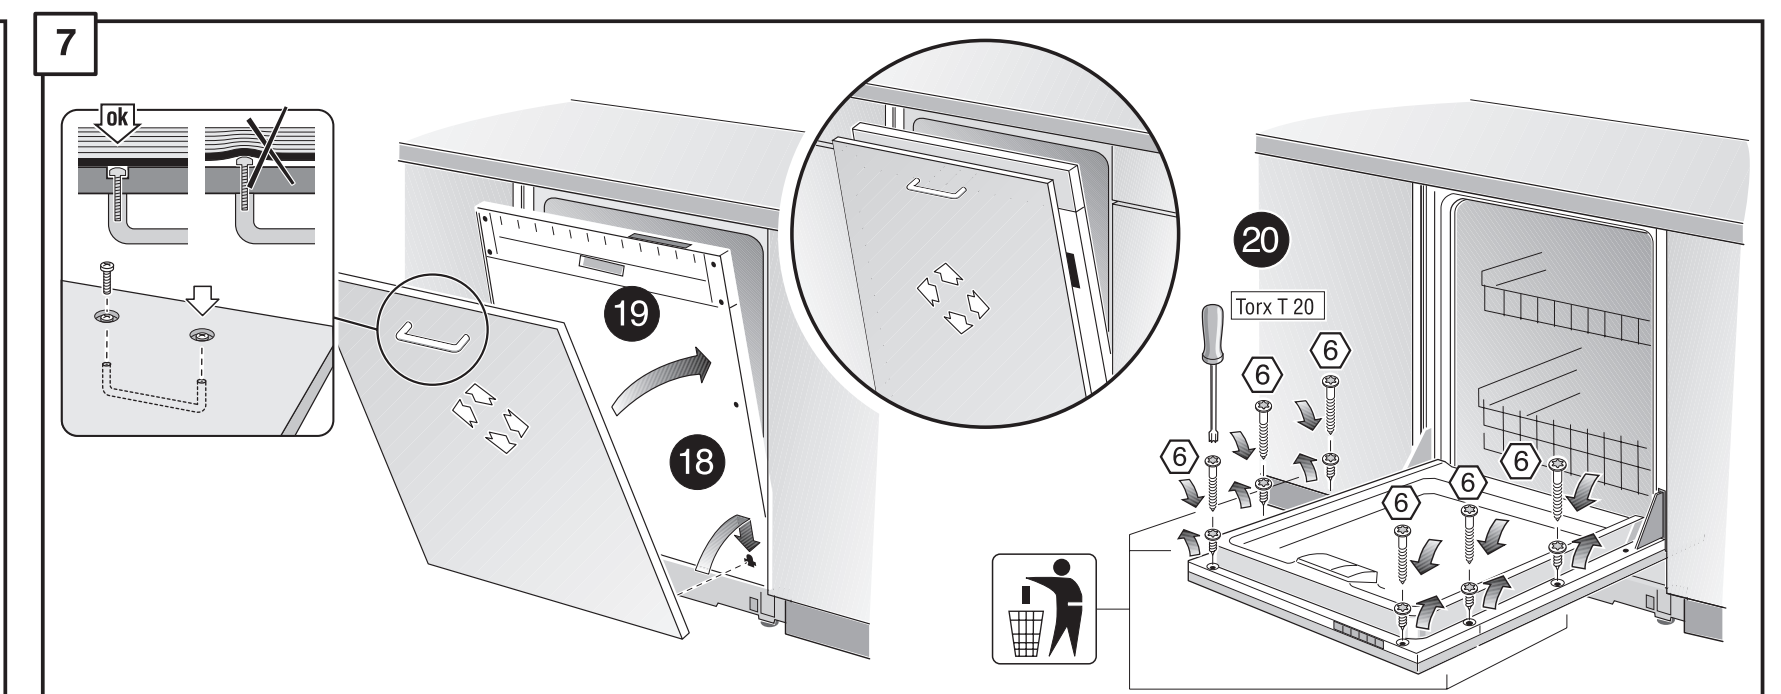

9000 758 324 (9202)
GV 640 VolH - SK - 81,5 cm

	3 m		EU	*) Mat.-Nr. 644533
	3 m		GB	*) Mat.-Nr. 644534

1

- 1
- 2
- 3
- 4
- 5
- 6
- 7
- 8
- 9
- 10
- 11

1,75 m

815-875

600 (max. 606)

815 mm