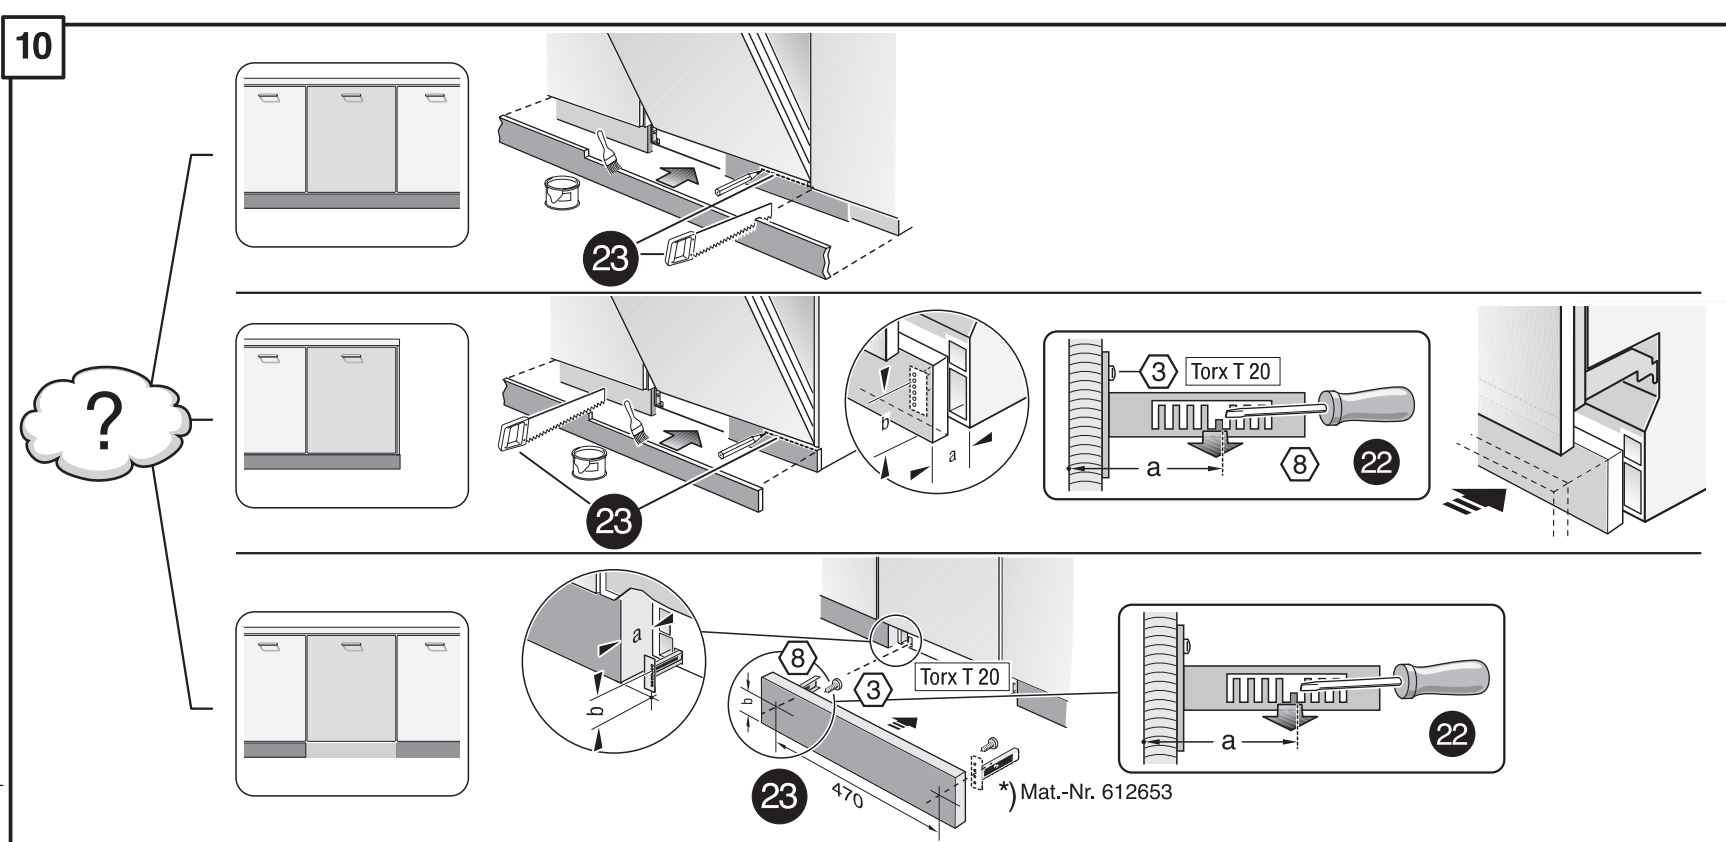

9000 758 324 (9202)
GV 640 VolH - SK - 81,5 cm

	3 m		EU	*) Mat.-Nr. 644533
	3 m		GB	*) Mat.-Nr. 644534

1

- 1
- 2
- 3
- 4
- 5
- 6
- 7
- 8
- 9
- 10
- 11

1,75 m

815-875

600 (max. 606)

815 mm