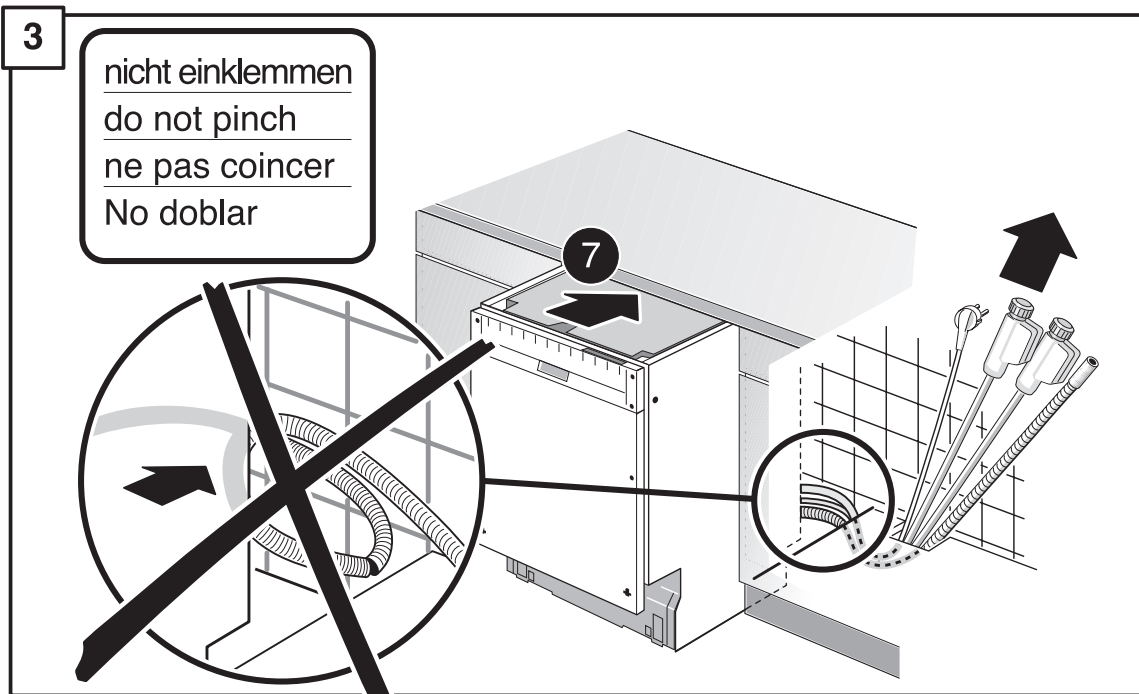

9000 758 324 (9202)
GV 640 VolH - SK - 81,5 cm

	3 m		EU	*) Mat.-Nr. 644533
	3 m		GB	*) Mat.-Nr. 644534

1

- 1
- 2
- 3
- 4
- 5
- 6
- 7
- 8
- 9
- 10
- 11

1,75 m

815-875

600 (max. 606)

815 mm