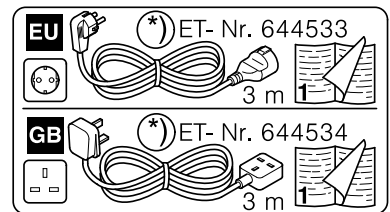

de Montageanleitung	tr Montaj kılavuzu	sk Návod na montáž
en Installation instructions	ru Инструкция по монтажу	sq Udhëzues për montim
fr Notice de montage	cs Montážní návod	bs Uputa za montažu
nl Montagevoorschrift	pl Instrukcja montażu	fa راهنمایی مونتاژ
it Istruzioni per il montaggio	hu Szerelési utasítás	ar تعليمات التركيب
el Οδηγίες τοποθέτησης	hr Uputa za montažu	ko 설치 설명서
es Instrucciones de montaje	mk Упатство за монтажа	zh 安装说明
pt Instruções de montagem	sl Navodilo za montažo	uk Інструкція з монтажу
sv Monteringsanvisning	sr Uputstvo za montažu	ro Instrucțiunea de montaj
no Monteringsanvisning	et Monteerimisjuhend	bg Упътване за монтаж
fi Asennusohje	lt Montavimo instrukcija	ja インストールに関する指示
da Monteringsvejledning	lv Montāžas pamācība	he הוראות התקנה

Ø4X36

Ø4X13

Ø4X13

Torx T 20 Torx T 15

SW17 SW10

Torx
T 15

nicht einklemmen
 do not pinch
 ne pas coincer
 No doblar

verspannen
brace
calar verticalement
Enrasar

Ø4X13

Torx
T 20

Torx
T 15

Torx
T 20

verspannen
brace
calar verticalement
Enrasar

Ø4X36

Ø4X13

(*) ET-Nr. 612653