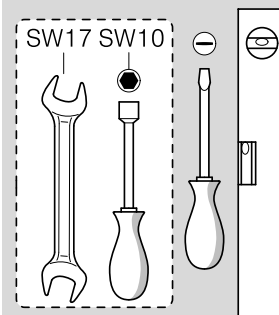

Ø4X36

Ø4X13

Ø4X13

Torx T 20 Torx T 15

SW17 SW10

Torx
T 15

nicht einklemmen
 do not pinch
 ne pas coincer
 No doblar

verspannen
brace
calar verticalement
Enrasar

Ø4X13

Torx
T 20

Torx
T 15

Torx
T 20

verspannen
brace
calar verticalement
Enrasar

Ø4X36

Ø4X13

(*) ET-Nr. 612653

(*) ET-Nr. 657927

Torx
T 20

Dichtheit prüfen
Check for leaks
Verifiez l'étanchéité
Verificar la estanqueidad

max. 10 Nm

Dichtheit prüfen
Check for leaks
Verifiez l'étanchéité
Verificar la estanqueidad