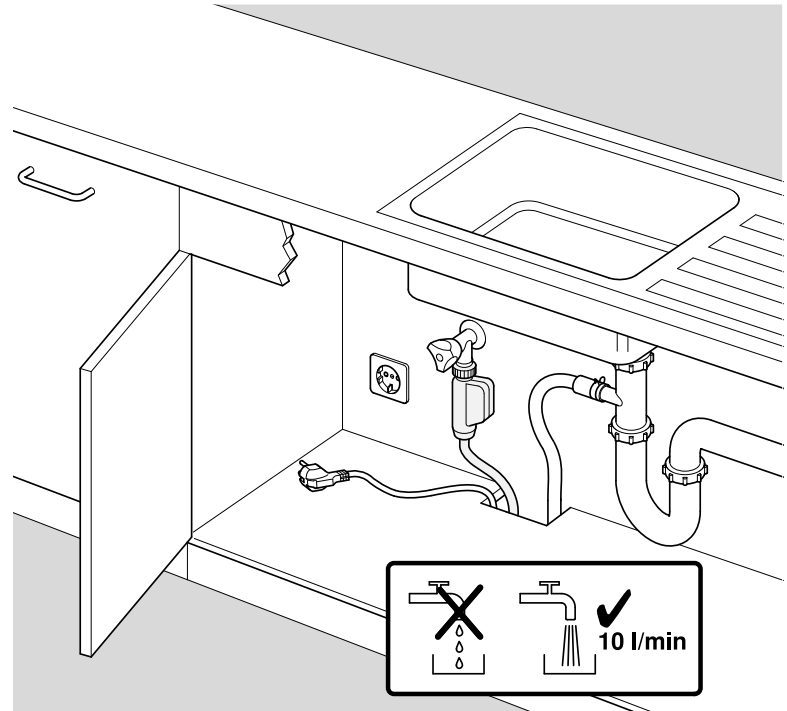

(*) ET-Nr. 657927

Torx
T 20

Dichtheit prüfen
Check for leaks
Verifiez l'étanchéité
Verificar la estanqueidad

max. 10 Nm

Dichtheit prüfen
Check for leaks
Verifiez l'étanchéité
Verificar la estanqueidad