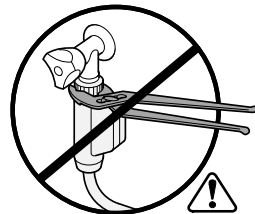

(*) ET-Nr. 657927

Torx
T 20

Dichtheit prüfen
Check for leaks
Verifiez l'étanchéité
Verificar la estanqueidad

max. 10 Nm

Dichtheit prüfen
Check for leaks
Verifiez l'étanchéité
Verificar la estanqueidad