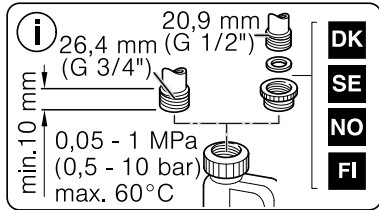

Ø4X36

Ø4X13

Ø4X13

Torx T 20 Torx T 15

SW17 SW10

Torx
T 15

nicht einklemmen
 do not pinch
 ne pas coincer
 No doblar

verspannen
brace
calar verticalement
Enrasar

Ø4X13

Torx
T 20

Torx
T 15

Torx
T 20

verspannen
brace
calar verticalement
Enrasar

Ø4X36

Ø4X13

(*) ET-Nr. 612653

(*) ET-Nr. 657927

Torx
T 20

Dichtheit prüfen
Check for leaks
Verifiez l'étanchéité
Verificar la estanqueidad

max. 10 Nm

Dichtheit prüfen
Check for leaks
Verifiez l'étanchéité
Verificar la estanqueidad