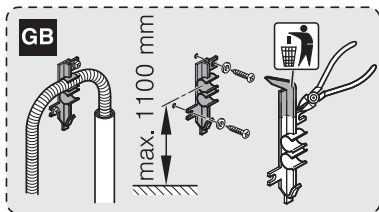

Dichtheit prüfen
Check for leaks
Verifiez l'étanchéité
Verificar la estanqueidad