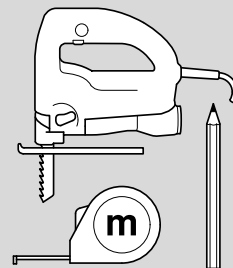

Ø4X36

Ø4X13

Ø4X13

Torx T 20 Torx T 15

SW17 SW10

Torx
T 15

nicht einklemmen
 do not pinch
 ne pas coincer
 No doblar

verspannen
brace
calar verticalement
Enrasar

Ø4X13

Torx
T 20

Torx
T 15

Torx
T 20

verspannen
brace
calar verticalement
Enrasar

Ø4X36

Ø4X13

(*) ET-Nr. 612653

(*) ET-Nr. 657927

Torx
T 20

Dichtheit prüfen
Check for leaks
Verifiez l'étanchéité
Verificar la estanqueidad

max. 10 Nm

Dichtheit prüfen
Check for leaks
Verifiez l'étanchéité
Verificar la estanqueidad