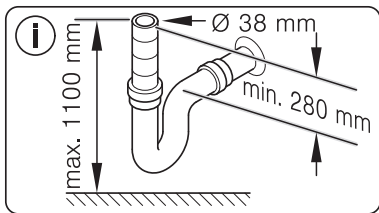

Ø4X36

Ø4X13

Ø4X13

Torx T 20 Torx T 15

SW17 SW10

Torx
T 15

nicht einklemmen
 do not pinch
 ne pas coincer
 No doblar

verspannen
brace
calar verticalement
Enrasar

Ø4X13

Torx
T 20

Torx
T 15

Torx
T 20

verspannen
brace
calar verticalement
Enrasar

Ø4X36

Ø4X13

(*) ET-Nr. 612653

(*) ET-Nr. 657927

Torx
T 20

Dichtheit prüfen
Check for leaks
Verifiez l'étanchéité
Verificar la estanqueidad

max. 10 Nm

Dichtheit prüfen
Check for leaks
Verifiez l'étanchéité
Verificar la estanqueidad