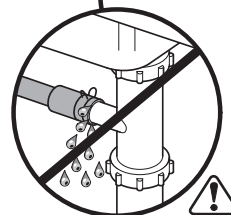

(*) ET-Nr. 657927

Torx
T 20

Dichtheit prüfen
Check for leaks
Verifiez l'étanchéité
Verificar la estanqueidad

max. 10 Nm

Dichtheit prüfen
Check for leaks
Verifiez l'étanchéité
Verificar la estanqueidad