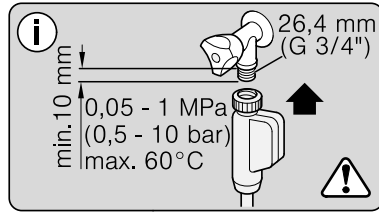

(*) ET-Nr. 657927

Torx
T 20

Dichtheit prüfen
Check for leaks
Verifiez l'étanchéité
Verificar la estanqueidad

max. 10 Nm

Dichtheit prüfen
Check for leaks
Verifiez l'étanchéité
Verificar la estanqueidad