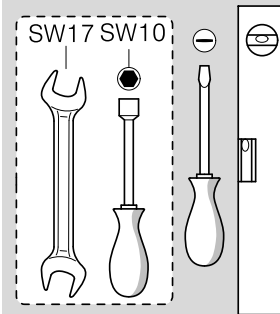

Ø4X36

Ø4X13

Ø4X13

Torx T 20 Torx T 15

SW17 SW10

Torx
T 15

nicht einklemmen
 do not pinch
 ne pas coincer
 No doblar

verspannen
brace
calar verticalement
Enrasar

Ø4X13

Torx
T 20

Torx
T 15

Torx
T 20

verspannen
brace
calar verticalement
Enrasar

Ø4X36

Ø4X13

(*) ET-Nr. 612653

(*) ET-Nr. 657927

Torx
T 20

Dichtheit prüfen
Check for leaks
Verifiez l'étanchéité
Verificar la estanqueidad

max. 10 Nm

Dichtheit prüfen
Check for leaks
Verifiez l'étanchéité
Verificar la estanqueidad