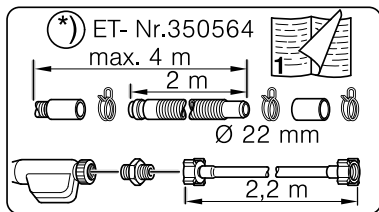

Ø4X36

Ø4X13

Ø4X13

Torx T 20 Torx T 15

SW17 SW10

Torx
T 15

nicht einklemmen
 do not pinch
 ne pas coincer
 No doblar

verspannen
brace
calar verticalement
Enrasar

Ø4X13

Torx
T 20

Torx
T 15

Torx
T 20

verspannen
brace
calar verticalement
Enrasar

Ø4X36

Ø4X13

(*) ET-Nr. 612653