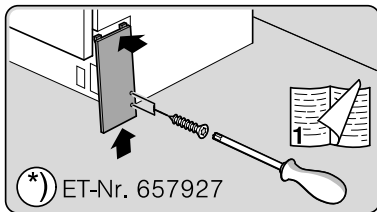

Ø4X13

(*) ET-Nr. 612653

(*) ET-Nr. 657927

Torx
T 20