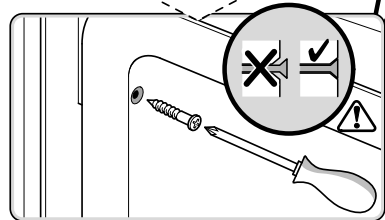

Ø4X13

Torx
T 20

Torx
T 15

Torx
T 20

verspannen
brace
calar verticalement
Enrasar

Ø4X36

Ø4X13

(*) ET-Nr. 612653