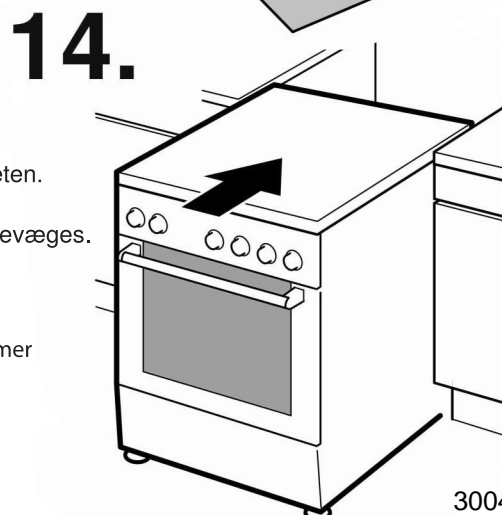

Sv - Se till så att du inte repar underlaget när du flyttar enheten.

Da - Pas på, at underlaget ikke bliver ridset, når apparatet bevæges.

Fi - Kun siirräät laitetta varmista, että alusta ei naarmuunnu.

No - Når du flytter på apparatet, må du passe på at det ikke kommer riper i underlaget.

Sv- Se till så att du inte repar underlaget när du flyttar enheten.

Da- Pas på, at underlaget ikke bliver ridset, når apparatet bevæges.