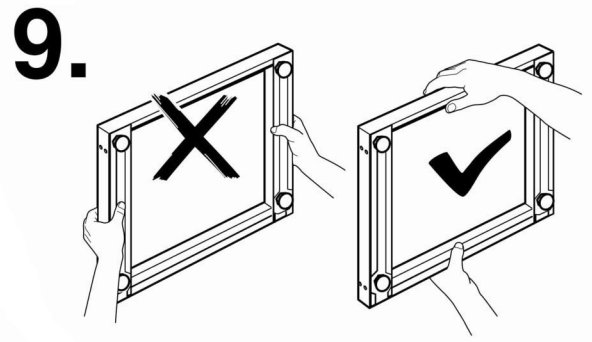

Sv - Se till så att du inte repar underlaget när du flyttar enheten.

Da - Pas på, at underlaget ikke bliver ridset, når apparatet bevæges.

Fi - Kun siirräät laitetta varmista, että alusta ei naarmuunnu.

No - Når du flytter på apparatet, må du passe på at det ikke kommer riper i underlaget.

Sv- Se till så att du inte repar underlaget när du flyttar enheten.

Da- Pas på, at underlaget ikke bliver ridset, når apparatet bevæges.