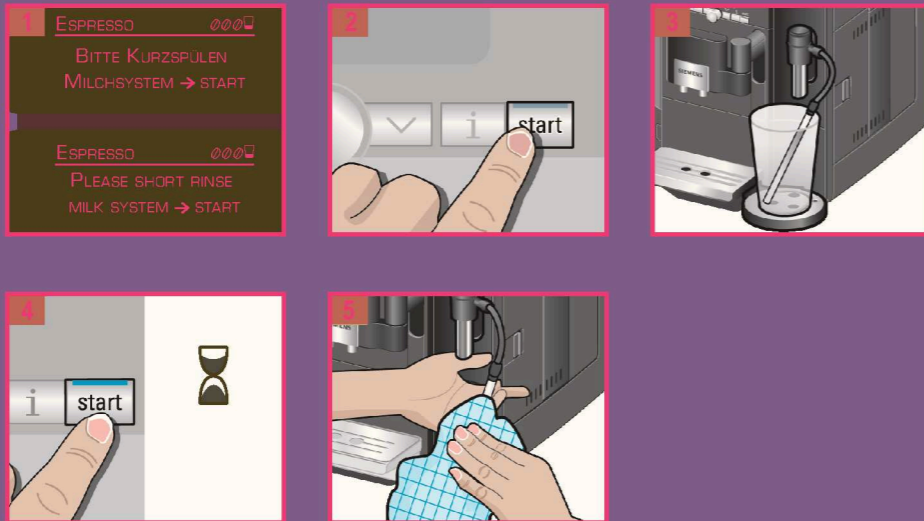

Mat. Nr.: 9000712186

TE71...

Kurzanleitung  
Quick User Guide

**SIEMENS**

Vor Gebrauch unbedingt die  
Gebrauchsanleitung lesen!

Before using the appliance,  
always read the operating  
instructions!

Ein Beispiel Zubereitung  
**MACCHIATO**

Simple Preparation  
**MACCHIATO**

Kurzspülen  
**MILCHSYSTEM**  
Short Rinse  
**MILK SYSTEM**

Reinigen  
**MILCHSYSTEM**  
Cleanup  
**MILK UNIT**

Reinigen  
**BRÜHEINHEIT**  
Cleanup  
**BREW CARTRIDGE**