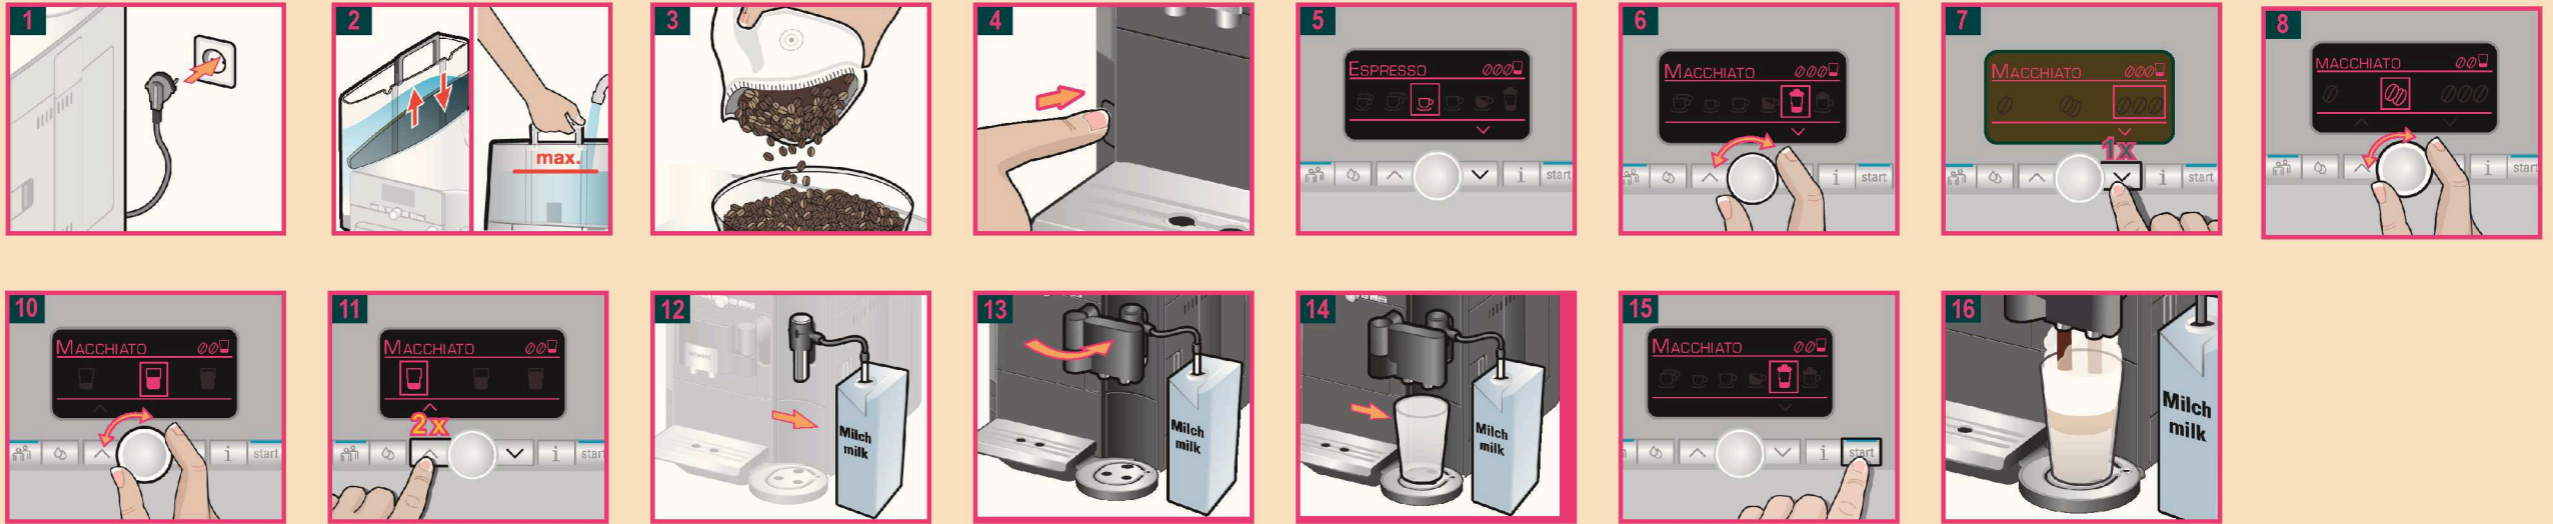

Mat. Nr.: 9000712186

TE71...

Kurzanleitung  
Quick User Guide

**SIEMENS**

Vor Gebrauch unbedingt die  
Gebrauchsanleitung lesen!

Before using the appliance,  
always read the operating  
instructions!

Ein Beispiel Zubereitung  
**MACCHIATO**

Simple Preparation  
**MACCHIATO**

Kurzspülen  
**MILCHSYSTEM**  
Short Rinse  
**MILK SYSTEM**

Reinigen  
**MILCHSYSTEM**  
Cleanup  
**MILK UNIT**

Reinigen  
**BRÜHEINHEIT**  
Cleanup  
**BREW CARTRIDGE**

Service-Programm  
**REINIGEN**  
Service Program  
**CLEANING**

1 ESPRESSO ☐☐☐☐  
SERVICE - REINIGEN  
→ ☐-TASTE

---

ESPRESSO ☐☐☐☐  
SERVICE - CLEANING  
→ ☐-BUTTON

5 REINIGUNG UND SERVICE  
ENTKALKEN  
REINIGEN → START