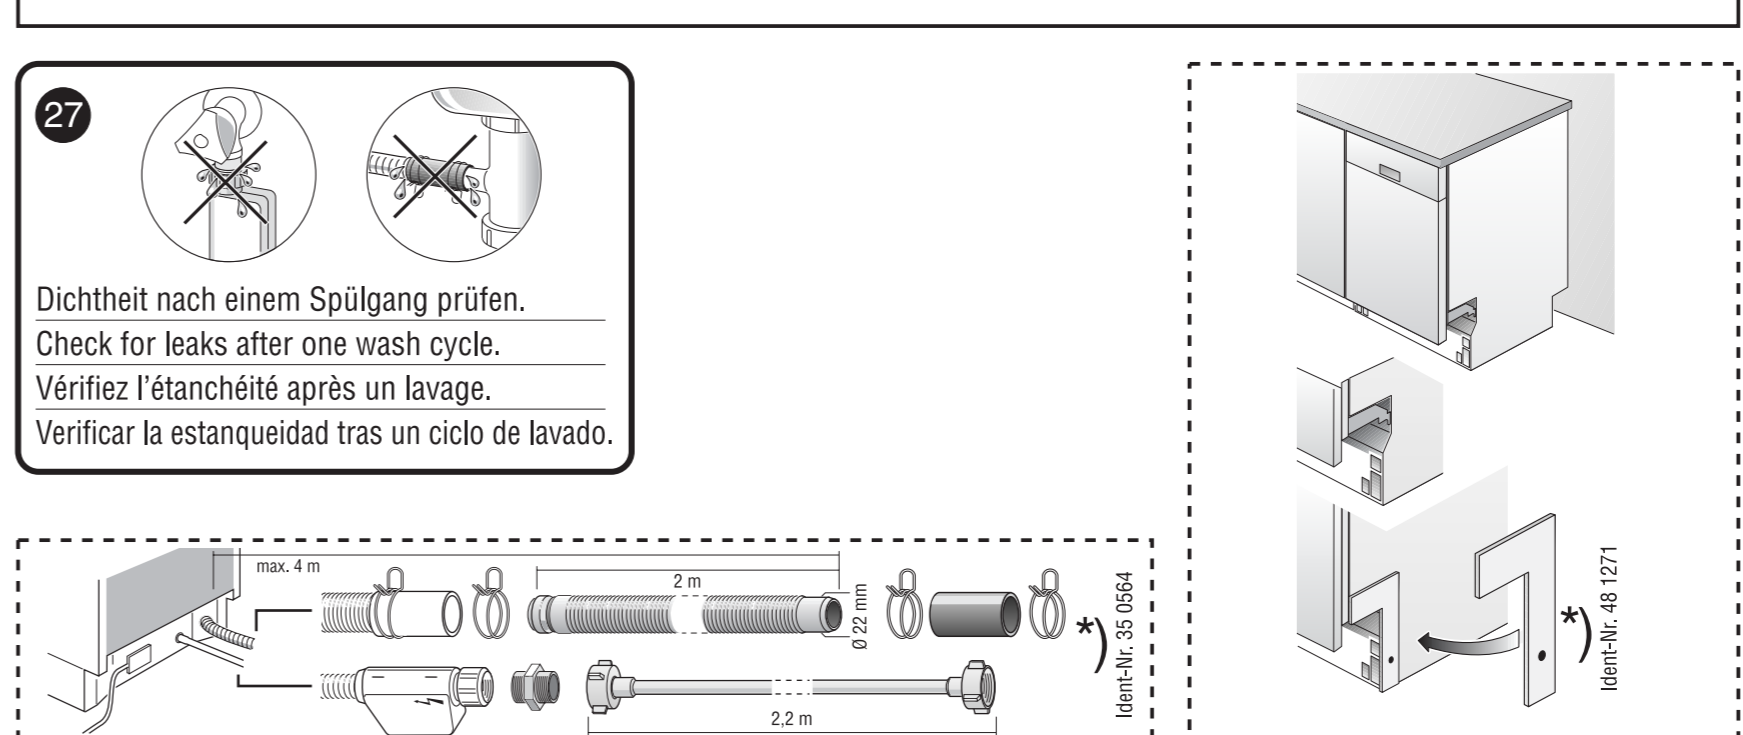

9000 116 058 | I | I | 9000 116 058	
de Montageanweisung	tr Montaj kilavuzu
en Assembly Instructions	ru Указания по монтажу
fr Instructions de montage	pl Instrukcja montażu
nl Montage-Voorschriften	cs Montážní návod
it Istruzioni per il montaggio	hu Szerelési útmutató
el Οδηγία συναρμολόγησης	ko 조립요령
es Instrucciones de montaje	ar تعليمات التركيب
pt Instruções de montagem	zh 安裝說明
sv Monteringsanvisning	
no Montasjeveiledning	
fi Assennusohjeet	
da Monteringsvejledning	

9000 116 058 (8702)
630 / 634 V - 86 - KL

*) Über Kundendienst bzw. Handel erhältlich
*) Available from your service agent or retailer
*) Fourni par le SAV ou les revendeurs
*) Bij de Servicedienst resp. in de handel tegen meerprijs verkrijgbaar
*) In vendita presso il servizio assistenza clienti o in commercio
*) Διατίθεται από την υπηρεσία τεχνικής εξυπηρέτησης πελατών ή από το εμπόριο
*) Se puede adquirir a través del Servicio de Asistencia Técnica o en el comercio especializado

*) Pode ser adquirido nos Serviços Técnicos ou no comércio da especialidade
*) Erhältlich via Service respektive handeln
*) Fåes hos kundenservice hhv. handeln
*) Saatavissa hoiutopalvelusta tai alan liikkeistä
*) Kan købes hos serviceafdeling eller forhandler
*) Yetkili servis veya satış yerleri üzerinden tedarik edilebilir
*) Можно заказать через службу сервиса или торговую организацию

*) Do nabycia w punkcie serwisowym lub sieci handlowej
*) K dostání přes servisní službu, popř. obchod
*) A vevőszolgálatnál ill. a kereskedelemben lehet beszerezni
*) 고객서비스 또는 대리점에서 구입
*) (يمكن الحصول عليه عن طريق مركز خدمة العملاء أو في المتاجر
*) 可向售後服務站或專賣店購買