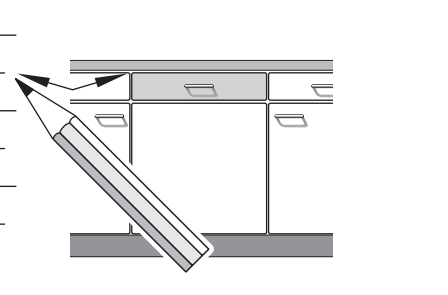

1

4

5A

6A

7A

8

12