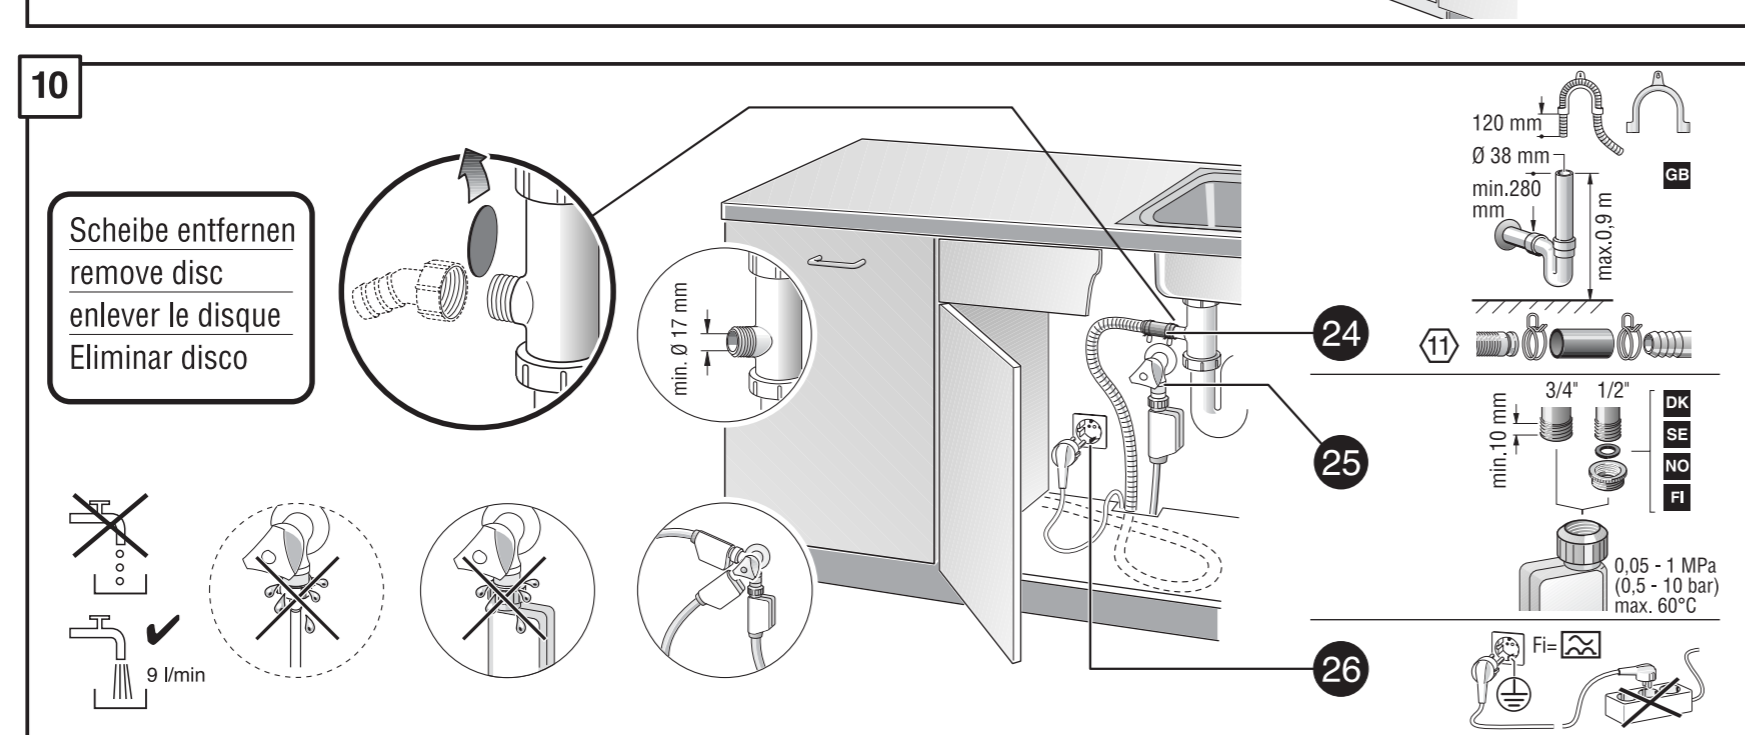

9000 116 058 | I | I | 9000 116 058	
de Montageanweisung	tr Montaj kilavuzu
en Assembly Instructions	ru Указания по монтажу
fr Instructions de montage	pl Instrukcja montażu
nl Montage-Voorschriften	cs Montážní návod
it Istruzioni per il montaggio	hu Szerelési útmutató
el Οδηγία συναρμολόγησης	ko 조립요령
es Instrucciones de montaje	ar تعليمات التركيب
pt Instruções de montagem	zh 安裝說明
sv Monteringsanvisning	
no Montasjeveiledning	
fi Assennusohjeet	
da Monteringsvejledning	

9000 116 058 (8702)
630 / 634 V - 86 - KL

*) Über Kundendienst bzw. Handel erhältlich
*) Available from your service agent or retailer
*) Fourni par le SAV ou les revendeurs
*) Bij de Servicedienst resp. in de handel tegen meerprijs verkrijgbaar
*) In vendita presso il servizio assistenza clienti o in commercio
*) Διατίθεται από την υπηρεσία τεχνικής εξυπηρέτησης πελατών ή από το εμπόριο
*) Se puede adquirir a través del Servicio de Asistencia Técnica o en el comercio especializado

*) Pode ser adquirido nos Serviços Técnicos ou no comércio da especialidade
*) Erhältlich via Service respektive handeln
*) Fåes hos kundenservice hhv. handeln
*) Saatavissa hoiutopalvelusta tai alan liikkeistä
*) Kan købes hos serviceafdeling eller forhandler
*) Yetkili servis veya satış yerleri üzerinden tedarik edilebilir
*) Можно заказать через службу сервиса или торговую организацию

*) Do nabycia w punkcie serwisowym lub sieci handlowej
*) K dostání přes servisní službu, popř. obchod
*) A vevőszolgálatnál ill. a kereskedelemben lehet beszerezni
*) 고객서비스 또는 대리점에서 구입
*) (يمكن الحصول عليه عن طريق مركز خدمة العملاء أو في المتاجر
*) 可向售後服務站或專賣店購買