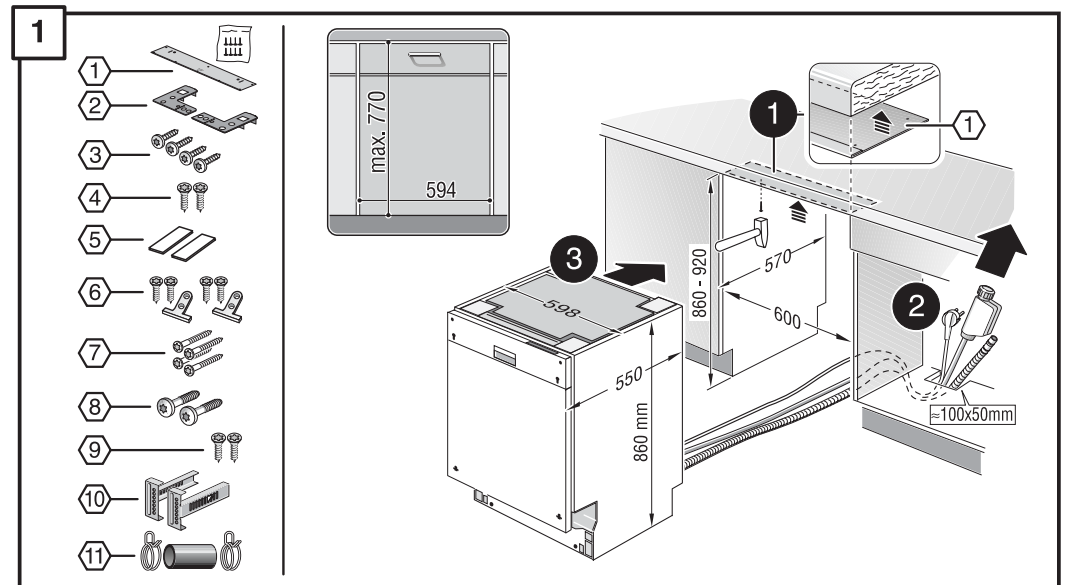

1

4

5A

6A

7A

8

12