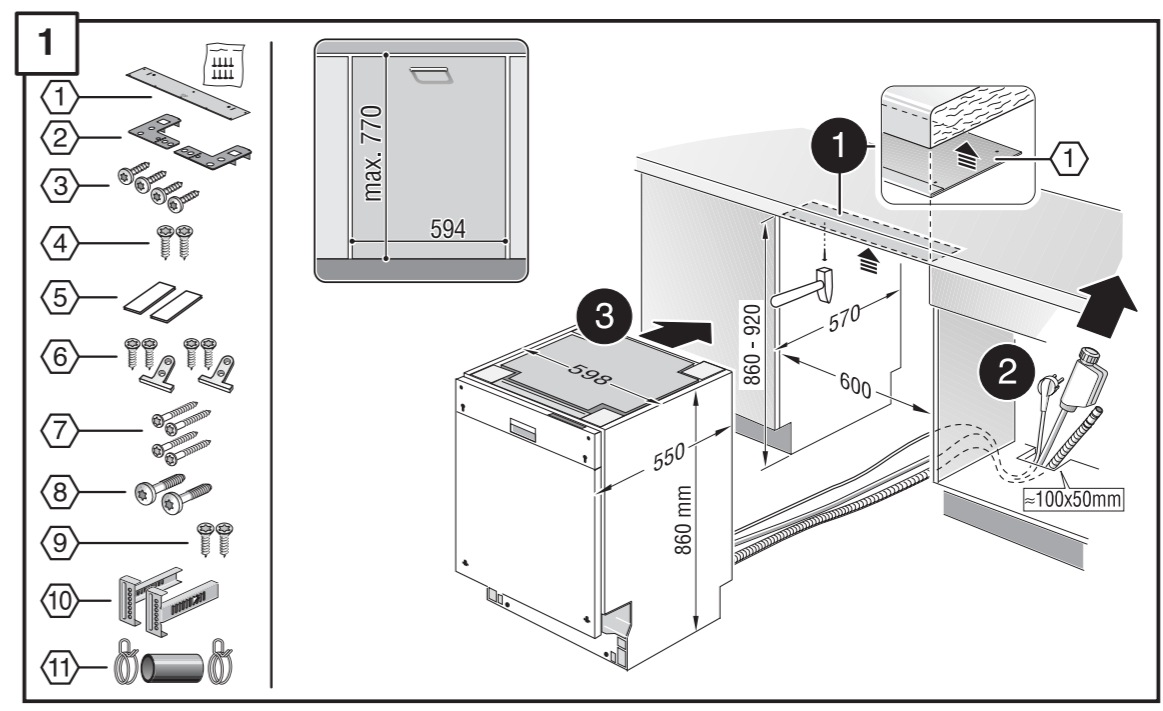

9000 116 058 | I | I | 9000 116 058	
de Montageanweisung	tr Montaj kilavuzu
en Assembly Instructions	ru Указания по монтажу
fr Instructions de montage	pl Instrukcja montażu
nl Montage-Voorschriften	cs Montážní návod
it Istruzioni per il montaggio	hu Szerelési útmutató
el Οδηγία συναρμολόγησης	ko 조립요령
es Instrucciones de montaje	ar تعليمات التركيب
pt Instruções de montagem	zh 安裝說明
sv Monteringsanvisning	
no Montasjeveiledning	
fi Assennusohjeet	
da Monteringsvejledning	

9000 116 058 (8702)
630 / 634 V - 86 - KL

*) Über Kundendienst bzw. Handel erhältlich
*) Available from your service agent or retailer
*) Fourni par le SAV ou les revendeurs
*) Bij de Servicedienst resp. in de handel tegen meerprijs verkrijgbaar
*) In vendita presso il servizio assistenza clienti o in commercio
*) Διατίθεται από την υπηρεσία τεχνικής εξυπηρέτησης πελατών ή από το εμπόριο
*) Se puede adquirir a través del Servicio de Asistencia Técnica o en el comercio especializado

*) Pode ser adquirido nos Serviços Técnicos ou no comércio da especialidade
*) Erhältlich via Service respektive handeln
*) Fåes hos kundenservice hhv. handeln
*) Saatavissa hoiutopalvelusta tai alan liikkeistä
*) Kan købes hos serviceafdeling eller forhandler
*) Yetkili servis veya satış yerleri üzerinden tedarik edilebilir
*) Можно заказать через службу сервиса или торговую организацию

*) Do nabycia w punkcie serwisowym lub sieci handlowej
*) K dostání přes servisní službu, popř. obchod
*) A vevőszolgálatnál ill. a kereskedelemben lehet beszerezni
*) 고객서비스 또는 대리점에서 구입
*) (يمكن الحصول عليه عن طريق مركز خدمة العملاء أو في المتاجر
*) 可向售後服務站或專賣店購買