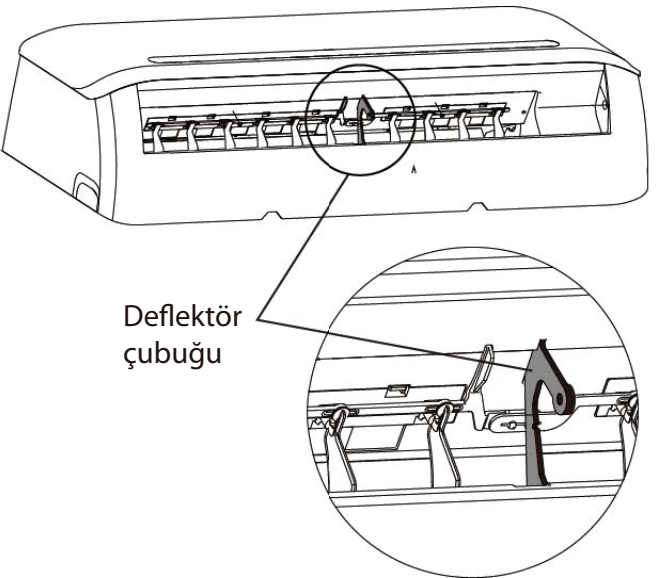

Şkl. 2.3

! UYARI

Parmaklarınızı, ünitenin çıkış ve giriş tarafına yaklaştırmayın. Ünite içerisinde yüksek devirde çalışan fan, yaralanmaya neden olabilir.