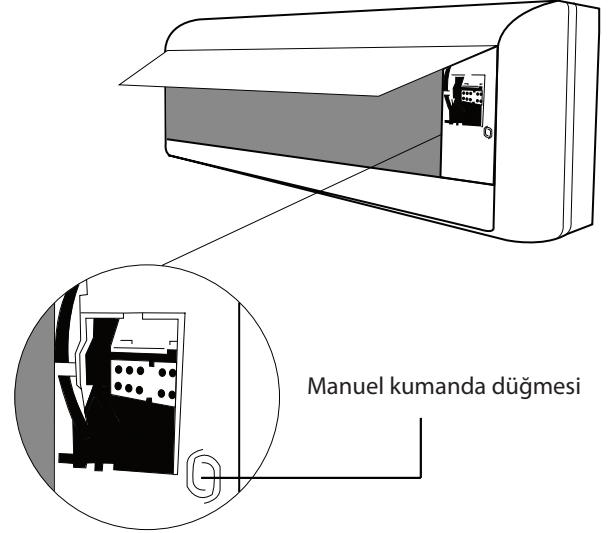

Manuel Kullanım (Uzaktan Kumandasız)

2

Klimanızın uzaktan kumandasız kullanımı

Uzaktan kumandanızın çalışmaması durumunda, iç ünite de bulunan MANUEL KONTROL düğmesi kullanılabilir. Manuel kontrol uzun vadeli bir çözüm değildir ve ünitenin uzaktan kumanda ile kullanılması şiddetle önerilir.

MANUEL KULLANIMDAŖ ÖNCE
Manuel kullanımdan önce ünite kapatılmalıdır.

Ünitenizi manuel olarak kullanmak için:

1. İ ünitenin ön panelini açın.
2. Ünitenin sağ tarafında bulunan MANUEL KUMANDA düğmesini bulun.
3. ZORUNLU OTOMATİK modunu etkinleştirmek için, MANUEL KONTROL düğmesine bir defa basın.
4. ZORUNLU SOĞUTMA modunu etkinleştirmek için, MANUEL KONTROL düğmesine tekrar basın.
5. Üniteyi kapatmak için, MANUEL KONTROL düğmesine üçüncü defa basın.
6. Ön paneli kapatın.

! UYARI

Manuel kumanda düğmesi, yalnızca test ve acil durumda kullanım amacıyla mevcuttur. Uzaktan kumanda kaybedilmiş ve kesinlikle gerekli olmadığı sürece bu fonksiyonu lütfen kullanmayın. Normal çalışma şekline dönmek için, üniteyi uzaktan kumandayı kullanarak çalıştırın.

Manuel kumanda düğmesi