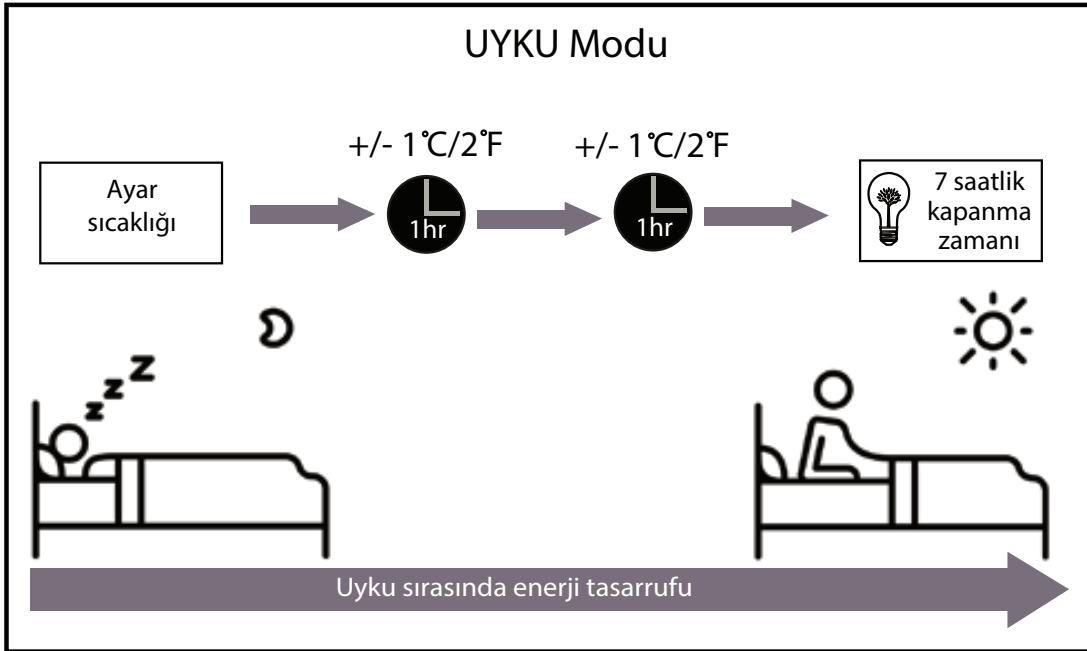

- Uyku Modu

UYKU fonksiyonu, siz uyurken (ve konfor için aynı sıcaklık ayarına ihtiyacınız yokken) enerji tüketimini azaltmak için kullanılır. Bu fonksiyon, yalnızca uzaktan kumanda ile çalıştırılabilir.

Uyumaya hazır olduğunuzda, UYKU düğmesine basın. SOĞUTMA modunda, ünite sıcaklığı 1 saat sonra 1°C (2°F) yükseltecektir. Bunun ardından 1 saat daha geçtiğinde, sıcaklık 1°C (2°F) daha yükseltilecektir. ISITMA modunda, ünite sıcaklığı 1 saat sonra 1°C (2°F) düşürecek. Bunun ardından 1 saat daha geçtiğinde, sıcaklık 1°C (2°F) daha düşürülecektir.

Yeni sıcaklık 7 saat boyunca korunacak, ardından ünite otomatik olarak kapatılacaktır.

Not: UYKU fonksiyonu, FAN veya KURUTMA modunda kullanılamaz.

Şkl. 3.1