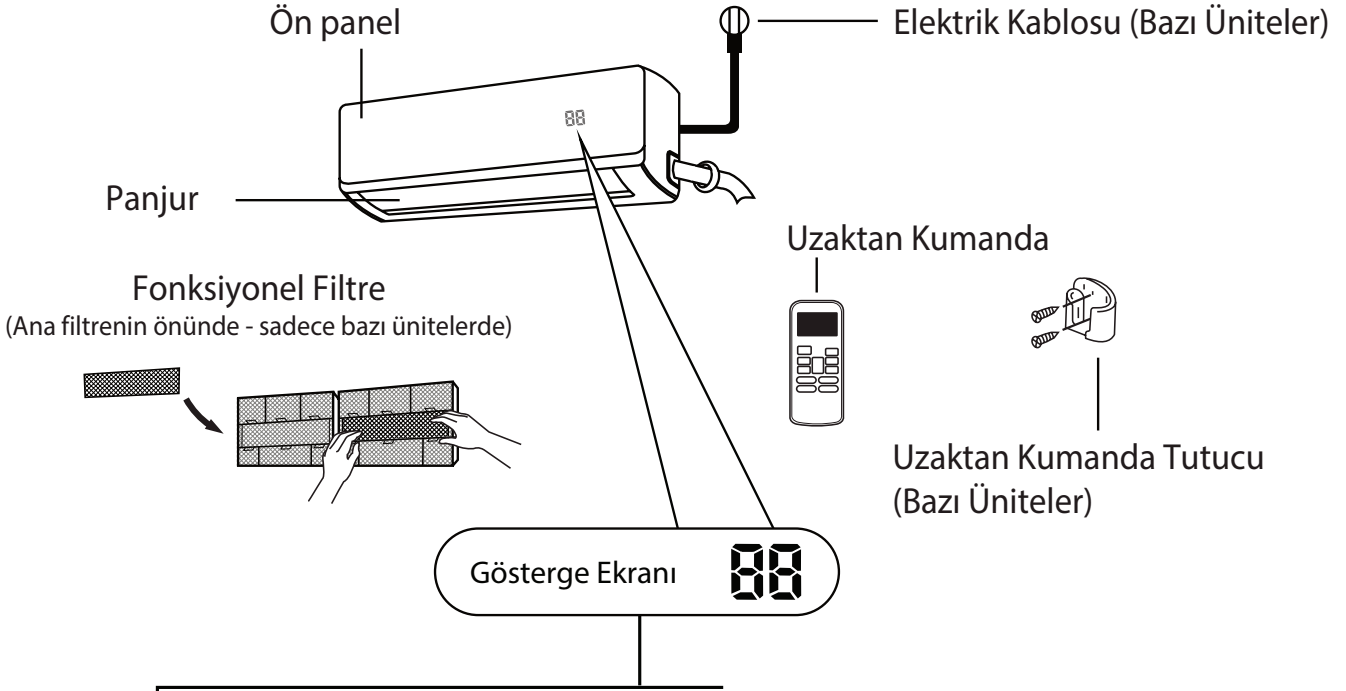

Ünitenin Teknik Değerleri ve Özellikleri

1

Ünite Parçaları

1. "ON" 3 saniye boyunca
2. AÇILMA ZAMANLAYICI ayarlandığında
   - TAZE, SALINIM, TURBO veya SESSİZ modu açıldığında
3. "OF" 3 saniye boyunca:
4. KAPANMA ZAMANLAYICI ayarlandığında
   - TAZE, SALINIM, TURBO veya SESSİZ modu kapatıldığında
5. "CF" buz çözme sırasında
6. "DF" soğuk hava önleme modu açıldığında
7. "ST" ünite kendini temizlerken
8. "FP" donma koruması açıldığında
9. "BB" ECO fonksiyonu (bazı üniteler) etkinleştirildiğinde, BB bir saniye aralıklarla kademeli olarak ve sırayla yanar: --E--C--O-- ayar sıcaklığı --E.

NOT : Kızılötesi kumandanın kullanımı ile ilgili kılavuz, bu literatür paketine dahil değildir.

Fan modunda, ünite oda sıcaklığını gösterecektir.

Diğer modlarda, ünite ayarladığınız sıcaklığı gösterecektir.

Ekrandaki Kodların
Anlamları