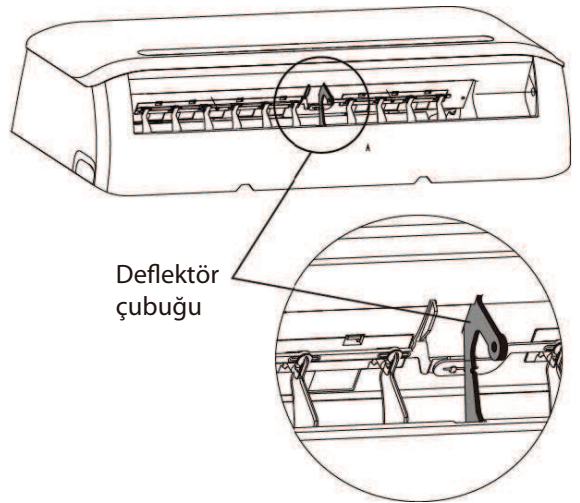

• Hava Akışı Açısının Ayarlanması

Hava akışının dikey açısının ayarlanması

Hava akışının dikey açısının ayarlanması
Ünite açıkken, hava akışı yönünü (dikey açı) ayarlamak için SALINIM / YÖN düğmesini kullanın.

1. Panjuru çalıştırmak için, bir defa SALINIM / YÖN düğmesine basın. Düğmeye her bastığınızda, panjur açısı 6° değişecektir. İsteddiğiniz yöne ulaşılan kadar düğmeye basın.
2. Panjurun sürekli yukarı ve aşağı hareket etmesini sağlamak için, SALINIM / YÖN düğmesini 3 saniye basılı tutun. Otomatik fonksiyonu durdurmak için düğmeye tekrar basın.

Hava akışının yatay açısının ayarlanması

Hava akışının yatay açısı, manuel olarak ayarlanmalıdır. Deflektör çubuğunu tutun (bkz: Şkl. 2.3) ve istediğiniz yöne manuel olarak ayarlayın. Bazı ünitelerde, hava akışının yatay açısı uzaktan kumanda ile ayarlanabilir. Lütfen Uzaktan Kumanda Kılavuzu'na bakın.

PANJUR AÇILARI HAKKINDA NOT

SOĞUTMA veya KURUTMA modundayken, panjur açısını uzun süre aşırı dik bir açıda bırakmayın. Bu, panjur üzerinde su yoğunlaşmasına ve odanızın zeminine veya mobilyalarınıza su damlamasına neden olabilir. (bkz: Şkl. 2.2) SOĞUTMA veya ISITMA modunu kullanırken, panjurun aşırı dik bir açıya ayarlanması hava akışını kısıtlayarak ünitenin performansını düşürebilir.

Panjuru elinizle hareket ettirmeyin. Bu, panjur senkronizasyonunu bozacaktır. Bu durumda, üniteyi kapatın, birkaç saniyelik fişini çıkarın, ardından tekrar çalıştırın. Panjur bu işlem sonucunda sıfırlanacaktır.

! UYARI

Parmaklarınızı, ünitenin çıkış ve giriş tarafına yaklaştırmayın. Ünite içerisinde yüksek devirde çalışan fan, yaralanmaya neden olabilir.

Şkl. 2.3