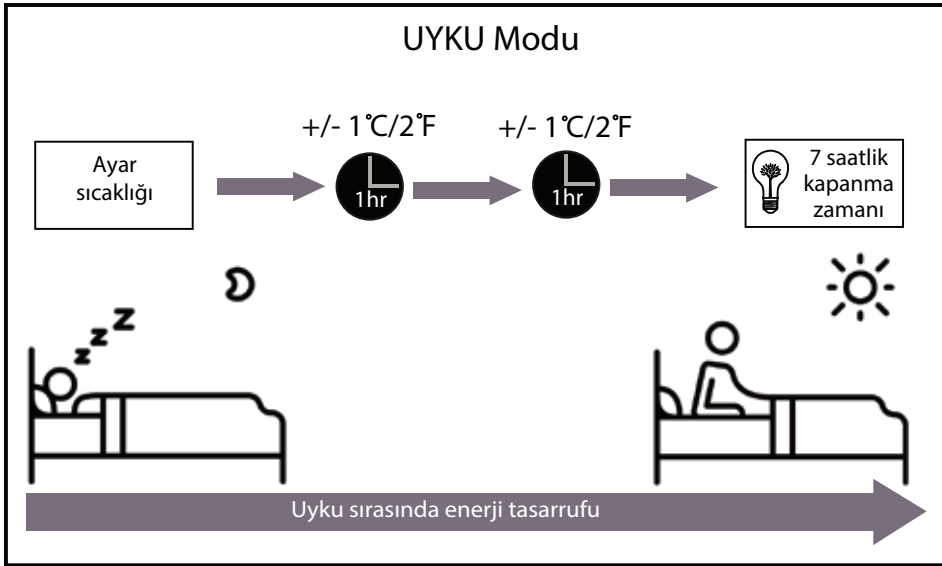

- Uyku Modu

UYKU fonksiyonu, siz uyurken (ve konfor için aynı sıcaklık ayarına ihtiyacınız yokken) enerji tüketimini azaltmak için kullanılır. Bu fonksiyon, yalnızca uzaktan kumanda ile çalıştırılabilir.

Uyumaya hazır olduğunuzda, UYKU düğmesine basın. SOĞUTMA modunda, ünite sıcaklığı 1 saat sonra 1°C (2°F) yükseltecektir. Bunun ardından 1 saat daha geçtiğinde, sıcaklık 1°C (2°F) daha yükseltilecektir. ISITMA modunda, ünite sıcaklığı 1 saat sonra 1°C (2°F) düşürecek. Bunun ardından 1 saat daha geçtiğinde, sıcaklık 1°C (2°F) daha düşürülecektir.

Yeni sıcaklık 7 saat boyunca korunacak, ardından ünite otomatik olarak kapatılacaktır.

Not: UYKU fonksiyonu, FAN veya KURUTMA modunda kullanılamaz.

Şkl. 3.1