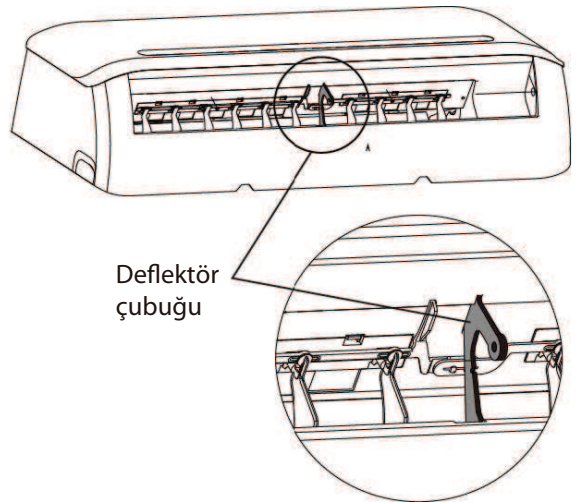

• Hava Akışı Açısının Ayarlanması

Hava akışının dikey açısının ayarlanması

Hava akışının dikey açısının ayarlanması Ünite açıkken, hava akışı yönünü (dikey açı) ayarlamak için SALINIM / YÖN düğmesini kullanın.

1. Panjuru çalıştırmak için, bir defa SALINIM / YÖN düğmesine basın. Düğmeye her bastığınızda, panjur açısı 6° değişecektir. İsteddiğiniz yöne ulaşılan kadar düğmeye basın.
2. Panjurun sürekli yukarı ve aşağı hareket etmesini sağlamak için, SALINIM / YÖN düğmesini 3 saniye basılı tutun. Otomatik fonksiyonu durdurmak için düğmeye tekrar basın.

Hava akışının yatay açısının ayarlanması

Hava akışının yatay açısı, manuel olarak ayarlanmalıdır. Deflektör çubuğunu tutun (bkz: Şkl. 2.3) ve istediğiniz yöne manuel olarak ayarlayın. Bazı ünitelerde, hava akışının yatay açısı uzaktan kumanda ile ayarlanabilir. Lütfen Uzaktan Kumanda Kılavuzu'na bakın.

PANJUR AÇILARI HAKKINDA NOT

SOĞUTMA veya KURUTMA modundayken, panjur açısını uzun süre aşırı dik bir açıda bırakmayın. Bu, panjur üzerinde su yoğunlaşmasına ve odanızın zeminine veya mobilyalarınıza su damlamasına neden olabilir. (bkz: Şkl. 2.2) SOĞUTMA veya ISITMA modunu kullanırken, panjurun aşırı dik bir açıya ayarlanması hava akışını kısıtlayarak ünitenin performansını düşürebilir.

Panjuru elinizle hareket ettirmeyin. Bu, panjur senkronizasyonunu bozacaktır. Bu durumda, üniteyi kapatın, birkaç saniyelik fişini çıkarın, ardından tekrar çalıştırın. Panjur bu işlem sonucunda sıfırlanacaktır.

Dikkat: Panjuru uzun süre aşırı dik bir açıda bırakmayın. Bu, yoğunlaşan suyun mobilyalarınıza damlamasına neden olabilir.

! UYARI