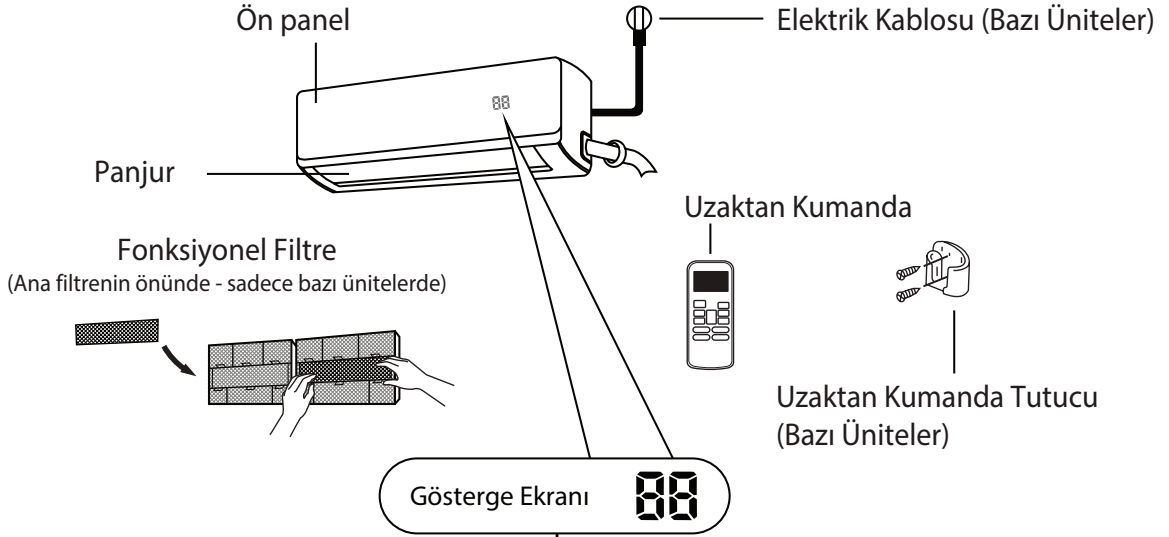

Ünitenin Teknik Değerleri ve Özellikleri

1

Ünitenin Teknik
Değerleri ve
Özellikleri

Ünite Parçaları

"00" 3 saniye boyunca

- AÇILMA ZAMANLAYICI ayarlandığında
- TAZE, SALINIM, TURBO veya SESSİZ modu açıldığında