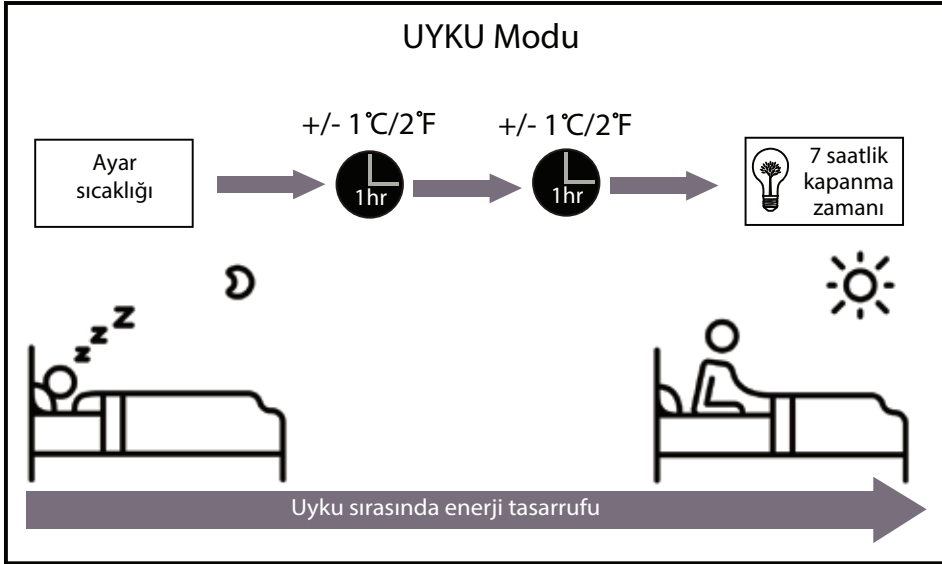

- Uyku Modu

UYKU fonksiyonu, siz uyurken (ve konfor için aynı sıcaklık ayarına ihtiyacınız yokken) enerji tüketimini azaltmak için kullanılır. Bu fonksiyon, yalnızca uzaktan kumanda ile çalıştırılabilir.

Uyumaya hazır olduğunuzda, UYKU düğmesine basın. SOĞUTMA modunda, ünite sıcaklığı 1 saat sonra 1°C (2°F) yükseltecektir. Bunun ardından 1 saat daha geçtiğinde, sıcaklık 1°C (2°F) daha yükseltilecektir. ISITMA modunda, ünite sıcaklığı 1 saat sonra 1°C (2°F) düşürecek. Bunun ardından 1 saat daha geçtiğinde, sıcaklık 1°C (2°F) daha düşürülecektir.

Yeni sıcaklık 7 saat boyunca korunacak, ardından ünite otomatik olarak kapatılacaktır.

Not: UYKU fonksiyonu, FAN veya KURUTMA modunda kullanılamaz.

Şkl. 3.1