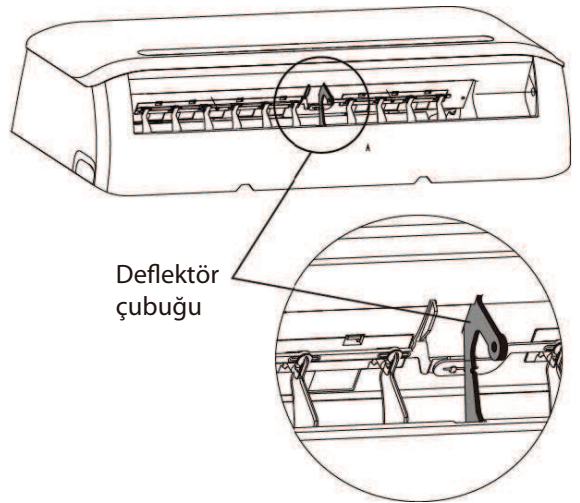

• Hava Akışı Açısının Ayarlanması

Hava akışının dikey açısının ayarlanması

Hava akışının dikey açısının ayarlanması Ünite açıkken, hava akışı yönünü (dikey açı) ayarlamak için SALINIM / YÖN düğmesini kullanın.

1. Panjuru çalıştırmak için, bir defa SALINIM / YÖN düğmesine basın. Düğmeye her bastığınızda, panjur açısı 6° değişecektir. İsteddiğiniz yöne ulaşılan kadar düğmeye basın.
2. Panjurun sürekli yukarı ve aşağı hareket etmesini sağlamak için, SALINIM / YÖN düğmesini 3 saniye basılı tutun. Otomatik fonksiyonu durdurmak için düğmeye tekrar basın.

Hava akışının yatay açısının ayarlanması

Hava akışının yatay açısı, manuel olarak ayarlanmalıdır. Deflektör çubuğunu tutun (bkz: Şkl. 2.3) ve istediğiniz yöne manuel olarak ayarlayın. Bazı ünitelerde, hava akışının yatay açısı uzaktan kumanda ile ayarlanabilir. Lütfen Uzaktan Kumanda Kılavuzu'na bakın.

PANJUR AÇILARI HAKKINDA NOT

SOĞUTMA veya KURUTMA modundayken, panjur açısını uzun süre aşırı dik bir açıda bırakmayın. Bu, panjur üzerinde su yoğunlaşmasına ve odanızın zeminine veya mobilyalarınıza su damlamasına neden olabilir. (bkz: Şkl. 2.2) SOĞUTMA veya ISITMA modunu kullanırken, panjurun aşırı dik bir açıya ayarlanması hava akışını kısıtlayarak ünitenin performansını düşürebilir.

Panjuru elinizle hareket ettirmeyin. Bu, panjur senkronizasyonunu bozacaktır. Bu durumda, üniteyi kapatın, birkaç saniyelik fişini çıkarın, ardından tekrar çalıştırın. Panjur bu işlem sonucunda sıfırlanacaktır.

! UYARI

Parmaklarınızı, ünitenin çıkış ve giriş tarafına yaklaştırmayın. Ünite içerisinde yüksek devirde çalışan fan, yaralanmaya neden olabilir.

Şkl. 2.3