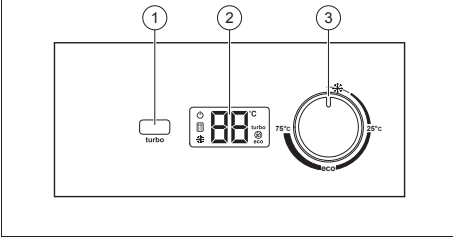

4.1 Kumanda paneli

- 1 turbo tuşu
2 Ekran
3 Ayar düğmesi

Gerilim söz konusu olduğunda, kısa süreliğine tüm semboller ekranda görüntülenir. Ardından kısa süreliğine yazılım sürümü iki haneli sayı olarak ekranda görüntülenir.