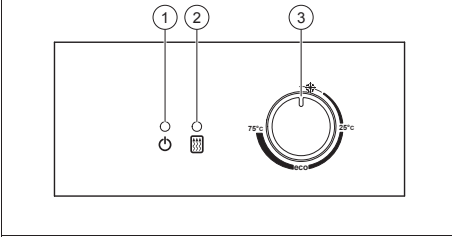

4 İşletim

3.4 CE işareti

CE işareti, ürünlerin tip etiketi doğrultusunda geçerli yönetmeliklerin esas taleplerini yerine getirdiğini belgelerdir.

Uygunluk açıklaması için üreticiye danışılabilir.

4 İşletim

4.1 Kumanda paneli

1 Şebeke gerilimi LED'i	2 Isıtma LED'i
	3 Ayar düğmesi

Şebeke gerilimi söz konusu olduğunda, her iki LED kısa süreliğine yanar. Ardından ısıtma LED'i söner.

Şebeke gerilimi LED'i, şebeke bağlantısında gerilim olduğu sürece yanar.

Isıtma LED'i, ürün ısıtma konumunda iken yanar.

Döner düğmede, hangi fonksiyonun etkin olduğunu okuyabilirsiniz.

4.2 Kullanma suyu sıcaklığının ayarlanması

Sıcak su sıcaklığını kademesiz olarak ayarlayabilirsiniz.

- Sıcaklık aralığı: 30 ... 80 °C

Ayar düğmesini saat yönünde çevirirseniz, sıcaklığı arttırırsınız. Ayar düğmesini saatin tersi yönünde çevirerek sıcaklığı azaltırsınız.

Sıcaklık reglerinin ısıtma elemanını etkinleştirmesi için ayarlanan ve yeni seçilen sıcaklık arasında bir sıcaklık farkı olmalıdır.

- Sıcaklık farkı: 4 °C

4.3 eco işletme modu

eco işletme modu, sıcak su sıcaklığını otomatik olarak öngörülen bir sıcaklık aralığında ayarlar.

- Sıcaklık aralığı: 47 ... 53 °C

Ayar düğmesini eco konumuna getirerek işletme modunu etkinleştirebilirsiniz.

4.4 Donmaya karşı korumanın ayarlanması

Bu fonksiyonu günlerce evde bulunmamanız durumunda kullanabilirsiniz. Ayar düğmesini don sembollü mavi alana çevirerek fonksiyonu etkinleştirirsiniz.

Donmaya karşı koruma fonksiyonu, ürün sigortasını kapatırsanız müdahale etmez.

Donmaya karşı koruma fonksiyonu üründeki suyun sıcaklığını denetleyerek üründen donma sonucu hasarlara karşı korur.

Üründeki suyun işletme sıcaklığı fazla düştüğünde sıcaklık regleri, ısıtma elemanını etkinleştirir. Isıtma elemanı suyu bir minimum işletme sıcaklığına ısıtır.

- İşletme sıcaklığı: 6 °C
- Minimum işletme sıcaklığı: 25 °C