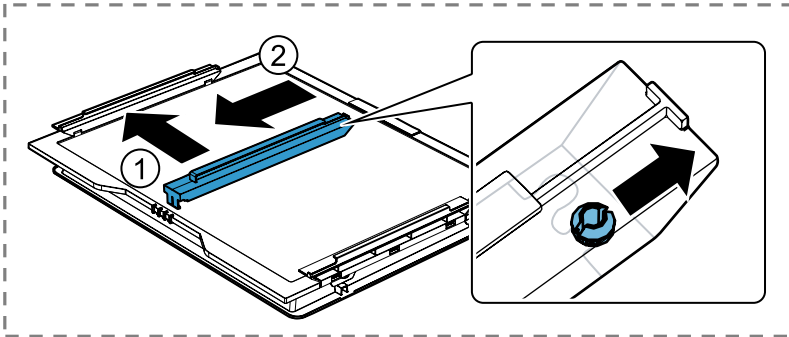

8001270949 (030928)

mm

- de** Montageanleitung
- tr** Kurulum talimatları
- cs** Pokyny k instalaci
- sl** Navodila za montažo
- sk** Pokyny na inštaláciu
- ro** Instrucțiuni de instalare

- hr** Upute za instalaciju
- bg** Инструкции за монтаж
- sq** Udhëzimet e instalimit
- sr** Uputstva za montažu
- mk** Упатства за инсталирање