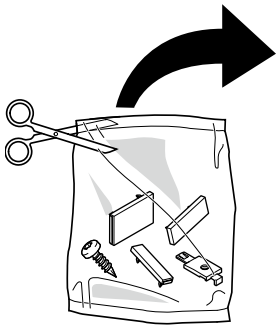

8001270949 (030928)

mm

- de** Montageanleitung
- tr** Kurulum talimatları
- cs** Pokyny k instalaci
- sl** Navodila za montažo
- sk** Pokyny na inštaláciu
- ro** Instrucțiuni de instalare

- hr** Upute za instalaciju
- bg** Инструкции за монтаж
- sq** Udhëzimet e instalimit
- sr** Uputstva za montažu
- mk** Упатства за инсталирање