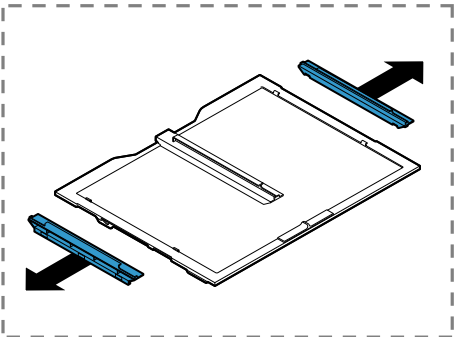

8001270949 (030928)

mm

- de** Montageanleitung
- tr** Kurulum talimatları
- cs** Pokyny k instalaci
- sl** Navodila za montažo
- sk** Pokyny na inštaláciu
- ro** Instrucțiuni de instalare

- hr** Upute za instalaciju
- bg** Инструкции за монтаж
- sq** Udhëzimet e instalimit
- sr** Uputstva za montažu
- mk** Упатства за инсталирање