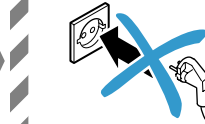

8001270949 (030928)

mm

- de** Montageanleitung
- tr** Kurulum talimatları
- cs** Pokyny k instalaci
- sl** Navodila za montažo
- sk** Pokyny na inštaláciu
- ro** Instrucțiuni de instalare

- hr** Upute za instalaciju
- bg** Инструкции за монтаж
- sq** Udhëzimet e instalimit
- sr** Uputstva za montažu
- mk** Упатства за инсталирање