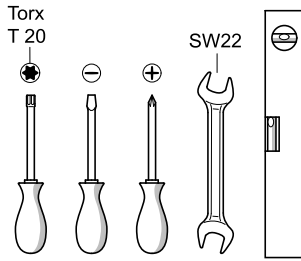

8001270949 (030928)

mm

- de** Montageanleitung
- tr** Kurulum talimatları
- cs** Pokyny k instalaci
- sl** Navodila za montažo
- sk** Pokyny na inštaláciu
- ro** Instrucțiuni de instalare

- hr** Upute za instalaciju
- bg** Инструкции за монтаж
- sq** Udhëzimet e instalimit
- sr** Uputstva za montažu
- mk** Упатства за инсталирање

Torx
T 20

Torx
T 20

Torx
T 20

Torx

T 20

SW22

Torx
T 20

Torx
T 20