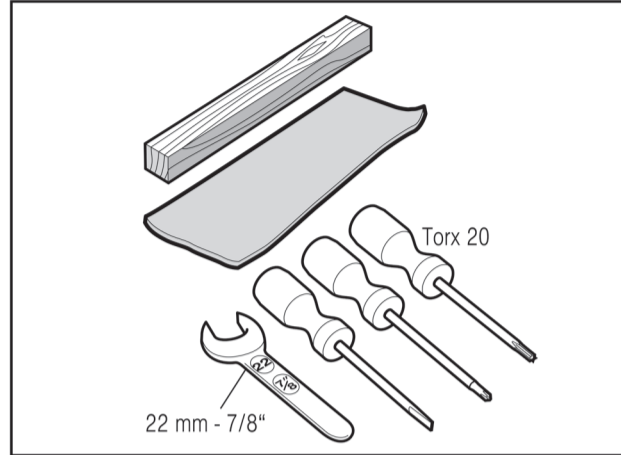

- de Montageanleitung
  Standgerät
- en Installation instructions
  Free-standing appliance
- fr Notice de montage
  Appareil indépendant
- it Istruzioni per il montaggio
  Apparecchio indipendente
- nl Montagehandleiding
  Vrijstaand apparaat
- da Monteringsvejledning
  Gulvmodel
- no Monteringsanvisning
  Frittstående apparat
- sv Monteringsanvisning
  Fristående apparat
- fi Asennusohjeet
  Vapaasti sijoitettava laite
- es Instrucciones de montaje
  Aparato de libre instalación
- pt Instruções de montagem
  Aparelho Solo
- el Οδηγίες τοποθέτησης
  Ανεξάρτητη συσκευή
- tr Montaj kılavuzu
  Solo cihaz
- et Paigaldusjuhend
  Eraldiseisev seade

- cs Montážní návod
  Volně stojící spotřebič
- pl Instrukcja montażu
  Urządzenie wolnostojące
- hu Szerelési útmutató
  Magánálló készülék
- ru Инструкция по монтажу
  Напольный прибор
- ro Instrucțiunea de montaj
  Aparat independent
- sk Návod na montáž
  Voľne stojací spotrebič
- sl Navodilo za montažo
  Samostojna naprava
- lt Montavimo instrukcija
  Pastatomas prietaisas
- lv Montāžas pamācība
  Brīvi stāvoša ierīce
- kk Орнату жөнүндө нұсқаулар
  Едендік құрылғы
- uk Інструкція з монтажу
  Підлоговий прилад
- uz Yig'ish qo'llanmasi
  Mustahkam o'rnatilgan asbob
- ar إرشادات التركيب
  جهاز للنصب المنفرد
- fa راهنمای مونتاژ
  دستگاه استاندارد
- he הוראות הרכבה
  מכשיר ניצב
- az İstifadə təlimatı
  Yerdə quraşdırılan cihaz

8001270014 (0209)