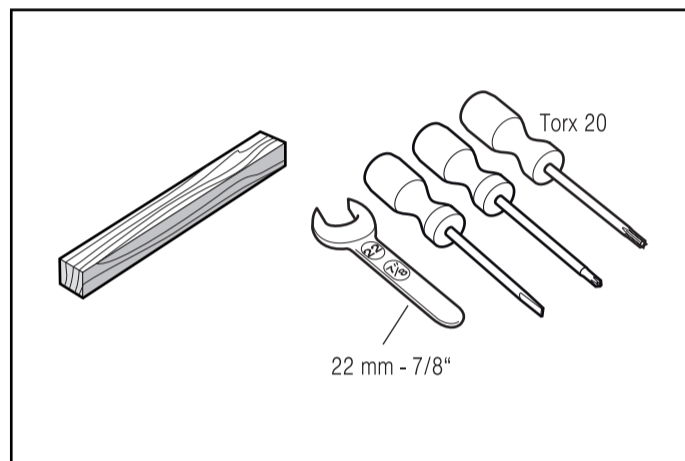

- de Montageanleitung
  Standgerät
- en Installation instructions
  Free-standing appliance
- fr Notice de montage
  Appareil indépendant
- it Istruzioni per il montaggio
  Apparecchio indipendente
- nl Montagehandleiding
  Vrijstaand apparaat
- da Monteringsvejledning
  Gulvmodel
- no Monteringsanvisning
  Frittstående apparat
- sv Monteringsanvisning
  Fristående apparat
- fi Asennusohjeet
  Vapaasti sijoitettava laite
- es Instrucciones de montaje
  Aparato de libre instalación
- pt Instruções de montagem
  Aparelho Solo
- el Οδηγίες τοποθέτησης
  Ανεξάρτητη συσκευή
- tr Montaj kılavuzu
  Solo cihaz
- et Paigaldusjuhend
  Eraldiseisev seade

- cs Montážní návod
  Volně stojící spotřebič
- pl Instrukcja montażu
  Urządzenie wolnostojące
- hu Szerelési útmutató
  Magánálló készülék
- ru Инструкция по монтажу
  Напольный прибор
- ro Instrucțiunea de montaj
  Aparat independent
- sk Návod na montáž
  Voľne stojací spotrebič
- sl Navodilo za montažo
  Samostojna naprava
- lt Montavimo instrukcija
  Pastatomas prietaisas
- lv Montāžas pamācība
  Brīvi stāvoša ierīce
- kk Орнату жөнүндө нұсқаулар
  Едендік құрылғы
- uk Інструкція з монтажу
  Підлоговий прилад
- uz Yig'ish qo'llanmasi
  Mustahkam o'rnatilgan asbo b
- ar إرشادات التركيب
  جهاز للنصب المنفرد
- fa راهنمای مونتاژ
  دستگاه استاندارد
- he הוראות הרכבה
  מכשיר ניצב
- az İstifadə təlimatı
  Yerdə quraşdırılan cihaz
- zh 安装说明
  独立式机器

8001256891 (0208)