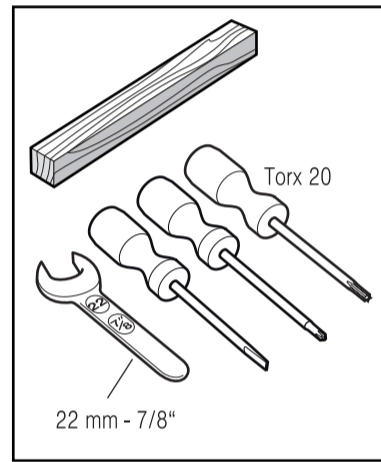

- de Montageanleitung
  Standgerät
- en Installation instructions
  Free-standing appliance
- fr Notice de montage
  Appareil indépendant
- it Istruzioni per il montaggio
  Apparecchio indipendente
- nl Montagehandleiding
  Vrijstaand apparaat
- da Monteringsvejledning
  Gulvmodel
- no Monteringsanvisning
  Frittstående apparat
- sv Monteringsanvisning
  Fristående apparat
- fi Asennusohjeet
  Vapaasti sijoitettava laite
- es Instrucciones de montaje
  Aparato de libre instalación
- pt Instruções de montagem
  Aparelho Solo
- el Οδηγίες τοποθέτησης
  Ανεξάρτητη συσκευή
- tr Montaj kılavuzu
  Solo cihaz
- et Paigaldusjuhend
  Eraldiseisev seade

- cs Montážní návod
  Volně stojící spotřebič
- pl Instrukcja montażu
  Urządzenie wolnostojące
- hu Szerelési útmutató
  Magánálló készülék

- ru Инструкция по монтажу
  Напольный прибор
- ro Instrucțiunea de montaj
  Aparat independent

- sk Návod na montáž
  Voľne stojací spotrebič

- sl Navodilo za montažo
  Samostojna naprava

- lt Montavimo instrukcija
  Pastatomas prietaisas

- lv Montāžas pamācība
  Brīvi stāvoša ierīce

- kk Орнату жөнүндө нұсқаулар
  Едендік құрылғы

- uk Інструкція з монтажу
  Підлоговий прилад

- uz Yig'ish qo'llanmasi
  Mustahkam o'rnatilgan asbo b

- ar إرشادات التركيب
  جهاز للنصب المنفرد

- fa راهنمای مونتاژ
  دستگاه استاندارد

- he הוראות הרכבה
  מכשיר ניצב

- az İstifadə təlimatı
  Yerdə quraşdırılan cihaz

- zh 安装说明
  独立式机器

8001256871 (0208)