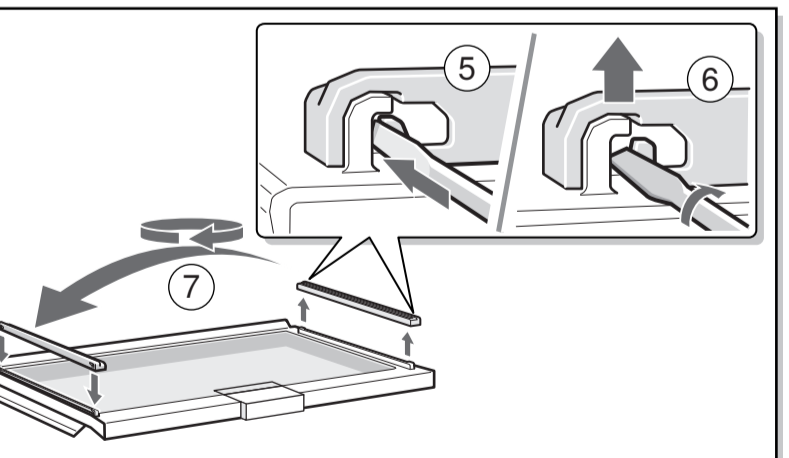

ar إرشادات التركيب
جهاز للنصب المنفرد

fa راهنمای مونتاژ
دستگاه استاندارد

he הוראות הרכבה
מכשיר ניצב

az İstifadə təlimatı
Yerdə quraşdırılan cihaz

zh 安装说明
独立式机器

8001256870 (0208)