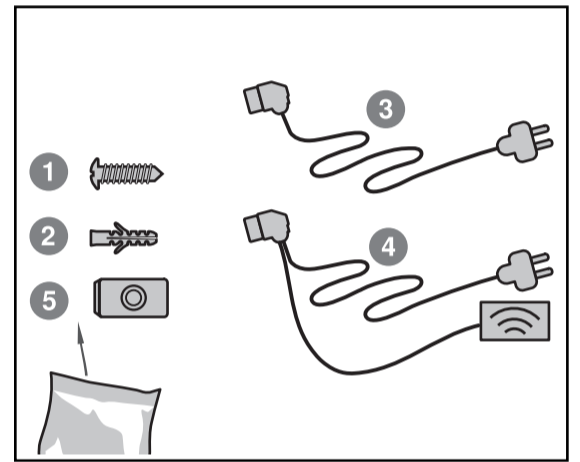

ar إرشادات التركيب
جهاز للنصب المنفرد

fa راهنمای مونتاژ
دستگاه استاندارد

he הוראות הרכבה
מכשיר ניצב

az İstifadə təlimatı
Yerdə quraşdırılan cihaz

zh 安装说明
独立式机器

8001256870 (0208)