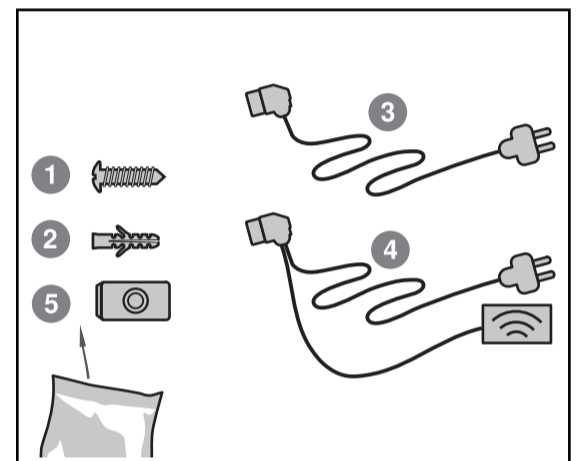

ar إرشادات التركيب
جهاز للنصب المنفرد

fa راهنمای مونتاژ
دستگاه استاندارد

he הוראות הרכבה
מכשיר ניצב

az İstifadə təlimatı
Yerdə quraşdırılan cihaz

zh 安装说明
独立式机器

8001256869 (0208)