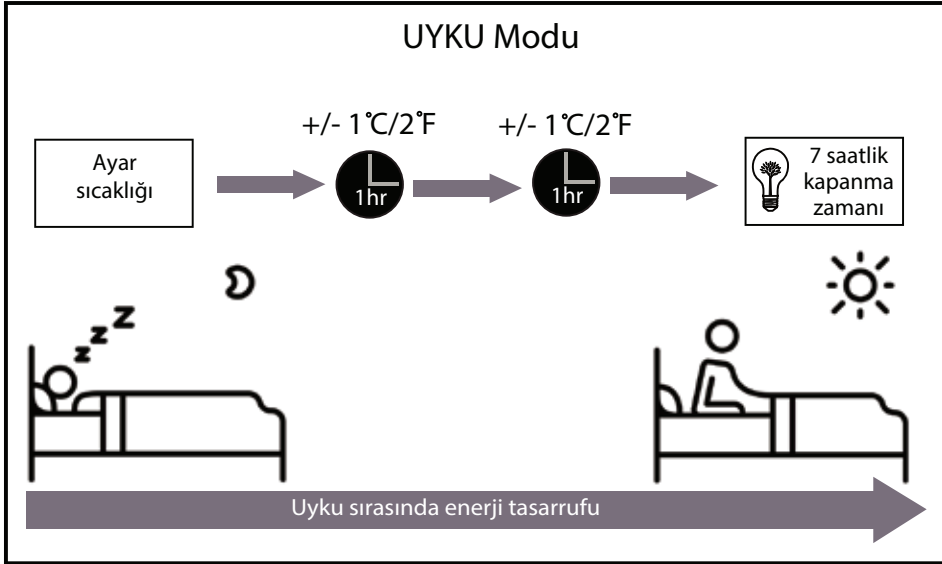

- Uyku Modu

UYKU fonksiyonu, siz uyurken (ve konfor için aynı sıcaklık ayarına ihtiyacınız yokken) enerji tüketimini azaltmak için kullanılır. Bu fonksiyon, yalnızca uzaktan kumanda ile çalıştırılabilir.

Uyumaya hazır olduğunuzda, UYKU düğmesine basın. SOĞUTMA modunda, ünite sıcaklığı 1 saat sonra 1°C (2°F) yükseltecektir. Bunun ardından 1 saat daha geçtiğinde, sıcaklık 1°C (2°F) daha yükseltilecektir. ISITMA modunda, ünite sıcaklığı 1 saat sonra 1°C (2°F) düşürecek. Bunun ardından 1 saat daha geçtiğinde, sıcaklık 1°C (2°F) daha düşürülecektir.

Yeni sıcaklık 7 saat boyunca korunacak, ardından ünite otomatik olarak kapatılacaktır.

Not: UYKU fonksiyonu, FAN veya KURUTMA modunda kullanılamaz.

Şkl. 3.1