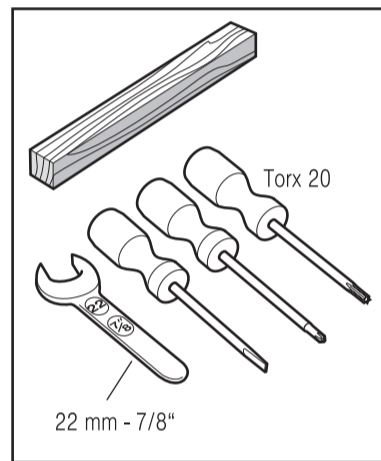

ru Инструкция по монтажу
Отдельно стоящий прибор

kk Орнату жөнінде нұсқаулар
Бөлек орналасатын құрылғы

8001211137 (0011)

1.7

1.8

1.9

1.10

1.11

1.12

1.13

1.14

1.15

1.16

1.17

1.18

1.19