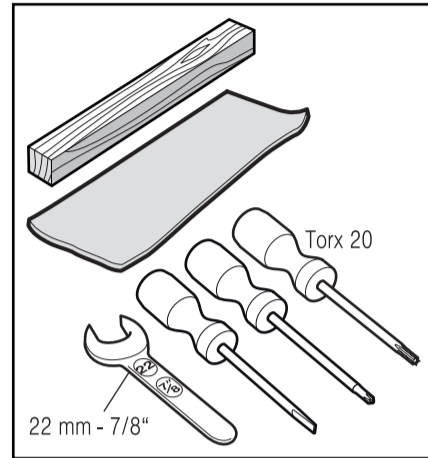

1. de Montageanleitung
   Standgerät
2. en Installation instructions
   Free-standing appliance
3. fr Notice de montage
   Appareil indépendant
4. it Istruzioni per il montaggio
   Apparecchio indipendente
5. nl Montagehandleiding
   Vrijstaand apparaat
6. da Monteringsvejledning
   Gulvmodel
7. no Monteringsanvisning
   Frittstående apparat
8. sv Monteringsanvisning
   Fristående apparat
9. fi Asennusohjeet
   Vapaasti sijoitettava laite
10. es Instrucciones de montaje
    Aparato de libre instalación
11. pt Instruções de montagem
    Aparelho Solo
12. el Οδηγίες τοποθέτησης
    Ανεξάρτητη συσκευή
13. tr Montaj kılavuzu
    Solo cihaz
14. et Paigaldusjuhend
    Eraldiseisev seade

1. cs Montážní návod
   Volně stojící spotřebič
2. pl Instrukcja montażu
   Urządzenie wolnostojące
3. hu Szerelési útmutató
   Magánálló készülék
4. ru Инструкция по монтажу
   Напольный прибор
5. ro Instrucțiunea de montaj
   Aparat independent
6. sk Návod na montáž
   Voľne stojací spotrebič
7. sl Navodilo za montažo
   Samostojna naprava
8. lt Montavimo instrukcija
   Pastatomas prietaisas
9. lv Montāžas pamācība
   Brīvi stāvoša ierīce
10. kk Орнату жөнүндө нұсқаулар
    Едендік құрылғы
11. uk Інструкція з монтажу
    Підлоговий прилад
12. uz Yig'ish qo'llanmasi
    Mustahkam o'rnatilgan asbob
13. ar إرشادات التركيب
    جهاز للنصب المنفرد
14. fa راهنمای مونتاژ
    دستگاه استاندارد
15. he הוראות הרכבה
    מכשיר ניצב
16. az İstifadə təlimatı
    Yerdə quraşdırılan cihaz

8001175955 (0004)