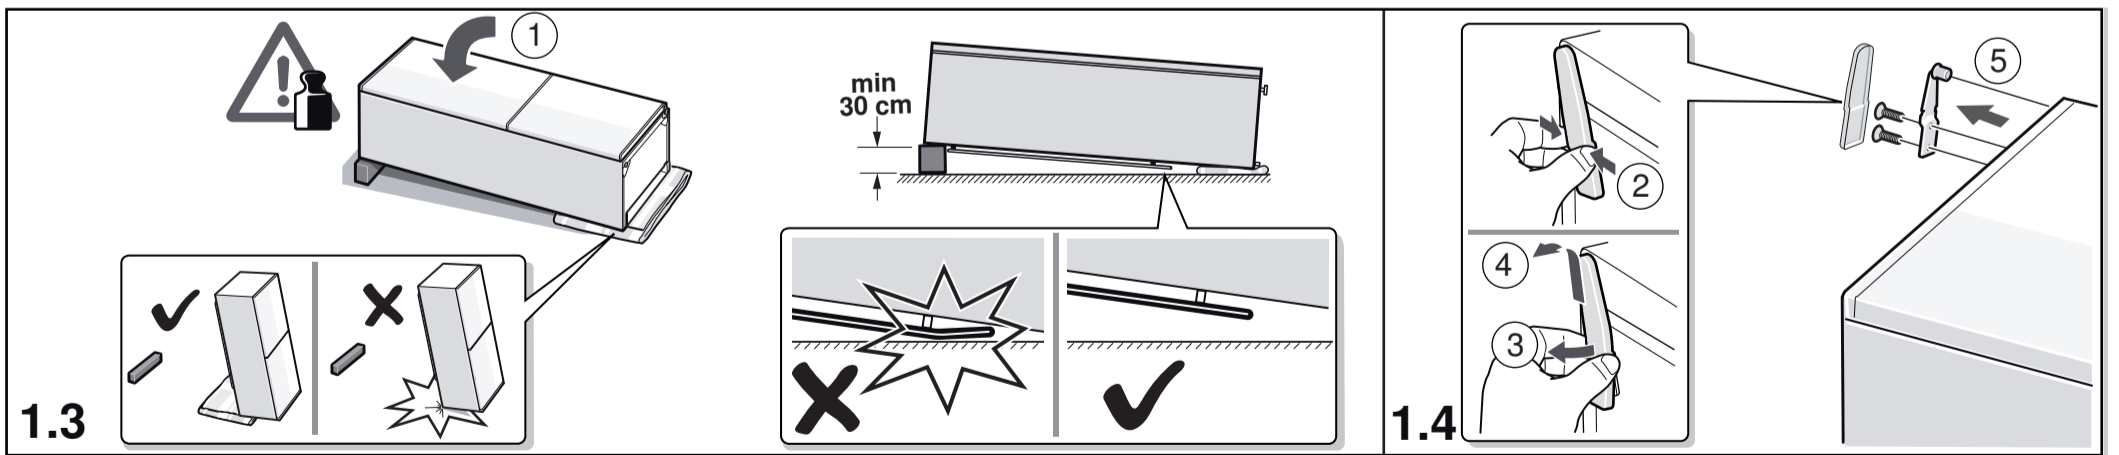

- de Montageanleitung  
Standgerät
- en Installation instructions  
Free-standing appliance
- fr Notice de montage  
Appareil indépendant
- it Istruzioni per il montaggio  
Apparecchio indipendente
- nl Montagehandleiding  
Vrijstaand apparaat
- da Monteringsvejledning  
Gulvmodel
- no Monteringsanvisning  
Frittstående apparat
- sv Monteringsanvisning  
Fristående apparat
- fi Asennusohjeet  
Vapaasti sijoitettava laite
- es Instrucciones de montaje  
Aparato de libre instalación
- pt Instruções de montagem  
Aparelho Solo
- el Οδηγίες τοποθέτησης  
Ανεξάρτητη συσκευή
- tr Montaj kılavuzu  
Solo cihaz
- et Paigaldusjuhend  
Eraldiseisev seade

- cs Montážní návod  
Volně stojící spotřebič
- pl Instrukcja montażu  
Urządzenie wolnostojące
- hu Szerelési útmutató  
Magánálló készülék
- ru Инструкция по монтажу  
Напольный прибор
- ro Instrucțiunea de montaj  
Aparat independent
- sk Návod na montáž  
Voľne stojací spotrebič
- sl Navodilo za montažo  
Samostojna naprava
- lt Montavimo instrukcija  
Pastatomas prietaisas
- lv Montāžas pamācība  
Brīvi stāvoša ierīce
- kk Орнату жөнүндө нускаулар  
Едендік құрылғы
- uk Інструкція з монтажу  
Підлоговий прилад
- uz Yig'ish qo'llanmasi  
Mustahkam o'rnatilgan asbob
- ar إرشادات التركيب  
جهاز للنصب المنفرد
- fa راهنمای مونتاژ  
دستگاه استاندارد
- he הוראות הרכבה  
מכשיר ניצב