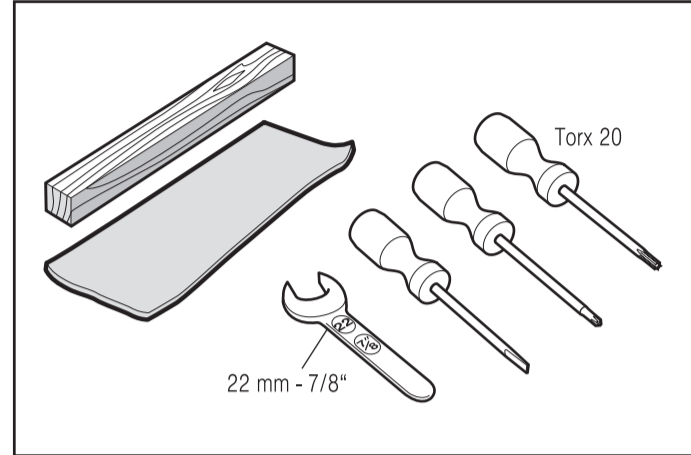

de Montageanleitung
Standgerät

en Installation instructions
Free-standing appliance

fr Notice de montage
Appareil indépendant

it Istruzioni per il montaggio
Apparecchio indipendente

nl Montagehandleiding
Vrijstaand apparaat

da Monteringsvejledning
Gulvmodel

no Monteringsanvisning
Frittstående apparat

sv Monteringsanvisning
Fristående apparat

fi Asennusohjeet
Vapaasti sijoitettava laite

es Instrucciones de montaje
Aparato de libre instalación

pt Instruções de montagem
Aparelho Solo

el Οδηγίες τοποθέτησης
Ανεξάρτητη συσκευή

tr Montaj kılavuzu
Solo cihaz

et Paigaldusjuhend
Eraldiseisev seade

cs Montážní návod
Volně stojící spotřebič

pl Instrukcja montażu
Urządzenie wolnostojące

hu Szerelési útmutató
Magánálló készülék

ru Инструкция по монтажу
Напольный прибор

ro Instrucțiunea de montaj
Aparat independent

sk Návod na montáž
Voľne stojací spotrebič

sl Navodilo za montažo
Samostojna naprava

lt Montavimo instrukcija
Pastatomas prietaisas

lv Montāžas pamācība
Brīvi stāvoša ierīce

kk Орнату жөнiнде нұсқаулар
Едендік құрылғы

uk Інструкція з монтажу
Підлоговий прилад

uz Yig'ish qo'llanmasi
Mustahkam o'rnatilgan asbob

ar إرشادات التركيب
جهاز للنصب المنفرد

fa راهنمای مونتاژ
دستگاه استاندارد

he הוראות הרכבה
מכשיר ניצב

az İstifadə təlimatı
Yerdə quraşdırılan cihaz

8001135388 (9810)