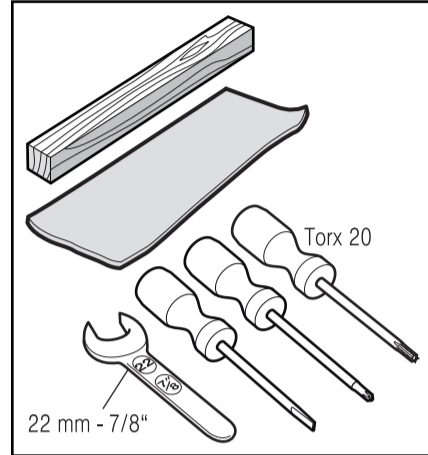

- de Montageanleitung
  Standgerät
- en Installation instructions
  Free-standing appliance
- fr Notice de montage
  Appareil indépendant
- it Istruzioni per il montaggio
  Apparecchio indipendente
- nl Montagehandleiding
  Vrijstaand apparaat
- da Monteringsvejledning
  Gulvmodel
- no Monteringsanvisning
  Frittstående apparat
- sv Monteringsanvisning
  Fristående apparat
- fi Asennusohjeet
  Vapaasti sijoitettava laite
- es Instrucciones de montaje
  Aparato de libre instalación
- pt Instruções de montagem
  Aparelho Solo
- el Οδηγίες τοποθέτησης
  Ανεξάρτητη συσκευή
- tr Montaj kılavuzu
  Solo cihaz
- et Paigaldusjuhend
  Eraldiseisev seade

- cs Montážní návod
  Volně stojící spotřebič
- pl Instrukcja montażu
  Urządzenie wolnostojące
- hu Szerelési útmutató
  Magánálló készülék
- ru Инструкция по монтажу
  Напольный прибор
- ro Instrucțiunea de montaj
  Aparat independent
- sk Návod na montáž
  Voľne stojací spotrebič
- sl Navodilo za montažo
  Samostojna naprava
- lt Montavimo instrukcija
  Pastatomas prietaisas
- lv Montāžas pamācība
  Brīvi stāvoša ierīce
- kk Орнату жөнүндө нұсқаулар
  Едендік құрылғы
- uk Інструкція з монтажу
  Підлоговий прилад
- uz Yig'ish qo'llanmasi
  Mustahkam o'rnatilgan asbob
- ar إرشادات التركيب
  جهاز للنصب المنفرد
- fa راهنمای مونتاژ
  دستگاه استاندارد
- he הוראות הרכבה
  מכשיר ניצב

8001 027 188 (9512)