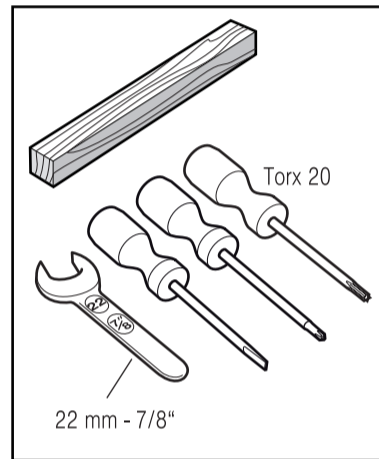

1. de Montageanleitung
   Standgerät
2. en Installation instructions
   Free-standing appliance
3. fr Notice de montage
   Appareil indépendant
4. it Istruzioni per il montaggio
   Apparecchio indipendente
5. nl Montagehandleiding
   Vrijstaand apparaat
6. da Monteringsvejledning
   Gulvmodel
7. no Monteringsanvisning
   Frittstående apparat
8. sv Monteringsanvisning
   Fristående apparat
9. fi Asennusohjeet
   Vapaasti sijoitettava laite
10. es Instrucciones de montaje
    Aparato de libre instalación
11. pt Instruções de montagem
    Aparelho Solo
12. el Οδηγίες τοποθέτησης
    Ανεξάρτητη συσκευή
13. tr Montaj kılavuzu
    Solo cihaz
14. et Paigaldusjuhend
    Eraldiseisev seade

1. cs Montážní návod
   Volně stojící spotřebič
2. pl Instrukcja montażu
   Urządzenie wolnostojące
3. hu Szerelési útmutató
   Magánálló készülék
4. ru Инструкция по монтажу
   Напольный прибор
5. ro Instrucțiunea de montaj
   Aparat independent
6. sk Návod na montáž
   Voľne stojací spotrebič
7. sl Navodilo za montažo
   Samostojna naprava
8. lt Montavimo instrukcija
   Pastatomas prietaisas
9. lv Montāžas pamācība
   Brīvi stāvoša ierīce
10. kk Орнату жөнүндө нұсқаулар
    Едендік құрылғы
11. uk Інструкція з монтажу
    Підлоговий прилад
12. uz Yig'ish qo'llanmasi
    Mustahkam o'rnatilgan asbob
13. ar إرشادات التركيب
    جهاز للنصب المنفرد
14. fa راهنمای مونتاژ
    دستگاه استاندارد
15. he הוראות הרכבה
    מכשיר ניצב