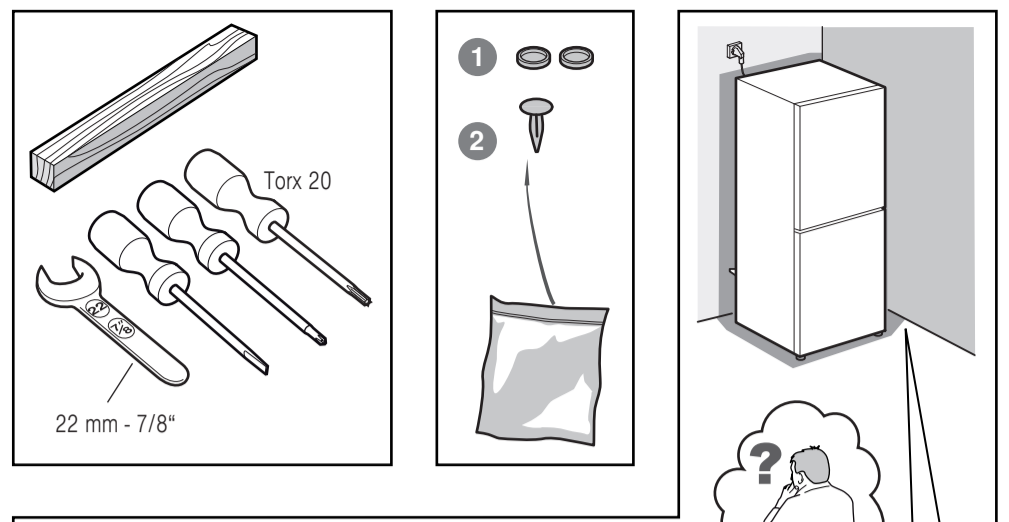

- de Montageanleitung
  Standgerät
- en Installation instructions
  Free-standing appliance
- fr Notice de montage
  Appareil indépendant
- it Istruzioni per il montaggio
  Apparecchio indipendente
- nl Montagehandleiding
  Vrijstaand apparaat
- da Monteringsvejledning
  Gulvmodel
- no Monteringsanvisning
  Frittstående apparat
- sv Monteringsanvisning
  Fristående apparat
- fi Asennusohjeet
  Vapaasti sijoitettava laite
- es Instrucciones de montaje
  Aparato de libre instalación
- pt Instruções de montagem
  Aparelho Solo
- el Οδηγίες τοποθέτησης
  Ανεξάρτητη συσκευή
- tr Montaj kılavuzu
  Solo cihaz
- et Paigaldusjuhend
  Eraldiseisev seade

- cs Montážní návod
  Volně stojící spotřebič
- pl Instrukcja montażu
  Urządzenie wolnostojące
- hu Szerelési útmutató
  Magánálló készülék
- ru Инструкция по монтажу
  Напольный прибор
- ro Instrucțiunea de montaj
  Aparat independent
- sk Návod na montáž
  Voľne stojací spotrebič
- sl Navodilo za montažo
  Samostojna naprava
- lt Montavimo instrukcija
  Pastatomas prietaisas
- lv Montāžas pamācība
  Brīvi stāvoša ierīce
- kk Орнату жөнүндө нұсқаулар
  Едендік құрылғы
- uk Інструкція з монтажу
  Підлоговий прилад
- uz Yig'ish qo'llanmasi
  Mustahkam o'rnatilgan asbob
- ar إرشادات التركيب
  جهاز للنصب المنفرد
- fa راهنمای مونتاژ
  دستگاه استاندارد
- he הוראות הרכבה
  מכשיר ניצב