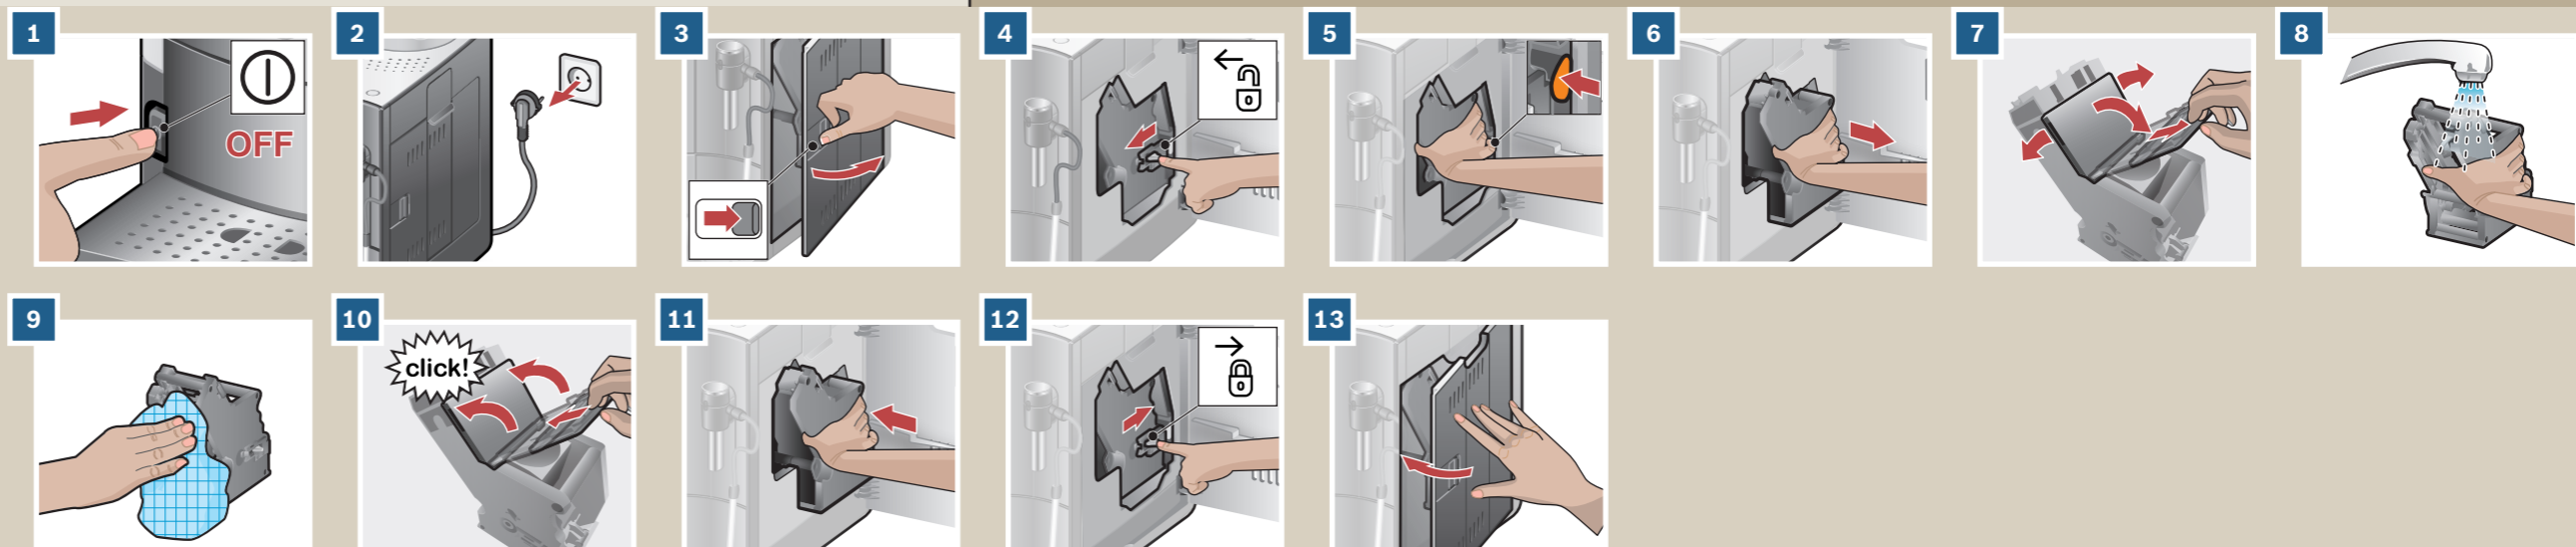

TES 712..
TES 715..

de Kurzanleitung
en Quick reference guide

Beispiel-Zubereitung
Macchiato
Sample Preparation
Macchiato

Service-Programm
**Kurzspülen
Milchsystem**
Service Program
**Short Rinse
Milk System**

Reinigen
Milchsystem
Clean
Milk System

Reinigen
Brüheinheit
Clean
Brewing Unit

Bitte unbedingt die Sicherheits-
hinweise in der Gebrauchsanleitung
lesen und beachten.

Please read the safety information in
the instruction manual carefully.