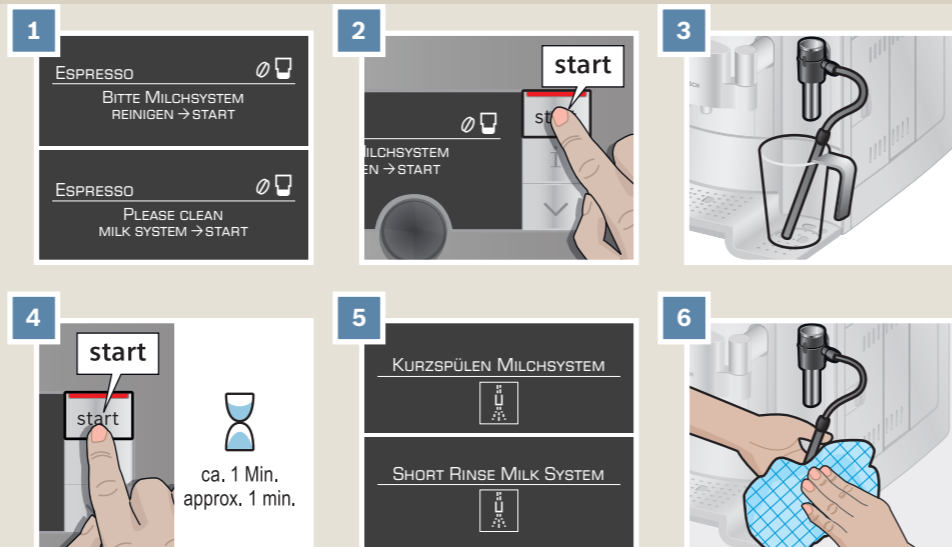

TES 712..
TES 715..

de Kurzanleitung
en Quick reference guide

Beispiel-Zubereitung
Macchiato
Sample Preparation
Macchiato

Service-Programm
**Kurzspülen
Milchsystem**
Service Program
**Short Rinse
Milk System**

Reinigen
Milchsystem
Clean
Milk System

Reinigen
Brüheinheit
Clean
Brewing Unit

Bitte unbedingt die Sicherheits-
hinweise in der Gebrauchsanleitung
lesen und beachten.

Please read the safety information in
the instruction manual carefully.