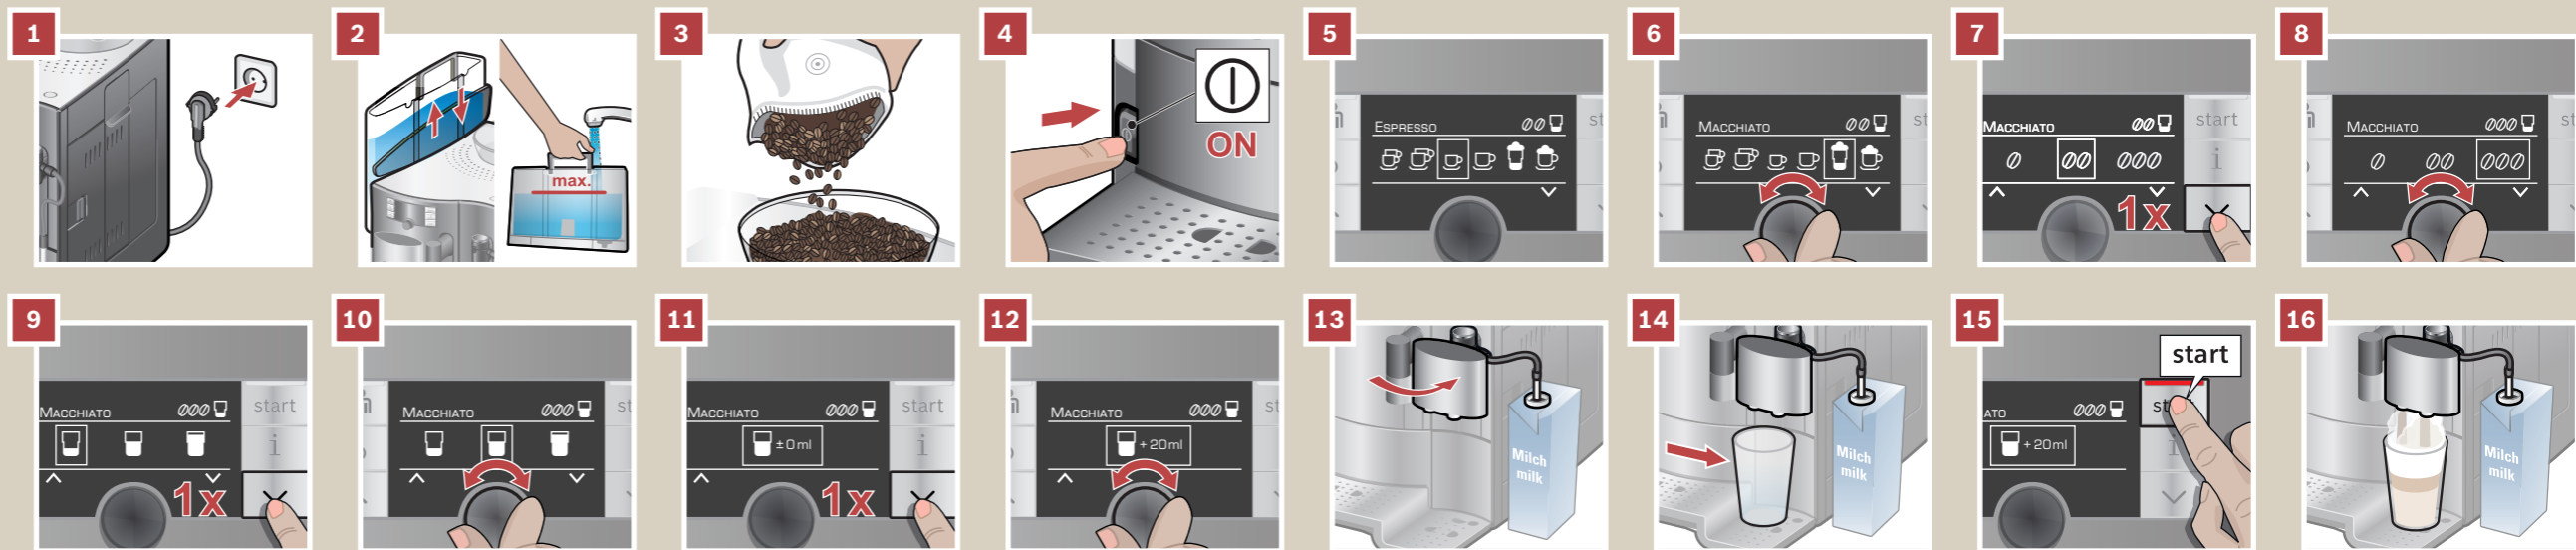

TES 712..
TES 715..

de Kurzanleitung
en Quick reference guide

Beispiel-Zubereitung
Macchiato
Sample Preparation
Macchiato

Service-Programm
**Kurzspülen
Milchsystem**
Service Program
**Short Rinse
Milk System**

Reinigen
Milchsystem
Clean
Milk System

Reinigen
Brüheinheit
Clean
Brewing Unit

Bitte unbedingt die Sicherheits-
hinweise in der Gebrauchsanleitung
lesen und beachten.

Please read the safety information in
the instruction manual carefully.