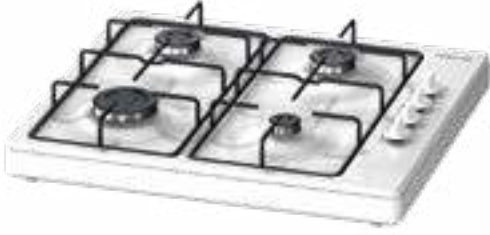

Ocak

Comfort Serisi

OB30P2B80L

- 4 gözü gazlı ocak
- Beyaz
- Çelik ocak ızgarası
- Fabrika çıkışı LPG'li