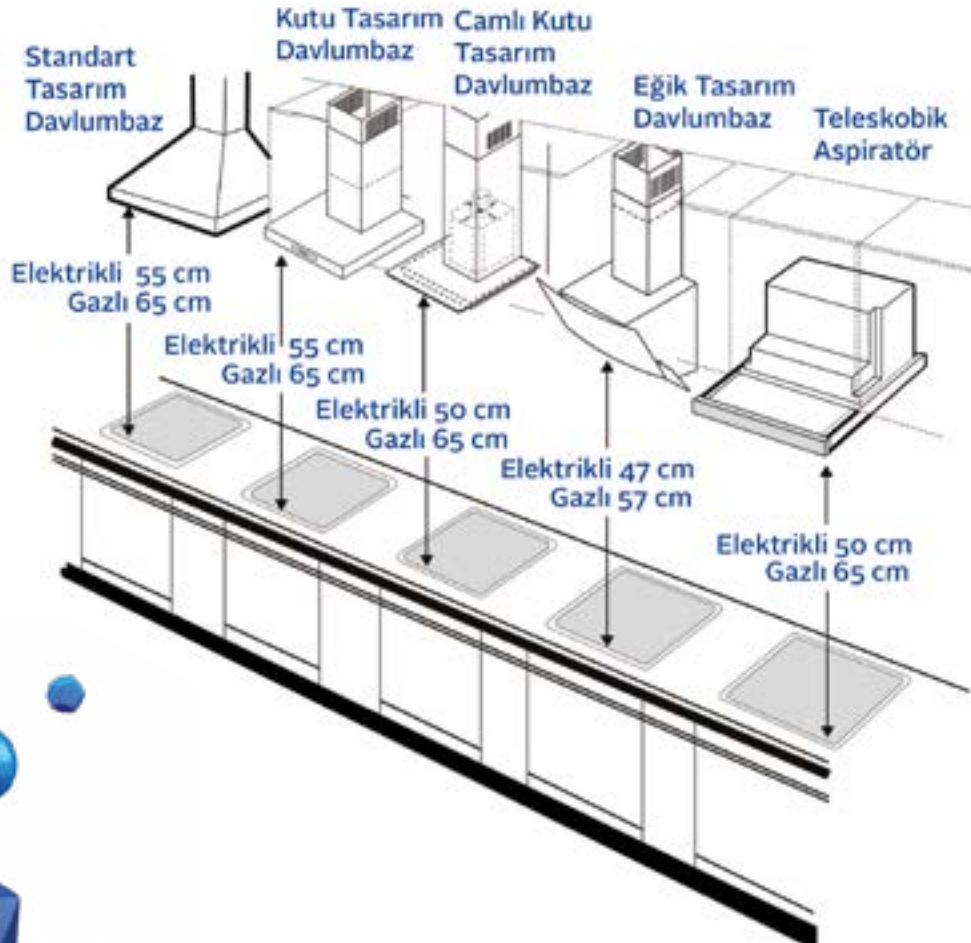

Ankastre Ocak ve Davlumbaz Montaj Rehberi

Ankastre ürünlerin gerçekten “güle güle” kullanılması için montaj aşamasında dikkat edilmesi gereken bazı noktalar vardır. Bunlardan en önemlisi, ürünlerin çevresindeki duvar ve eşyalara olan mesafesidir. Montaj alanı ölçüleri ile katalogta belirtilen ölçüler örtüşmüyorsa; kullanıcı, alanın uygun hale getirilmesi konusunda bilgilendirilir ve kesinlikle cihazın montajı yapılmaz.

OCAK İLE DAVLUMBAZ/ASPIRATÖR ARASI MESAFELER

Uluslararası TS EN 60335 - 2 - 31 standardına göre (ürün kataloğunda, internet sitelerindeki teknik çizimde ya da montaj kılavuzunda aksi belirtilmedikçe) ocak ile aspiratör/davlumbaz arasındaki asgari mesafeler aşağıda belirtildiği gibi olmalıdır.

(Gazlı ocak için ilgili mesafe ızgaranın üst seviyesi ile davlumbazın alt seviyesi arası olmalıdır. Elektrikli ocak için mesafe ise ocak yüzeyinden alınır.)

DIKKAT!

Bu ölçüler temsili olup her cihaz tipine göre farklılık gösterebilir. Bu nedenle doğru mesafeleri belirlemek için ürün kataloğuna, internet sitelerindeki teknik çizimlere ya da montaj kılavuzuna bakılmalıdır.