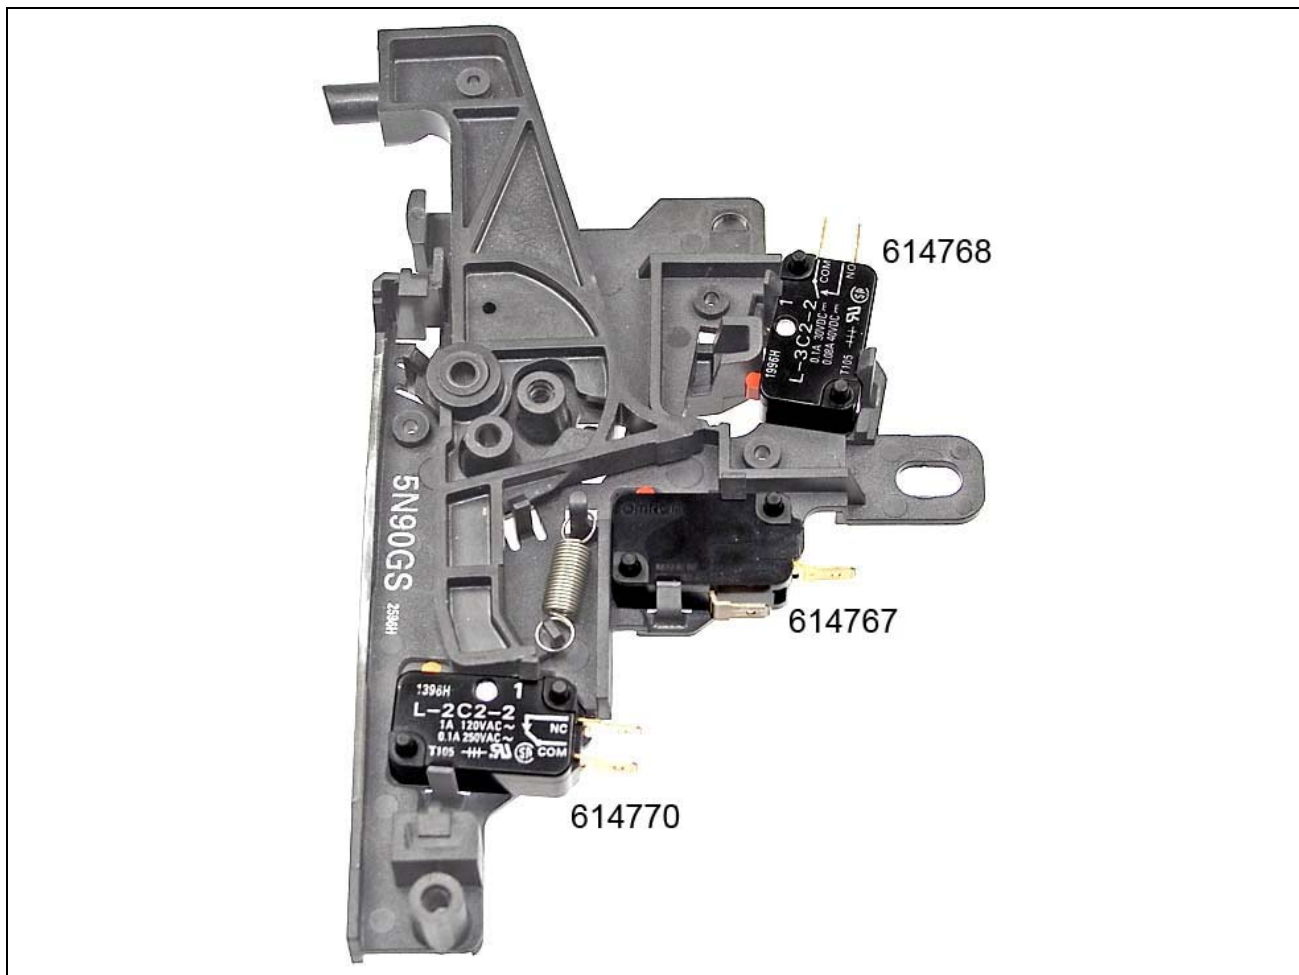

**FR Support de l'interrupteur de porte**

Cette pièce détachée ne peut être montée que par un technicien qualifié et formé. Toute réparation non conforme peut entraver le bon fonctionnement et la sécurité de l'appareil et entraîner des risques et dangers pour l'utilisateur. Nous ne sommes pas responsables des dommages dus à une mauvaise installation effectuée par un tiers. Il convient, lors de toute réparation sur du matériel électroménager, de se conformer aux réglementations techniques habituelles et de respecter les prescriptions nationales. En cas de doute, il faut contacter notre service après-vente.

Support de l'interrupteur de porte complet 436539 & 648742 / interrupteur de porte séparé

Support de l'interrupteur de porte