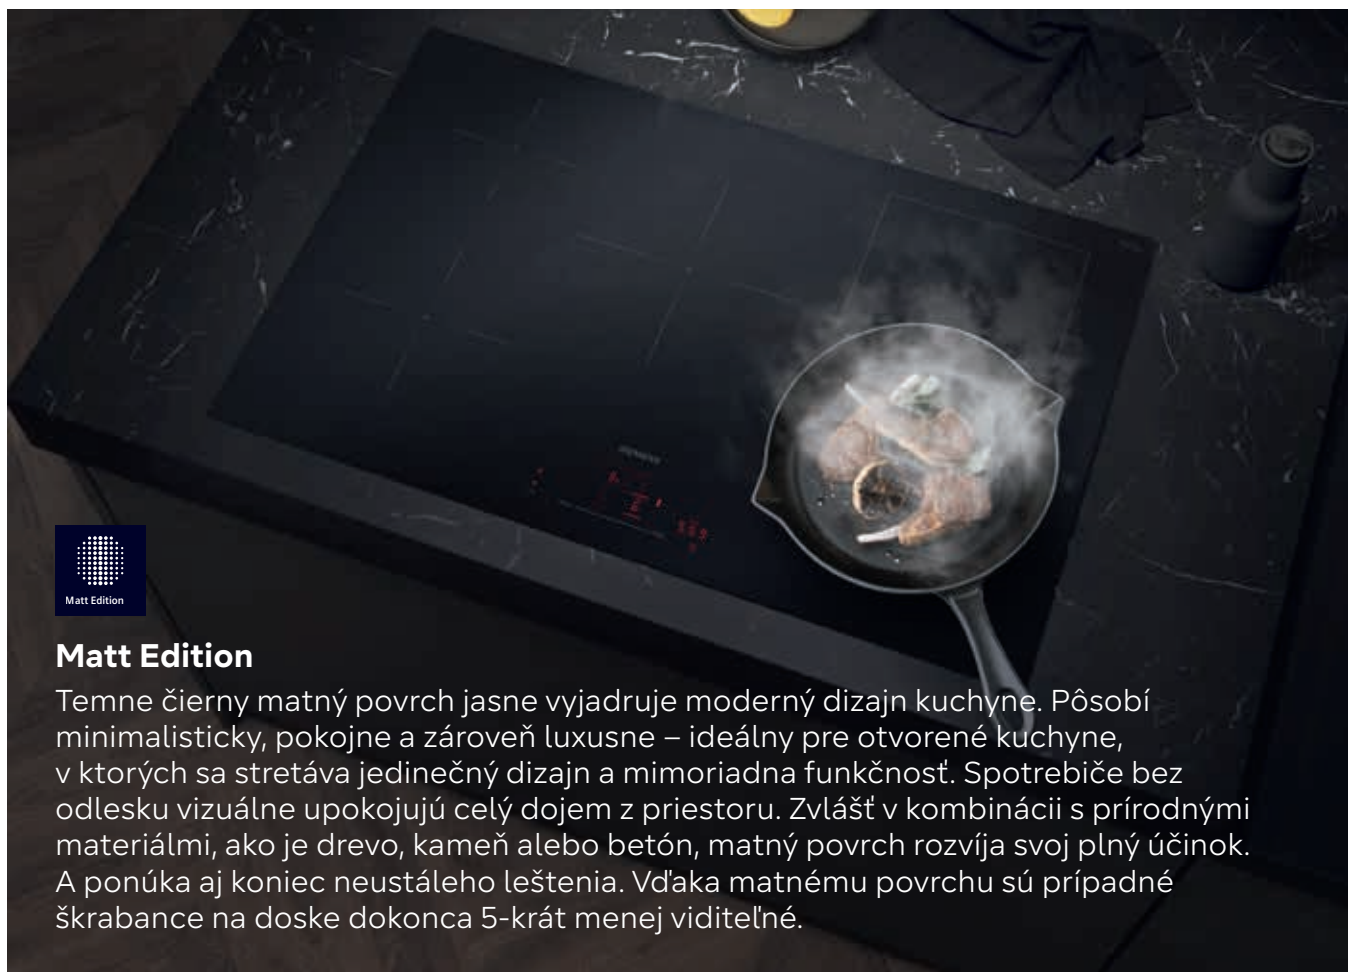

Cena: 1 059 €*

Indukčná varná doska, 60 cm

ED61AHSC1E

- dizajn: **Matt Edition**, bez rámečka, inštalácia na pracovnú dosku
 - 4 indukčné varné zóny, z toho 1 combiZone
 - 17 stupňov výkonu
 - powerBoost a panBoost
 - **fryingSensor Pro**
 - **senzorové ovládanie touchSlider+**
 - **Home Connect**
 - **cookConnect system**
 - **Intelligent hood automatic**
 - **Smart home trigger**
 - **tlačidlo Obľúbené**
 - príkon: 6,9 kW
 - typ pripojenia: trojfázové
- dostupné od 10/2025

Cena: 975 €*

Matt Edition

Temne čierny matný povrch jasne vyjadruje moderný dizajn kuchyne. Pôsobí minimalisticky, pokojne a zároveň luxusne – ideálny pre otvorené kuchyne, v ktorých sa stretáva jedinečný dizajn a mimoriadna funkčnosť. Spotrebiče bez odlesku vizuálne upokojujú celý dojem z priestoru. Zvlášť v kombinácii s prírodnými materiálmi, ako je drevo, kameň alebo betón, matný povrch rozvíja svoj plný účinok. A ponúka aj koniec neustáleho leštenia. Vďaka matnému povrchu sú prípadné škrabance na doske dokonca 5-krát menej viditeľné.