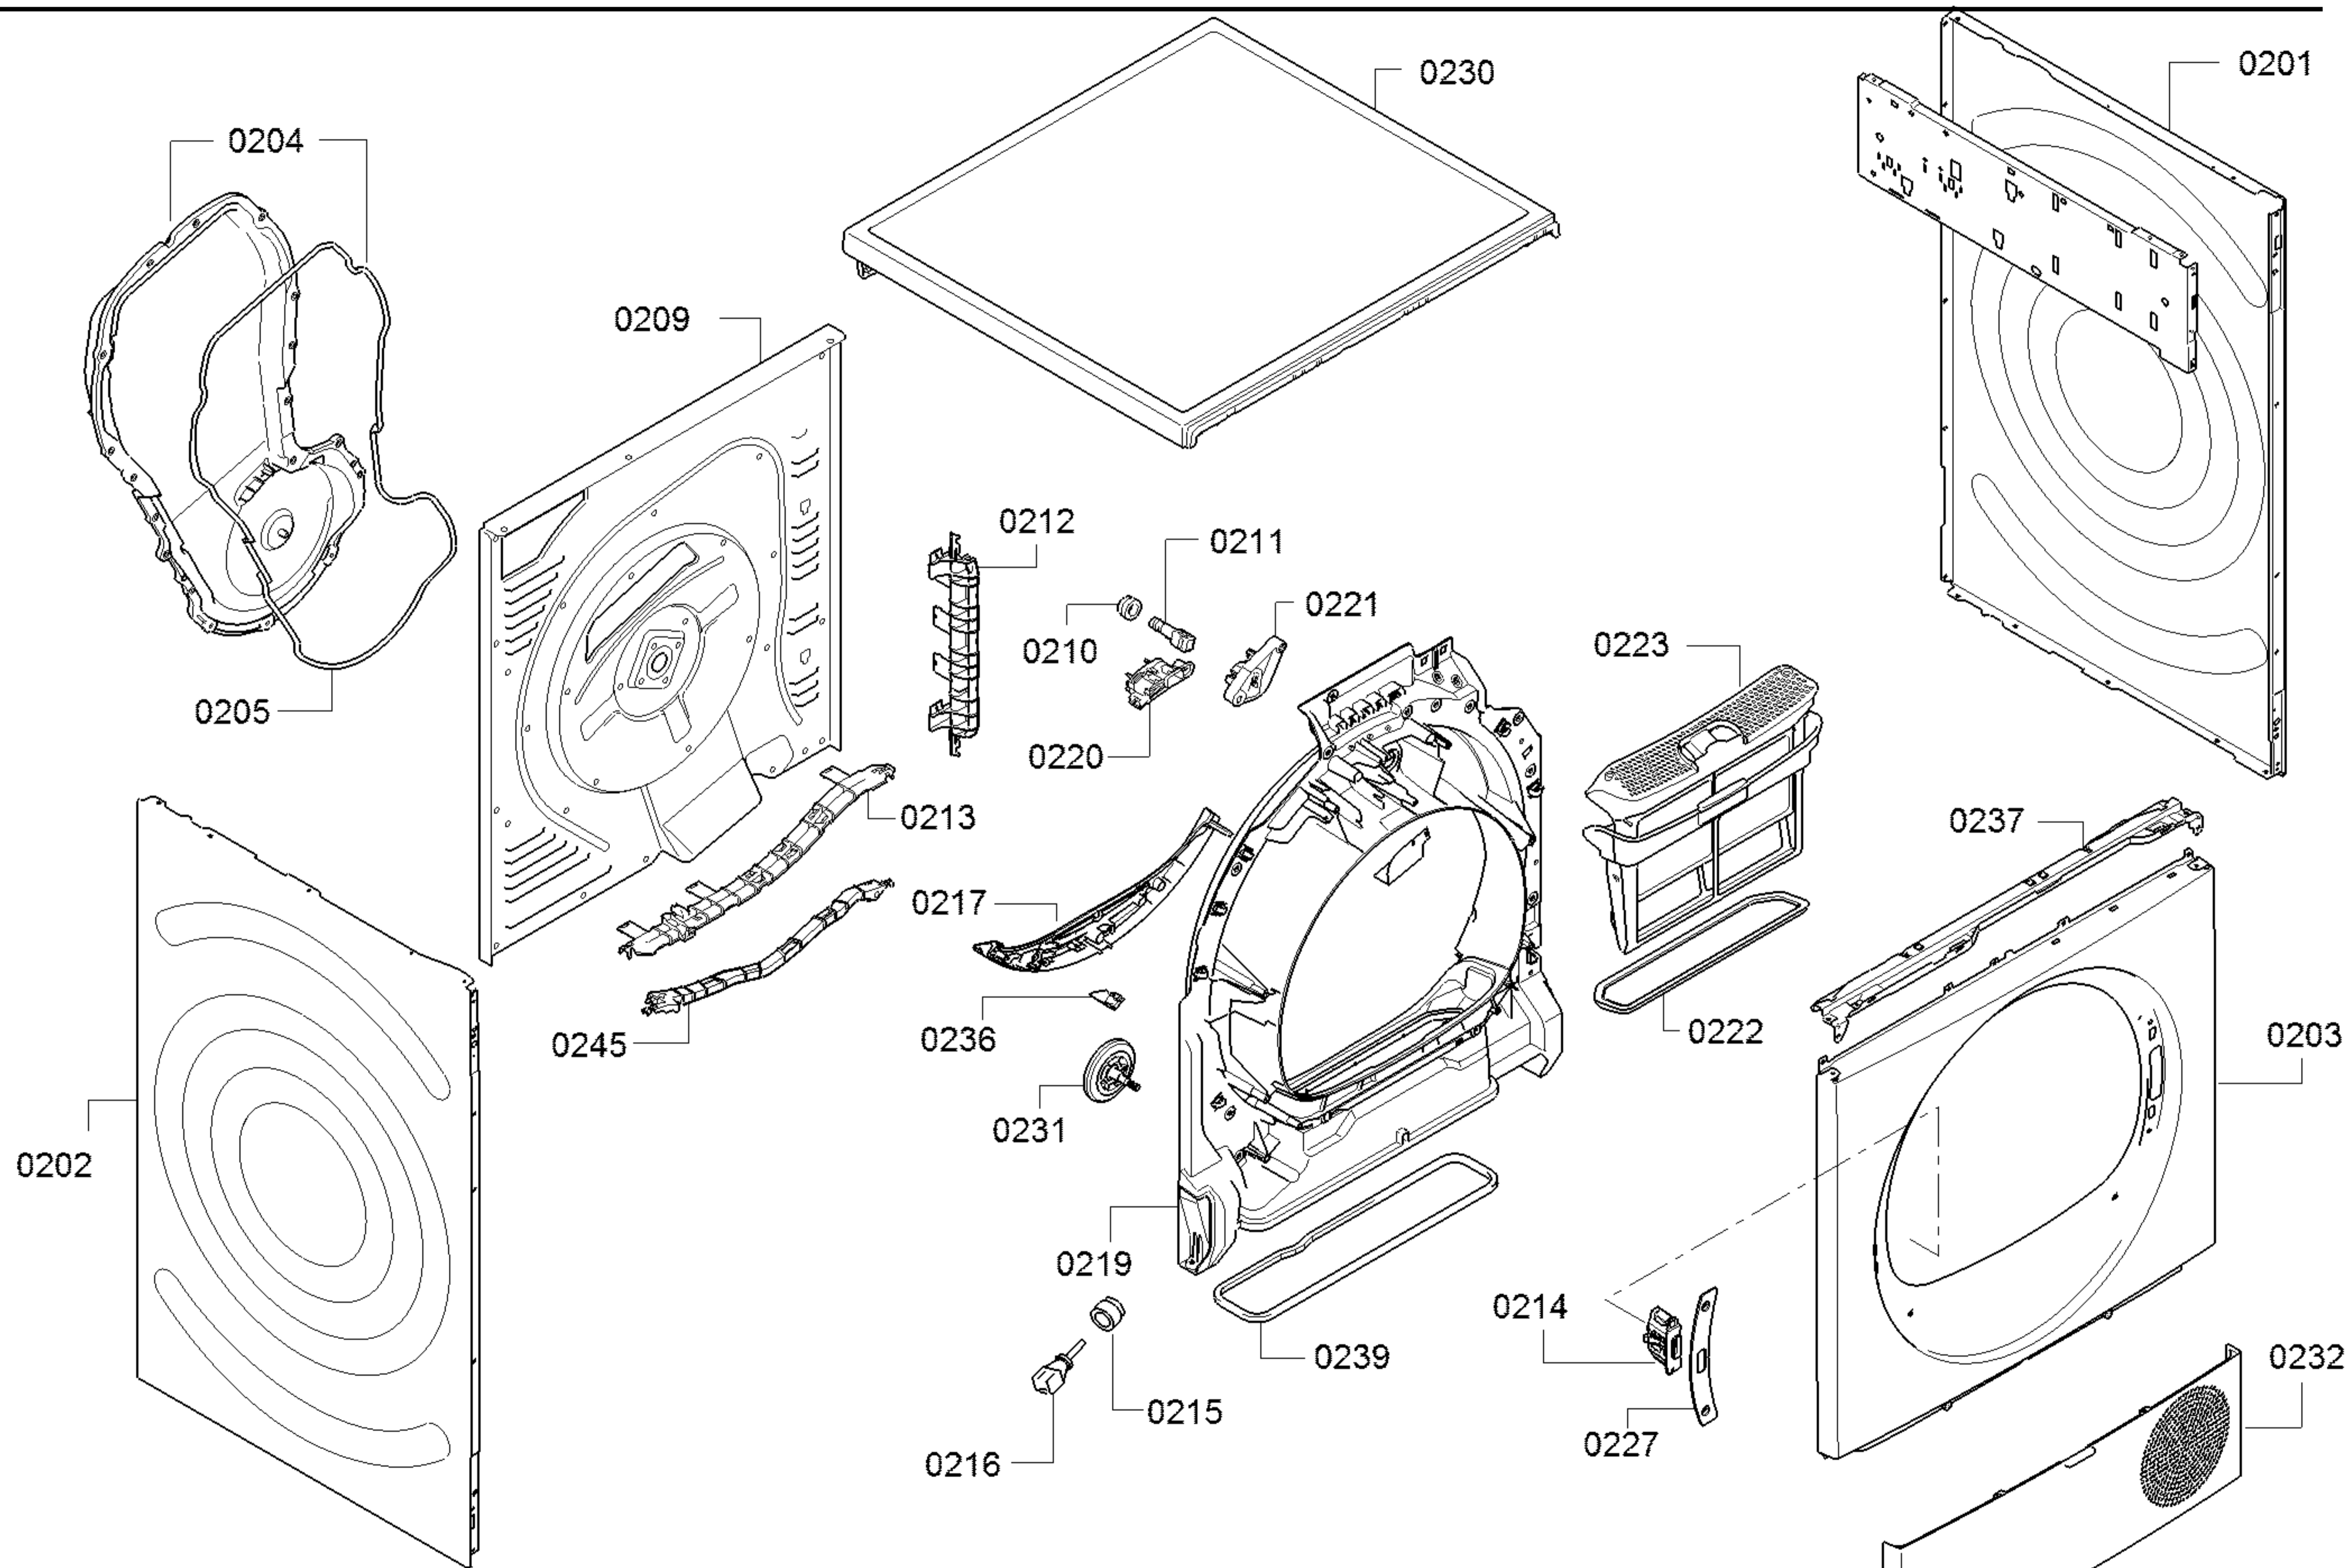

0199

 <p>0601</p>	 <p>0602</p>	 <p>0604</p>	 <p>0605</p>	 <p>0606</p>
 <p>0607</p>	 <p>0608</p>	 <p>0609</p>	 <p>0610</p>	
 <p>0612</p>				
 <p>0617</p>				

WQ44G2C1TR/09 ürünü için malzemeler

Sonuçlar 1 - 114 → 114

↕ Pozisyon	↕ Malzeme numarası	↕ Muadil	↕ Açıklama/Tip	Pozisyon Açıklaması	Bilgi/Konu	Fiyat Grubu	Liste Fiyatı	P.Birim	Miktar	Bilgi:
0502	00145812		Motor		One belt motor	990		1	1	
0512	00146123		Pompa		Water pump	990		1	1	
0527	00170961		NTC-Sensör		at 20 degree C 5.4k-6.5kOhm Crastin	990		1	1	
0407	00249014		Tambur		Complete stainless steel drum	990		1	1	
8513	00312289		Temizleme bezi		Microfiber cloth for delicate surfaces	990		1	1	
8501	00312474		Temizleyici		Care product for heat pump dryer WITH INTEGRATED CARE PROGRAM (CP1/CP2)	990		4	1	
8512	00460770	00312289	Temizleme bezi		Microfiber Cloth colour may vary	990		1	1	
0401	00497211		İllerletici		Agitator paddle	990		1	1	
0239	00552829		Parça bir cihazda mevcut değil		DİKKAT! BU KOD YEDEK PARÇA KODU DEĞİLDİR LÜTFEN SİPARİŞ VERMEYİNİZ.	990		1	1	
0537	00552829		Parça bir cihazda mevcut değil		DİKKAT! BU KOD YEDEK PARÇA KODU DEĞİLDİR LÜTFEN SİPARİŞ VERMEYİNİZ.	990		1	1	
0562	00552829		Parça bir cihazda mevcut değil		DİKKAT! BU KOD YEDEK PARÇA KODU DEĞİLDİR LÜTFEN SİPARİŞ VERMEYİNİZ.	990		1	1	
0231	00600427	00613598	Tekerlek		until FD 8903, the Bearing shield must be completely replaced. Roles are	990		1	1	
0103	00604072		Ara parça		Rotary knob clip	990		1	1	
0558	00609166		Tutucu		Cable Handle- Power Cord	990		1	1	
0501	00611942		Ayak		Bottom group leveling foot	990		1	1	
0210	00613752		Conta-sınırlayıcı		NTC sensor or drum lighting seal	990		1	1	
0215	00613752		Conta-sınırlayıcı		NTC sensor or drum lighting seal	990		1	1	
0216	00613753		NTC-Sensör		NTC temperature sensor (bearing shield) 10kOm @25oC	990		1	1	
0528	00613776		Yay		NTC spring	990		1	1	
0557	00613787		Conta		Condensate container valve	990		1	1	