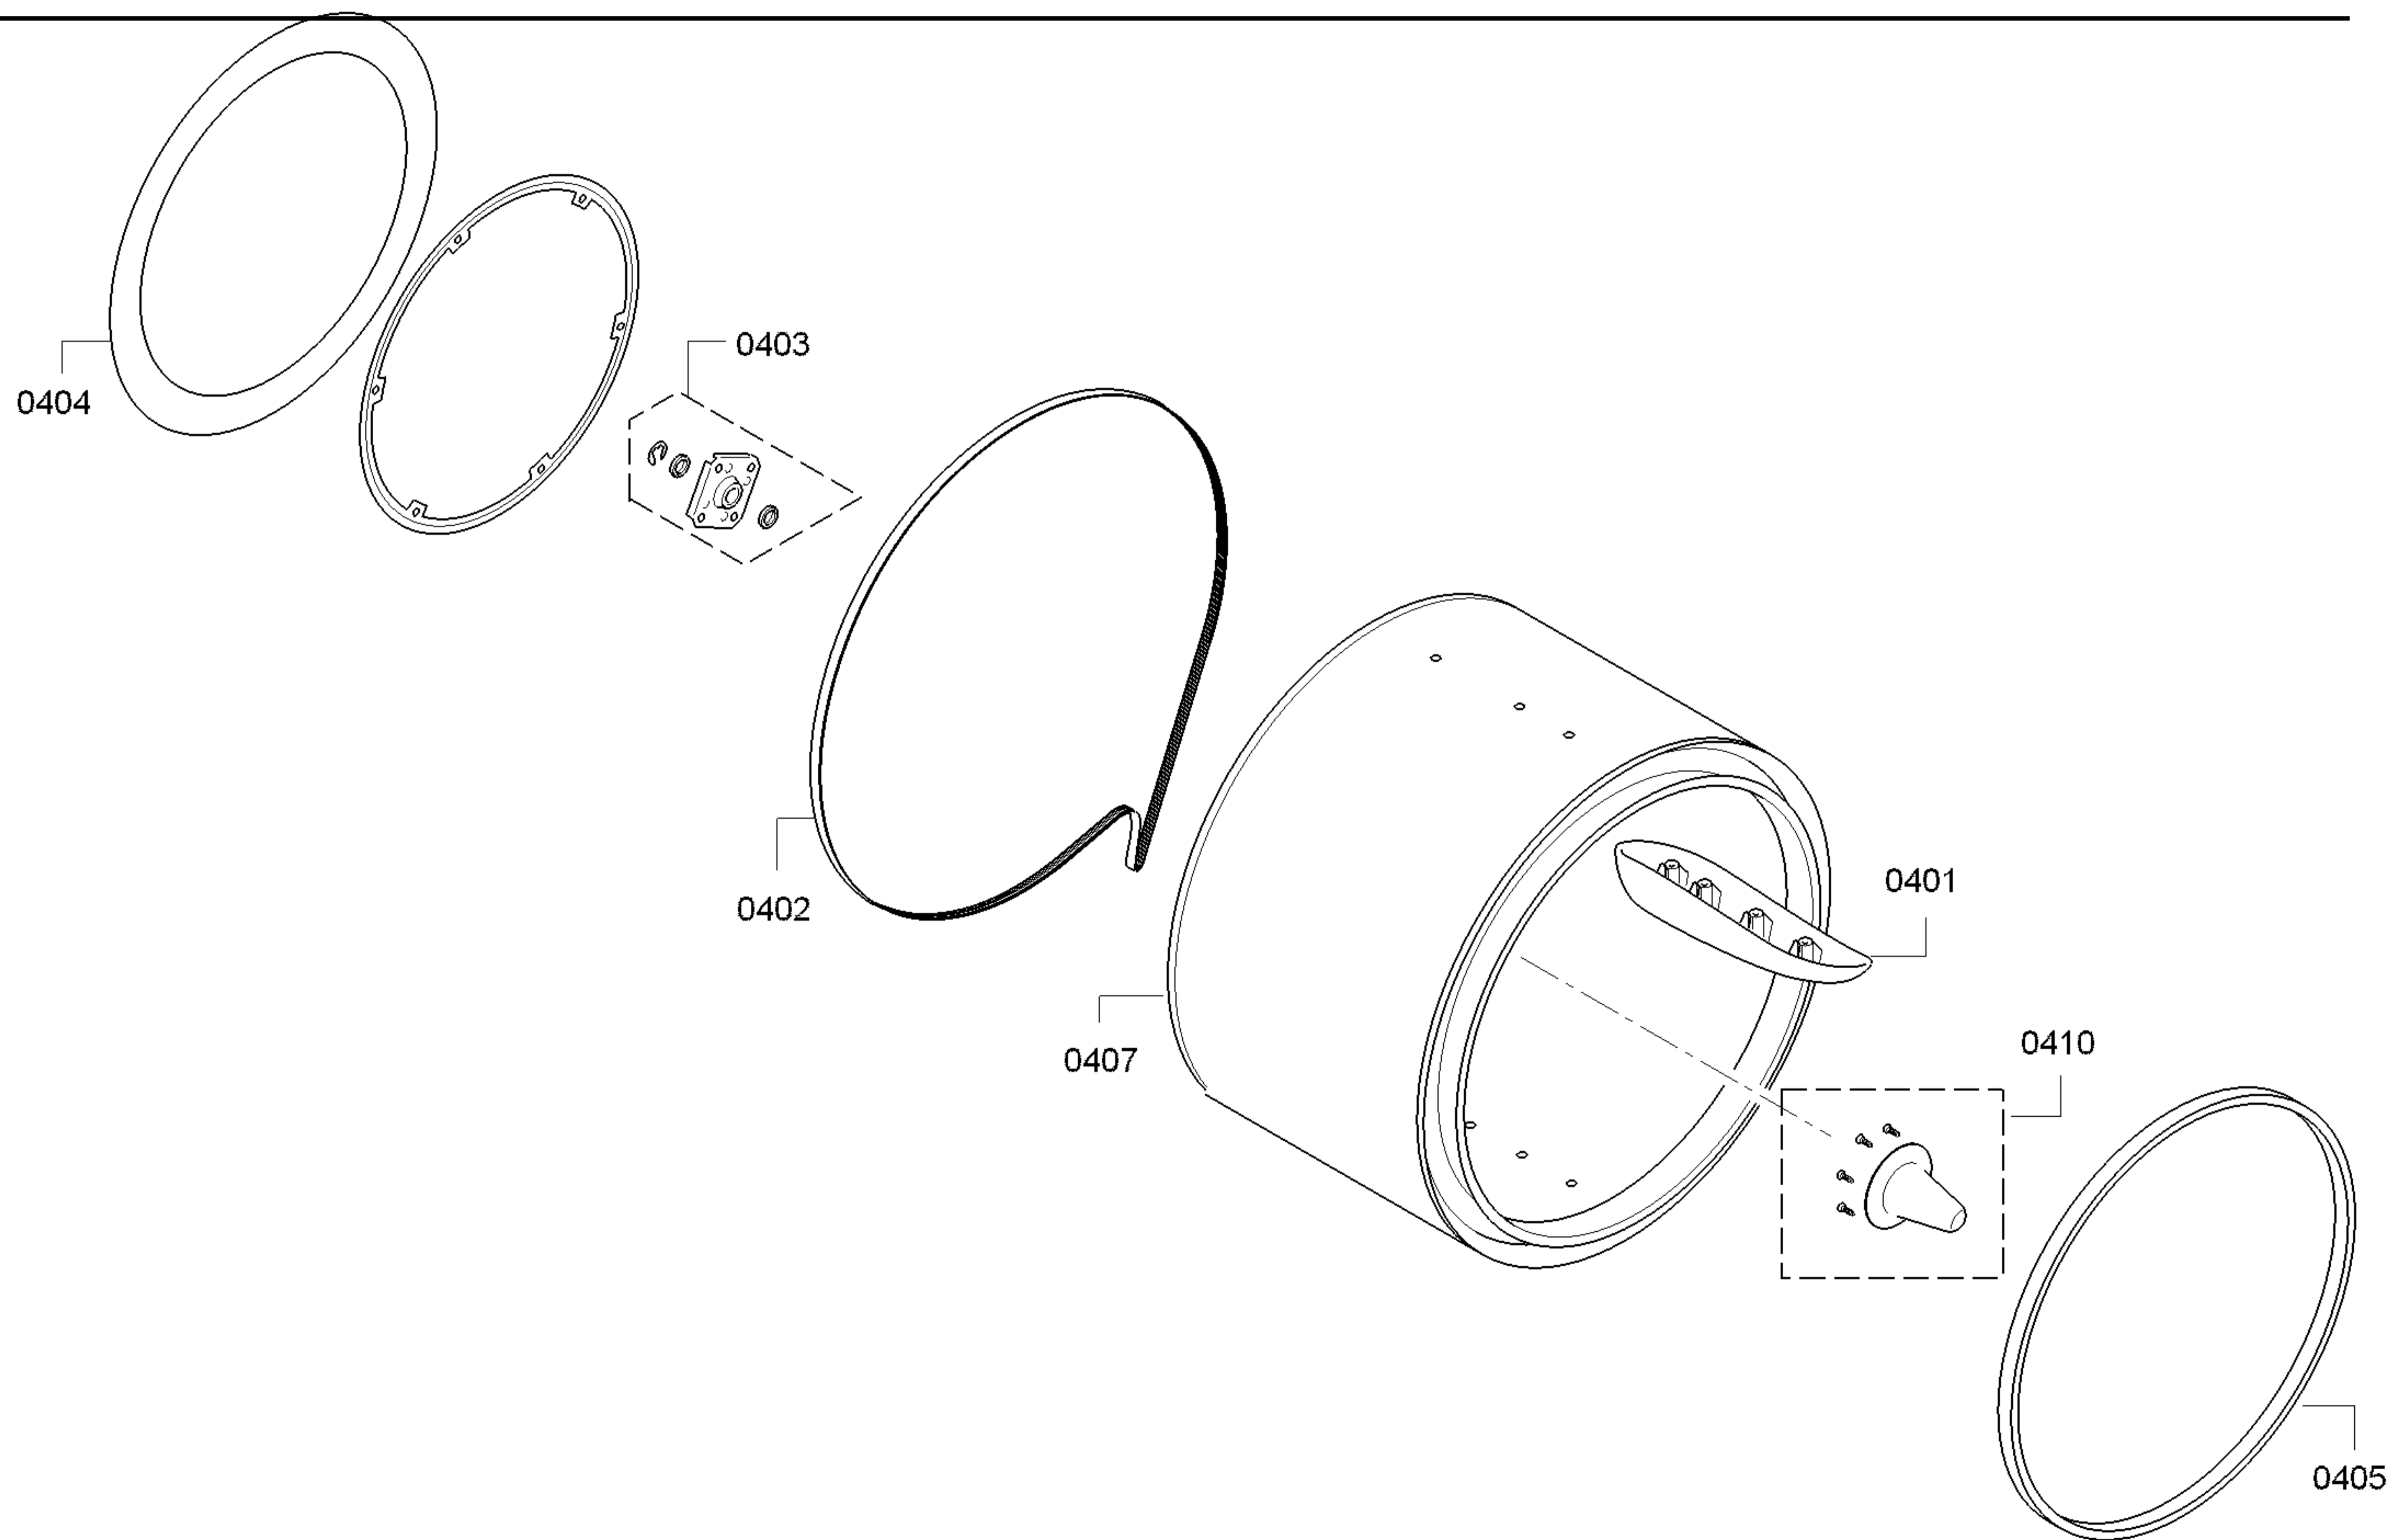

0199

 <p>0601</p>	 <p>0602</p>	 <p>0604</p>	 <p>0605</p>	 <p>0606</p>
 <p>0607</p>	 <p>0608</p>	 <p>0609</p>	 <p>0610</p>	
 <p>0612</p>				
 <p>0617</p>				

WQ44G2C1TR/09 ürünü için malzemeler

Sonuçlar 1 - 114 → 114

↕ Pozisyon	↕ Malzeme numarası	↕ Muadil	↕ Açıklama/Tip	Pozisyon Açıklaması	Bilgi/Konu	Fiyat Grubu	Liste Fiyatı	P.Birim	Miktar	Bilgi:
0502	00145812		Motor		One belt motor	990		1	1	
0512	00146123		Pompa		Water pump	990		1	1	
0527	00170961		NTC-Sensör		at 20 degree C 5.4k-6.5kOhm Crastin	990		1	1	
0407	00249014		Tambur		Complete stainless steel drum	990		1	1	
8513	00312289		Temizleme bezi		Microfiber cloth for delicate surfaces	990		1	1	
8501	00312474		Temizleyici		Care product for heat pump dryer WITH INTEGRATED CARE PROGRAM (CP1/CP2)	990		4	1	
8512	00460770	00312289	Temizleme bezi		Microfiber Cloth colour may vary	990		1	1	
0401	00497211		İllerletici		Agitator paddle	990		1	1	
0239	00552829		Parça bir cihazda mevcut değil		DİKKAT! BU KOD YEDEK PARÇA KODU DEĞİLDİR LÜTFEN SİPARİŞ VERMEYİNİZ.	990		1	1	
0537	00552829		Parça bir cihazda mevcut değil		DİKKAT! BU KOD YEDEK PARÇA KODU DEĞİLDİR LÜTFEN SİPARİŞ VERMEYİNİZ.	990		1	1	
0562	00552829		Parça bir cihazda mevcut değil		DİKKAT! BU KOD YEDEK PARÇA KODU DEĞİLDİR LÜTFEN SİPARİŞ VERMEYİNİZ.	990		1	1	
0231	00600427	00613598	Tekerlek		until FD 8903, the Bearing shield must be completely replaced. Roles are	990		1	1	
0103	00604072		Ara parça		Rotary knob clip	990		1	1	
0558	00609166		Tutucu		Cable Handle- Power Cord	990		1	1	
0501	00611942		Ayak		Bottom group leveling foot	990		1	1	
0210	00613752		Conta-sınırlayıcı		NTC sensor or drum lighting seal	990		1	1	
0215	00613752		Conta-sınırlayıcı		NTC sensor or drum lighting seal	990		1	1	
0216	00613753		NTC-Sensör		NTC temperature sensor (bearing shield) 10kOm @25oC	990		1	1	
0528	00613776		Yay		NTC spring	990		1	1	
0557	00613787		Conta		Condensate container valve	990		1	1	