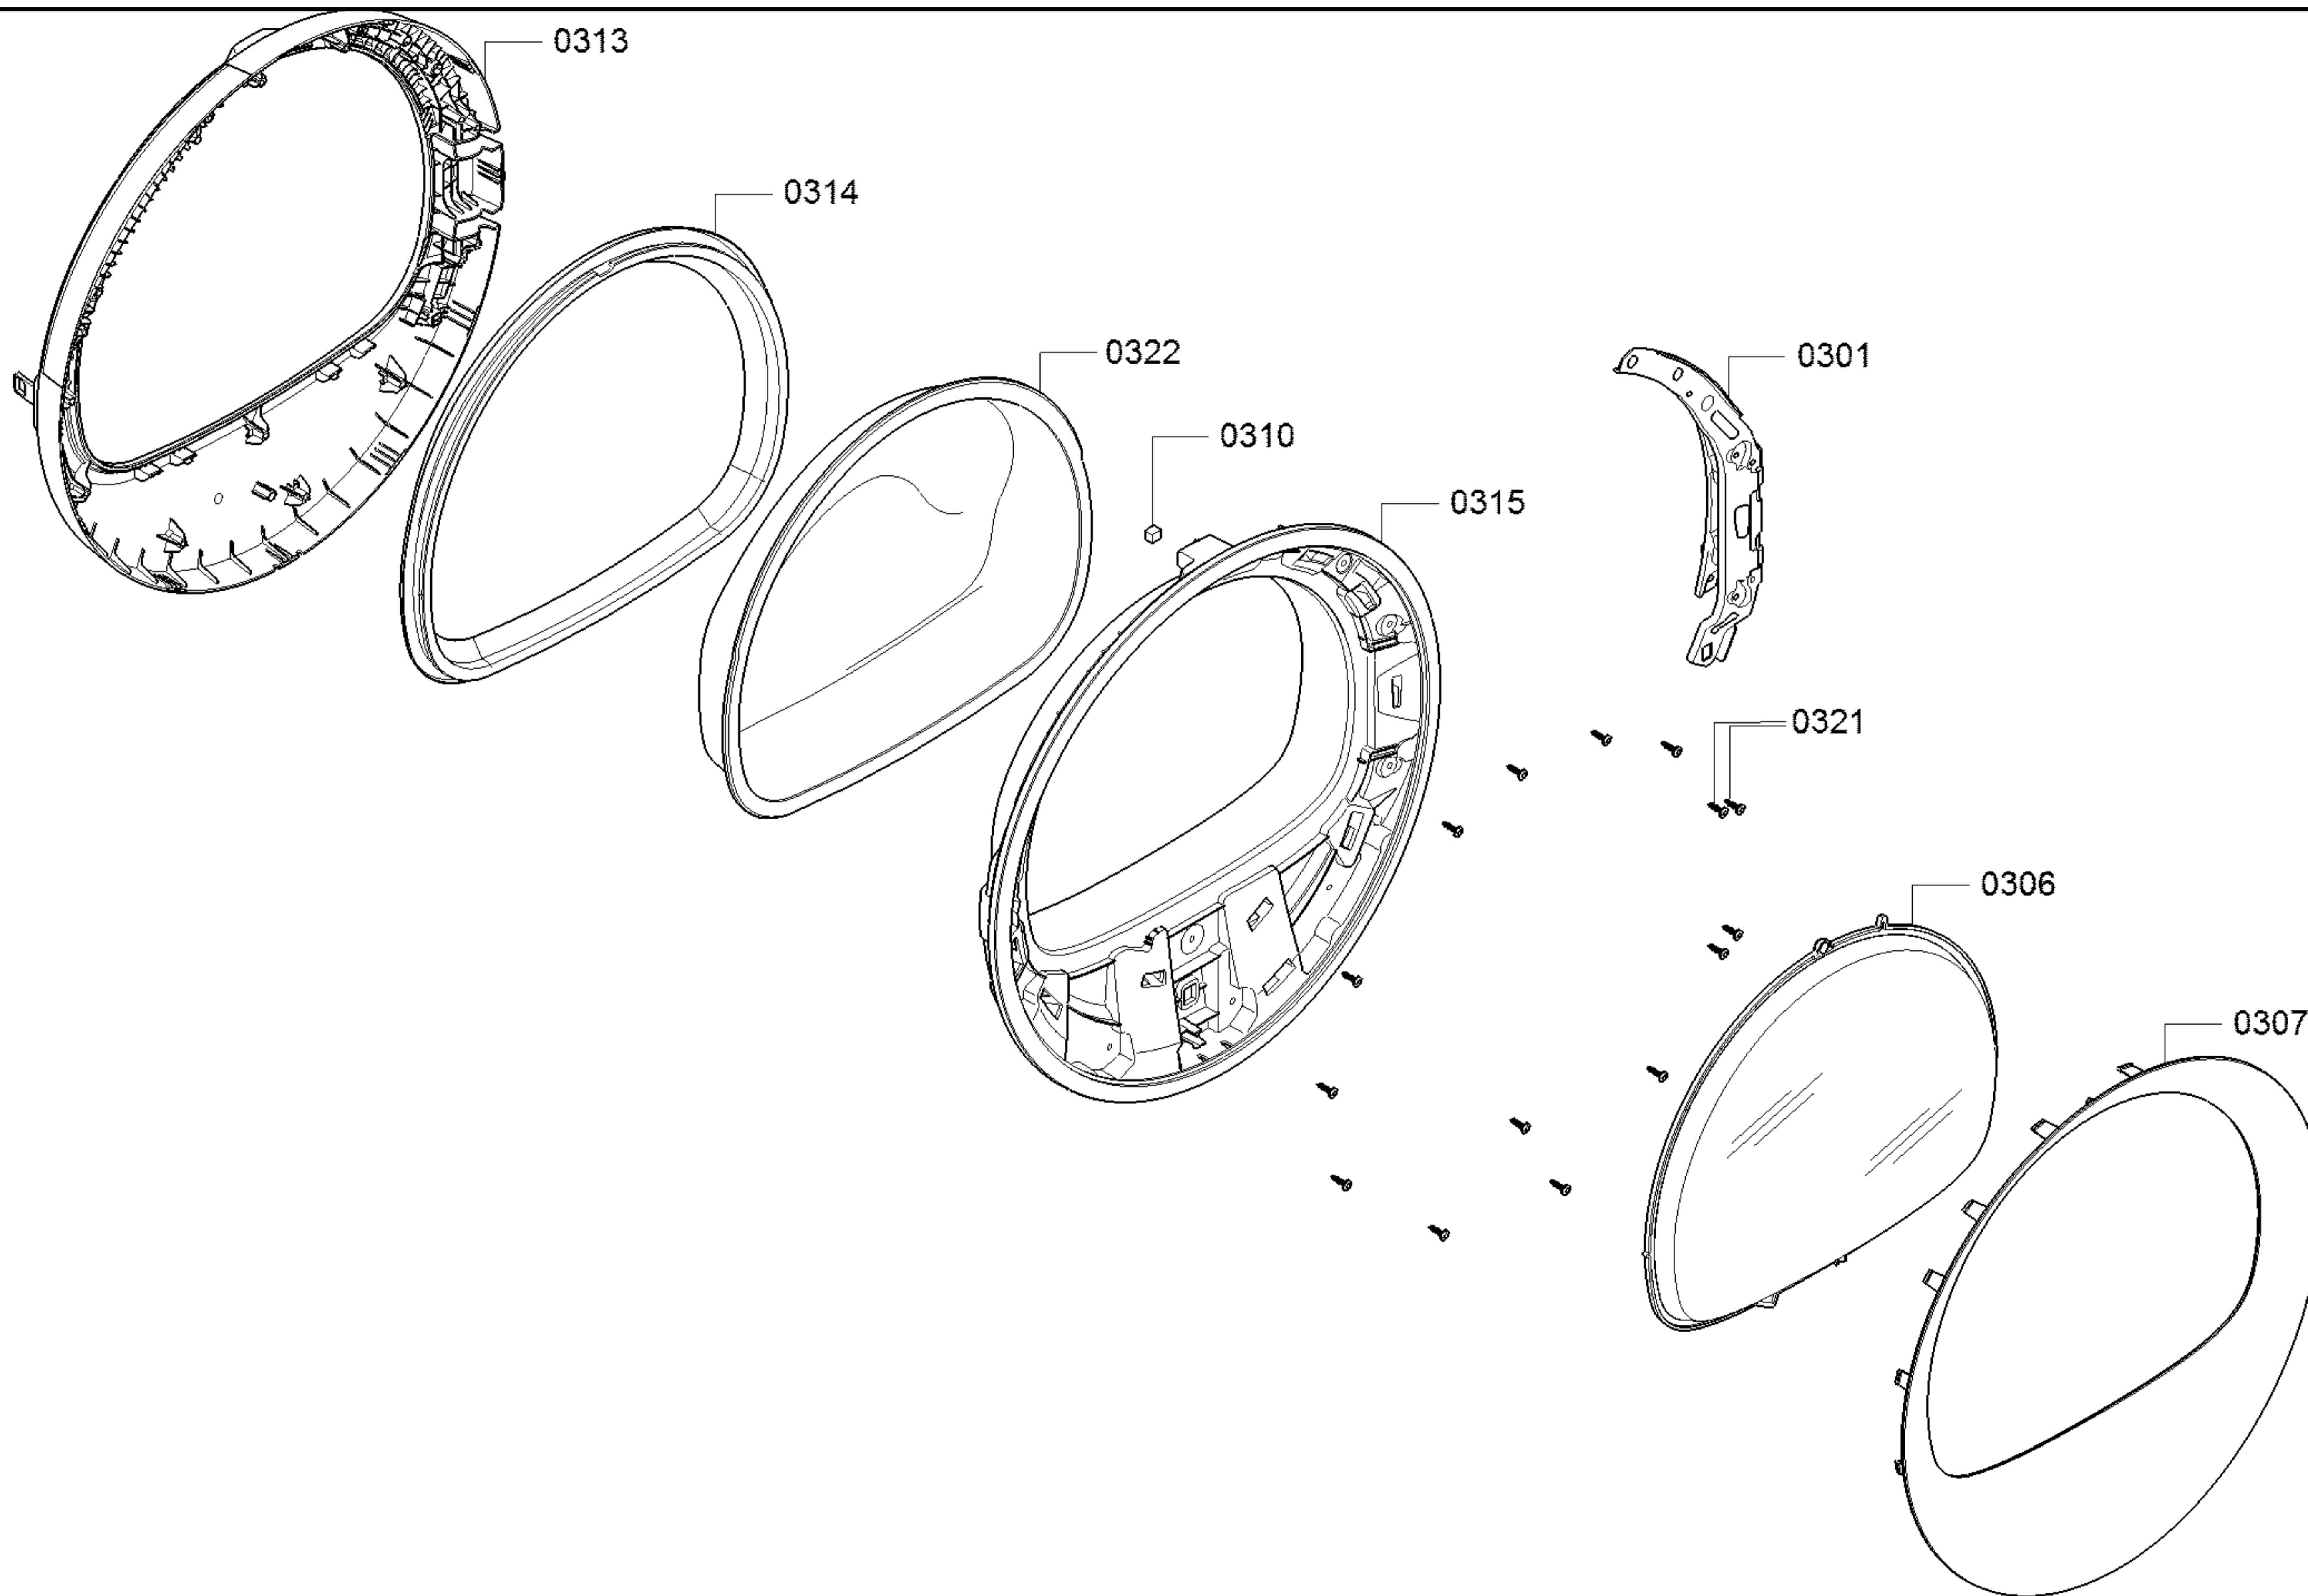

0199

 <p>0601</p>	 <p>0602</p>	 <p>0604</p>	 <p>0605</p>	 <p>0606</p>
 <p>0607</p>	 <p>0608</p>	 <p>0609</p>	 <p>0610</p>	
 <p>0612</p>				
 <p>0617</p>				

WQ44G2C1TR/09 ürünü için malzemeler

Sonuçlar 1 - 114 → 114

↕ Pozisyon	↕ Malzeme numarası	↕ Muadil	↕ Açıklama/Tip	Pozisyon Açıklaması	Bilgi/Konu	Fiyat Grubu	Liste Fiyatı	P.Birim	Miktar	Bilgi:
0502	00145812		Motor		One belt motor	990		1	1	
0512	00146123		Pompa		Water pump	990		1	1	
0527	00170961		NTC-Sensör		at 20 degree C 5.4k-6.5kOhm Crastin	990		1	1	
0407	00249014		Tambur		Complete stainless steel drum	990		1	1	
8513	00312289		Temizleme bezi		Microfiber cloth for delicate surfaces	990		1	1	
8501	00312474		Temizleyici		Care product for heat pump dryer WITH INTEGRATED CARE PROGRAM (CP1/CP2)	990		4	1	
8512	00460770	00312289	Temizleme bezi		Microfiber Cloth colour may vary	990		1	1	
0401	00497211		İllerletici		Agitator paddle	990		1	1	
0239	00552829		Parça bir cihazda mevcut değil		DİKKAT! BU KOD YEDEK PARÇA KODU DEĞİLDİR LÜTFEN SİPARİŞ VERMEYİNİZ.	990		1	1	
0537	00552829		Parça bir cihazda mevcut değil		DİKKAT! BU KOD YEDEK PARÇA KODU DEĞİLDİR LÜTFEN SİPARİŞ VERMEYİNİZ.	990		1	1	
0562	00552829		Parça bir cihazda mevcut değil		DİKKAT! BU KOD YEDEK PARÇA KODU DEĞİLDİR LÜTFEN SİPARİŞ VERMEYİNİZ.	990		1	1	
0231	00600427	00613598	Tekerlek		until FD 8903, the Bearing shield must be completely replaced. Roles are	990		1	1	
0103	00604072		Ara parça		Rotary knob clip	990		1	1	
0558	00609166		Tutucu		Cable Handle- Power Cord	990		1	1	
0501	00611942		Ayak		Bottom group leveling foot	990		1	1	
0210	00613752		Conta-sınırlayıcı		NTC sensor or drum lighting seal	990		1	1	
0215	00613752		Conta-sınırlayıcı		NTC sensor or drum lighting seal	990		1	1	
0216	00613753		NTC-Sensör		NTC temperature sensor (bearing shield) 10kOm @25oC	990		1	1	
0528	00613776		Yay		NTC spring	990		1	1	
0557	00613787		Conta		Condensate container valve	990		1	1	