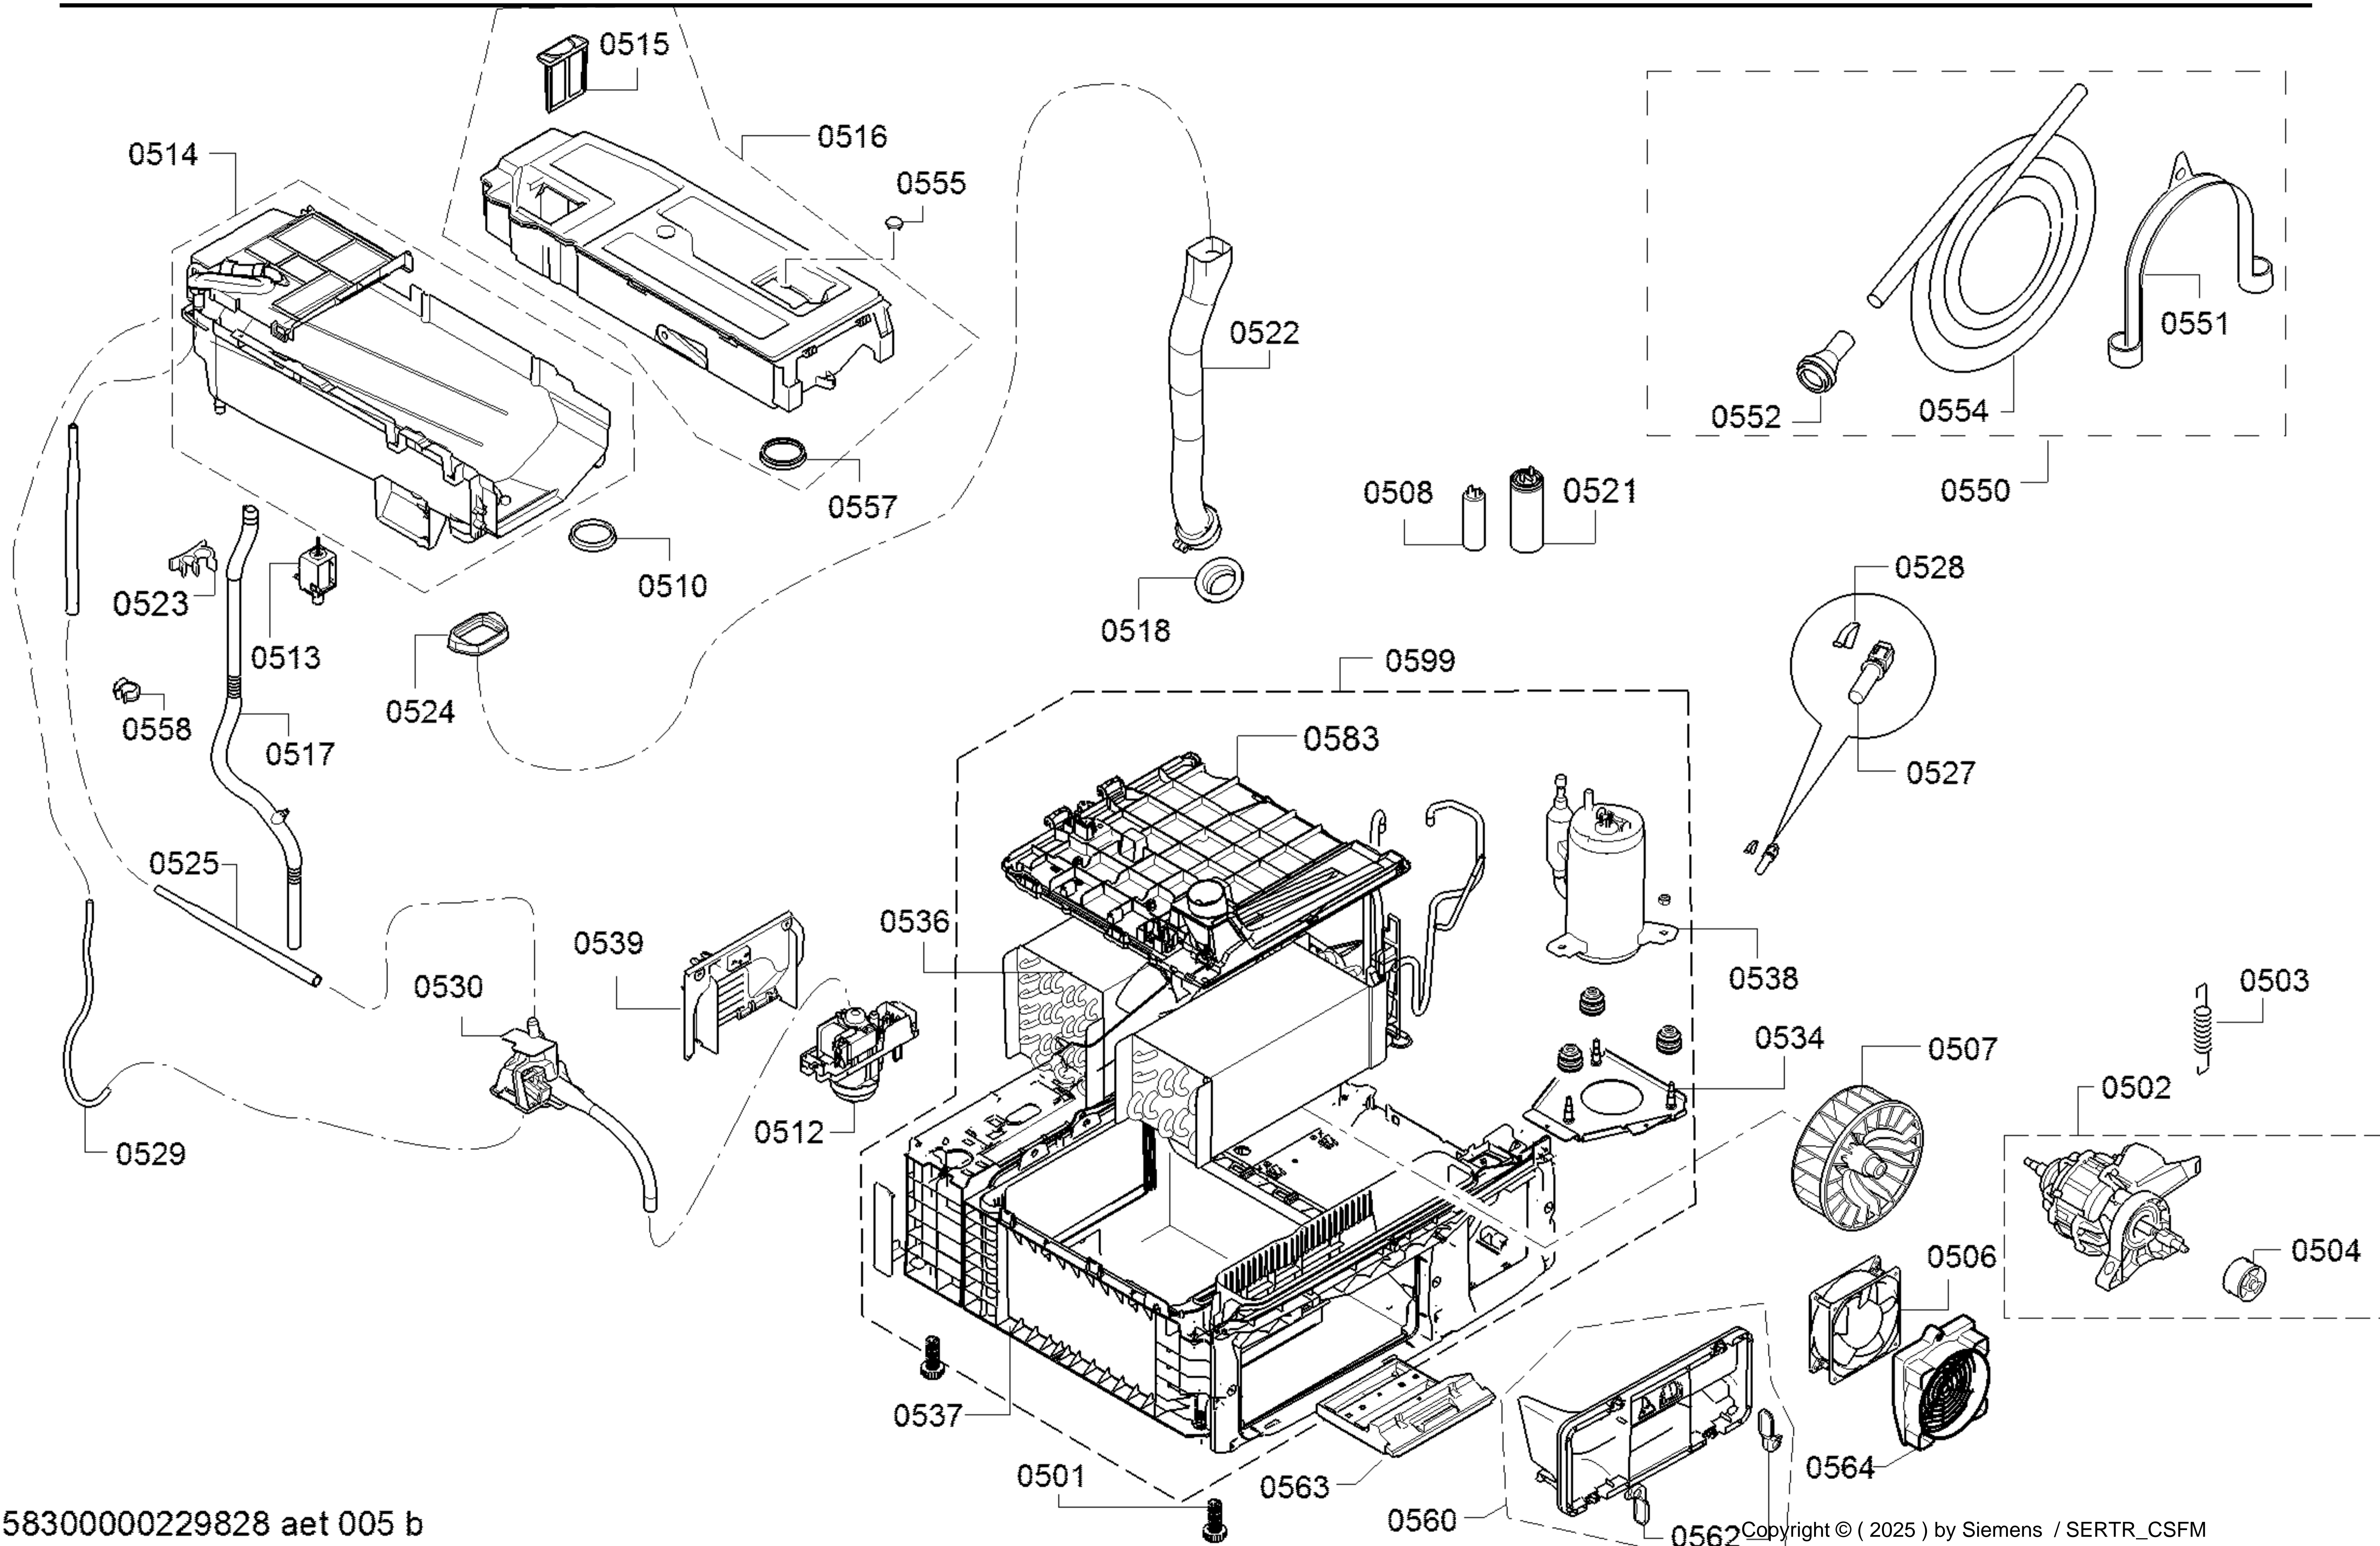

0199

 <p>0601</p>	 <p>0602</p>	 <p>0604</p>	 <p>0605</p>	 <p>0606</p>
 <p>0607</p>	 <p>0608</p>	 <p>0609</p>	 <p>0610</p>	
 <p>0612</p>				
 <p>0617</p>				

WQ44G2C1TR/09 ürünü için malzemeler

Sonuçlar 1 - 114 → 114

↕ Pozisyon	↕ Malzeme numarası	↕ Muadil	↕ Açıklama/Tip	Pozisyon Açıklaması	Bilgi/Konu	Fiyat Grubu	Liste Fiyatı	P.Birim	Miktar	Bilgi:
0502	00145812		Motor		One belt motor	990		1	1	
0512	00146123		Pompa		Water pump	990		1	1	
0527	00170961		NTC-Sensör		at 20 degree C 5.4k-6.5kOhm Crastin	990		1	1	
0407	00249014		Tambur		Complete stainless steel drum	990		1	1	
8513	00312289		Temizleme bezi		Microfiber cloth for delicate surfaces	990		1	1	
8501	00312474		Temizleyici		Care product for heat pump dryer WITH INTEGRATED CARE PROGRAM (CP1/CP2)	990		4	1	
8512	00460770	00312289	Temizleme bezi		Microfiber Cloth colour may vary	990		1	1	
0401	00497211		İllerletici		Agitator paddle	990		1	1	
0239	00552829		Parça bir cihazda mevcut değil		DİKKAT! BU KOD YEDEK PARÇA KODU DEĞİLDİR LÜTFEN SİPARİŞ VERMEYİNİZ.	990		1	1	
0537	00552829		Parça bir cihazda mevcut değil		DİKKAT! BU KOD YEDEK PARÇA KODU DEĞİLDİR LÜTFEN SİPARİŞ VERMEYİNİZ.	990		1	1	
0562	00552829		Parça bir cihazda mevcut değil		DİKKAT! BU KOD YEDEK PARÇA KODU DEĞİLDİR LÜTFEN SİPARİŞ VERMEYİNİZ.	990		1	1	
0231	00600427	00613598	Tekerlek		until FD 8903, the Bearing shield must be completely replaced. Roles are	990		1	1	
0103	00604072		Ara parça		Rotary knob clip	990		1	1	
0558	00609166		Tutucu		Cable Handle- Power Cord	990		1	1	
0501	00611942		Ayak		Bottom group leveling foot	990		1	1	
0210	00613752		Conta-sınırlayıcı		NTC sensor or drum lighting seal	990		1	1	
0215	00613752		Conta-sınırlayıcı		NTC sensor or drum lighting seal	990		1	1	
0216	00613753		NTC-Sensör		NTC temperature sensor (bearing shield) 10kOm @25oC	990		1	1	
0528	00613776		Yay		NTC spring	990		1	1	
0557	00613787		Conta		Condensate container valve	990		1	1	