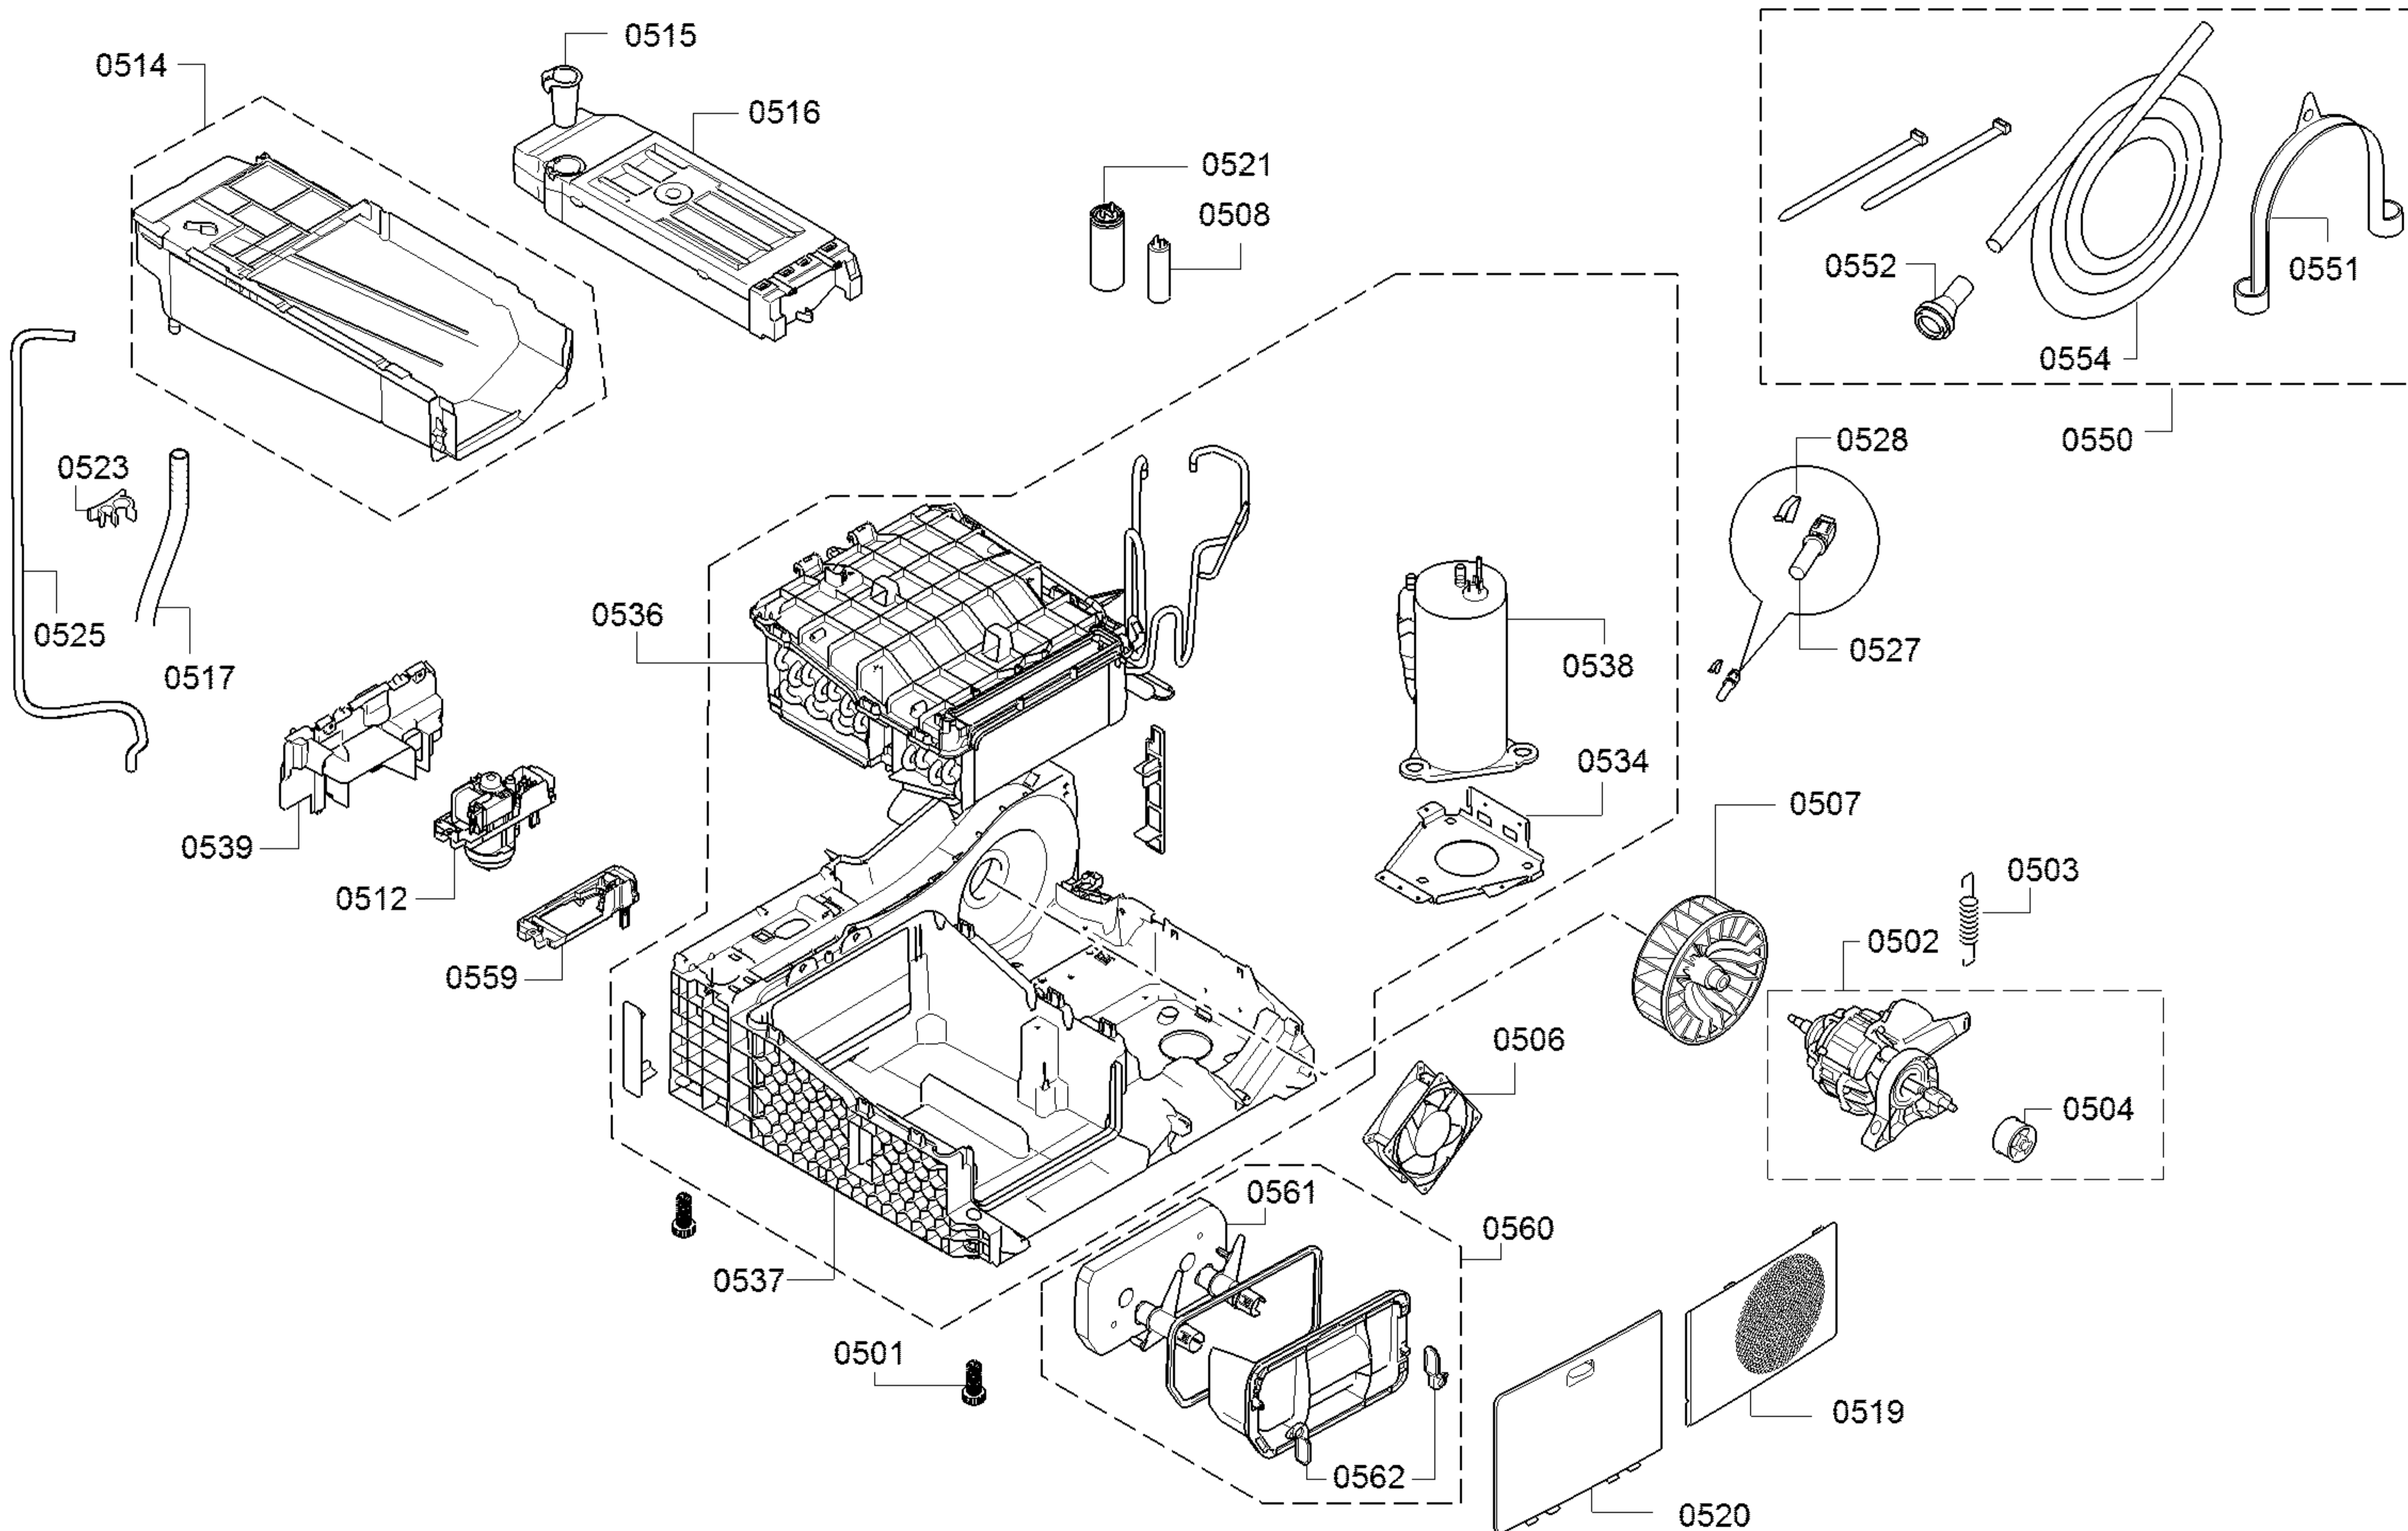

0199

 <p>0601</p>	 <p>0602</p>	 <p>0604</p>	 <p>0605</p>	 <p>0606</p>
 <p>0607</p>	 <p>0608</p>	 <p>0609</p>	 <p>0610</p>	
 <p>0612</p>				
 <p>0617</p>				

KM9610CTR/01 ürünü için malzemeler

Sonuçlar 1 - 87 → 87

◆ Pozisyon	◆ Malzeme numarası	◆ Muadil	◆ Açıklama/Tip	Pozisyon Açıklaması	Bilgi/Konu	Fiyat Grubu	Liste Fiyatı	P.Birim	Miktar	Bilgi:
0502	00145443		Motor		Complete one belt motor	990		1	1	
0512	00145796		Pompa		Condensate pump Could look different from original part.	990		1	1	
0527	00170961		NTC-Sensör		at 20 degree C 5.4k-6.5kOhm Crastin	990		1	1	
0407	00249014		Tambur		Complete stainless steel drum	990		1	1	
0552	00416546		Bağlantı parçası			990		1	1	
0401	00497211		İlletici		Ağitator paddle	990		1	1	
0562	00552829		Parça bir cihazda mevcut değil		DİKKAT! BU KOD YEDEK PARÇA KODU DEĞİLDİR LÜTFEN SİPARİŞ VERMEYİNİZ.	990		1	1	
0231	00600427	00613598	Tekerlek		until FD 8903, the Bearing shield must be completely replaced. Roles are	990		1	1	
0523	00600529		Kelepçe-hortum			990		1	1	
0103	00604072		Ara parça		Rotary knob clip	990		1	1	
0501	00611942		Ayak		Bottom group leveling foot	990		1	1	
0528	00613776		Yay		NTC spring	990		1	1	
0515	00615455		kol-doldurma			990		1	1	
0403	00618931		Yatak		Drum bearing complete (with E-clip)	990		1	1	
0503	00619115		Yay		Motor tension spring	990		1	1	
0508	00622991		Kondansatör-Metal kağıt		Motor capacitor 9,0 µF	990		1	1	
0504	00632045		Makara-Gergi		Motor tension wheel (One belt motor)	990		1	1	
0236	00635382		İzolasyon parçası		Stopple	990		1	1	
0525	00637593		Doldurma hortumu		Inlet Belows (Pump - Cover Shell)	990		1	1	
0410	00643899	00652502	Konik		Conical pin against knotted laundry	990		1	1	
0402	00650499		Kayış-Tahrik		Motor belt 7PH - 1995	990		1	1	
0404	00652500		Conta seti-tambur		Rear drum seal complete (backpanel)	990		1	1	