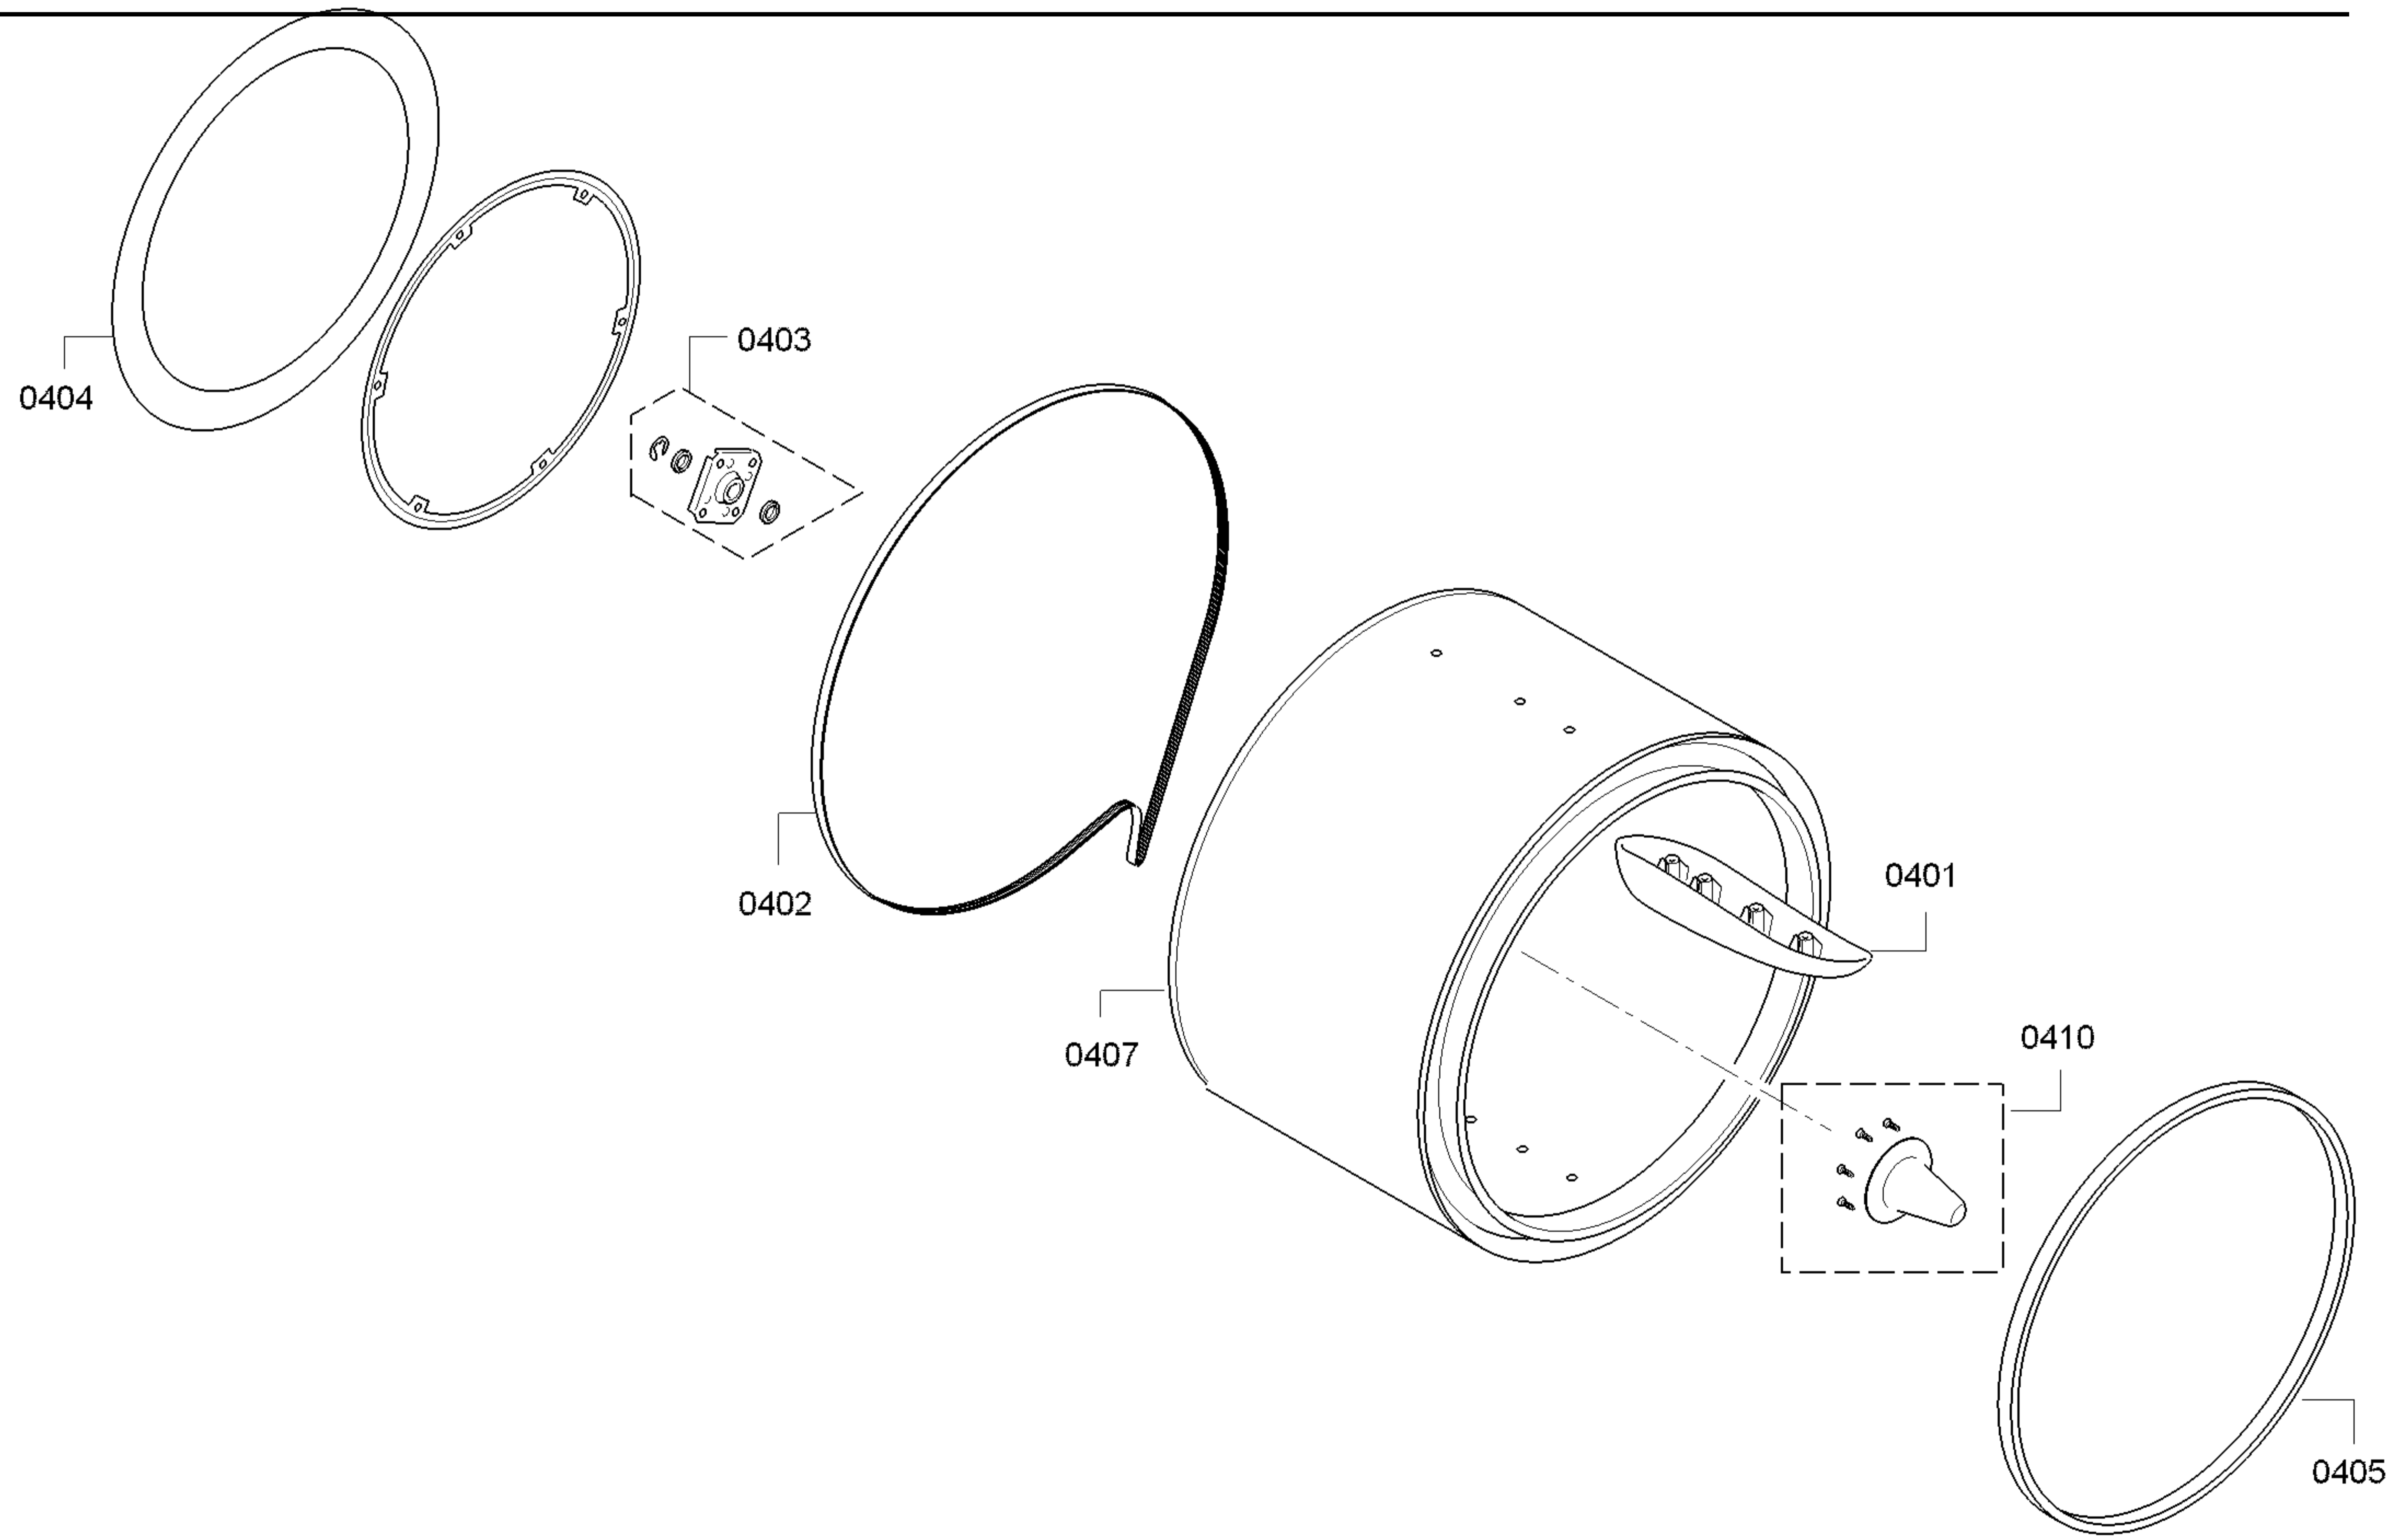

0199

 <p>0601</p>	 <p>0602</p>	 <p>0604</p>	 <p>0605</p>	 <p>0606</p>
 <p>0607</p>	 <p>0608</p>	 <p>0609</p>	 <p>0610</p>	
 <p>0612</p>				
 <p>0617</p>				

KM9610CTR/01 ürünü için malzemeler

Sonuçlar 1 - 87 → 87

◆ Pozisyon	◆ Malzeme numarası	◆ Muadil	◆ Açıklama/Tip	Pozisyon Açıklaması	Bilgi/Konu	Fiyat Grubu	Liste Fiyatı	P.Birim	Miktar	Bilgi:
0502	00145443		Motor		Complete one belt motor	990		1	1	
0512	00145796		Pompa		Condensate pump Could look different from original part.	990		1	1	
0527	00170961		NTC-Sensör		at 20 degree C 5.4k-6.5kOhm Crastin	990		1	1	
0407	00249014		Tambur		Complete stainless steel drum	990		1	1	
0552	00416546		Bağlantı parçası			990		1	1	
0401	00497211		İlletici		Ağitator paddle	990		1	1	
0562	00552829		Parça bir cihazda mevcut değil		DİKKAT! BU KOD YEDEK PARÇA KODU DEĞİLDİR LÜTFEN SİPARİŞ VERMEYİNİZ.	990		1	1	
0231	00600427	00613598	Tekerlek		until FD 8903, the Bearing shield must be completely replaced. Roles are	990		1	1	
0523	00600529		Kelepçe-hortum			990		1	1	
0103	00604072		Ara parça		Rotary knob clip	990		1	1	
0501	00611942		Ayak		Bottom group leveling foot	990		1	1	
0528	00613776		Yay		NTC spring	990		1	1	
0515	00615455		kol-doldurma			990		1	1	
0403	00618931		Yatak		Drum bearing complete (with E-clip)	990		1	1	
0503	00619115		Yay		Motor tension spring	990		1	1	
0508	00622991		Kondansatör-Metal kağıt		Motor capacitor 9,0 µF	990		1	1	
0504	00632045		Makara-Gergi		Motor tension wheel (One belt motor)	990		1	1	
0236	00635382		İzolasyon parçası		Stopple	990		1	1	
0525	00637593		Doldurma hortumu		Inlet Belows (Pump - Cover Shell)	990		1	1	
0410	00643899	00652502	Konik		Conical pin against knotted laundry	990		1	1	
0402	00650499		Kayış-Tahrik		Motor belt 7PH - 1995	990		1	1	
0404	00652500		Conta seti-tambur		Rear drum seal complete (backpanel)	990		1	1	