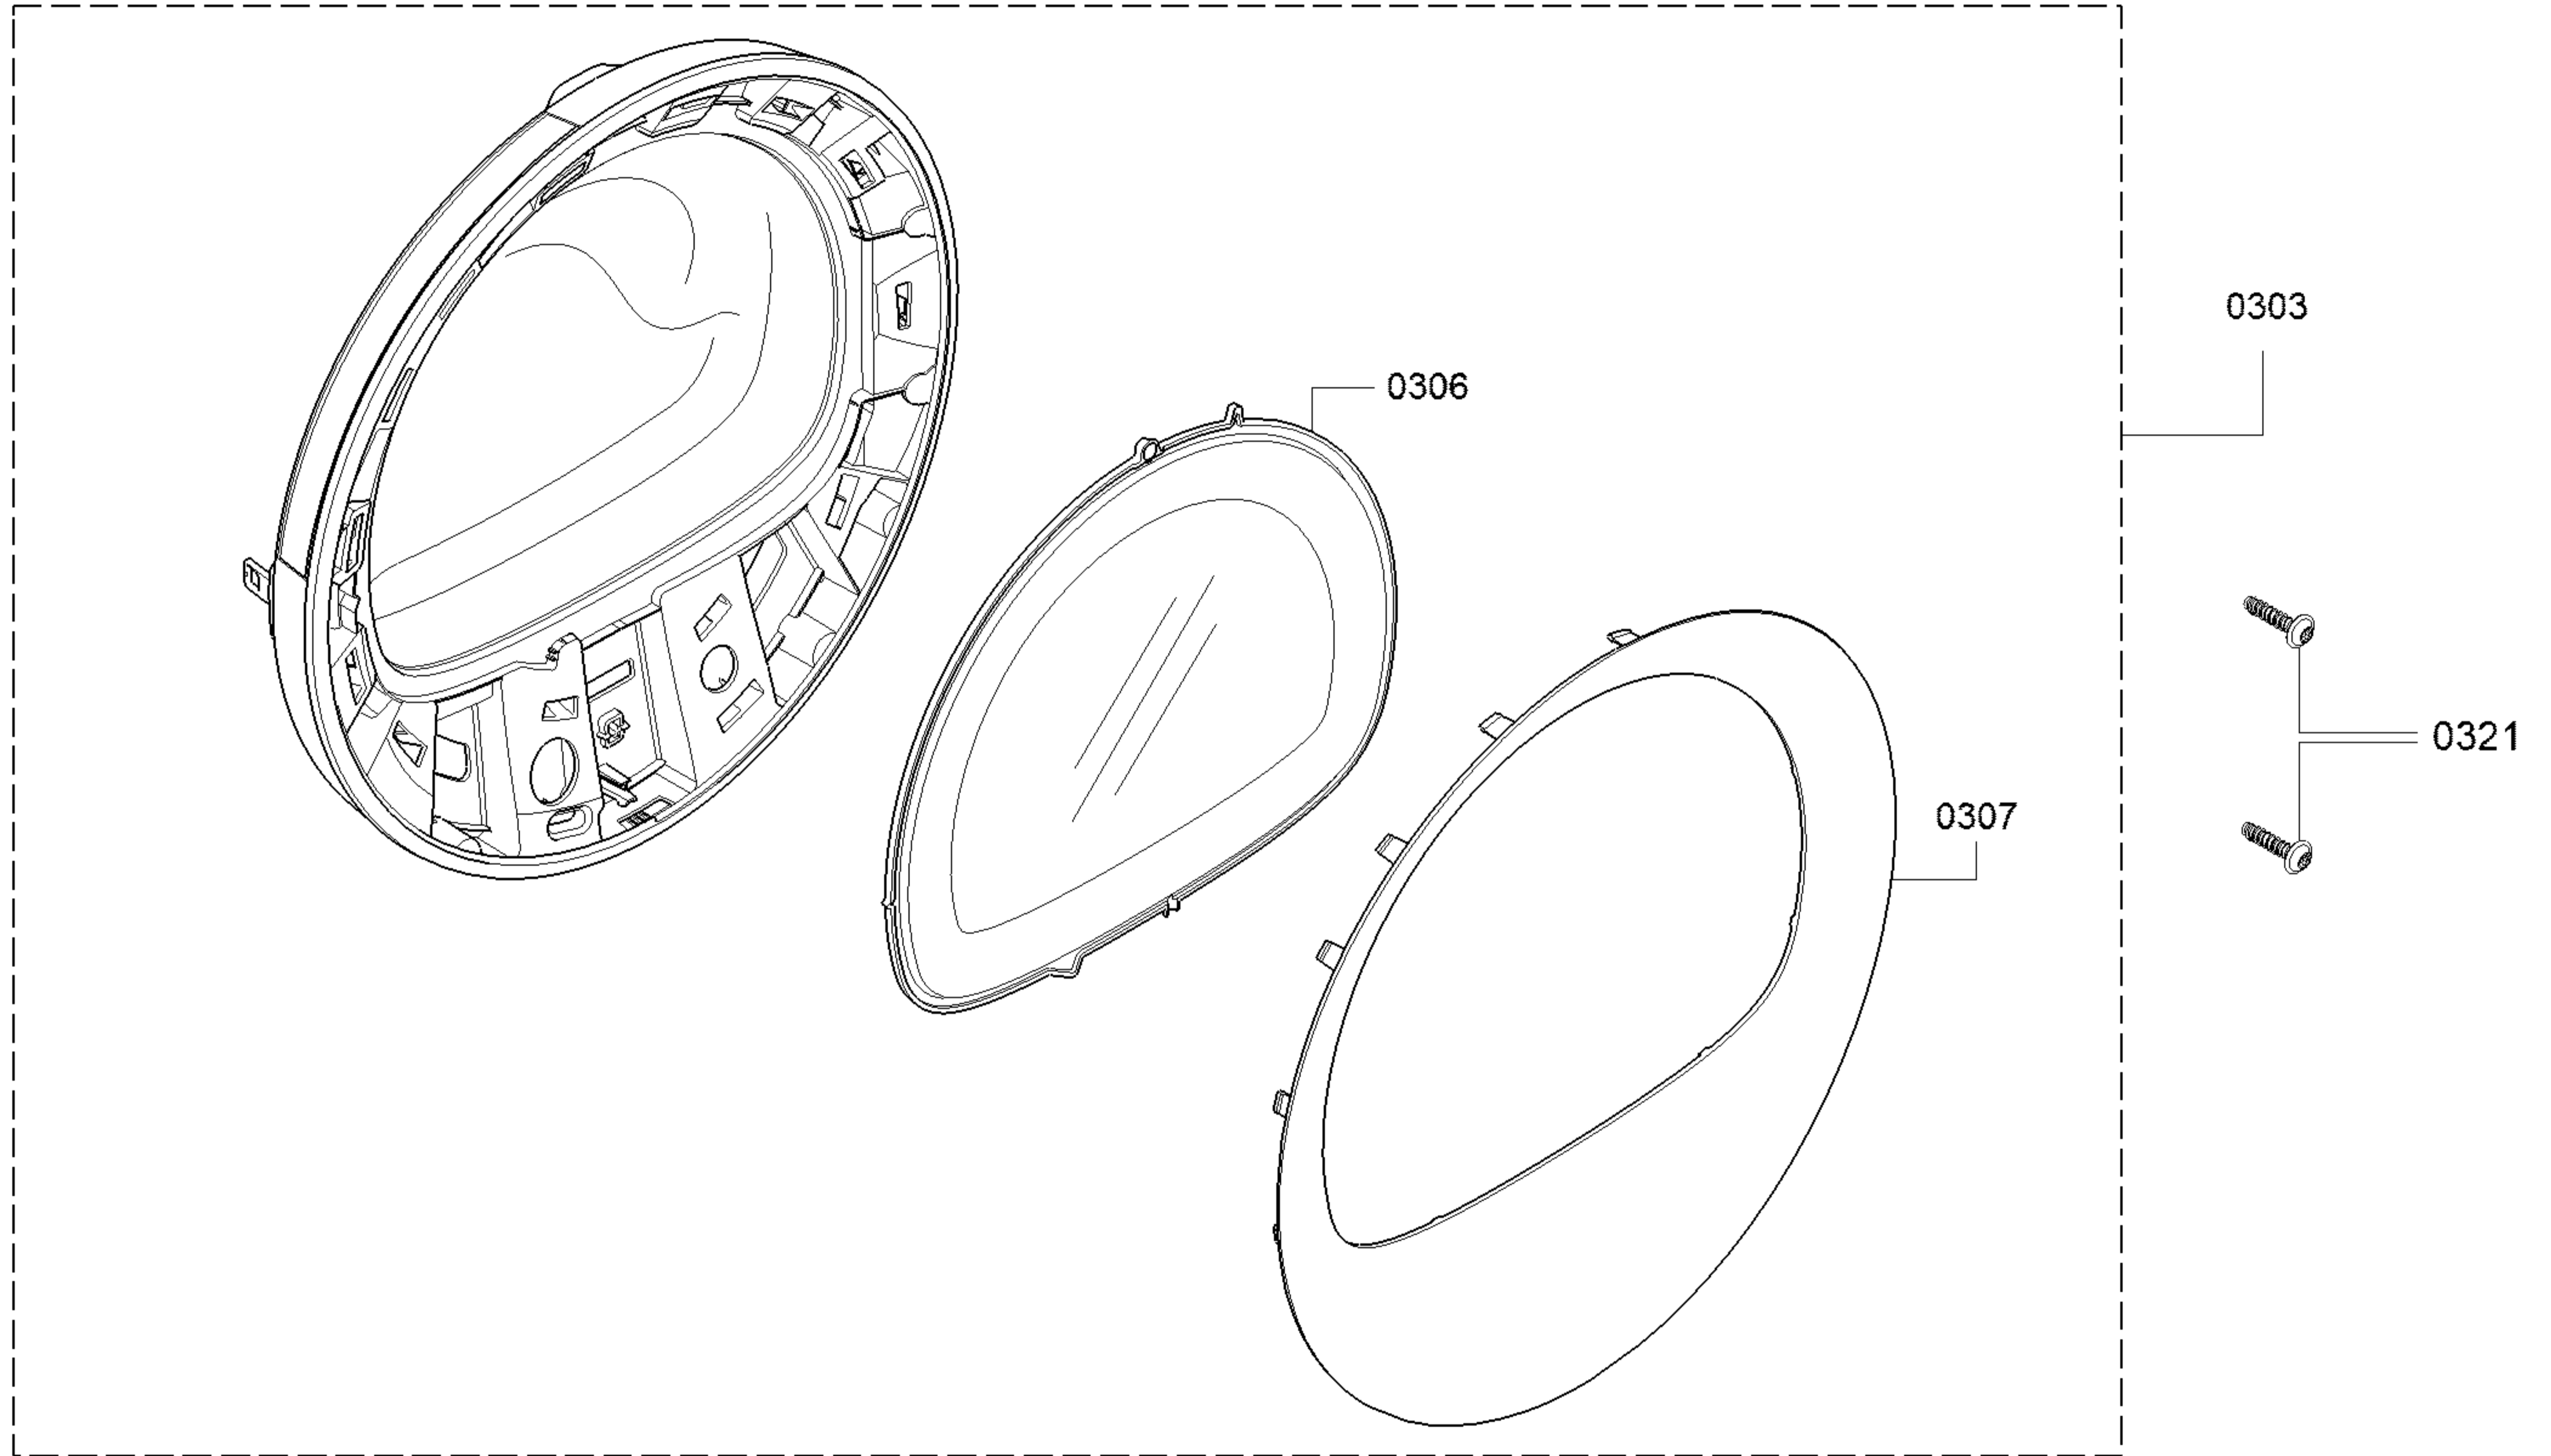

0199

 <p>0601</p>	 <p>0602</p>	 <p>0604</p>	 <p>0605</p>	 <p>0606</p>
 <p>0607</p>	 <p>0608</p>	 <p>0609</p>	 <p>0610</p>	
 <p>0612</p>				
 <p>0617</p>				

KM9610CTR/01 ürünü için malzemeler

Sonuçlar 1 - 87 → 87

◆ Pozisyon	◆ Malzeme numarası	◆ Muadil	◆ Açıklama/Tip	Pozisyon Açıklaması	Bilgi/Konu	Fiyat Grubu	Liste Fiyatı	P.Birim	Miktar	Bilgi:
0502	00145443		Motor		Complete one belt motor	990		1	1	
0512	00145796		Pompa		Condensate pump Could look different from original part.	990		1	1	
0527	00170961		NTC-Sensör		at 20 degree C 5.4k-6.5kOhm Crastin	990		1	1	
0407	00249014		Tambur		Complete stainless steel drum	990		1	1	
0552	00416546		Bağlantı parçası			990		1	1	
0401	00497211		İlletici		Ağitator paddle	990		1	1	
0562	00552829		Parça bir cihazda mevcut değil		DİKKAT! BU KOD YEDEK PARÇA KODU DEĞİLDİR LÜTFEN SİPARİŞ VERMEYİNİZ.	990		1	1	
0231	00600427	00613598	Tekerlek		until FD 8903, the Bearing shield must be completely replaced. Roles are	990		1	1	
0523	00600529		Kelepçe-hortum			990		1	1	
0103	00604072		Ara parça		Rotary knob clip	990		1	1	
0501	00611942		Ayak		Bottom group leveling foot	990		1	1	
0528	00613776		Yay		NTC spring	990		1	1	
0515	00615455		kol-doldurma			990		1	1	
0403	00618931		Yatak		Drum bearing complete (with E-clip)	990		1	1	
0503	00619115		Yay		Motor tension spring	990		1	1	
0508	00622991		Kondansatör-Metal kağıt		Motor capacitor 9,0 µF	990		1	1	
0504	00632045		Makara-Gergi		Motor tension wheel (One belt motor)	990		1	1	
0236	00635382		İzolasyon parçası		Stopple	990		1	1	
0525	00637593		Doldurma hortumu		Inlet Belows (Pump - Cover Shell)	990		1	1	
0410	00643899	00652502	Konik		Conical pin against knotted laundry	990		1	1	
0402	00650499		Kayış-Tahrik		Motor belt 7PH - 1995	990		1	1	
0404	00652500		Conta seti-tambur		Rear drum seal complete (backpanel)	990		1	1	