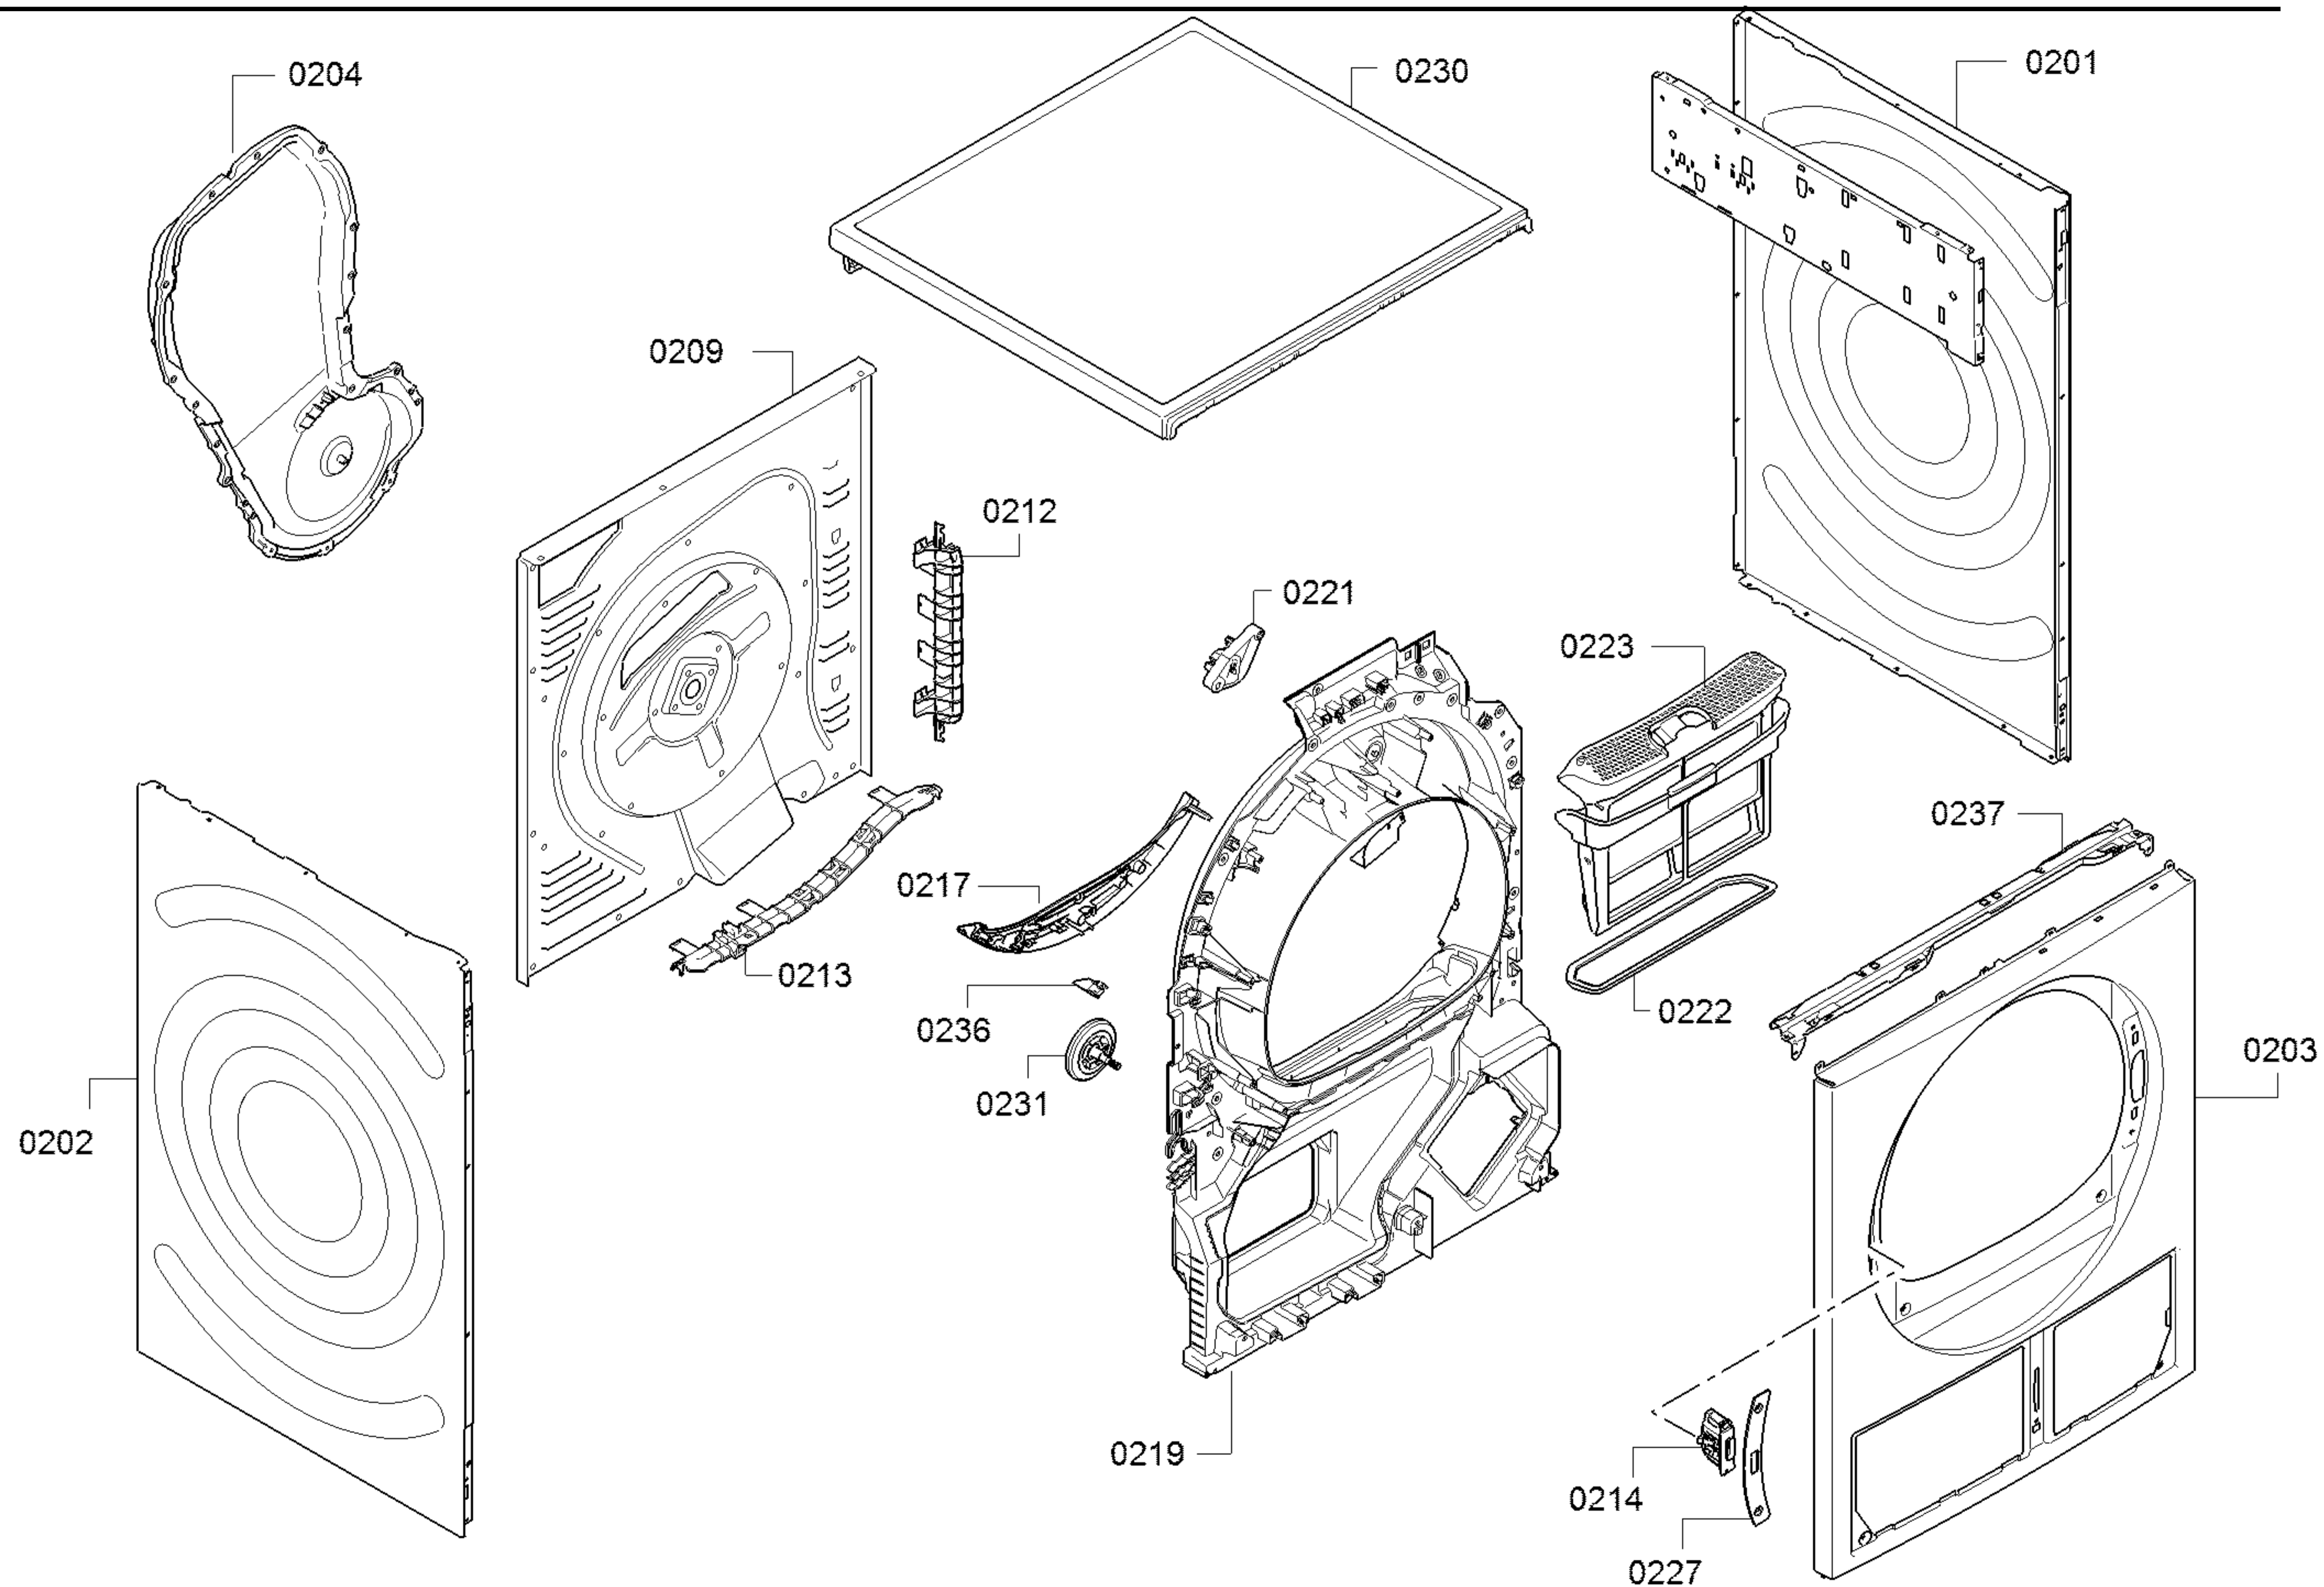

0199

 <p>0601</p>	 <p>0602</p>	 <p>0604</p>	 <p>0605</p>	 <p>0606</p>
 <p>0607</p>	 <p>0608</p>	 <p>0609</p>	 <p>0610</p>	
 <p>0612</p>				
 <p>0617</p>				

KM9610CTR/01 ürünü için malzemeler

Sonuçlar 1 - 87 → 87

◆ Pozisyon	◆ Malzeme numarası	◆ Muadil	◆ Açıklama/Tip	Pozisyon Açıklaması	Bilgi/Konu	Fiyat Grubu	Liste Fiyatı	P.Birim	Miktar	Bilgi:
0502	00145443		Motor		Complete one belt motor	990		1	1	
0512	00145796		Pompa		Condensate pump Could look different from original part.	990		1	1	
0527	00170961		NTC-Sensör		at 20 degree C 5.4k-6.5kOhm Crastin	990		1	1	
0407	00249014		Tambur		Complete stainless steel drum	990		1	1	
0552	00416546		Bağlantı parçası			990		1	1	
0401	00497211		İlletici		Ağitator paddle	990		1	1	
0562	00552829		Parça bir cihazda mevcut değil		DİKKAT! BU KOD YEDEK PARÇA KODU DEĞİLDİR LÜTFEN SİPARİŞ VERMEYİNİZ.	990		1	1	
0231	00600427	00613598	Tekerlek		until FD 8903, the Bearing shield must be completely replaced. Roles are	990		1	1	
0523	00600529		Kelepçe-hortum			990		1	1	
0103	00604072		Ara parça		Rotary knob clip	990		1	1	
0501	00611942		Ayak		Bottom group leveling foot	990		1	1	
0528	00613776		Yay		NTC spring	990		1	1	
0515	00615455		kol-doldurma			990		1	1	
0403	00618931		Yatak		Drum bearing complete (with E-clip)	990		1	1	
0503	00619115		Yay		Motor tension spring	990		1	1	
0508	00622991		Kondansatör-Metal kağıt		Motor capacitor 9,0 µF	990		1	1	
0504	00632045		Makara-Gergi		Motor tension wheel (One belt motor)	990		1	1	
0236	00635382		İzolasyon parçası		Stopple	990		1	1	
0525	00637593		Doldurma hortumu		Inlet Belows (Pump - Cover Shell)	990		1	1	
0410	00643899	00652502	Konik		Conical pin against knotted laundry	990		1	1	
0402	00650499		Kayış-Tahrik		Motor belt 7PH - 1995	990		1	1	
0404	00652500		Conta seti-tambur		Rear drum seal complete (backpanel)	990		1	1	