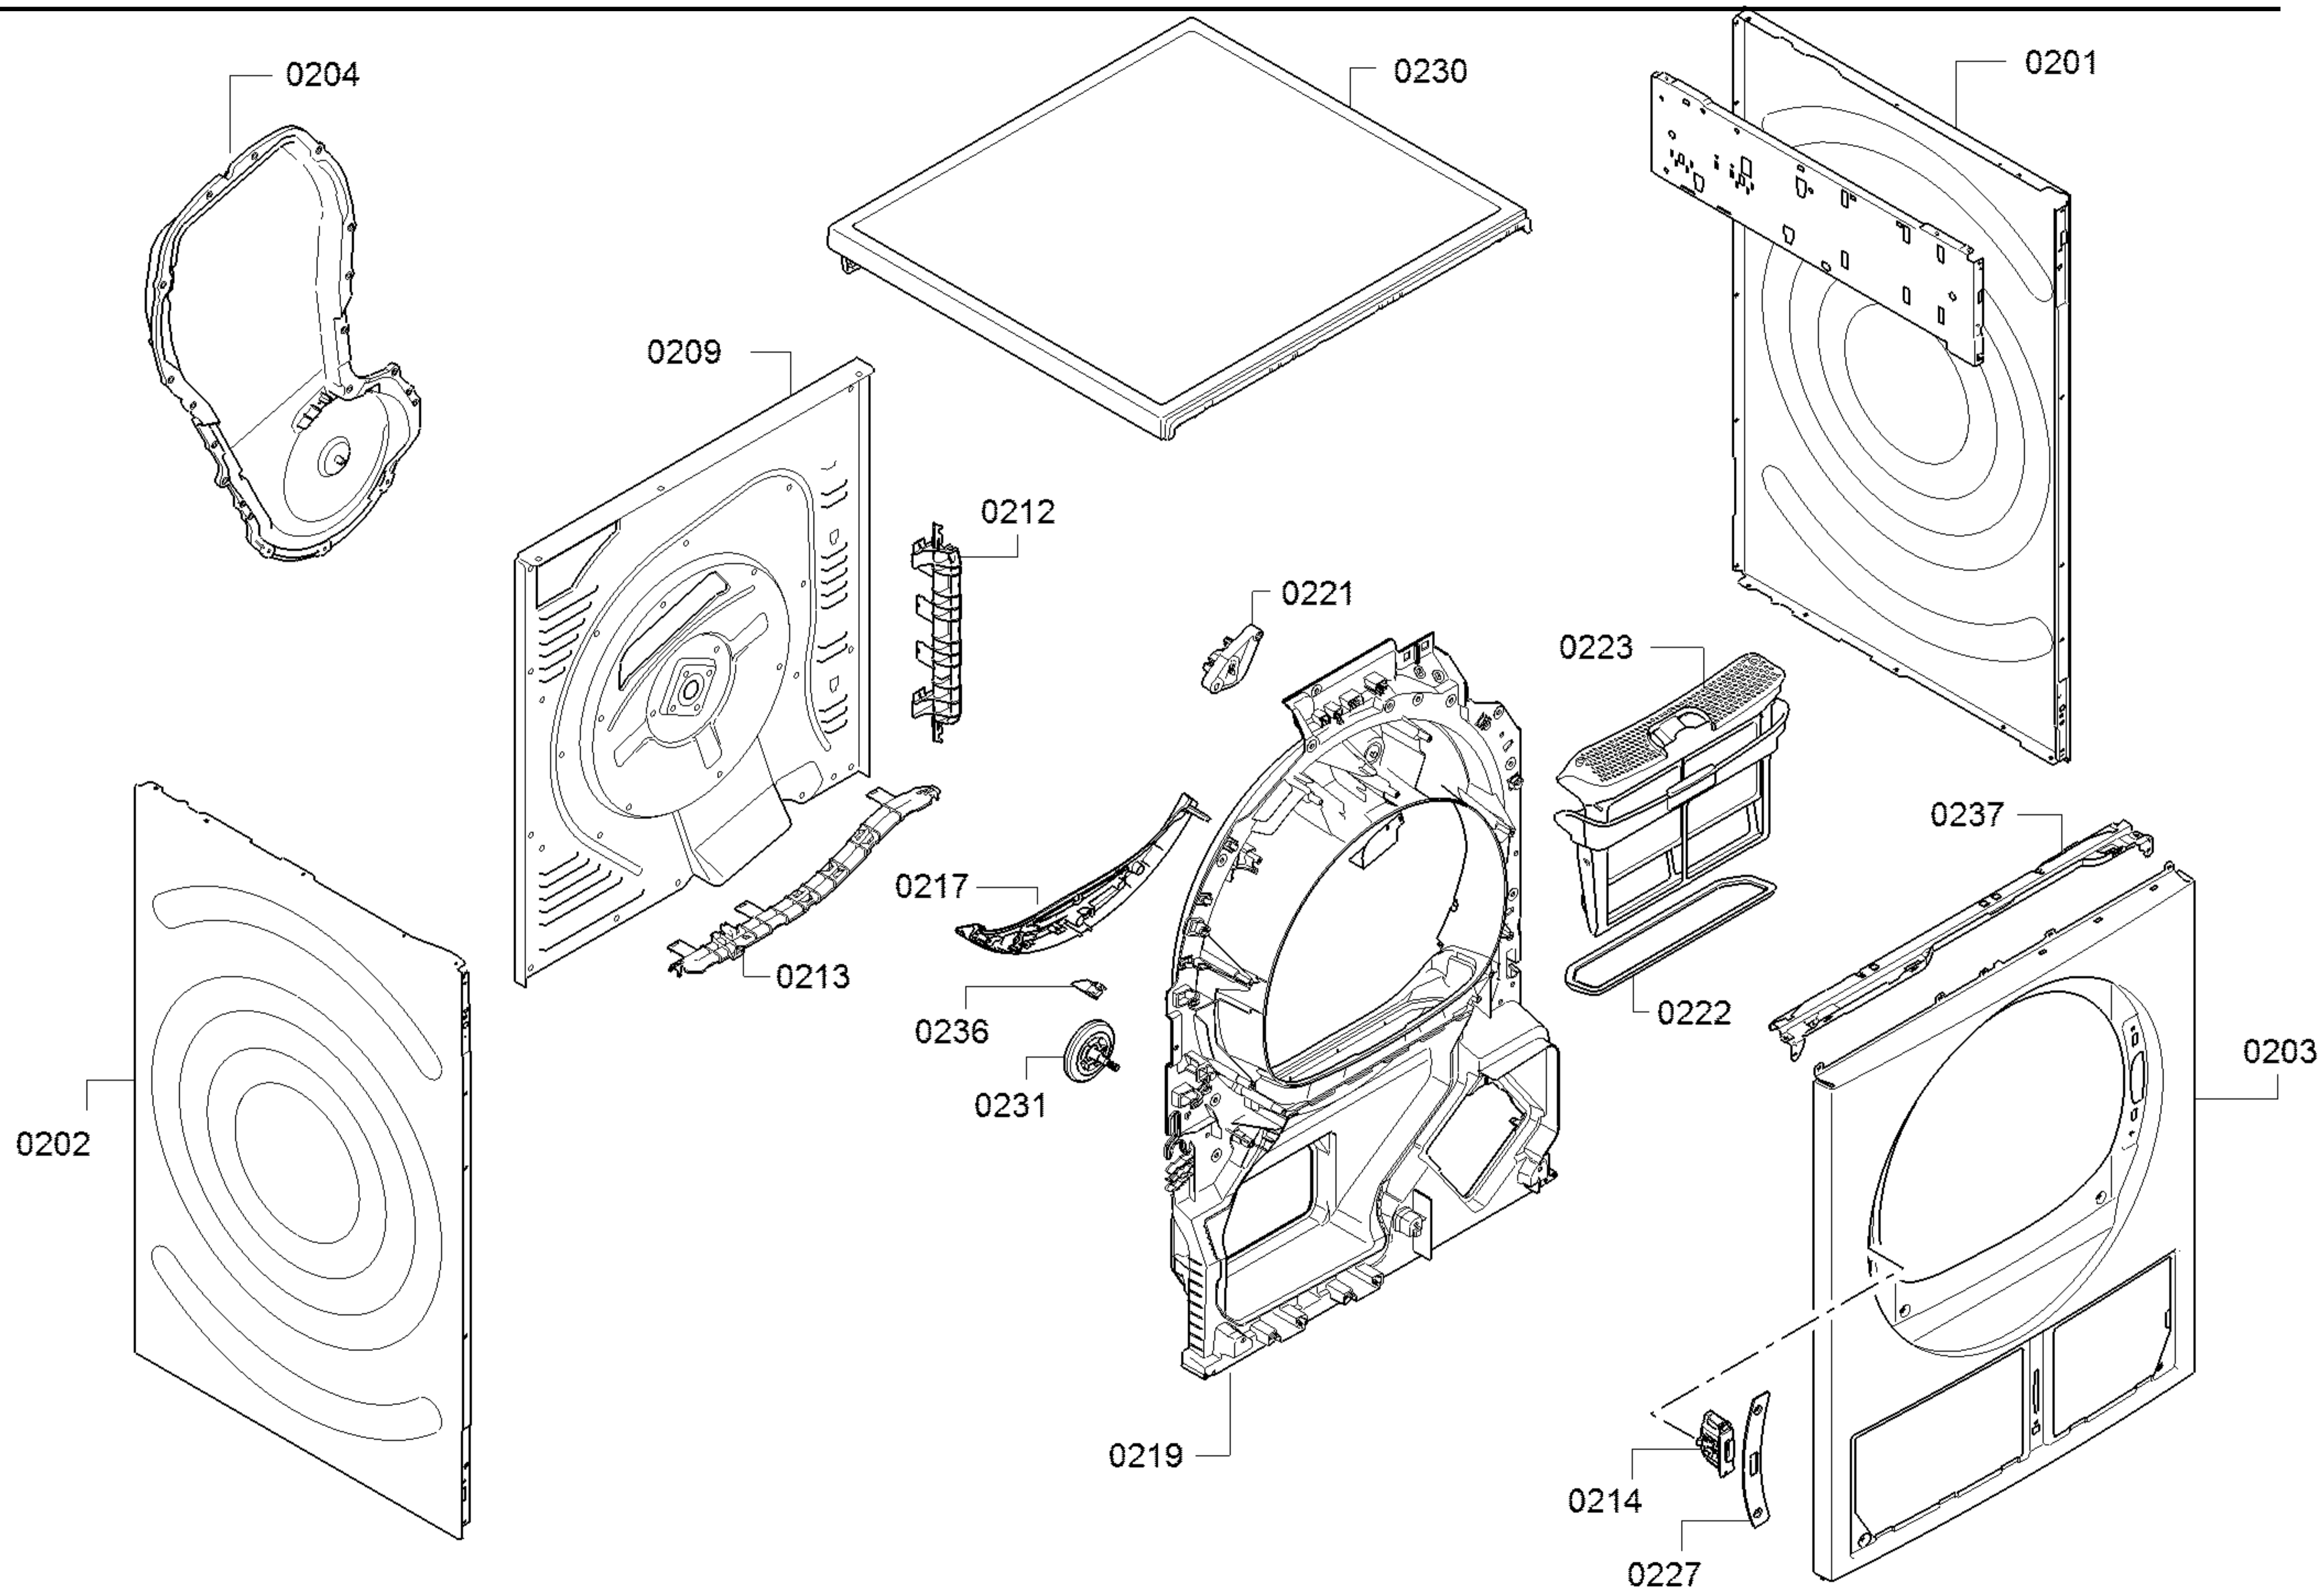

0199

 <p>0601</p>	 <p>0602</p>	 <p>0604</p>	 <p>0605</p>	 <p>0606</p>
 <p>0607</p>	 <p>0608</p>	 <p>0609</p>	 <p>0610</p>	
 <p>0612</p>				
 <p>0617</p>				

Sonuçlar 1 - 93 → 93

◆ Pozisyon	◆ Malzeme numarası	◆ Muadil	◆ Açıklama/Tip	Pozisyon Açıklaması	Bilgi/Konu	Fiyat Grubu	Liste Fiyatı	P.Birim	Miktar	Bilgi:
0502	00145443		Motor		Complete one belt motor	990		1	1	
0512	00145796		Pompa		Condensate pump Could look different from original part.	990		1	1	
0527	00170961		NTC-Sensör		at 20 degree C 5.4k-6.5kOhm Crastin	990		1	1	
0407	00249014		Tambur		Complete stainless steel drum	990		1	1	 
8513	00312289		Temizleme bezi		Microfiber cloth for delicate surfaces	990		1	1	 
0552	00416546		Bağlantı parçası			990		1	1	
0401	00497211		İllerletici		Agitator paddle	990		1	1	
0562	00552829		Parça bir cihazda mevcut değil		DİKKAT! BU KOD YEDEK PARÇA KODU DEĞİLDİR LÜTFEN SİPARİŞ VERMEYİNİZ.	990		1	1	
0231	00600427	00613598	Tekerlek		until FD 8903, the Bearing shield must be completely replaced. Roles are	990		1	1	
0523	00600529		Kelepçe-hortum			990		1	1	
0103	00604072		Ara parça		Rotary knob clip	990		1	1	
0501	00611942		Ayak		Bottom group leveling foot	990		1	1	
0528	00613776		Yay		NTC spring	990		1	1	
0403	00618931		Yatak		Drum bearing complete (with E-clip)	990		1	1	
0503	00619115		Yay		Motor tension spring	990		1	1	
0508	00622991		Kondansatör-Metal kağıt		Motor capacitor 9,0 µF	990		1	1	
0504	00632045		Makara-Gergi		Motor tension wheel (One belt motor)	990		1	1	
0236	00635382		İzolasyon parçası		Stopple	990		1	1	
0410	00643899	00652502	Konik		Conical pin against knotted laundry	990		1	1	 
0402	00650499		Kayış-Tahrik		Motor belt 7PH - 1995	990		1	1	
0404	00652500		Conta seti-tambur		Rear drum seal complete (backpanel)	990		1	1	
0551	00655300		Tutucu		for outlet hose	990		1	1	