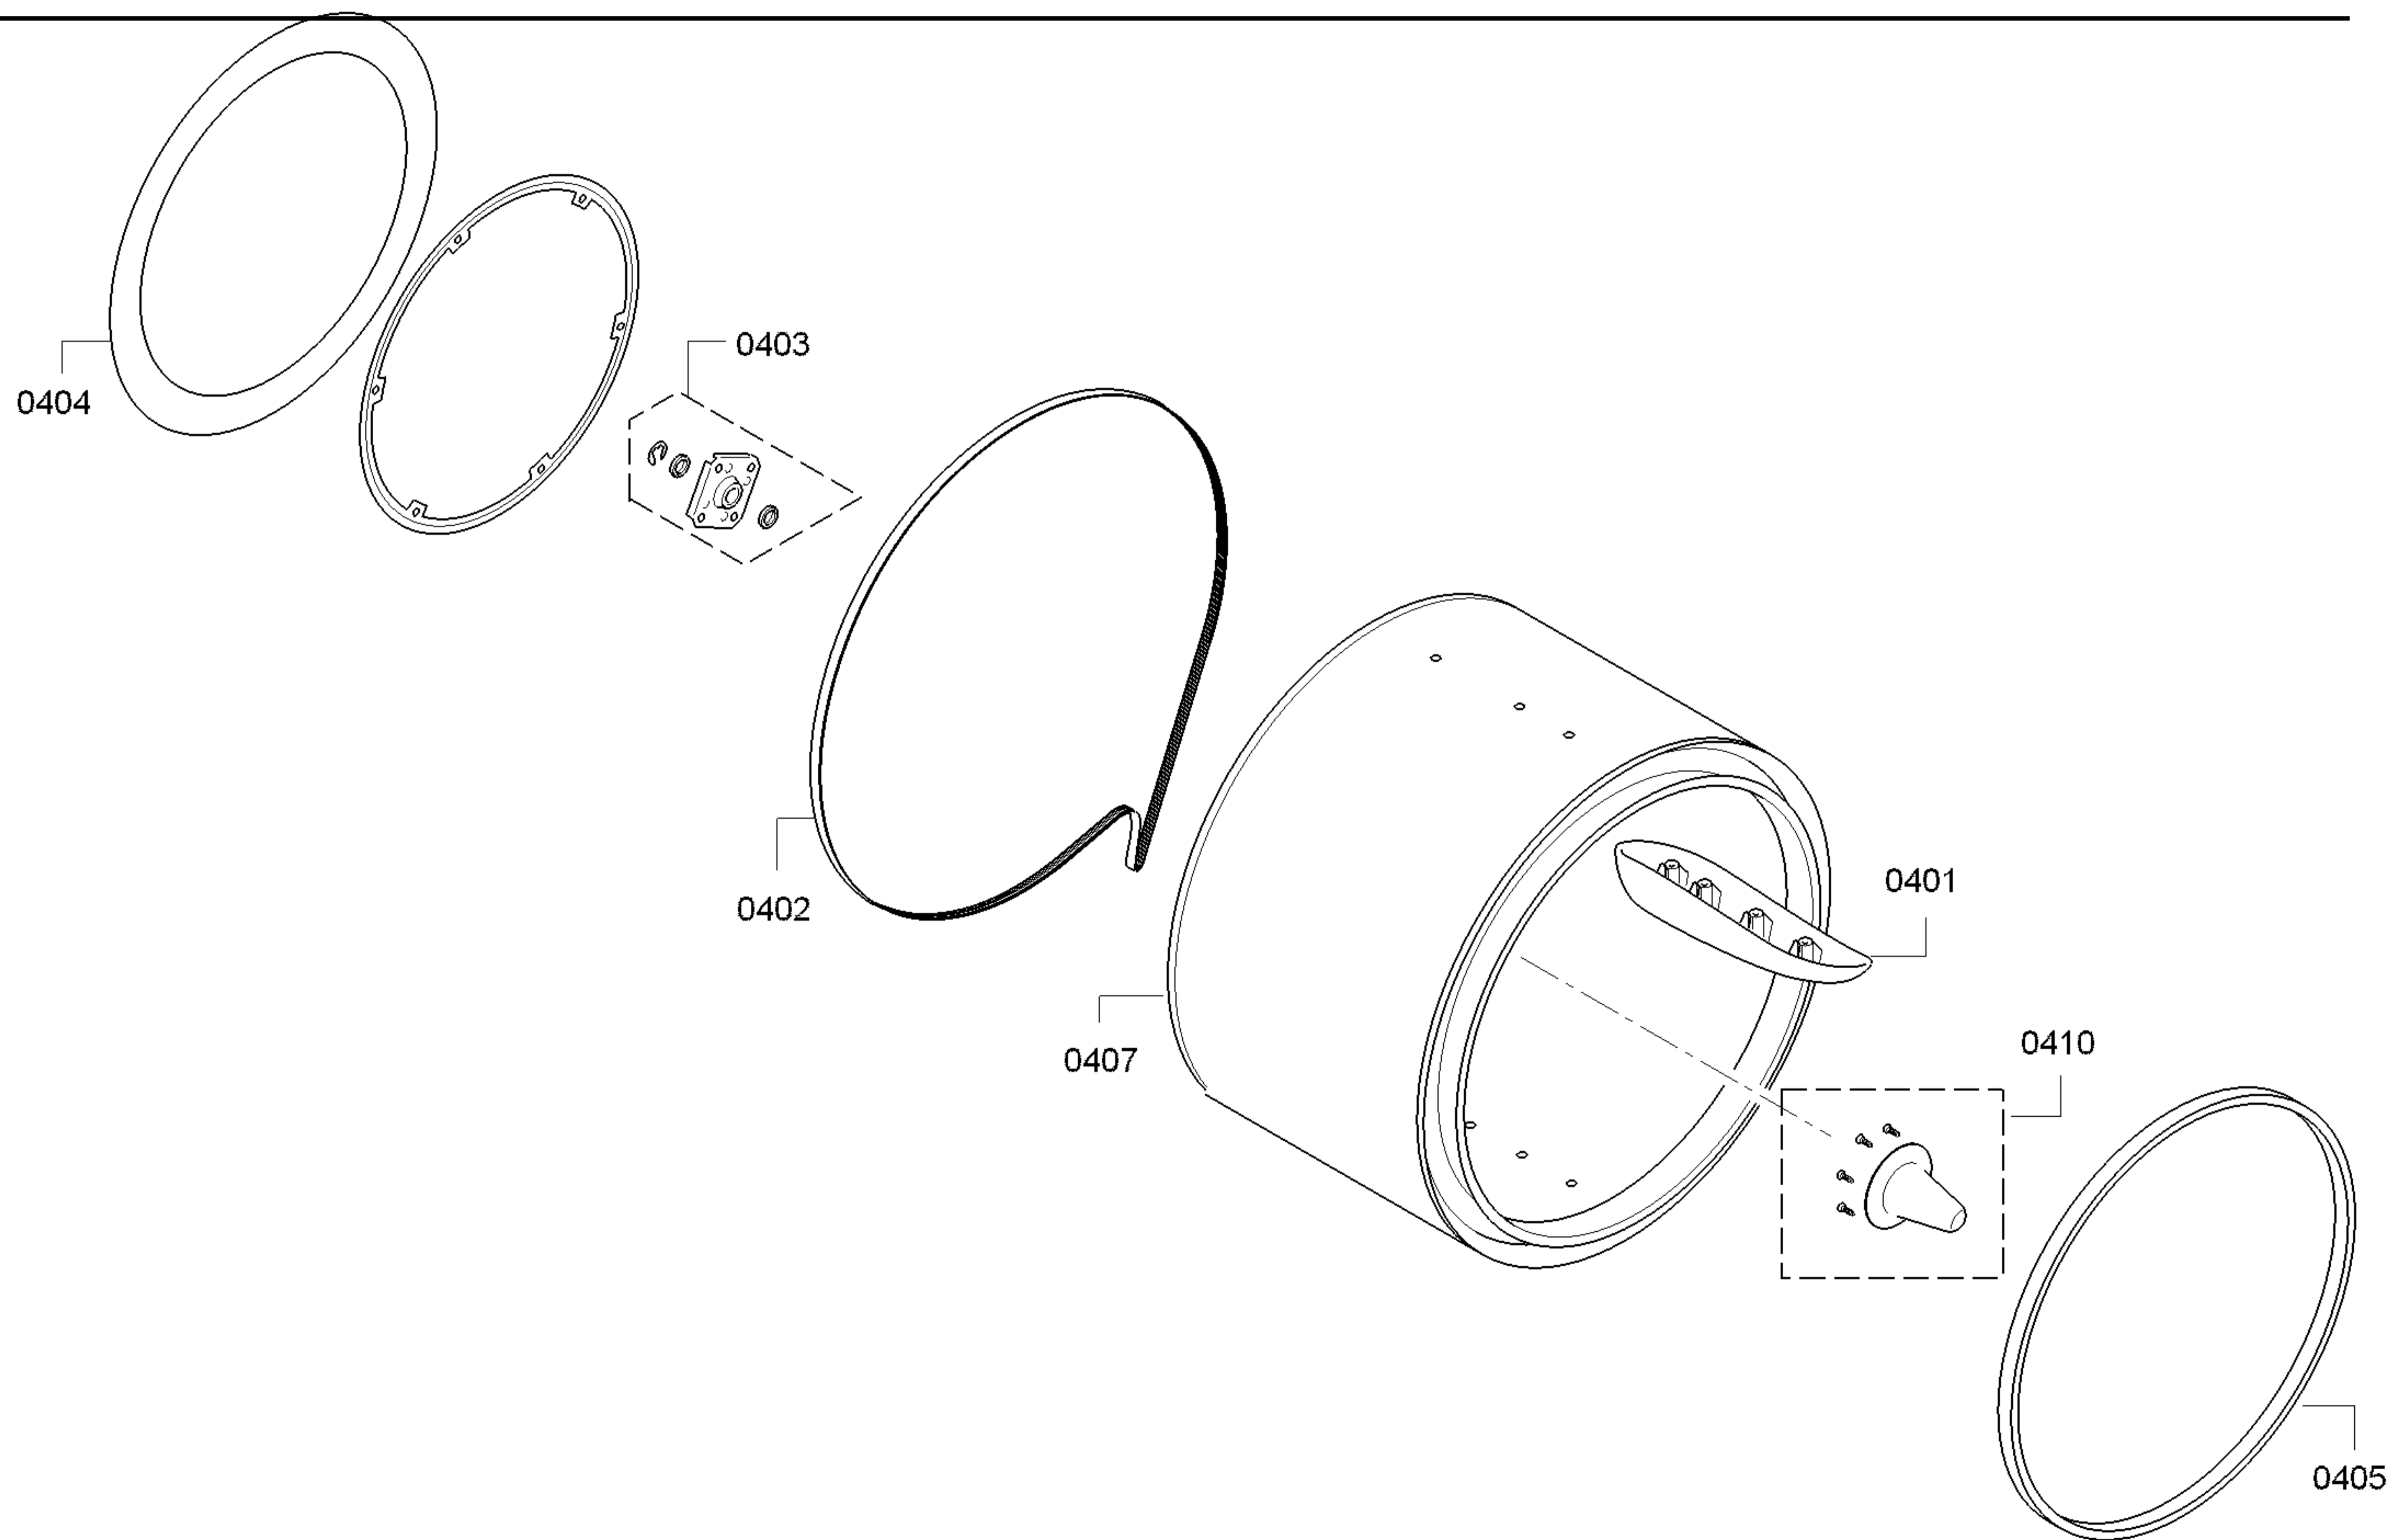

0199

 <p>0601</p>	 <p>0602</p>	 <p>0604</p>	 <p>0605</p>	 <p>0606</p>
 <p>0607</p>	 <p>0608</p>	 <p>0609</p>	 <p>0610</p>	
 <p>0612</p>				
 <p>0617</p>				

Sonuçlar 1 - 93 → 93

◆ Pozisyon	◆ Malzeme numarası	◆ Muadil	◆ Açıklama/Tip	Pozisyon Açıklaması	Bilgi/Konu	Fiyat Grubu	Liste Fiyatı	P.Birim	Miktar	Bilgi:
0502	00145443		Motor		Complete one belt motor	990		1	1	
0512	00145796		Pompa		Condensate pump Could look different from original part.	990		1	1	
0527	00170961		NTC-Sensör		at 20 degree C 5.4k-6.5kOhm Crastin	990		1	1	
0407	00249014		Tambur		Complete stainless steel drum	990		1	1	 
8513	00312289		Temizleme bezi		Microfiber cloth for delicate surfaces	990		1	1	 
0552	00416546		Bağlantı parçası			990		1	1	
0401	00497211		İllerletici		Agitator paddle	990		1	1	
0562	00552829		Parça bir cihazda mevcut değil		DİKKAT! BU KOD YEDEK PARÇA KODU DEĞİLDİR LÜTFEN SİPARİŞ VERMEYİNİZ.	990		1	1	
0231	00600427	00613598	Tekerlek		until FD 8903, the Bearing shield must be completely replaced. Roles are	990		1	1	
0523	00600529		Kelepçe-hortum			990		1	1	
0103	00604072		Ara parça		Rotary knob clip	990		1	1	
0501	00611942		Ayak		Bottom group leveling foot	990		1	1	
0528	00613776		Yay		NTC spring	990		1	1	
0403	00618931		Yatak		Drum bearing complete (with E-clip)	990		1	1	
0503	00619115		Yay		Motor tension spring	990		1	1	
0508	00622991		Kondansatör-Metal kağıt		Motor capacitor 9,0 µF	990		1	1	
0504	00632045		Makara-Gergi		Motor tension wheel (One belt motor)	990		1	1	
0236	00635382		İzolasyon parçası		Stopple	990		1	1	
0410	00643899	00652502	Konik		Conical pin against knotted laundry	990		1	1	 
0402	00650499		Kayış-Tahrik		Motor belt 7PH - 1995	990		1	1	
0404	00652500		Conta seti-tambur		Rear drum seal complete (backpanel)	990		1	1	
0551	00655300		Tutucu		for outlet hose	990		1	1	