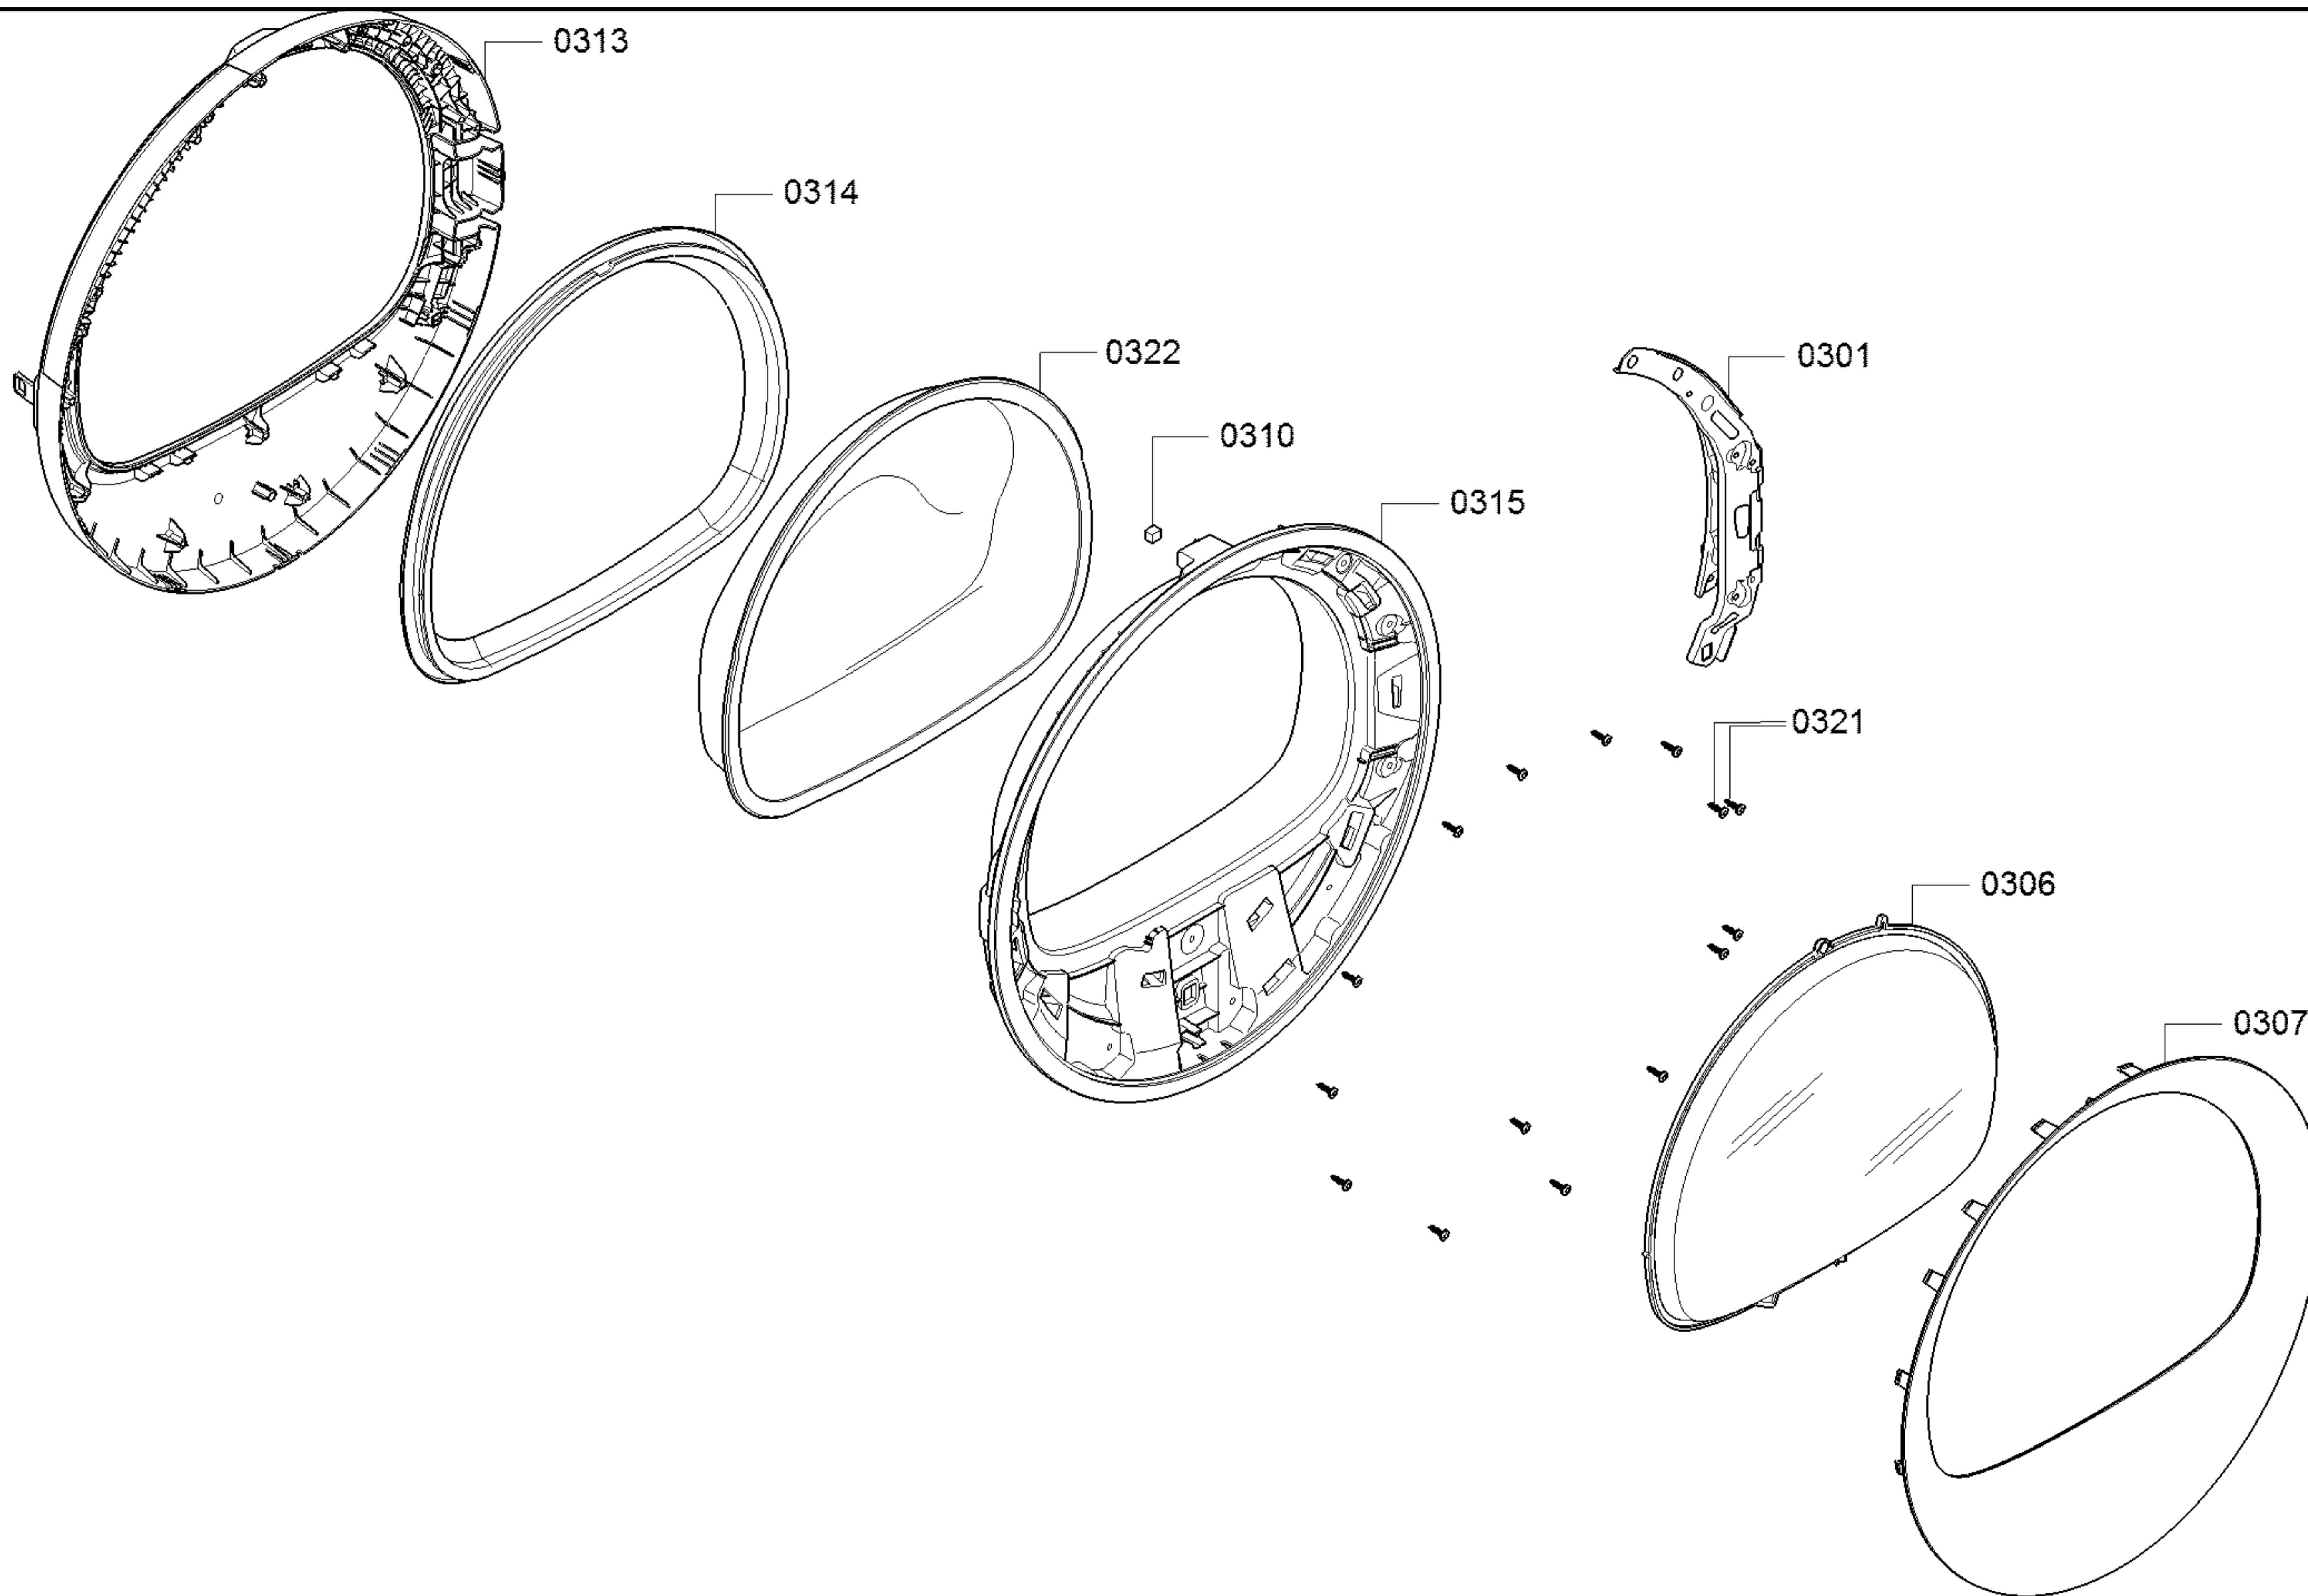

0199

 <p>0601</p>	 <p>0602</p>	 <p>0604</p>	 <p>0605</p>	 <p>0606</p>
 <p>0607</p>	 <p>0608</p>	 <p>0609</p>	 <p>0610</p>	
 <p>0612</p>				
 <p>0617</p>				

Sonuçlar 1 - 93 → 93

◆ Pozisyon	◆ Malzeme numarası	◆ Muadil	◆ Açıklama/Tip	Pozisyon Açıklaması	Bilgi/Konu	Fiyat Grubu	Liste Fiyatı	P.Birim	Miktar	Bilgi:
0502	00145443		Motor		Complete one belt motor	990		1	1	
0512	00145796		Pompa		Condensate pump Could look different from original part.	990		1	1	
0527	00170961		NTC-Sensör		at 20 degree C 5.4k-6.5kOhm Crastin	990		1	1	
0407	00249014		Tambur		Complete stainless steel drum	990		1	1	 
8513	00312289		Temizleme bezi		Microfiber cloth for delicate surfaces	990		1	1	 
0552	00416546		Bağlantı parçası			990		1	1	
0401	00497211		İllerletici		Agitator paddle	990		1	1	
0562	00552829		Parça bir cihazda mevcut değil		DİKKAT! BU KOD YEDEK PARÇA KODU DEĞİLDİR LÜTFEN SİPARİŞ VERMEYİNİZ.	990		1	1	
0231	00600427	00613598	Tekerlek		until FD 8903, the Bearing shield must be completely replaced. Roles are	990		1	1	
0523	00600529		Kelepçe-hortum			990		1	1	
0103	00604072		Ara parça		Rotary knob clip	990		1	1	
0501	00611942		Ayak		Bottom group leveling foot	990		1	1	
0528	00613776		Yay		NTC spring	990		1	1	
0403	00618931		Yatak		Drum bearing complete (with E-clip)	990		1	1	
0503	00619115		Yay		Motor tension spring	990		1	1	
0508	00622991		Kondansatör-Metal kağıt		Motor capacitor 9,0 µF	990		1	1	
0504	00632045		Makara-Gergi		Motor tension wheel (One belt motor)	990		1	1	
0236	00635382		İzolasyon parçası		Stopple	990		1	1	
0410	00643899	00652502	Konik		Conical pin against knotted laundry	990		1	1	 
0402	00650499		Kayış-Tahrik		Motor belt 7PH - 1995	990		1	1	
0404	00652500		Conta seti-tambur		Rear drum seal complete (backpanel)	990		1	1	
0551	00655300		Tutucu		for outlet hose	990		1	1	