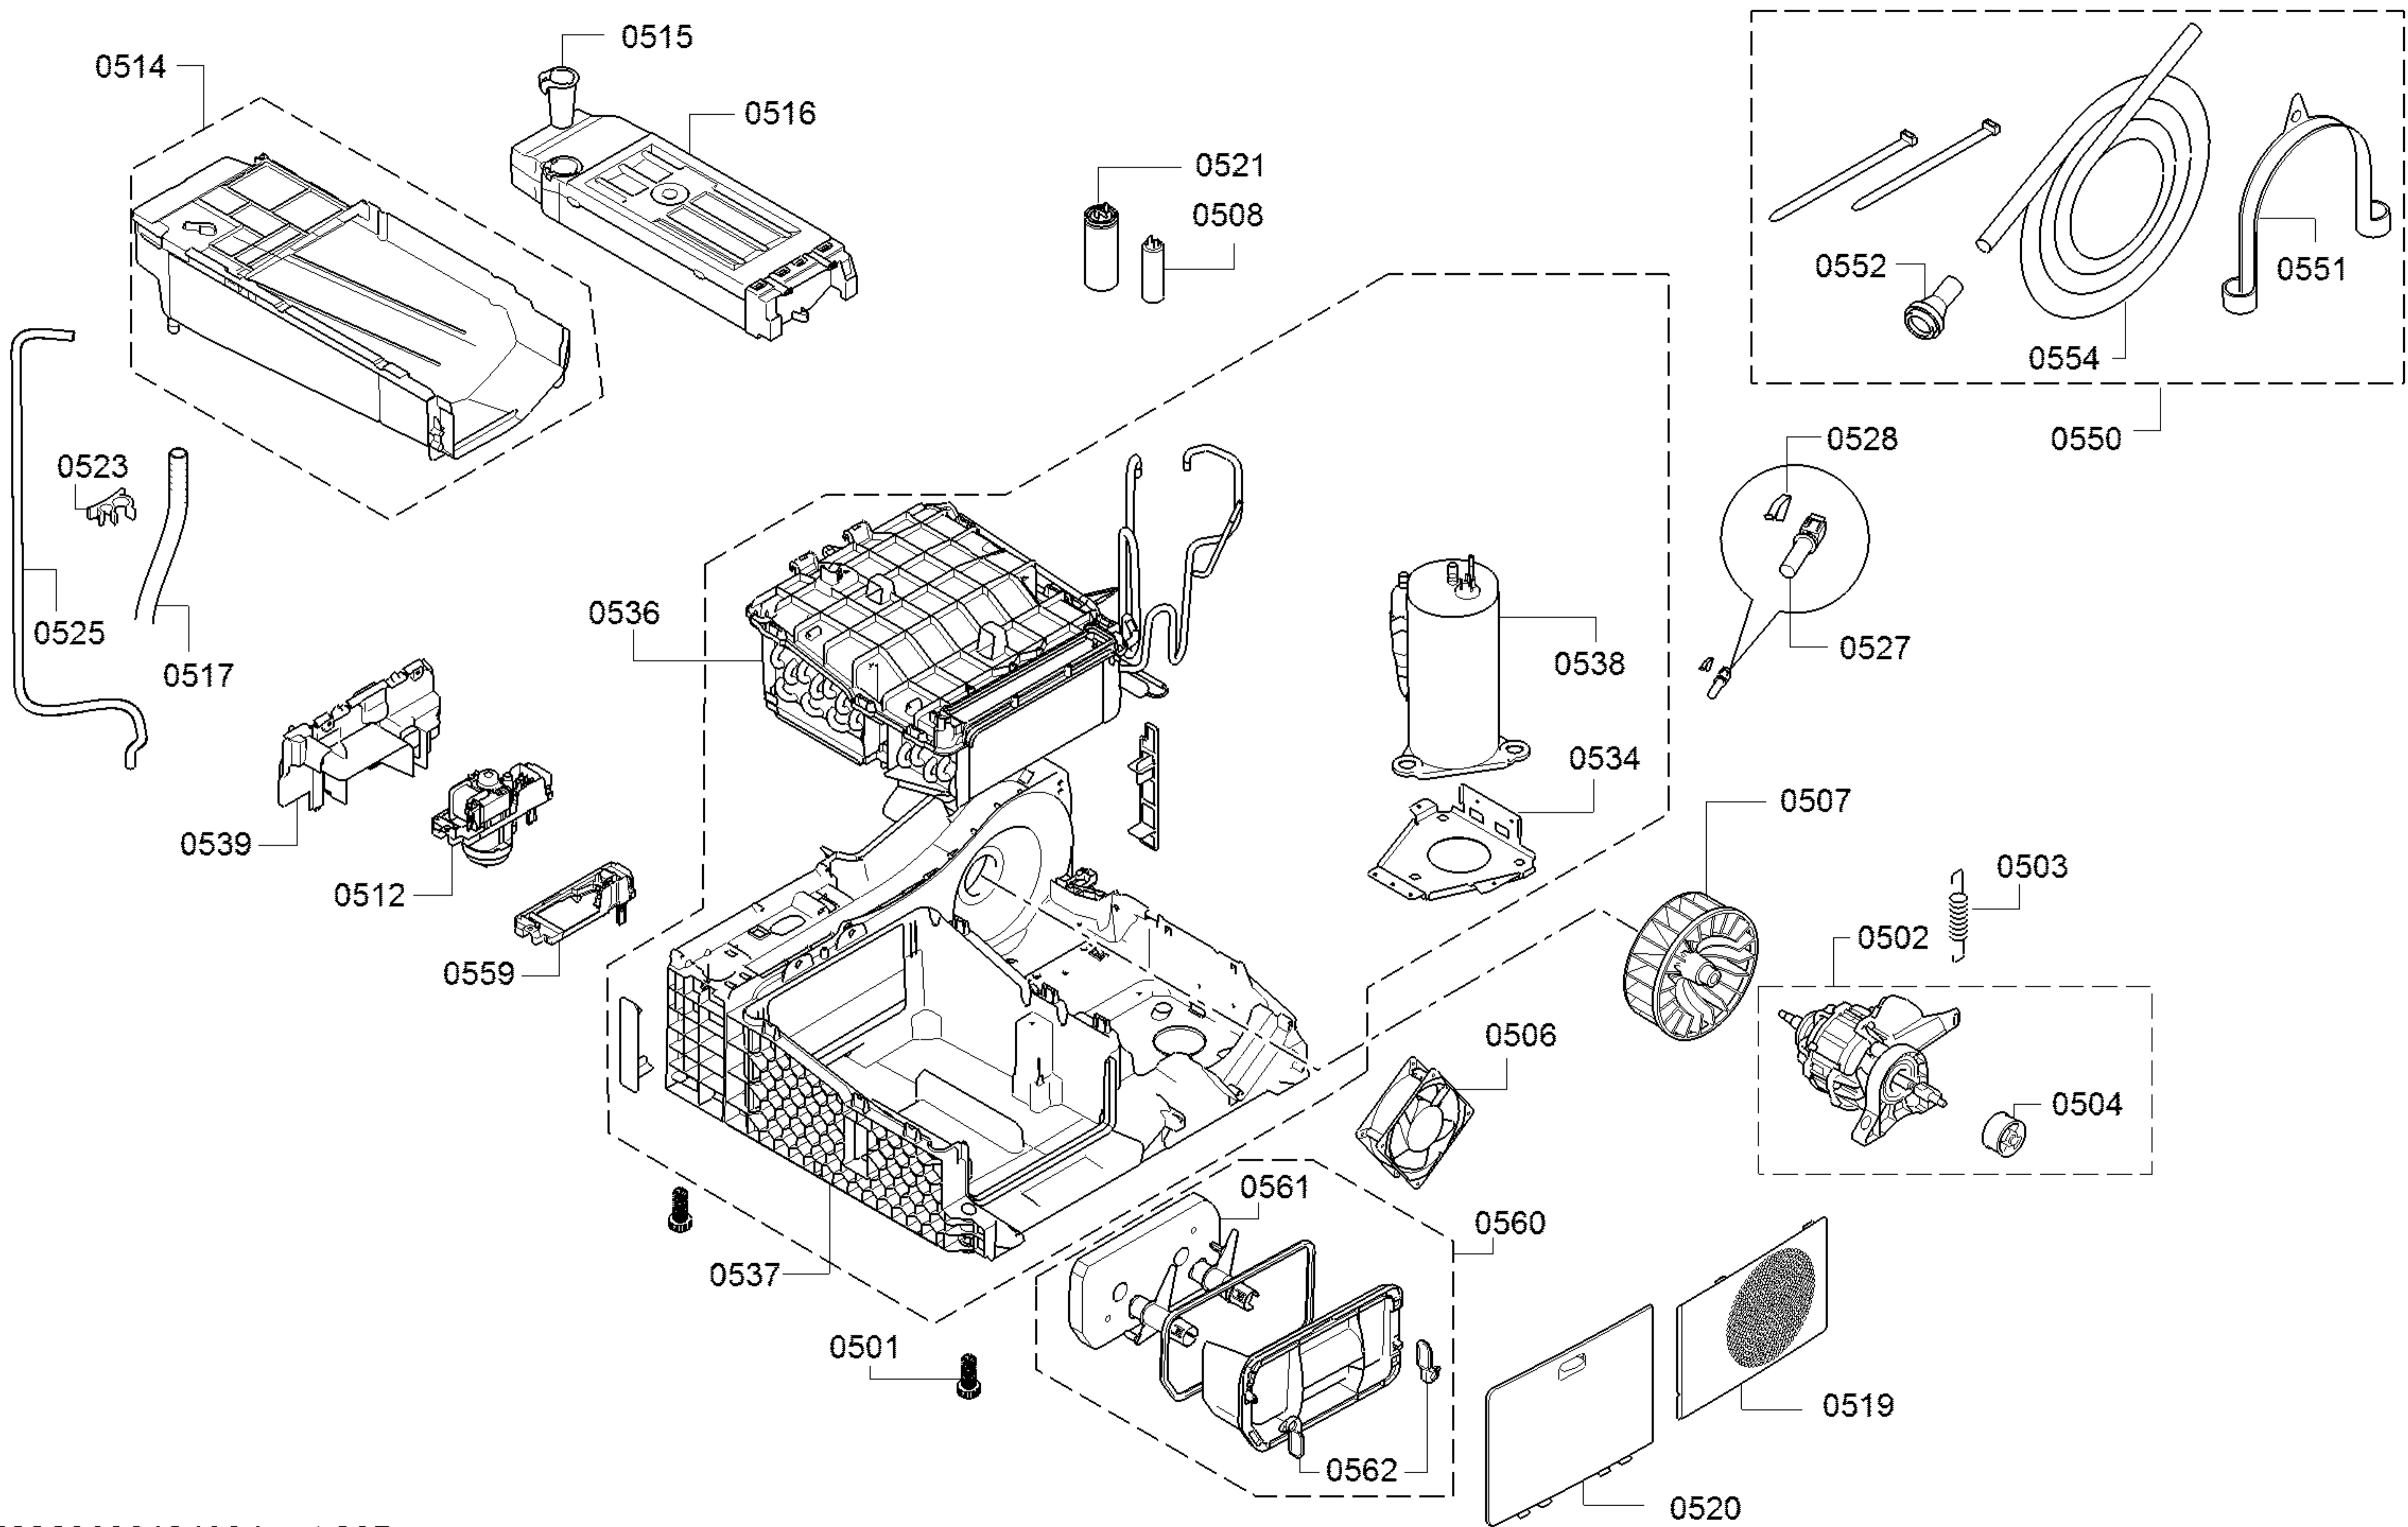

0199

 <p>0601</p>	 <p>0602</p>	 <p>0604</p>	 <p>0605</p>	 <p>0606</p>
 <p>0607</p>	 <p>0608</p>	 <p>0609</p>	 <p>0610</p>	
 <p>0612</p>				
 <p>0617</p>				

Sonuçlar 1 - 93 → 93

◆ Pozisyon	◆ Malzeme numarası	◆ Muadil	◆ Açıklama/Tip	Pozisyon Açıklaması	Bilgi/Konu	Fiyat Grubu	Liste Fiyatı	P.Birim	Miktar	Bilgi:
0502	00145443		Motor		Complete one belt motor	990		1	1	
0512	00145796		Pompa		Condensate pump Could look different from original part.	990		1	1	
0527	00170961		NTC-Sensör		at 20 degree C 5.4k-6.5kOhm Crastin	990		1	1	
0407	00249014		Tambur		Complete stainless steel drum	990		1	1	 
8513	00312289		Temizleme bezi		Microfiber cloth for delicate surfaces	990		1	1	 
0552	00416546		Bağlantı parçası			990		1	1	
0401	00497211		İllerletici		Agitator paddle	990		1	1	
0562	00552829		Parça bir cihazda mevcut değil		DİKKAT! BU KOD YEDEK PARÇA KODU DEĞİLDİR LÜTFEN SİPARİŞ VERMEYİNİZ.	990		1	1	
0231	00600427	00613598	Tekerlek		until FD 8903, the Bearing shield must be completely replaced. Roles are	990		1	1	
0523	00600529		Kelepçe-hortum			990		1	1	
0103	00604072		Ara parça		Rotary knob clip	990		1	1	
0501	00611942		Ayak		Bottom group leveling foot	990		1	1	
0528	00613776		Yay		NTC spring	990		1	1	
0403	00618931		Yatak		Drum bearing complete (with E-clip)	990		1	1	
0503	00619115		Yay		Motor tension spring	990		1	1	
0508	00622991		Kondansatör-Metal kağıt		Motor capacitor 9,0 µF	990		1	1	
0504	00632045		Makara-Gergi		Motor tension wheel (One belt motor)	990		1	1	
0236	00635382		İzolasyon parçası		Stopple	990		1	1	
0410	00643899	00652502	Konik		Conical pin against knotted laundry	990		1	1	 
0402	00650499		Kayış-Tahrik		Motor belt 7PH - 1995	990		1	1	
0404	00652500		Conta seti-tambur		Rear drum seal complete (backpanel)	990		1	1	
0551	00655300		Tutucu		for outlet hose	990		1	1	