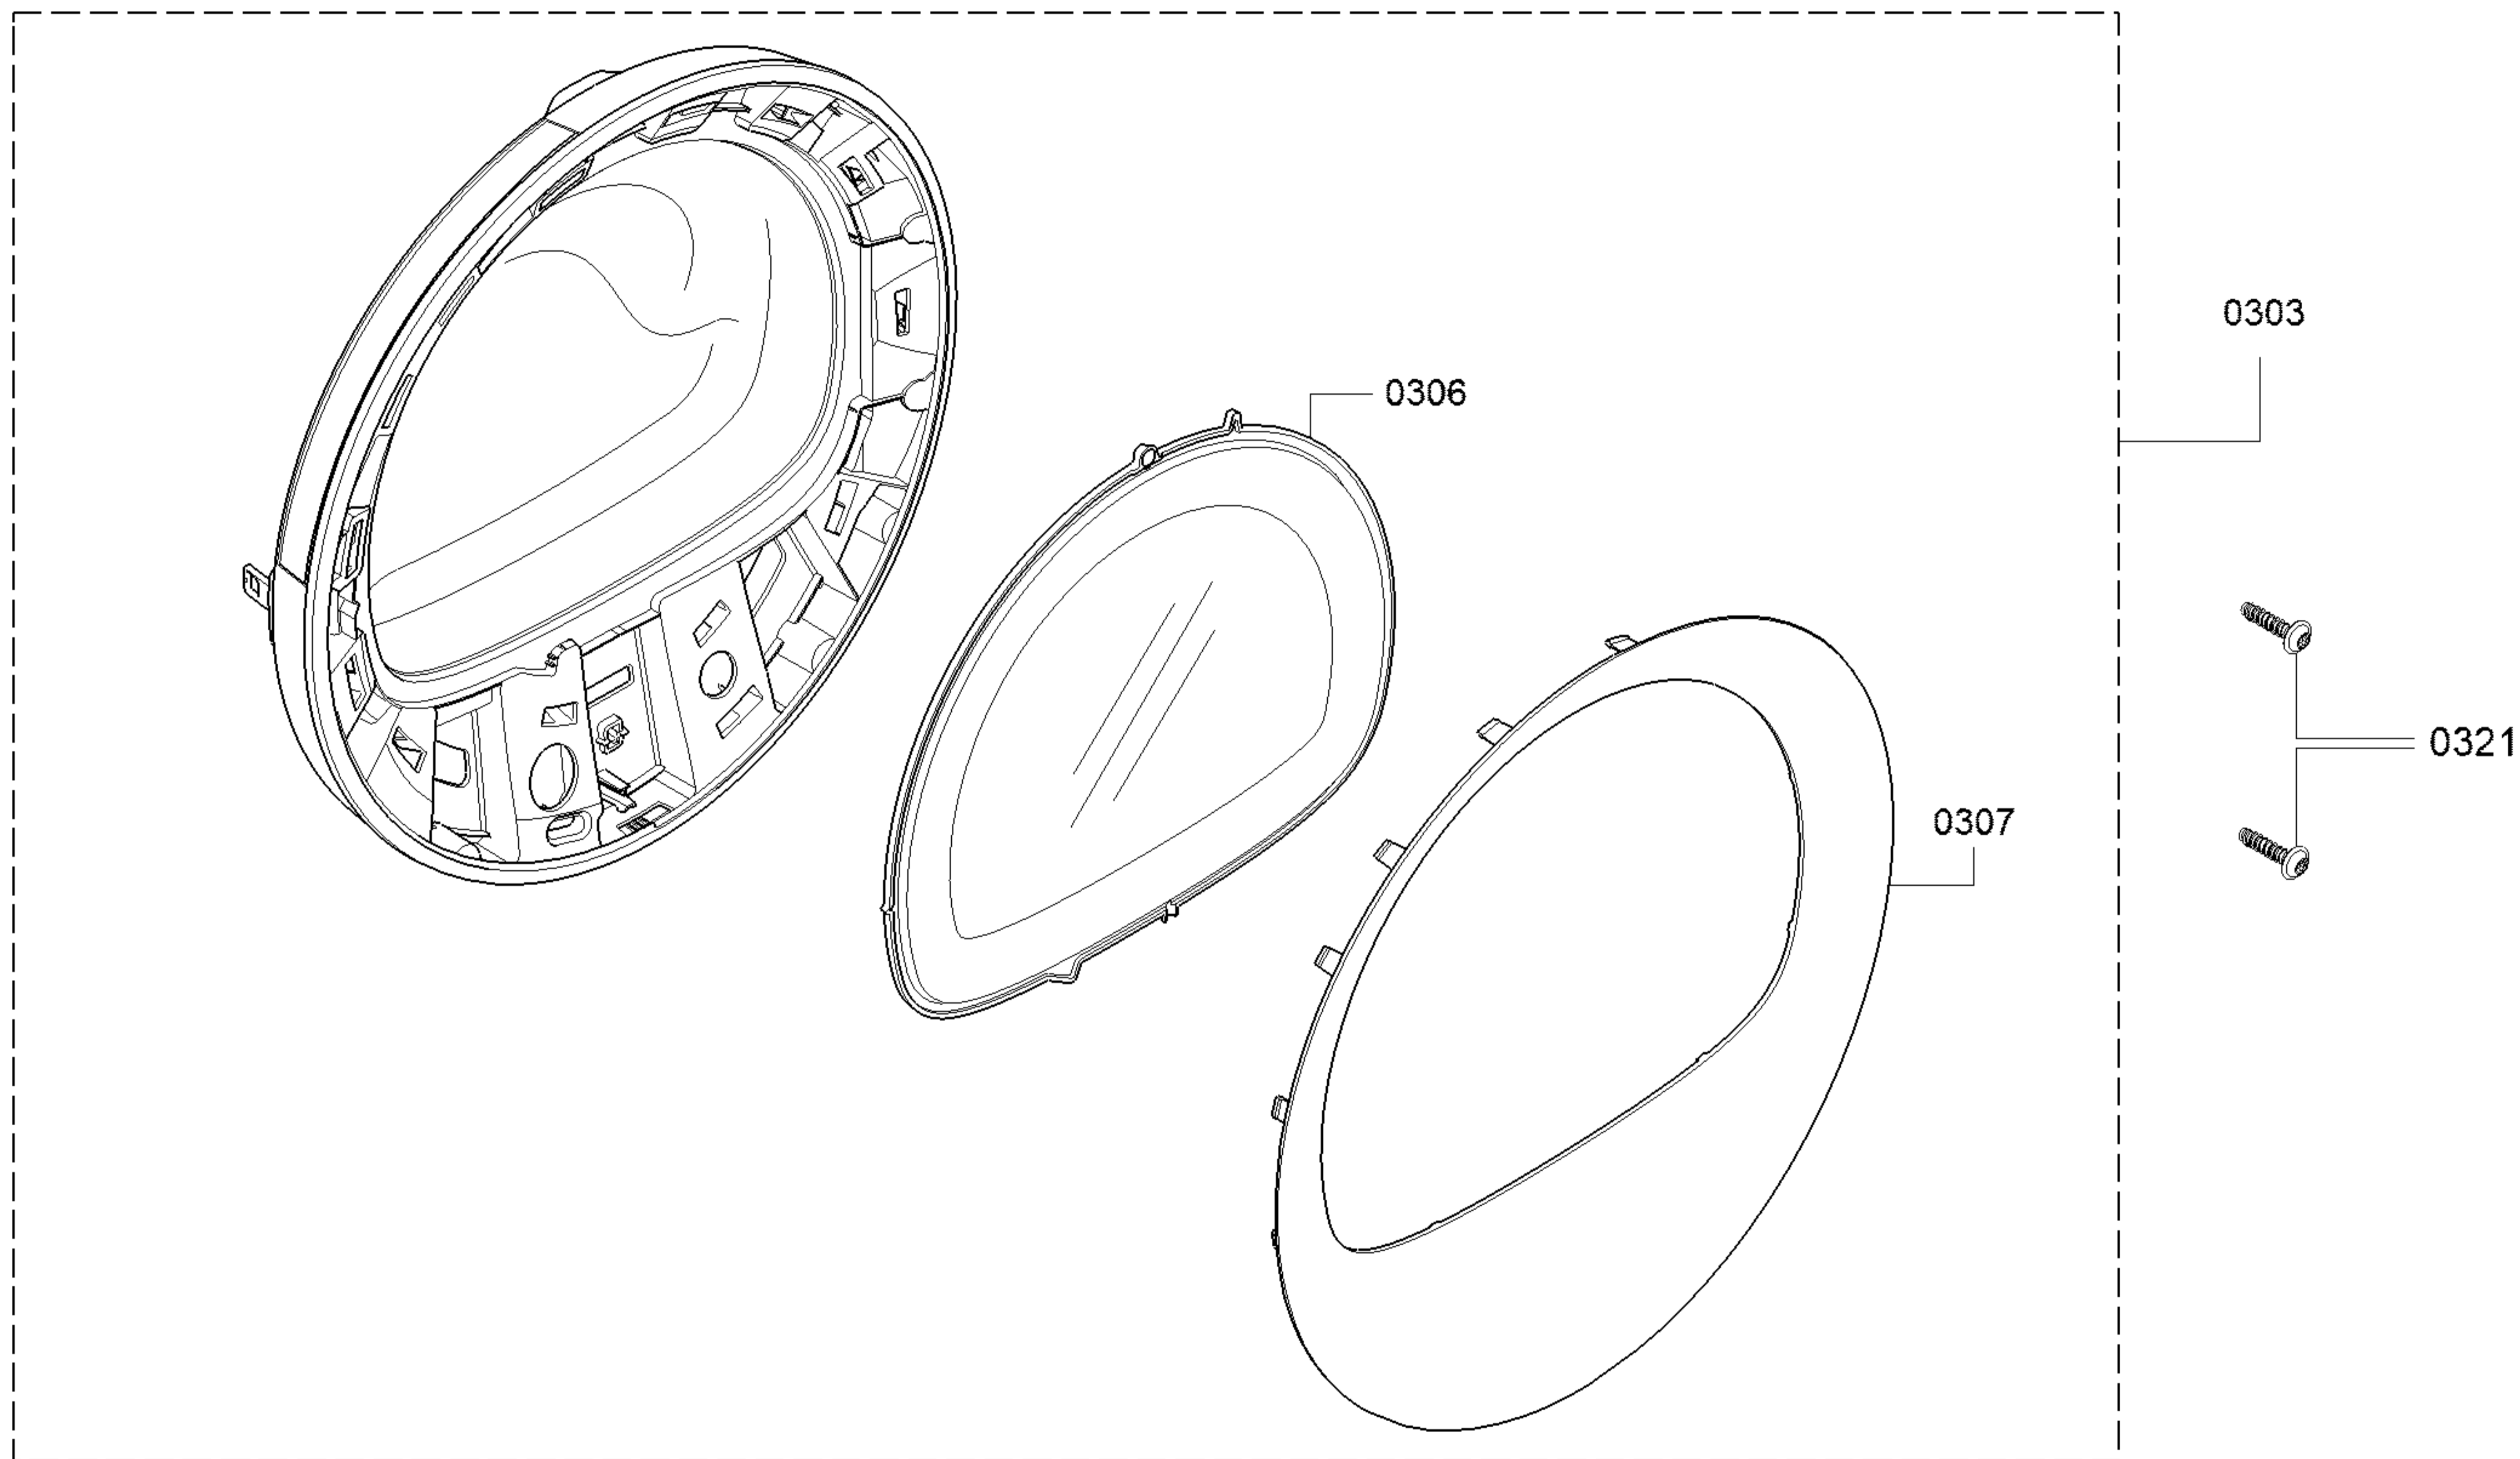

0199

 <p>0601</p>	 <p>0602</p>	 <p>0604</p>	 <p>0605</p>	 <p>0606</p>
 <p>0607</p>	 <p>0608</p>	 <p>0609</p>	 <p>0610</p>	
 <p>0612</p>				
 <p>0617</p>				

Sonaçlar 1 - 91 → 91

◆ Pozisyon	◆ Malzeme numarası	◆ Muadil	◆ Açıklama/Tip	Pozisyon Açıklaması	Bilgi/Konu	Fiyat Grubu	Liste Fiyatı	P.Birim	Miktar	Bilgi:
0502	00145443		Motor		Complete one belt motor	990		1	1	
0512	00146373		Pompa		Condensate Pump KPO15 冷凝泵	990		1	1	
0527	00170961		NTC-Sensör		at 20 degree C 5.4k-6.5kOhm Crastin	990		1	1	
0407	00249014		Tambur		Complete stainless steel drum	990		1	1	
8513	00312289		Temizleme bezi		Microfiber cloth for delicate surfaces	990		1	1	
0552	00416546		Bağlantı parçası			990		1	1	
0401	00497211		İlletici		Agitator paddle	990		1	1	
0562	00552829		Parça bir cihazda mevcut değil		DİKKAT! BU KOD YEDEK PARÇA KODU DEĞİLDİR LÜTFEN SİPARİŞ VERMEYİNİZ.	990		1	1	
0231	00600427	00613598	Tekerlek		until FD 8903, the Bearing shield must be completely replaced. Roles are	990		1	1	
0523	00600529		Kelepçe-hortum			990		1	1	
0103	00604072		Ara parça		Rotary knob clip	990		1	1	
0508	00605424	00610150	Kondansatör-Metal kağıt		MOTOR CAPACITOR 7,5 µF	990		1	1	
0501	00611942		Ayak		Bottom group leveling foot	990		1	1	
0216	00613752		Conta-sınırlayıcı		NTC sensor or drum lighting seal	990		1	1	
0215	00613753		NTC-Sensör		NTC temperature sensor (bearing shield) 10kOm @25oC	990		1	1	
0528	00613776		Yay		NTC spring	990		1	1	
0403	00618931		Yatak		Drum bearing complete (with E-clip)	990		1	1	