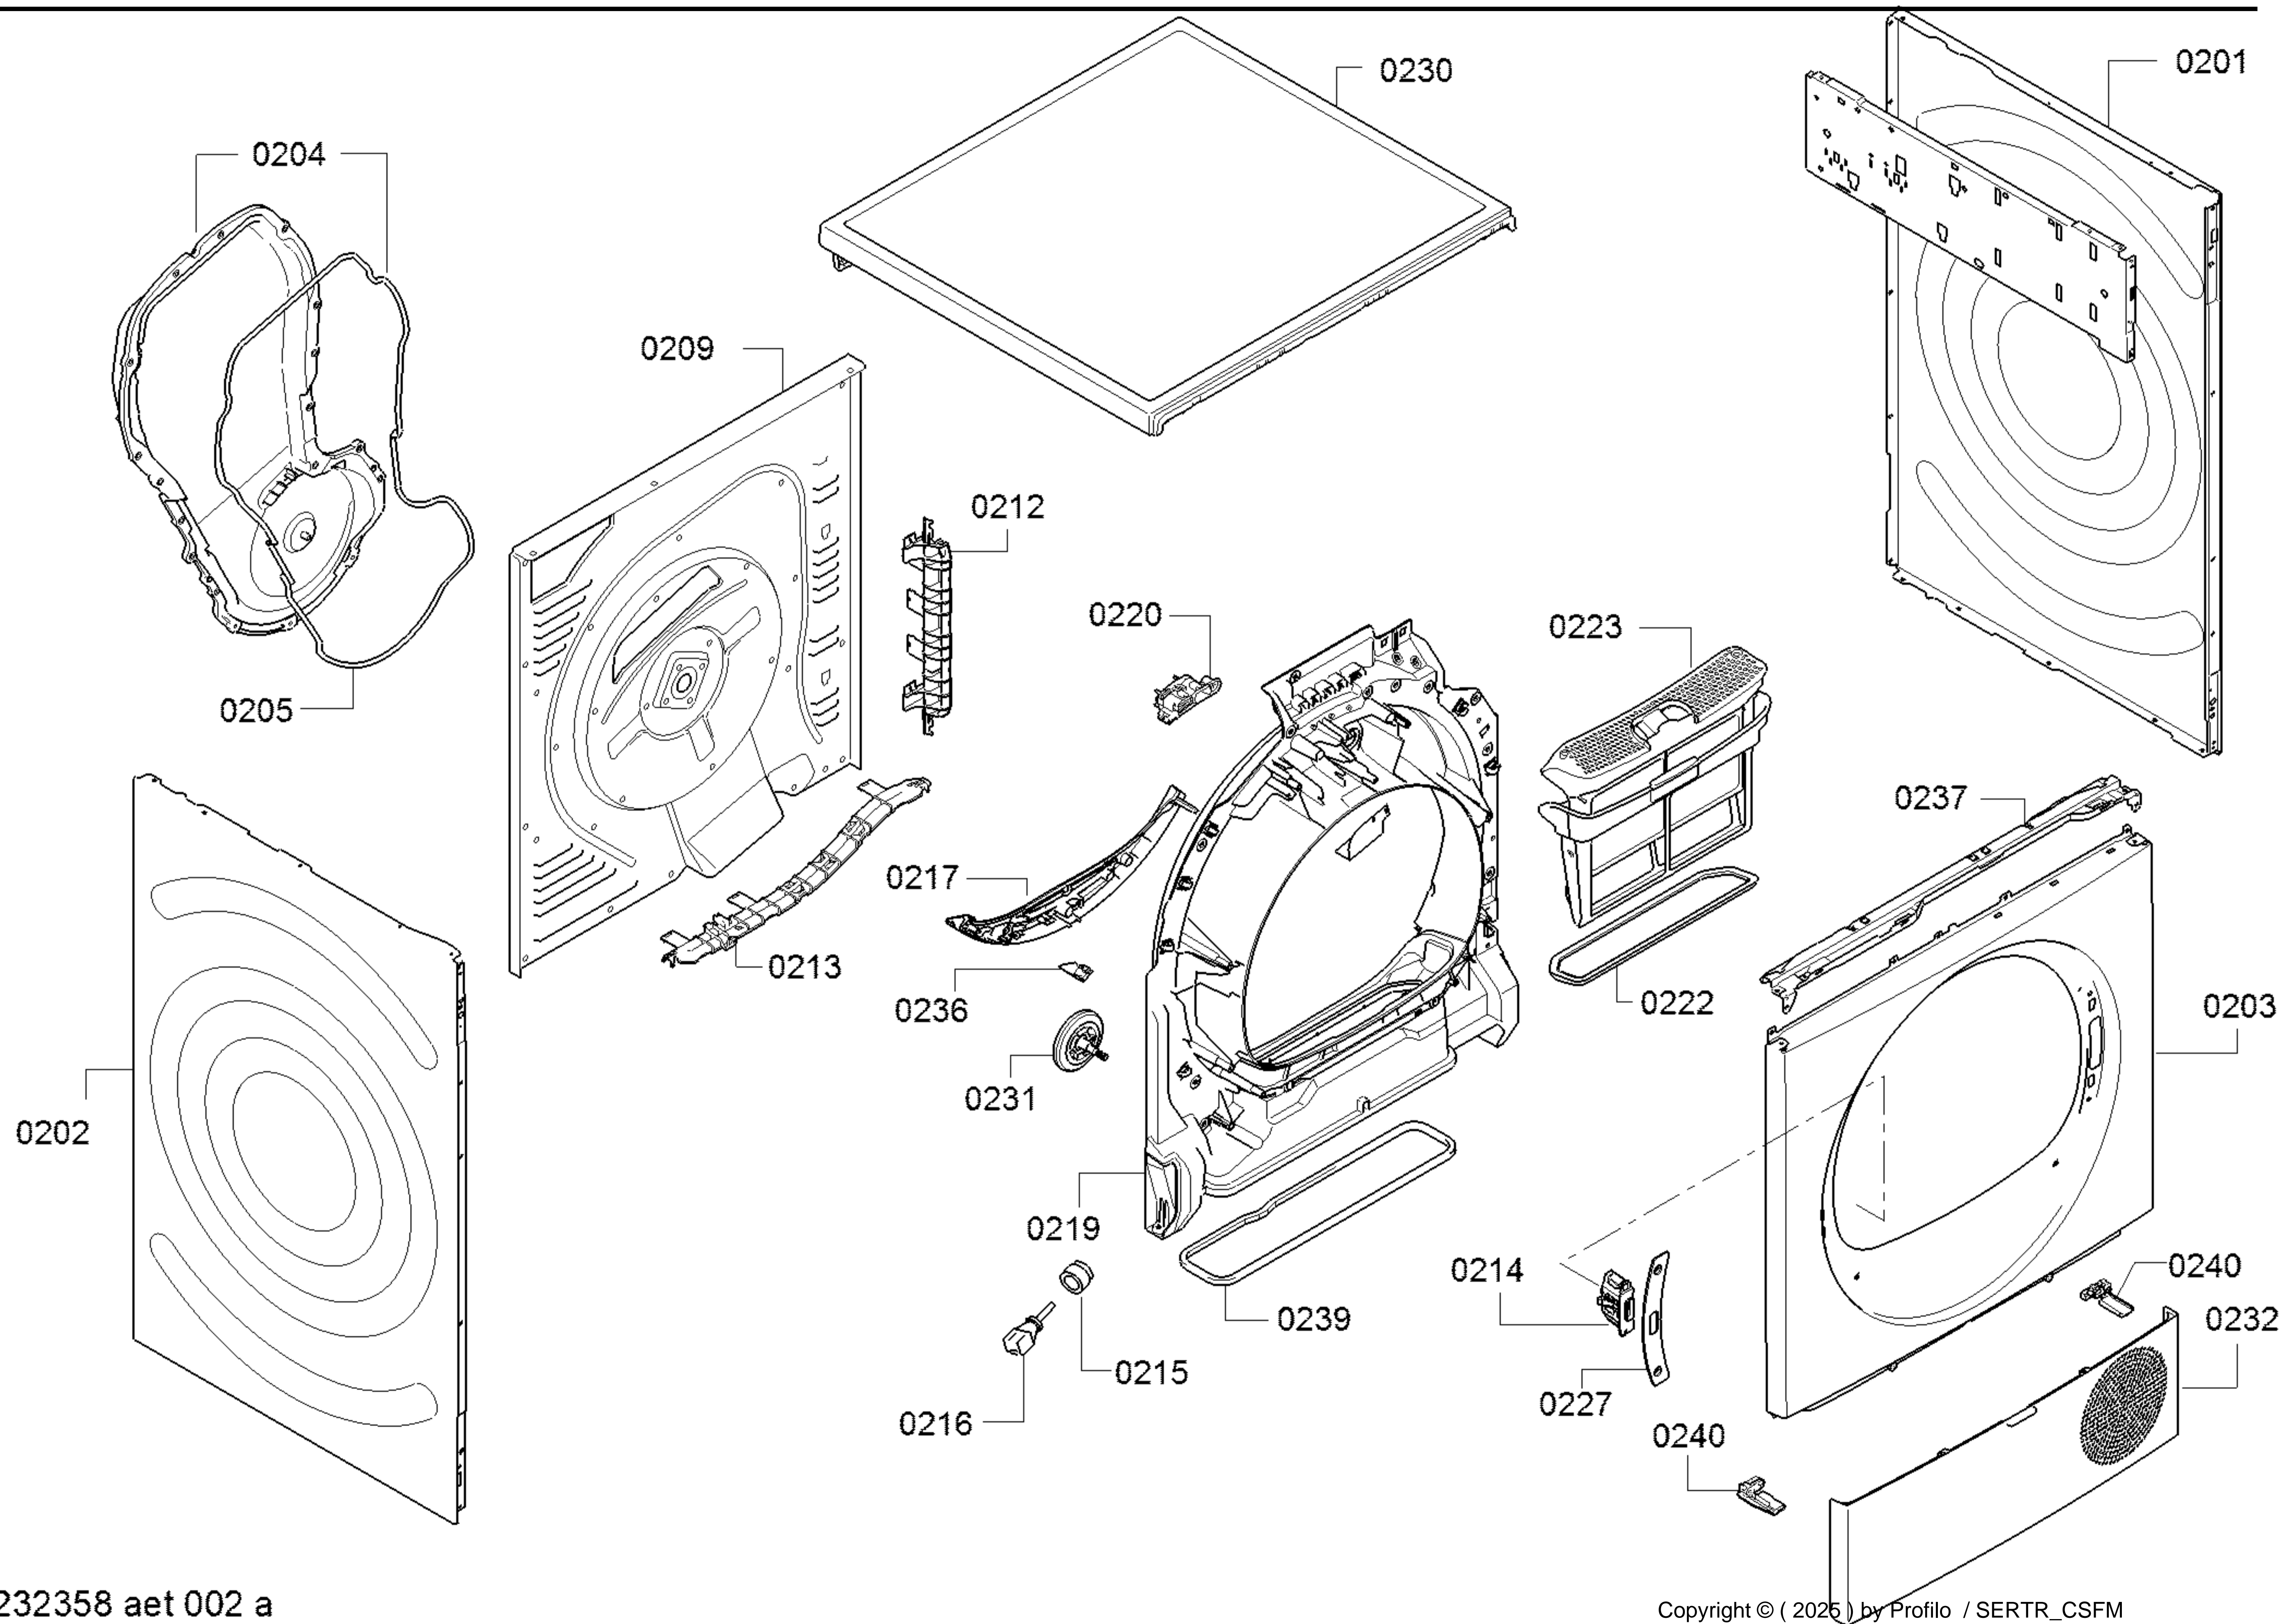

0199

 <p>0601</p>	 <p>0602</p>	 <p>0604</p>	 <p>0605</p>	 <p>0606</p>
 <p>0607</p>	 <p>0608</p>	 <p>0609</p>	 <p>0610</p>	
 <p>0612</p>				
 <p>0617</p>				

Sonaçlar 1 - 91 → 91

◆ Pozisyon	◆ Malzeme numarası	◆ Muadil	◆ Açıklama/Tip	Pozisyon Açıklaması	Bilgi/Konu	Fiyat Grubu	Liste Fiyatı	P.Birim	Miktar	Bilgi:
0502	00145443		Motor		Complete one belt motor	990		1	1	
0512	00146373		Pompa		Condensate Pump KPO15 冷凝泵	990		1	1	
0527	00170961		NTC-Sensör		at 20 degree C 5.4k-6.5kOhm Crastin	990		1	1	
0407	00249014		Tambur		Complete stainless steel drum	990		1	1	
8513	00312289		Temizleme bezi		Microfiber cloth for delicate surfaces	990		1	1	
0552	00416546		Bağlantı parçası			990		1	1	
0401	00497211		İlletici		Agitator paddle	990		1	1	
0562	00552829		Parça bir cihazda mevcut değil		DİKKAT! BU KOD YEDEK PARÇA KODU DEĞİLDİR LÜTFEN SİPARİŞ VERMEYİNİZ.	990		1	1	
0231	00600427	00613598	Tekerlek		until FD 8903, the Bearing shield must be completely replaced. Roles are	990		1	1	
0523	00600529		Kelepçe-hortum			990		1	1	
0103	00604072		Ara parça		Rotary knob clip	990		1	1	
0508	00605424	00610150	Kondansatör-Metal kağıt		MOTOR CAPACITOR 7,5 µF	990		1	1	
0501	00611942		Ayak		Bottom group leveling foot	990		1	1	
0216	00613752		Conta-sınırlayıcı		NTC sensor or drum lighting seal	990		1	1	
0215	00613753		NTC-Sensör		NTC temperature sensor (bearing shield) 10kOm @25oC	990		1	1	
0528	00613776		Yay		NTC spring	990		1	1	
0403	00618931		Yatak		Drum bearing complete (with E-clip)	990		1	1	