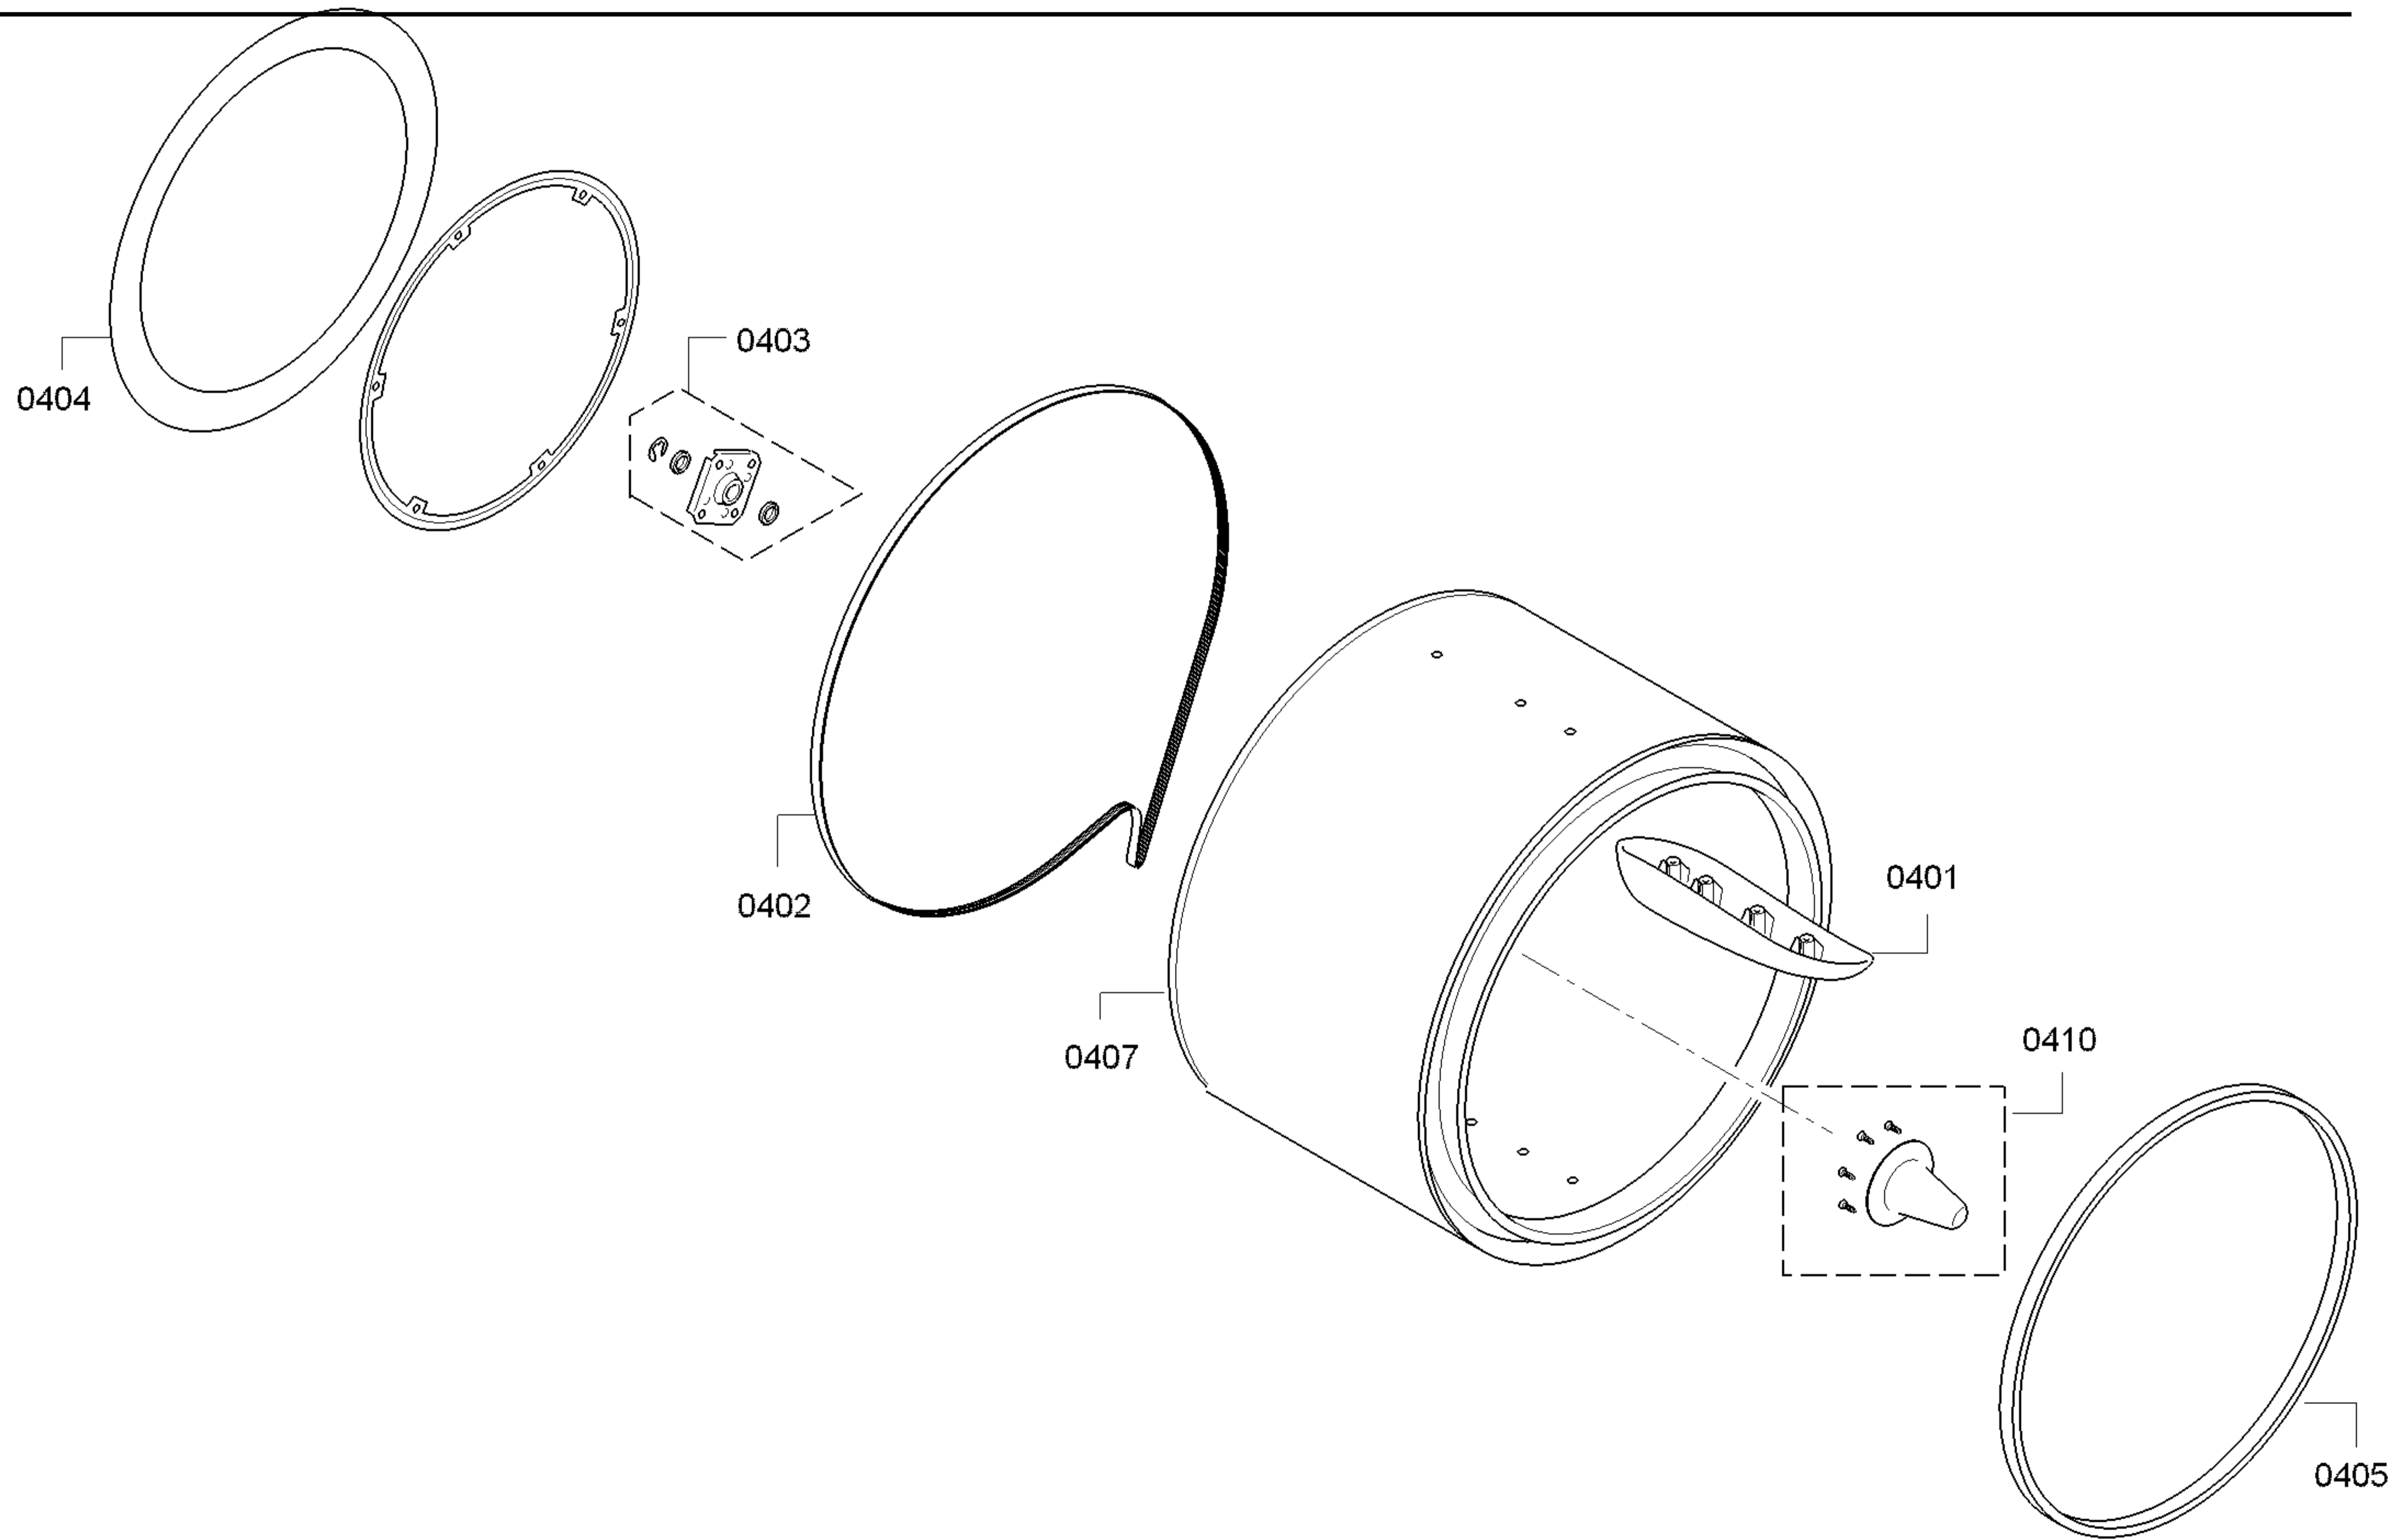

0199

 <p>0601</p>	 <p>0602</p>	 <p>0604</p>	 <p>0605</p>	 <p>0606</p>
 <p>0607</p>	 <p>0608</p>	 <p>0609</p>	 <p>0610</p>	
 <p>0612</p>				
 <p>0617</p>				

Sonaçlar 1 - 91 → 91

◆ Pozisyon	◆ Malzeme numarası	◆ Muadil	◆ Açıklama/Tip	Pozisyon Açıklaması	Bilgi/Konu	Fiyat Grubu	Liste Fiyatı	P.Birim	Miktar	Bilgi:
0502	00145443		Motor		Complete one belt motor	990		1	1	
0512	00146373		Pompa		Condensate Pump KPO15 冷凝泵	990		1	1	
0527	00170961		NTC-Sensör		at 20 degree C 5.4k-6.5kOhm Crastin	990		1	1	
0407	00249014		Tambur		Complete stainless steel drum	990		1	1	
8513	00312289		Temizleme bezi		Microfiber cloth for delicate surfaces	990		1	1	
0552	00416546		Bağlantı parçası			990		1	1	
0401	00497211		İlletici		Agitator paddle	990		1	1	
0562	00552829		Parça bir cihazda mevcut değil		DİKKAT! BU KOD YEDEK PARÇA KODU DEĞİLDİR LÜTFEN SİPARİŞ VERMEYİNİZ.	990		1	1	
0231	00600427	00613598	Tekerlek		until FD 8903, the Bearing shield must be completely replaced. Roles are	990		1	1	
0523	00600529		Kelepçe-hortum			990		1	1	
0103	00604072		Ara parça		Rotary knob clip	990		1	1	
0508	00605424	00610150	Kondansatör-Metal kağıt		MOTOR CAPACITOR 7,5 µF	990		1	1	
0501	00611942		Ayak		Bottom group leveling foot	990		1	1	
0216	00613752		Conta-sınırlayıcı		NTC sensor or drum lighting seal	990		1	1	
0215	00613753		NTC-Sensör		NTC temperature sensor (bearing shield) 10kOm @25oC	990		1	1	
0528	00613776		Yay		NTC spring	990		1	1	
0403	00618931		Yatak		Drum bearing complete (with E-clip)	990		1	1	