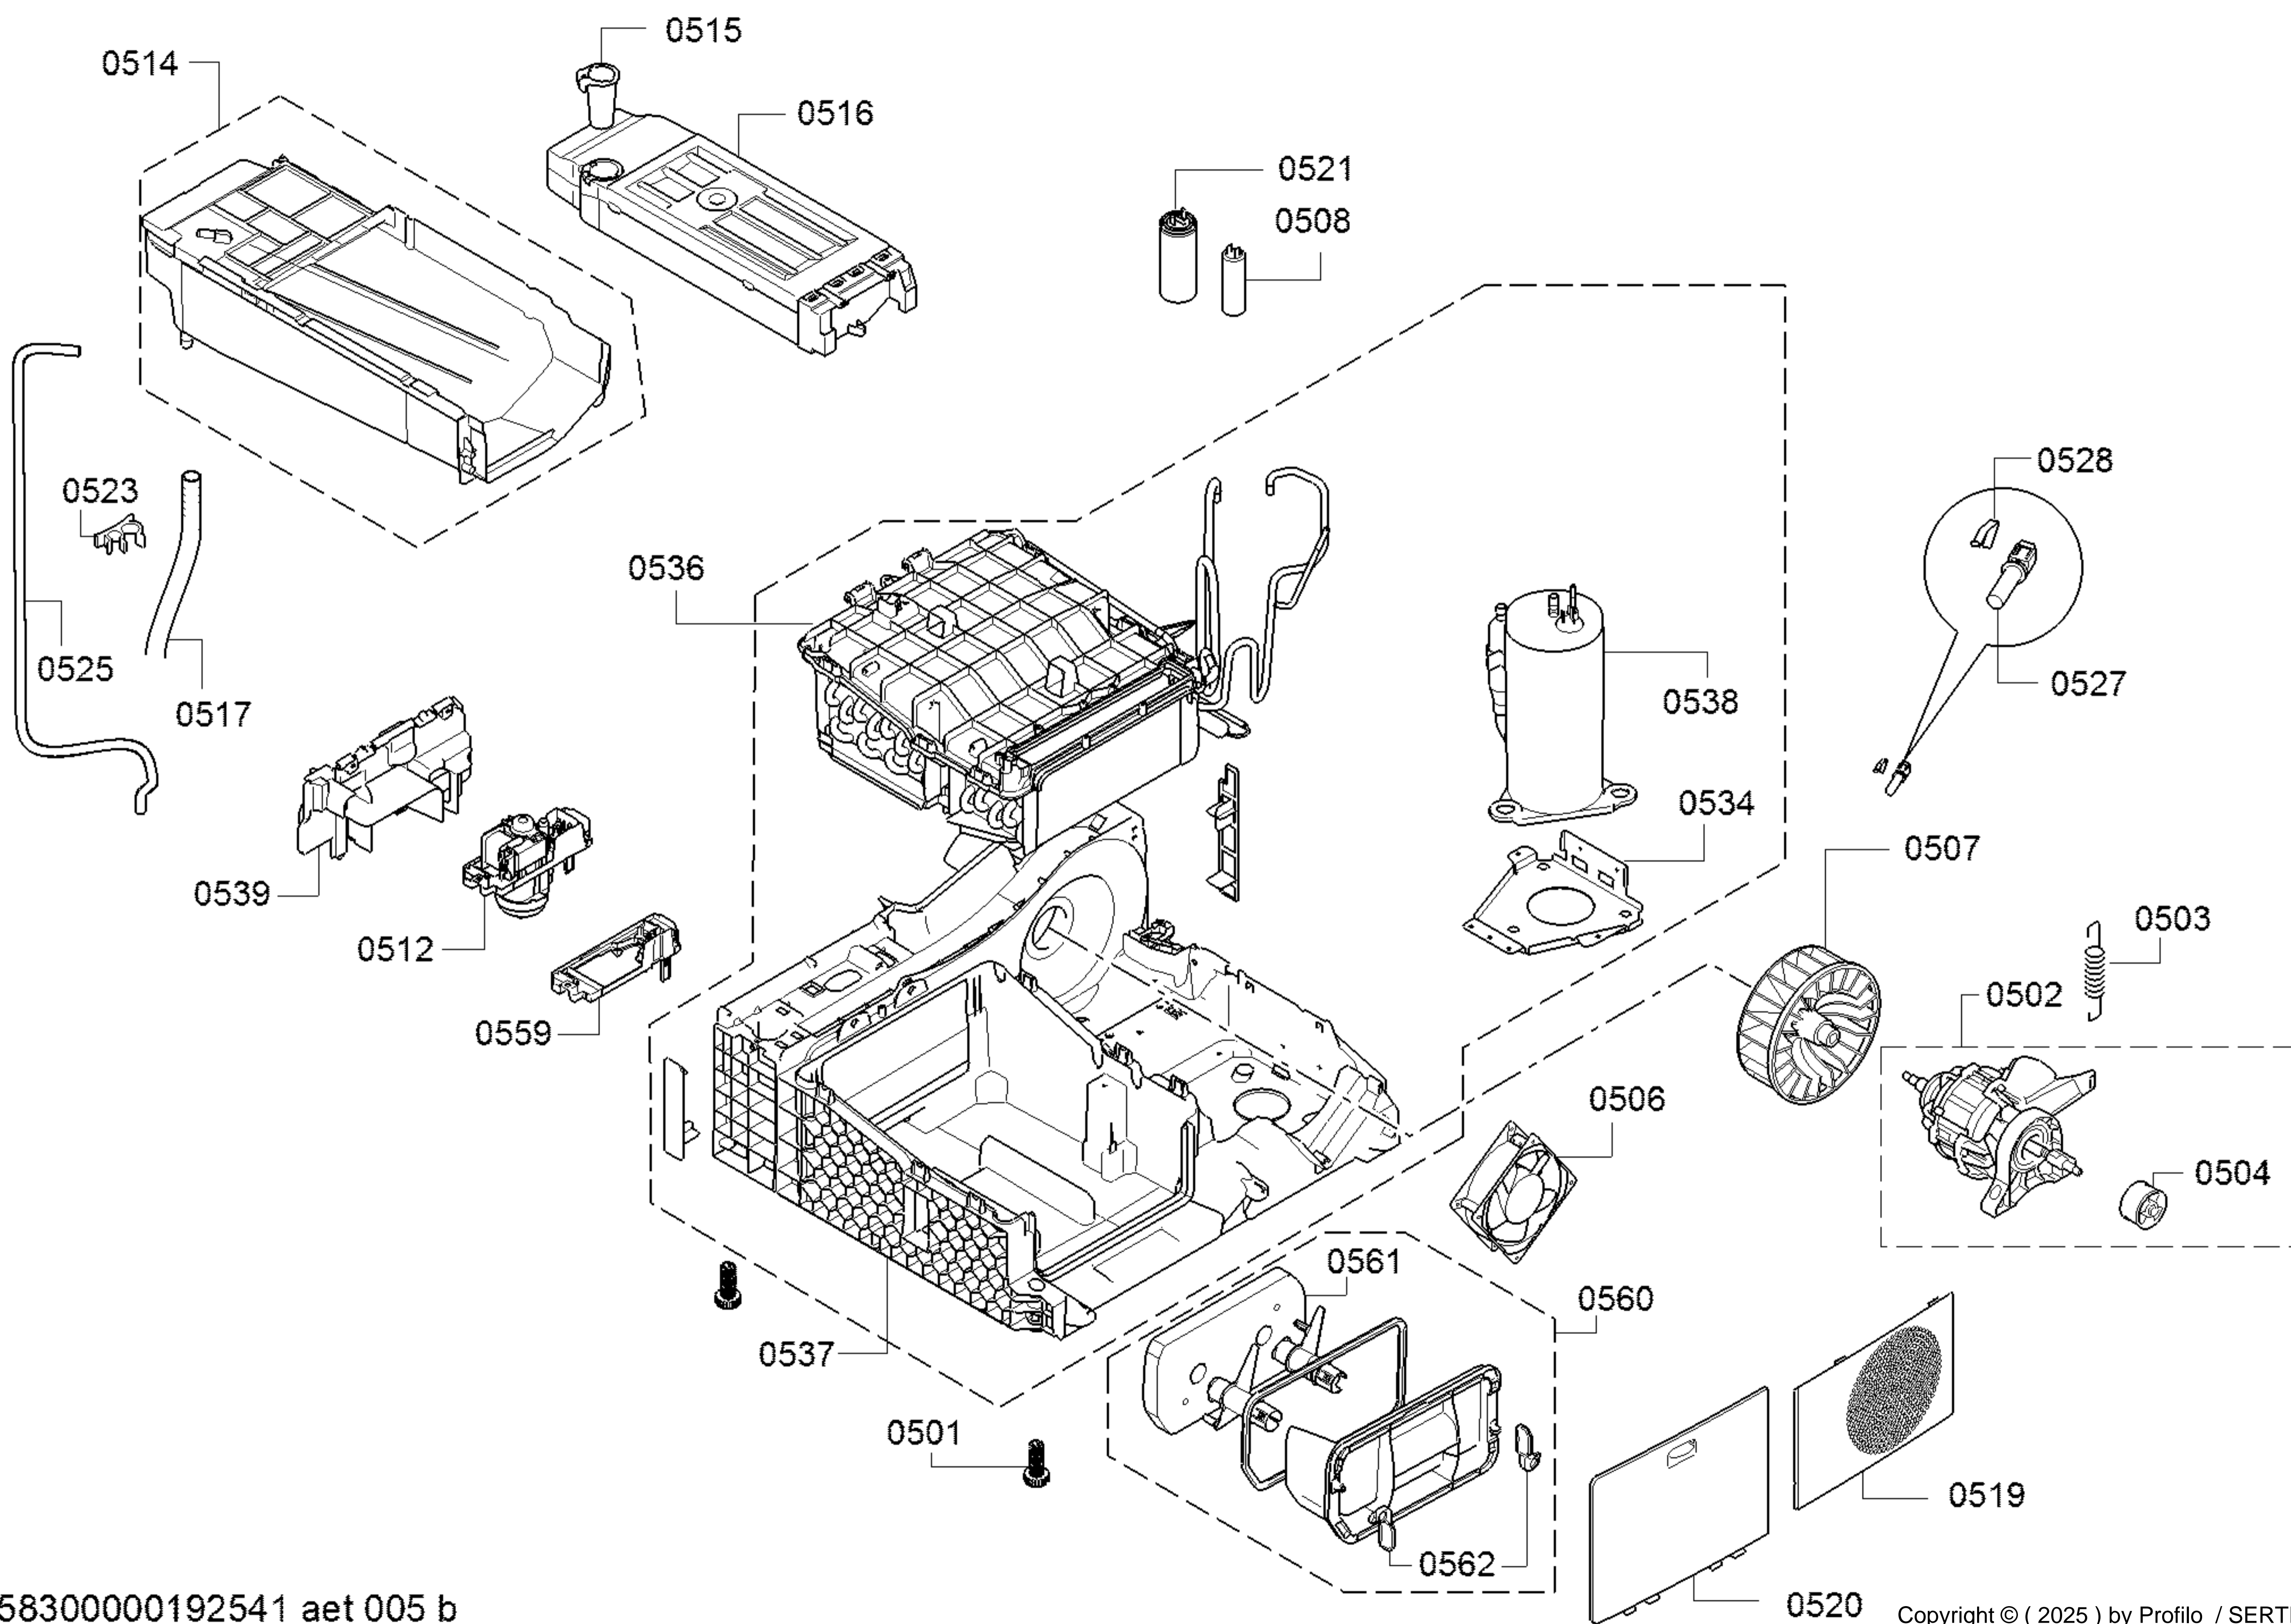

0199

 <p>0601</p> <p>0602</p>	 <p>0603</p> <p>0604</p>	 <p>0605</p> <p>0606</p>		
 <p>0607</p> <p>0608</p>	 <p>0609</p> <p>0610</p>			
 <p>0611</p> <p>0612</p>				
 <p>0613</p> <p>0614</p>				

Sonuçlar 1 — 82 → 82

◆ Pozisyon	◆ Malzeme numarası	◆ Muadil	◆ Açıklama/Tip	Pozisyon Açıklaması	Bilgi/Konu	Fiyat Grubu	Liste Fiyatı	P.Birim	Miktar	Bilgi:
0502	00145443		Motor		Complete one belt motor	990		1	1	
0512	00145796		Pompa		Condensate pump Could look different from original part.	990		1	1	
0527	00170961		NTC-Sensör		at 20 degree C 5.4k-6.5kOhm Crastin	990		1	1	
0407	00249014		Tambur		Complete stainless steel drum	990		1	1	
0401	00497211		İllerletici		Agitator paddle	990		1	1	
0537	00552829		Parça bir cihazda mevcut değil		DİKKAT! BU KOD YEDEK PARÇA KODU DEĞİLDİR LÜTFEN SİPARİŞ VERMEYİNİZ.	990		1	1	
0562	00552829		Parça bir cihazda mevcut değil		DİKKAT! BU KOD YEDEK PARÇA KODU DEĞİLDİR LÜTFEN SİPARİŞ VERMEYİNİZ.	990		1	2	
0523	00600529		Kelepçe-hortum			990		1	1	
0103	00604072		Ara parça		Rotary knob clip	990		1	1	
0501	00611942		Ayak		Bottom group leveling foot	990		1	4	
0231	00613598		Tekerlek		Drum roller.Until FD 8903,the Bearing shield replaced. Roles are not to exchange.	990		1	2	
0528	00613776		Yay		NTC spring	990		1	1	
0515	00615455		kol-doldurma			990		1	1	
0403	00618931		Yatak		Drum bearing complete (with E-clip)	990		1	1	
0503	00619115		Yay		Motor tension spring	990		1	1	