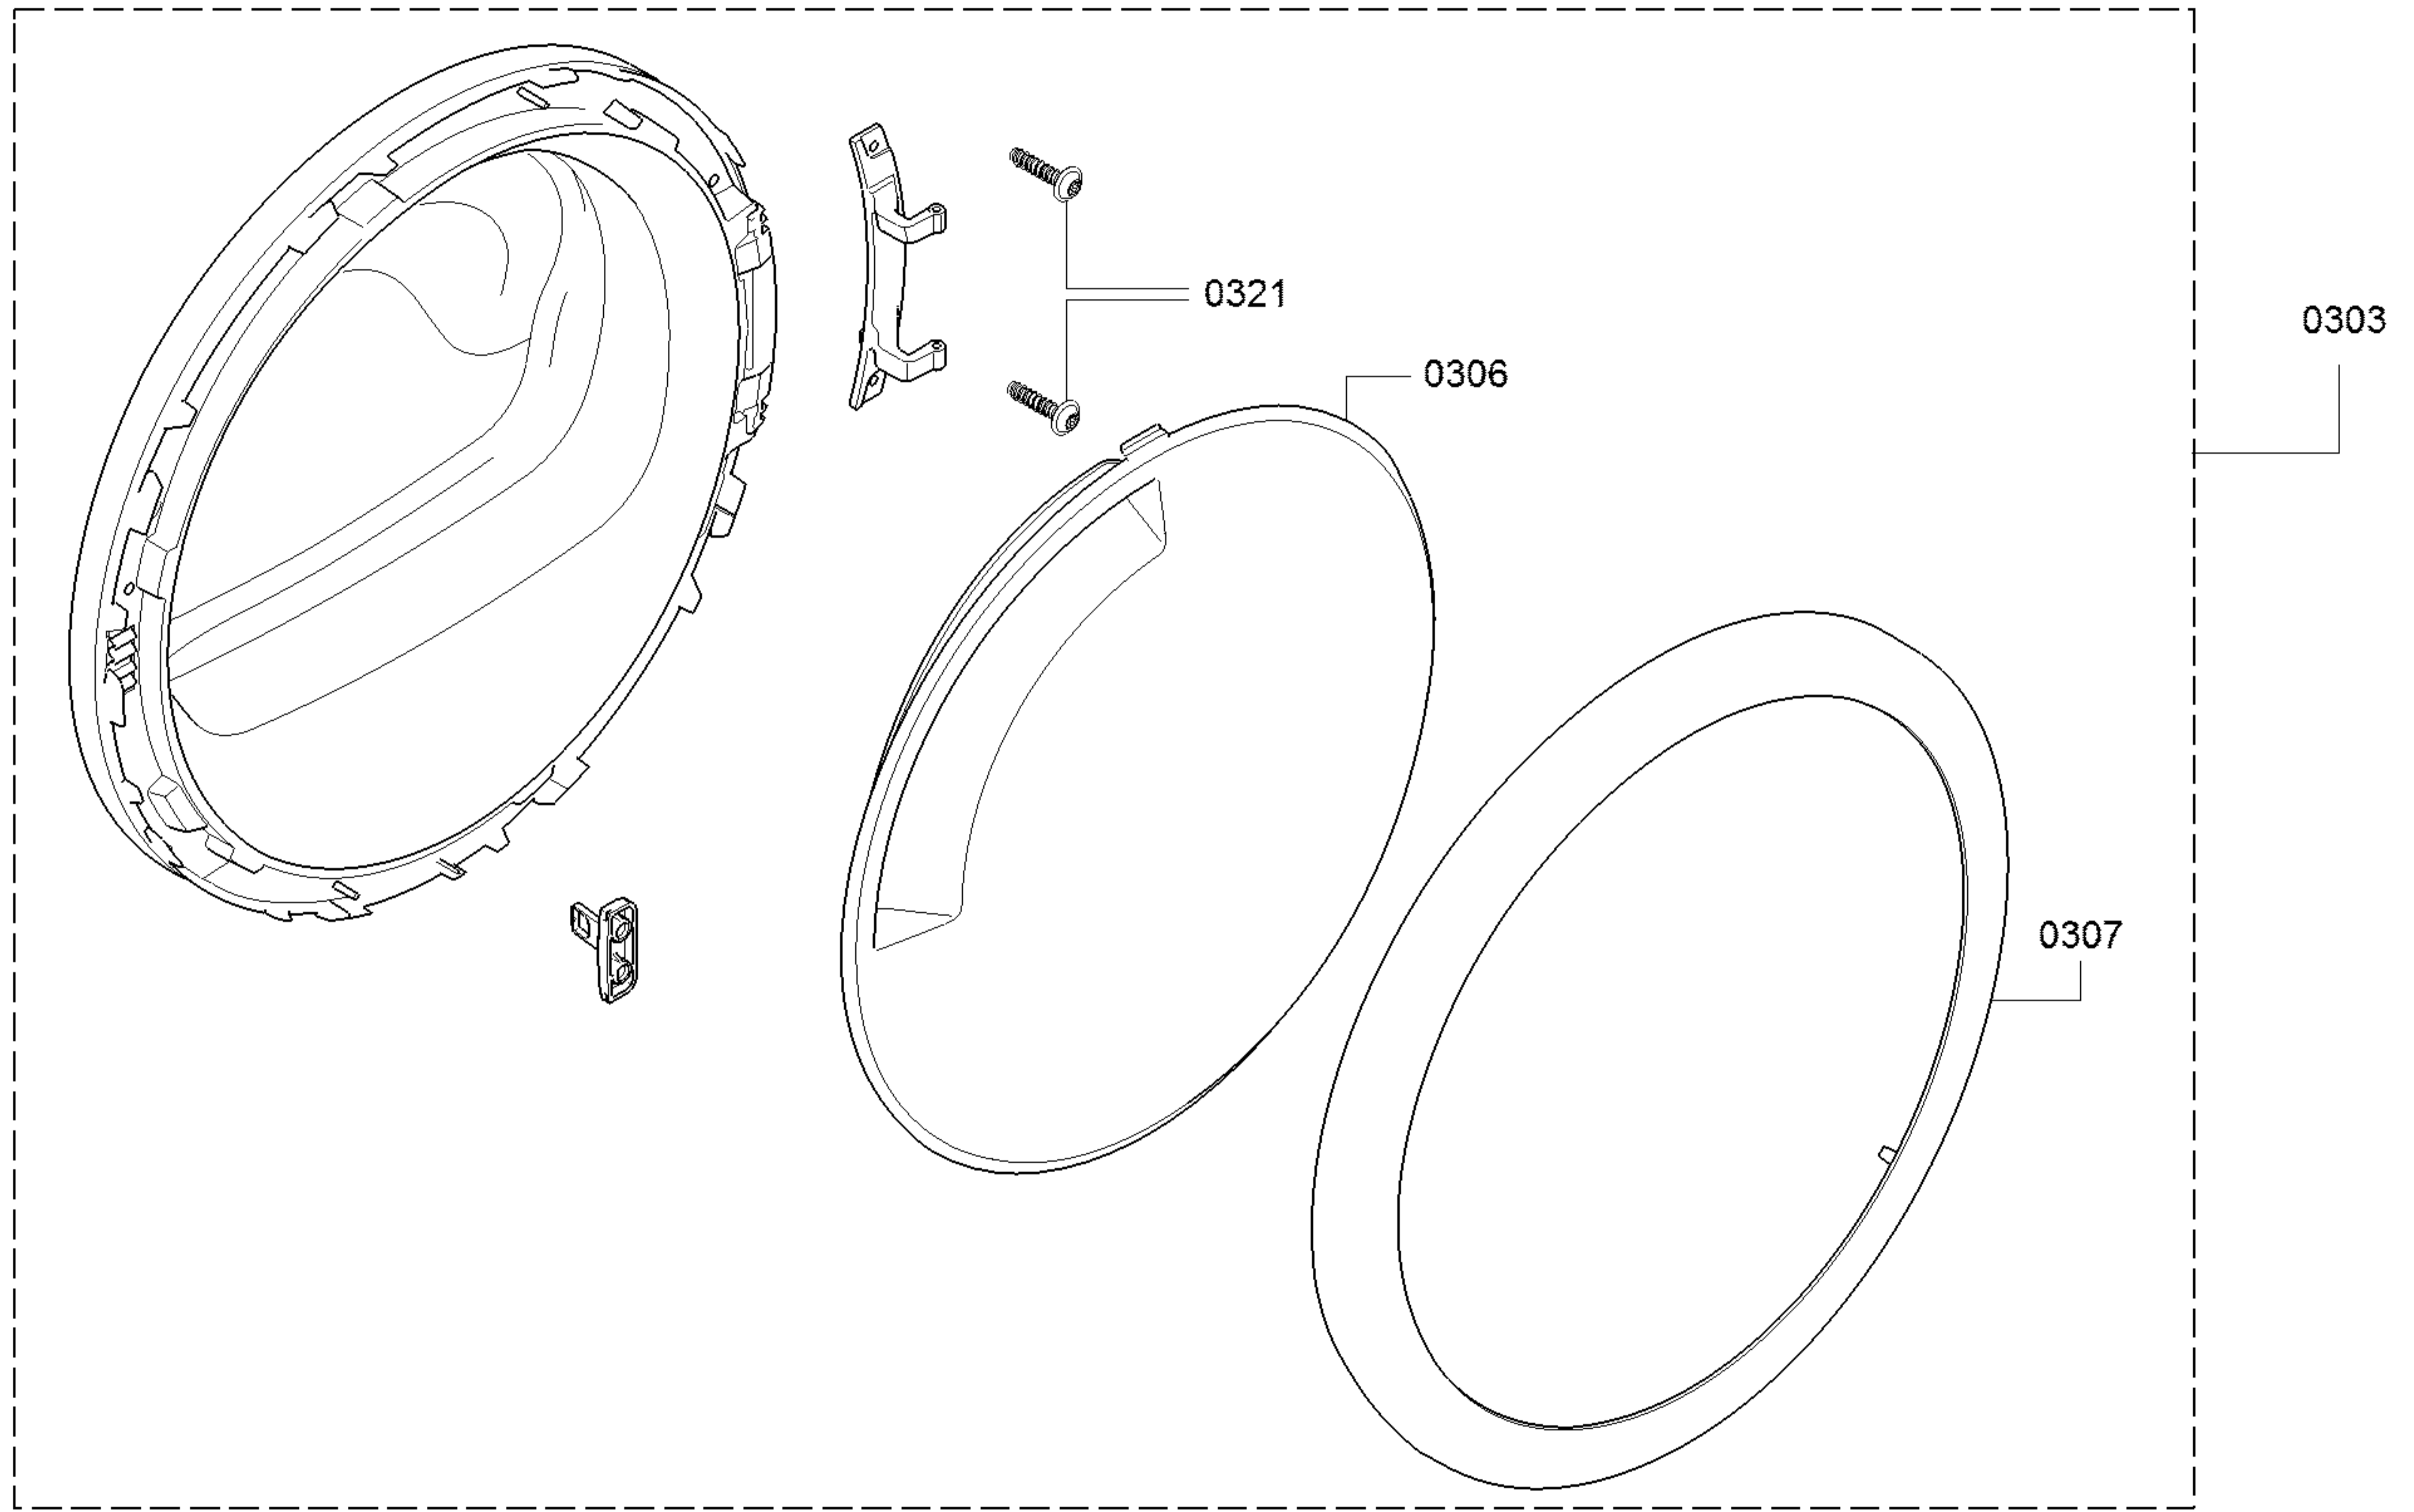

0199

 <p>0601</p> <p>0602</p>	 <p>0603</p> <p>0604</p>	 <p>0605</p> <p>0606</p>		
 <p>0607</p> <p>0608</p>	 <p>0609</p> <p>0610</p>			
 <p>0611</p> <p>0612</p>				
 <p>0613</p> <p>0614</p>				

Sonuçlar 1 — 82 → 82

◆ Pozisyon	◆ Malzeme numarası	◆ Muadil	◆ Açıklama/Tip	Pozisyon Açıklaması	Bilgi/Konu	Fiyat Grubu	Liste Fiyatı	P.Birim	Miktar	Bilgi:
0502	00145443		Motor		Complete one belt motor	990		1	1	
0512	00145796		Pompa		Condensate pump Could look different from original part.	990		1	1	
0527	00170961		NTC-Sensör		at 20 degree C 5.4k-6.5kOhm Crastin	990		1	1	
0407	00249014		Tambur		Complete stainless steel drum	990		1	1	
0401	00497211		İllerletici		Agitator paddle	990		1	1	
0537	00552829		Parça bir cihazda mevcut değil		DİKKAT! BU KOD YEDEK PARÇA KODU DEĞİLDİR LÜTFEN SİPARİŞ VERMEYİNİZ.	990		1	1	
0562	00552829		Parça bir cihazda mevcut değil		DİKKAT! BU KOD YEDEK PARÇA KODU DEĞİLDİR LÜTFEN SİPARİŞ VERMEYİNİZ.	990		1	2	
0523	00600529		Kelepçe-hortum			990		1	1	
0103	00604072		Ara parça		Rotary knob clip	990		1	1	
0501	00611942		Ayak		Bottom group leveling foot	990		1	4	
0231	00613598		Tekerlek		Drum roller.Until FD 8903,the Bearing shield replaced. Roles are not to exchange.	990		1	2	
0528	00613776		Yay		NTC spring	990		1	1	
0515	00615455		kol-doldurma			990		1	1	
0403	00618931		Yatak		Drum bearing complete (with E-clip)	990		1	1	
0503	00619115		Yay		Motor tension spring	990		1	1	