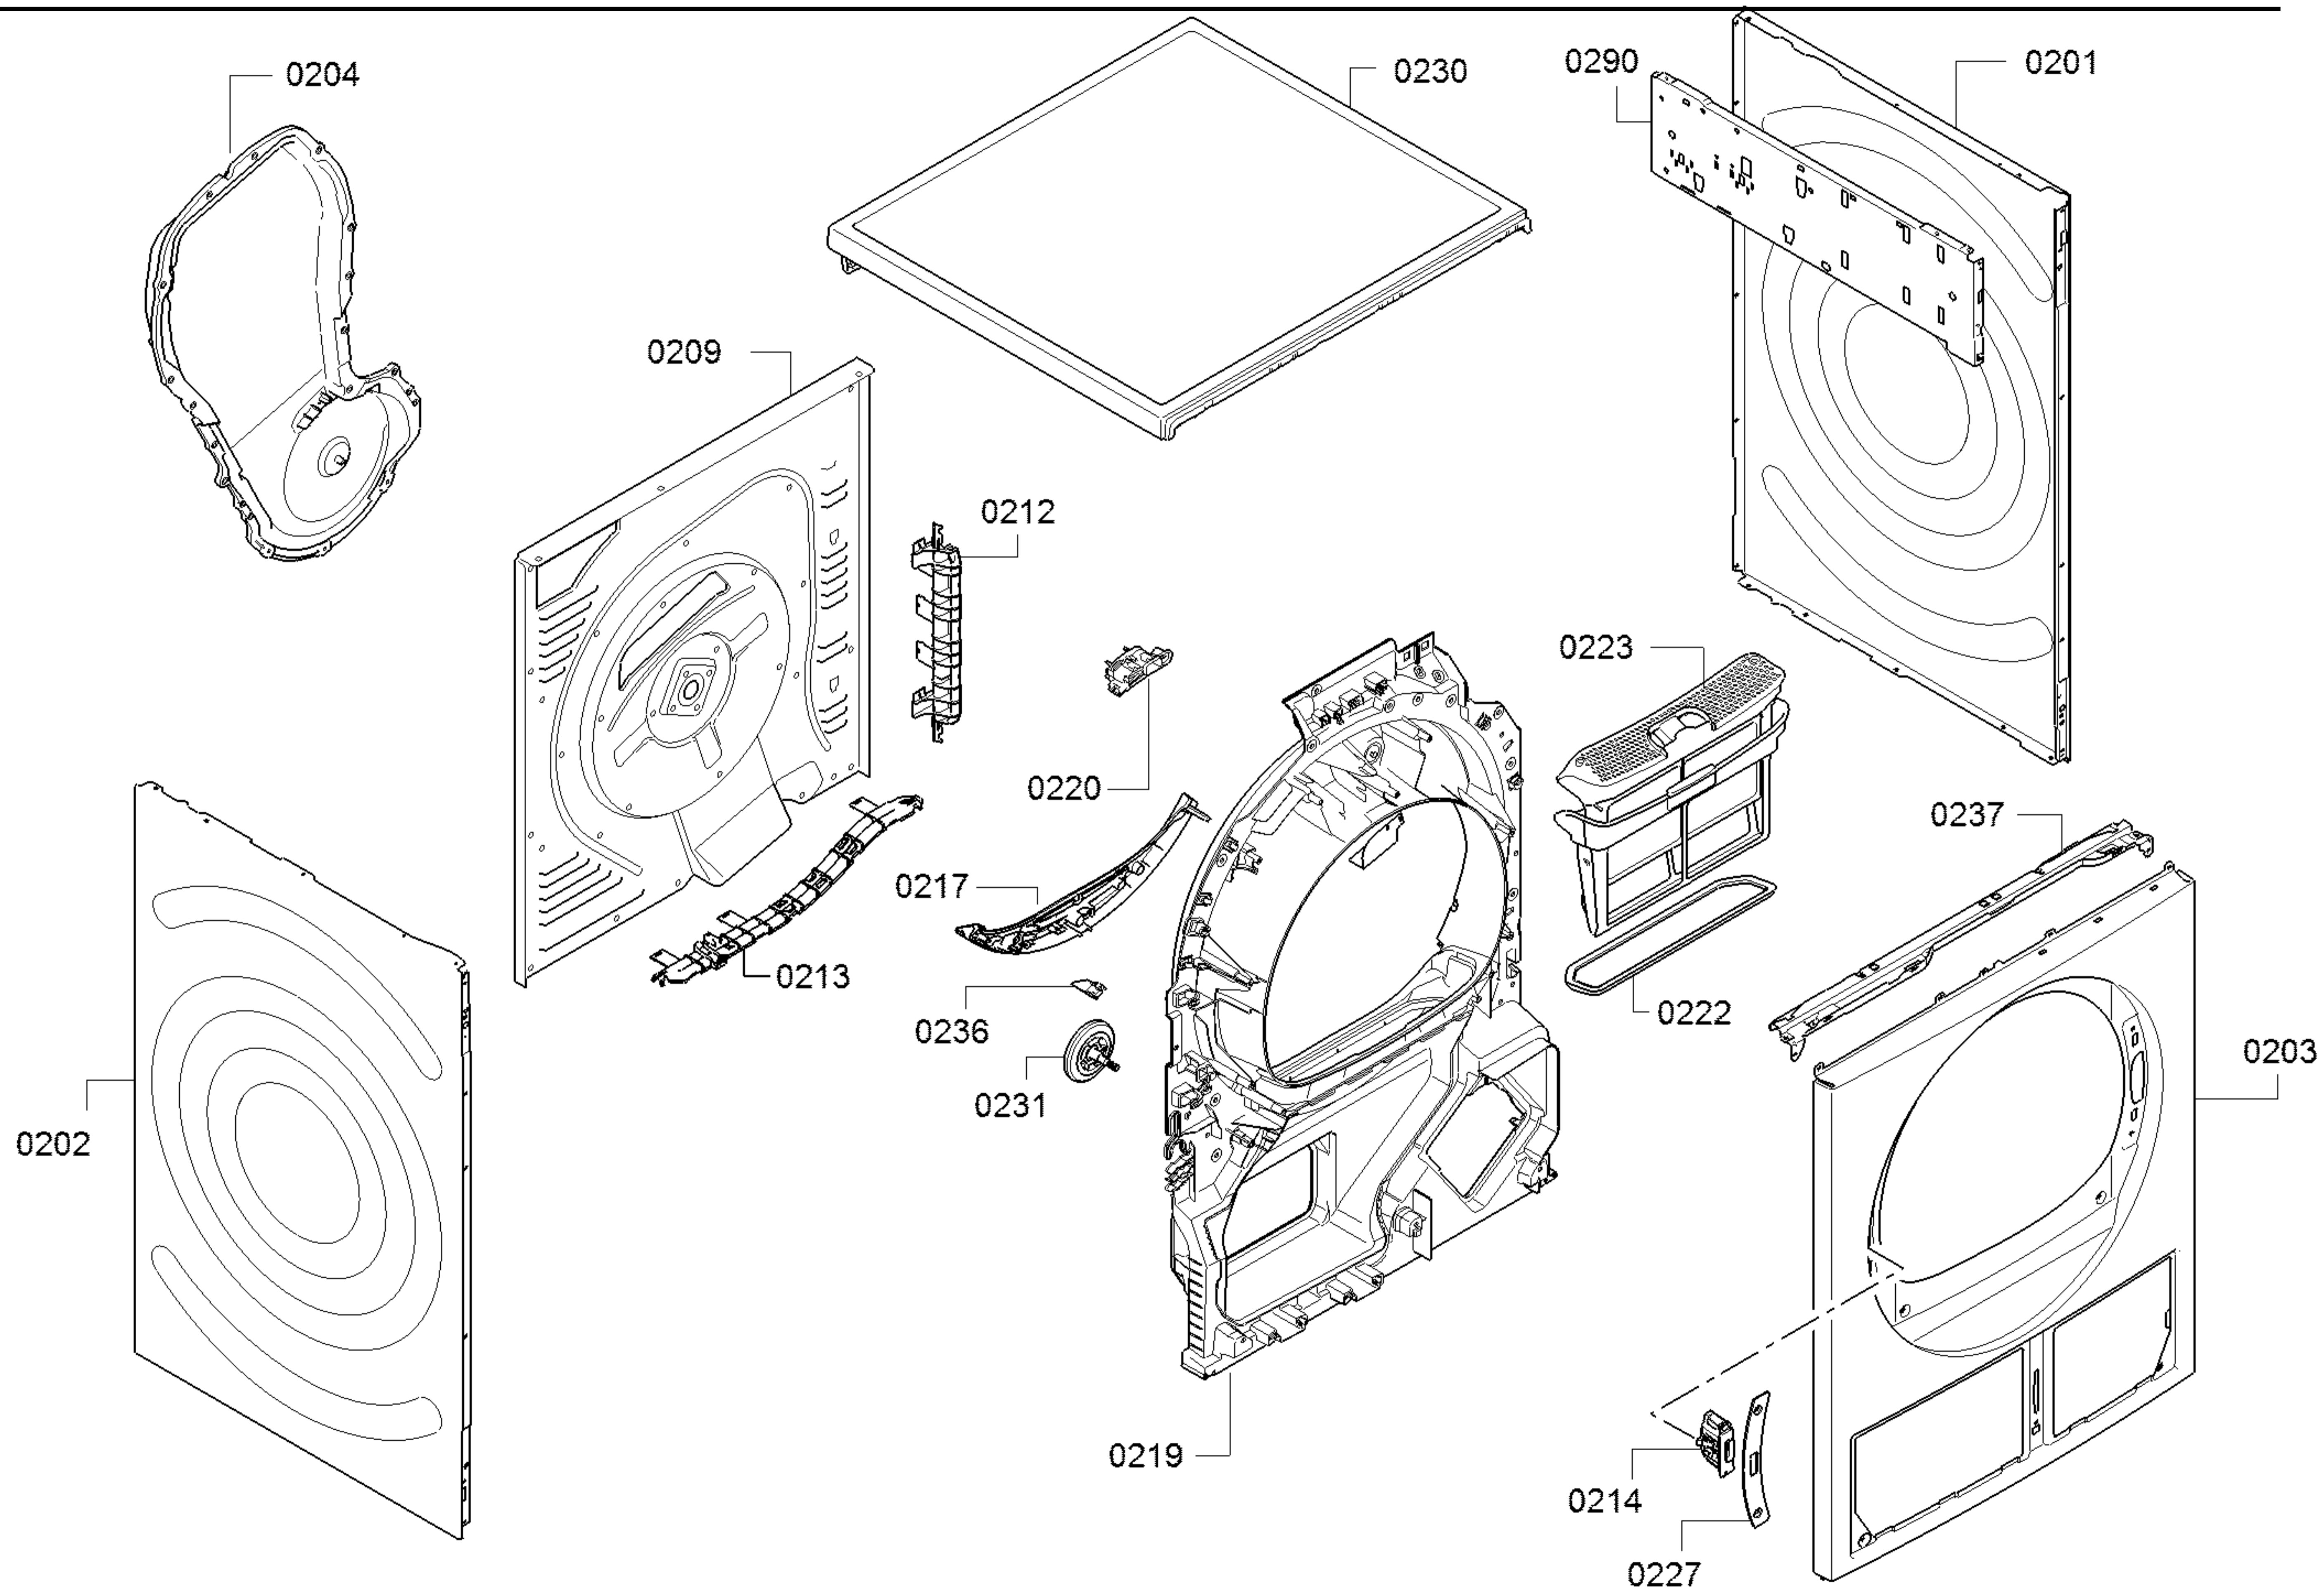

0199

 <p>0601</p> <p>0602</p>	 <p>0603</p> <p>0604</p>	 <p>0605</p> <p>0606</p>		
 <p>0607</p> <p>0608</p>	 <p>0609</p> <p>0610</p>			
 <p>0611</p> <p>0612</p>				
 <p>0613</p> <p>0614</p>				

Sonuçlar 1 — 82 → 82

◆ Pozisyon	◆ Malzeme numarası	◆ Muadil	◆ Açıklama/Tip	Pozisyon Açıklaması	Bilgi/Konu	Fiyat Grubu	Liste Fiyatı	P.Birim	Miktar	Bilgi:
0502	00145443		Motor		Complete one belt motor	990		1	1	
0512	00145796		Pompa		Condensate pump Could look different from original part.	990		1	1	
0527	00170961		NTC-Sensör		at 20 degree C 5.4k-6.5kOhm Crastin	990		1	1	
0407	00249014		Tambur		Complete stainless steel drum	990		1	1	
0401	00497211		İllerletici		Agitator paddle	990		1	1	
0537	00552829		Parça bir cihazda mevcut değil		DİKKAT! BU KOD YEDEK PARÇA KODU DEĞİLDİR LÜTFEN SİPARİŞ VERMEYİNİZ.	990		1	1	
0562	00552829		Parça bir cihazda mevcut değil		DİKKAT! BU KOD YEDEK PARÇA KODU DEĞİLDİR LÜTFEN SİPARİŞ VERMEYİNİZ.	990		1	2	
0523	00600529		Kelepçe-hortum			990		1	1	
0103	00604072		Ara parça		Rotary knob clip	990		1	1	
0501	00611942		Ayak		Bottom group leveling foot	990		1	4	
0231	00613598		Tekerlek		Drum roller.Until FD 8903,the Bearing shield replaced. Roles are not to exchange.	990		1	2	
0528	00613776		Yay		NTC spring	990		1	1	
0515	00615455		kol-doldurma			990		1	1	
0403	00618931		Yatak		Drum bearing complete (with E-clip)	990		1	1	
0503	00619115		Yay		Motor tension spring	990		1	1	