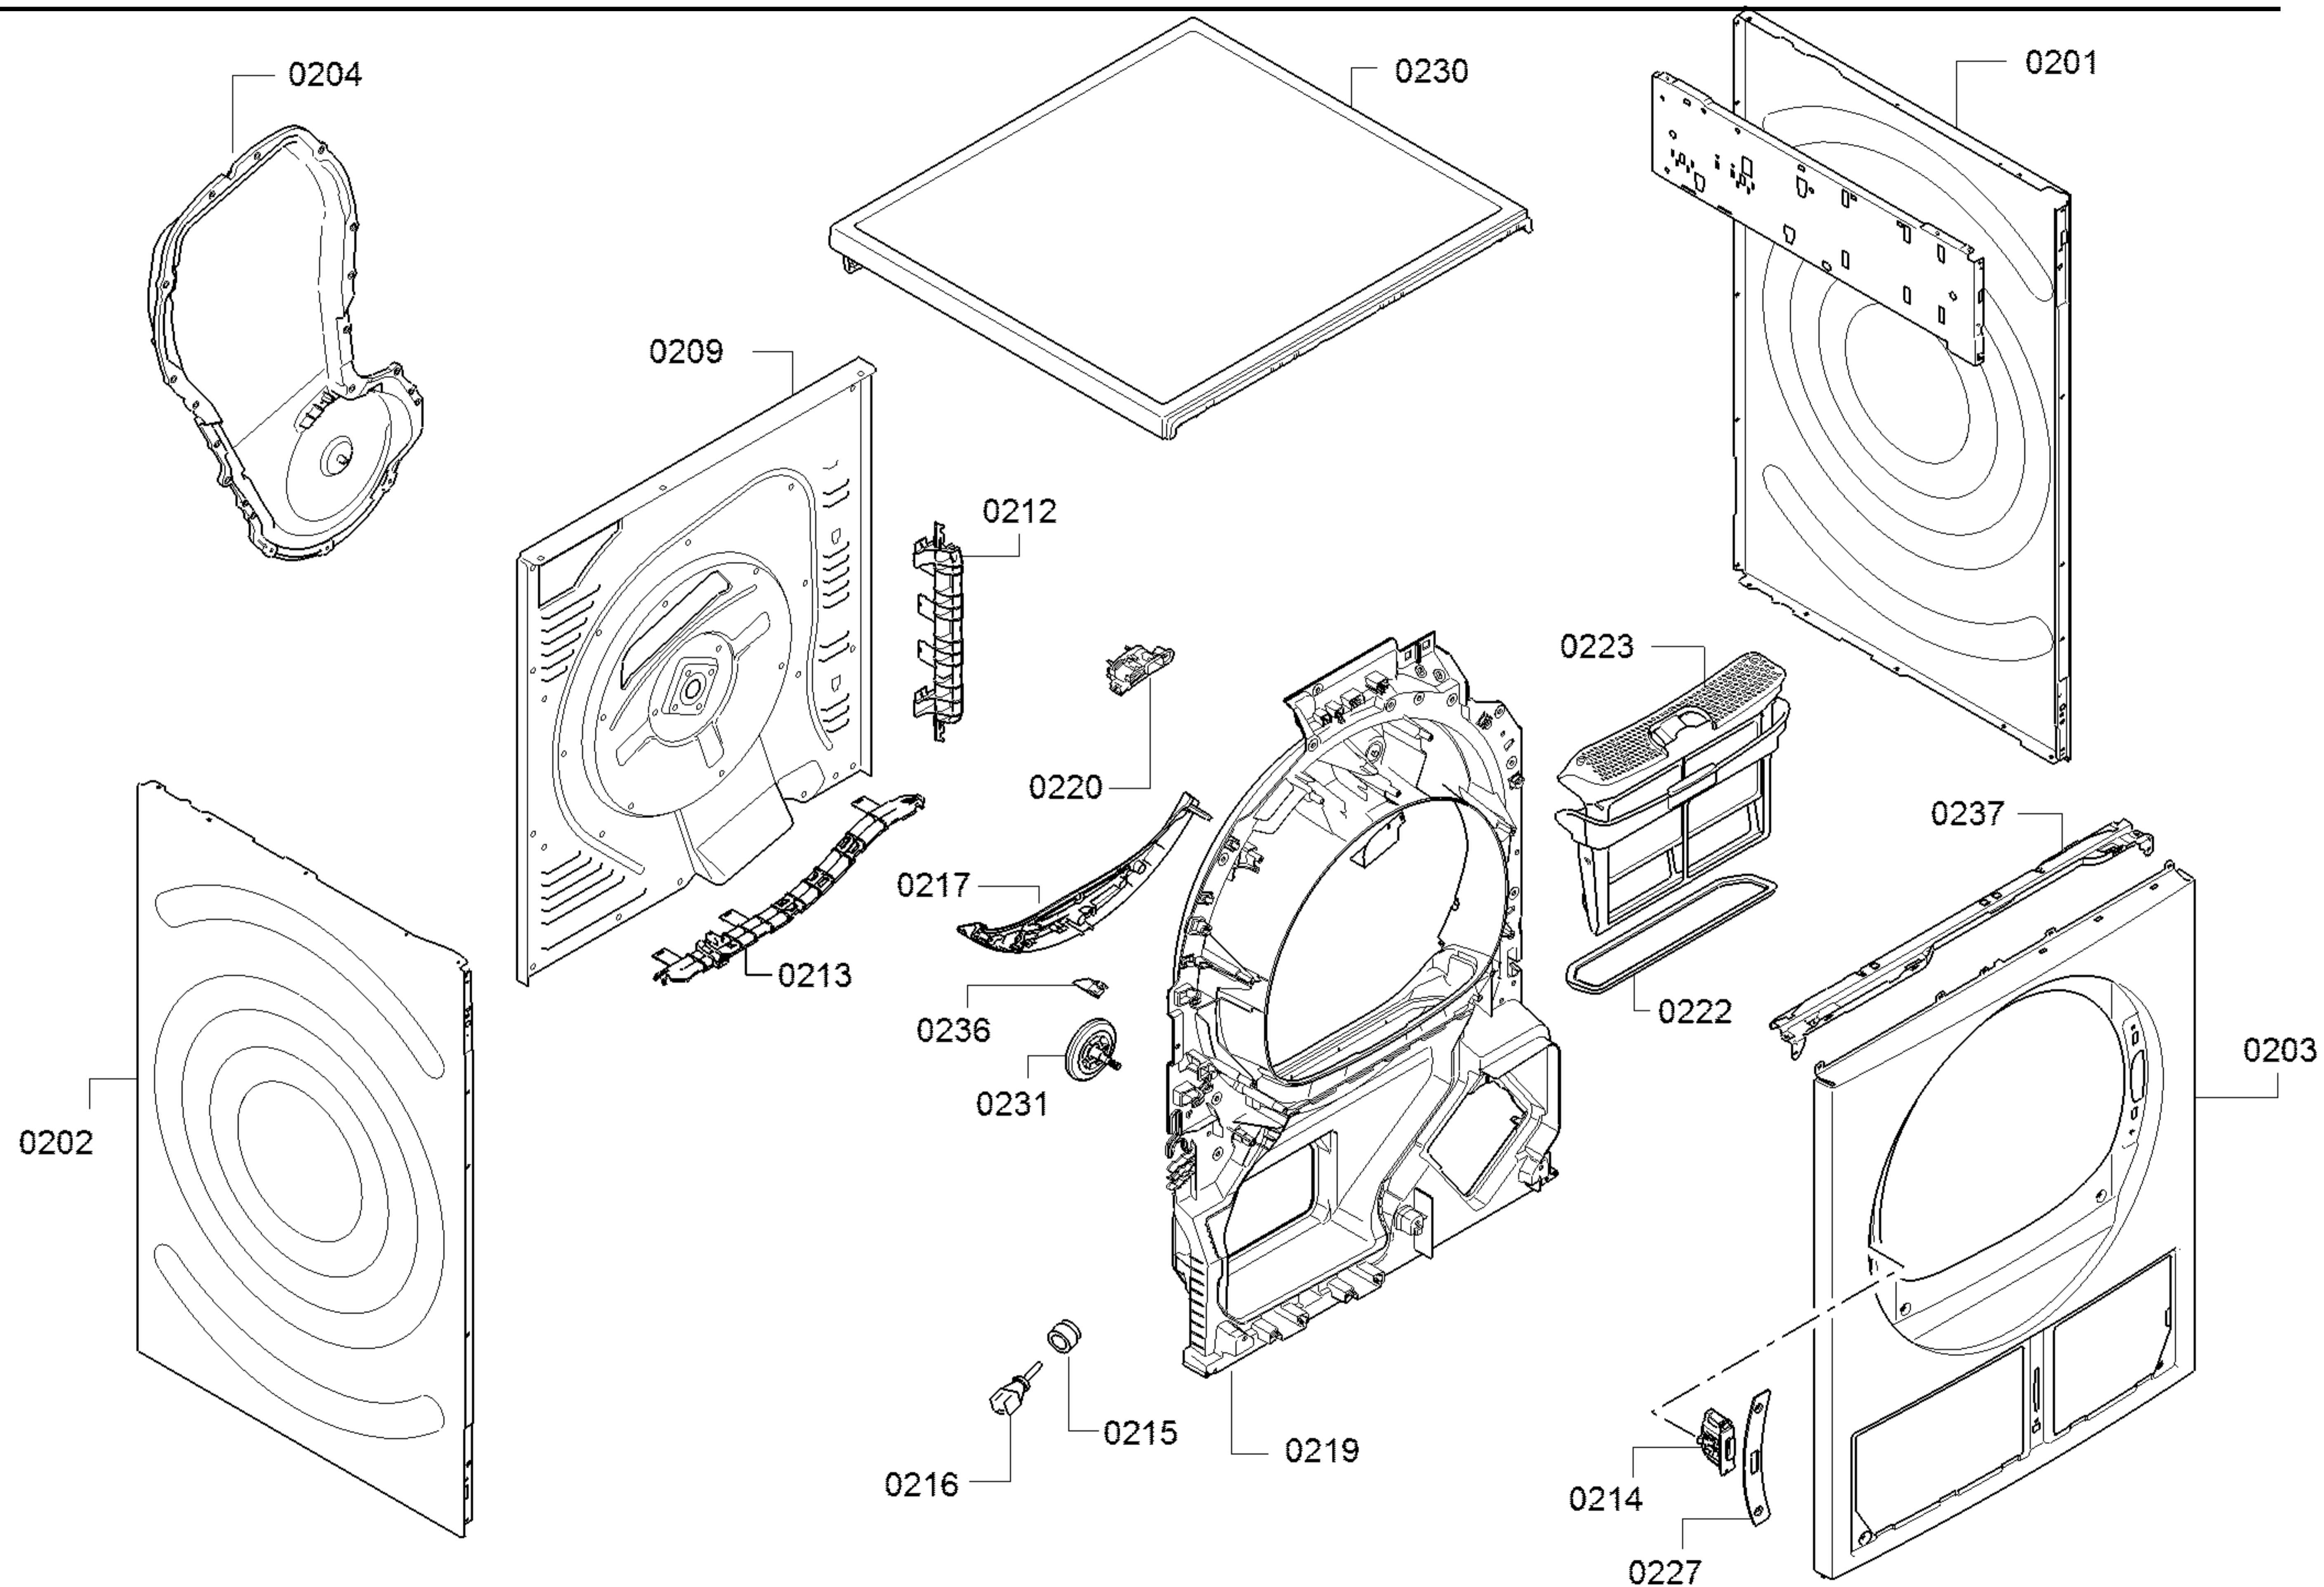

0199

Sonuçlar 1 - 101 → 101

◆ Pozisyon	◆ Malzeme numarası	◆ Muadil	◆ Açıklama/Tip	Pozisyon Açıklaması	Bilgi/Konu	Fiyat Grubu	Liste Fiyatı	P.Birim	Miktar	Bilgi:
0502	00145443		Motor		Complete one belt motor	990		1	1	
0512	00145796		Pompa		Condensate pump Could look different from original part.	990		1	1	
0527	00170961		NTC-Sensör		at 20 degree C 5.4k-6.5kOhm Crastin	990		1	1	
0407	00249014		Tambur		Complete stainless steel drum	990		1	1	
8513	00312289		Temizleme bezi		Microfiber cloth for delicate surfaces	990		1	1	
0552	00416546		Bağlantı parçası			990		1	1	
0401	00497211		İllerletici		Agitator paddle	990		1	1	
0562	00552829		Parça bir cihazda mevcut değil		DİKKAT! BU KOD YEDEK PARÇA KODU DEĞİLDİR LÜTFEN SİPARİŞ VERMEYİNİZ.	990		1	1	
0231	00600427	00613598	Tekerlek		until FD 8903, the Bearing shield must be completely replaced. Roles are	990		1	1	
0523	00600529		Kelepçe-hortum			990		1	1	
0103	00604072		Ara parça		Rotary knob clip	990		1	1	
0501	00611942		Ayak		Bottom group leveling foot	990		1	1	
0216	00613752		Conta-sınırlayıcı		NTC sensor or drum lighting seal	990		1	1	
0215	00613753		NTC-Sensör		NTC temperature sensor (bearing shield) 10kOm @25oC	990		1	1	
0528	00613776		Yay		NTC spring	990		1	1	
0403	00618931		Yatak		Drum bearing complete (with E-clip)	990		1	1	
0503	00619115		Yay		Motor tension spring	990		1	1	
0508	00622991		Kondansatör-Metal kağıt		Motor capacitor 9,0 µF	990		1	1	
0504	00632045		Makara-Gergi		Motor tension wheel (One belt motor)	990		1	1	
0321	00635154		Vida		Plastic-Screw-Torx-4x16	990		1	1	
0321	00635154		Vida		Plastic-Screw-Torx-4x16	990		1	1	
0236	00635382		İzolasyon parçası		Stopple	990		1	1	