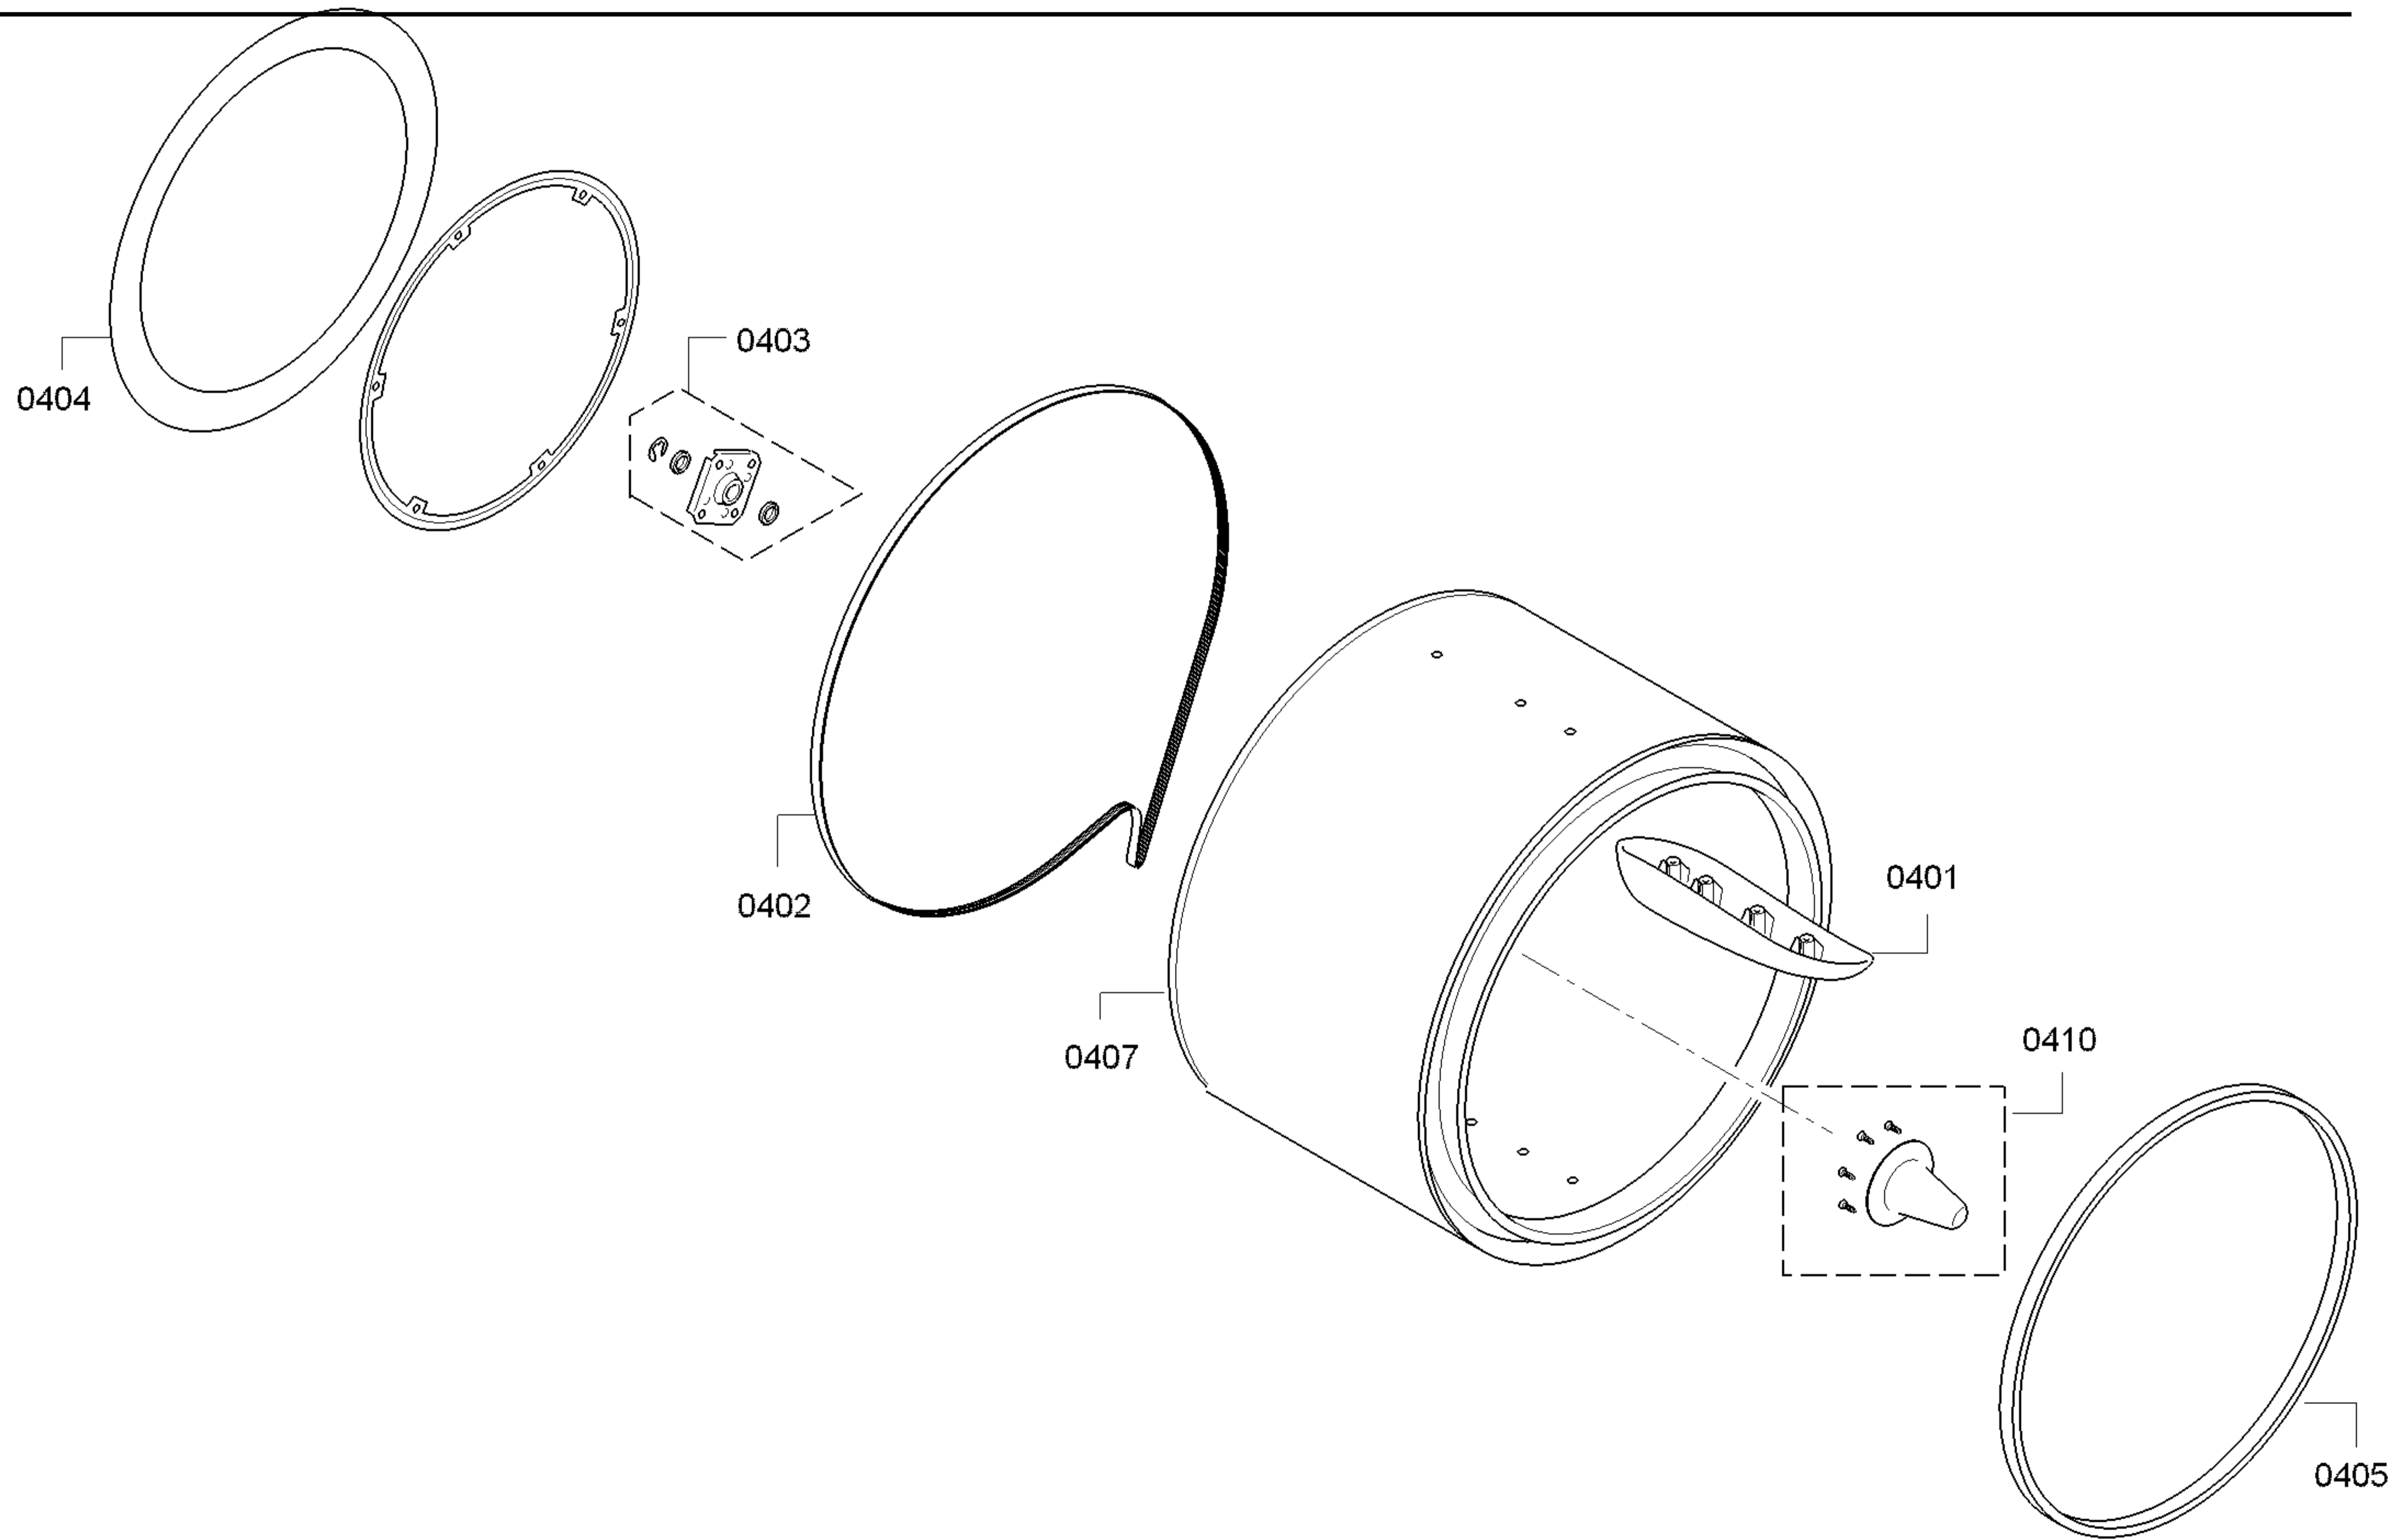

0199

Sonuçlar 1 - 101 → 101

◆ Pozisyon	◆ Malzeme numarası	◆ Muadil	◆ Açıklama/Tip	Pozisyon Açıklaması	Bilgi/Konu	Fiyat Grubu	Liste Fiyatı	P.Birim	Miktar	Bilgi:
0502	00145443		Motor		Complete one belt motor	990		1	1	
0512	00145796		Pompa		Condensate pump Could look different from original part.	990		1	1	
0527	00170961		NTC-Sensör		at 20 degree C 5.4k-6.5kOhm Crastin	990		1	1	
0407	00249014		Tambur		Complete stainless steel drum	990		1	1	
8513	00312289		Temizleme bezi		Microfiber cloth for delicate surfaces	990		1	1	
0552	00416546		Bağlantı parçası			990		1	1	
0401	00497211		İllerletici		Agitator paddle	990		1	1	
0562	00552829		Parça bir cihazda mevcut değil		DİKKAT! BU KOD YEDEK PARÇA KODU DEĞİLDİR LÜTFEN SİPARİŞ VERMEYİNİZ.	990		1	1	
0231	00600427	00613598	Tekerlek		until FD 8903, the Bearing shield must be completely replaced. Roles are	990		1	1	
0523	00600529		Kelepçe-hortum			990		1	1	
0103	00604072		Ara parça		Rotary knob clip	990		1	1	
0501	00611942		Ayak		Bottom group leveling foot	990		1	1	
0216	00613752		Conta-sınırlayıcı		NTC sensor or drum lighting seal	990		1	1	
0215	00613753		NTC-Sensör		NTC temperature sensor (bearing shield) 10kOm @25oC	990		1	1	
0528	00613776		Yay		NTC spring	990		1	1	
0403	00618931		Yatak		Drum bearing complete (with E-clip)	990		1	1	
0503	00619115		Yay		Motor tension spring	990		1	1	
0508	00622991		Kondansatör-Metal kağıt		Motor capacitor 9,0 µF	990		1	1	
0504	00632045		Makara-Gergi		Motor tension wheel (One belt motor)	990		1	1	
0321	00635154		Vida		Plastic-Screw-Torx-4x16	990		1	1	
0321	00635154		Vida		Plastic-Screw-Torx-4x16	990		1	1	
0236	00635382		İzolasyon parçası		Stopple	990		1	1	