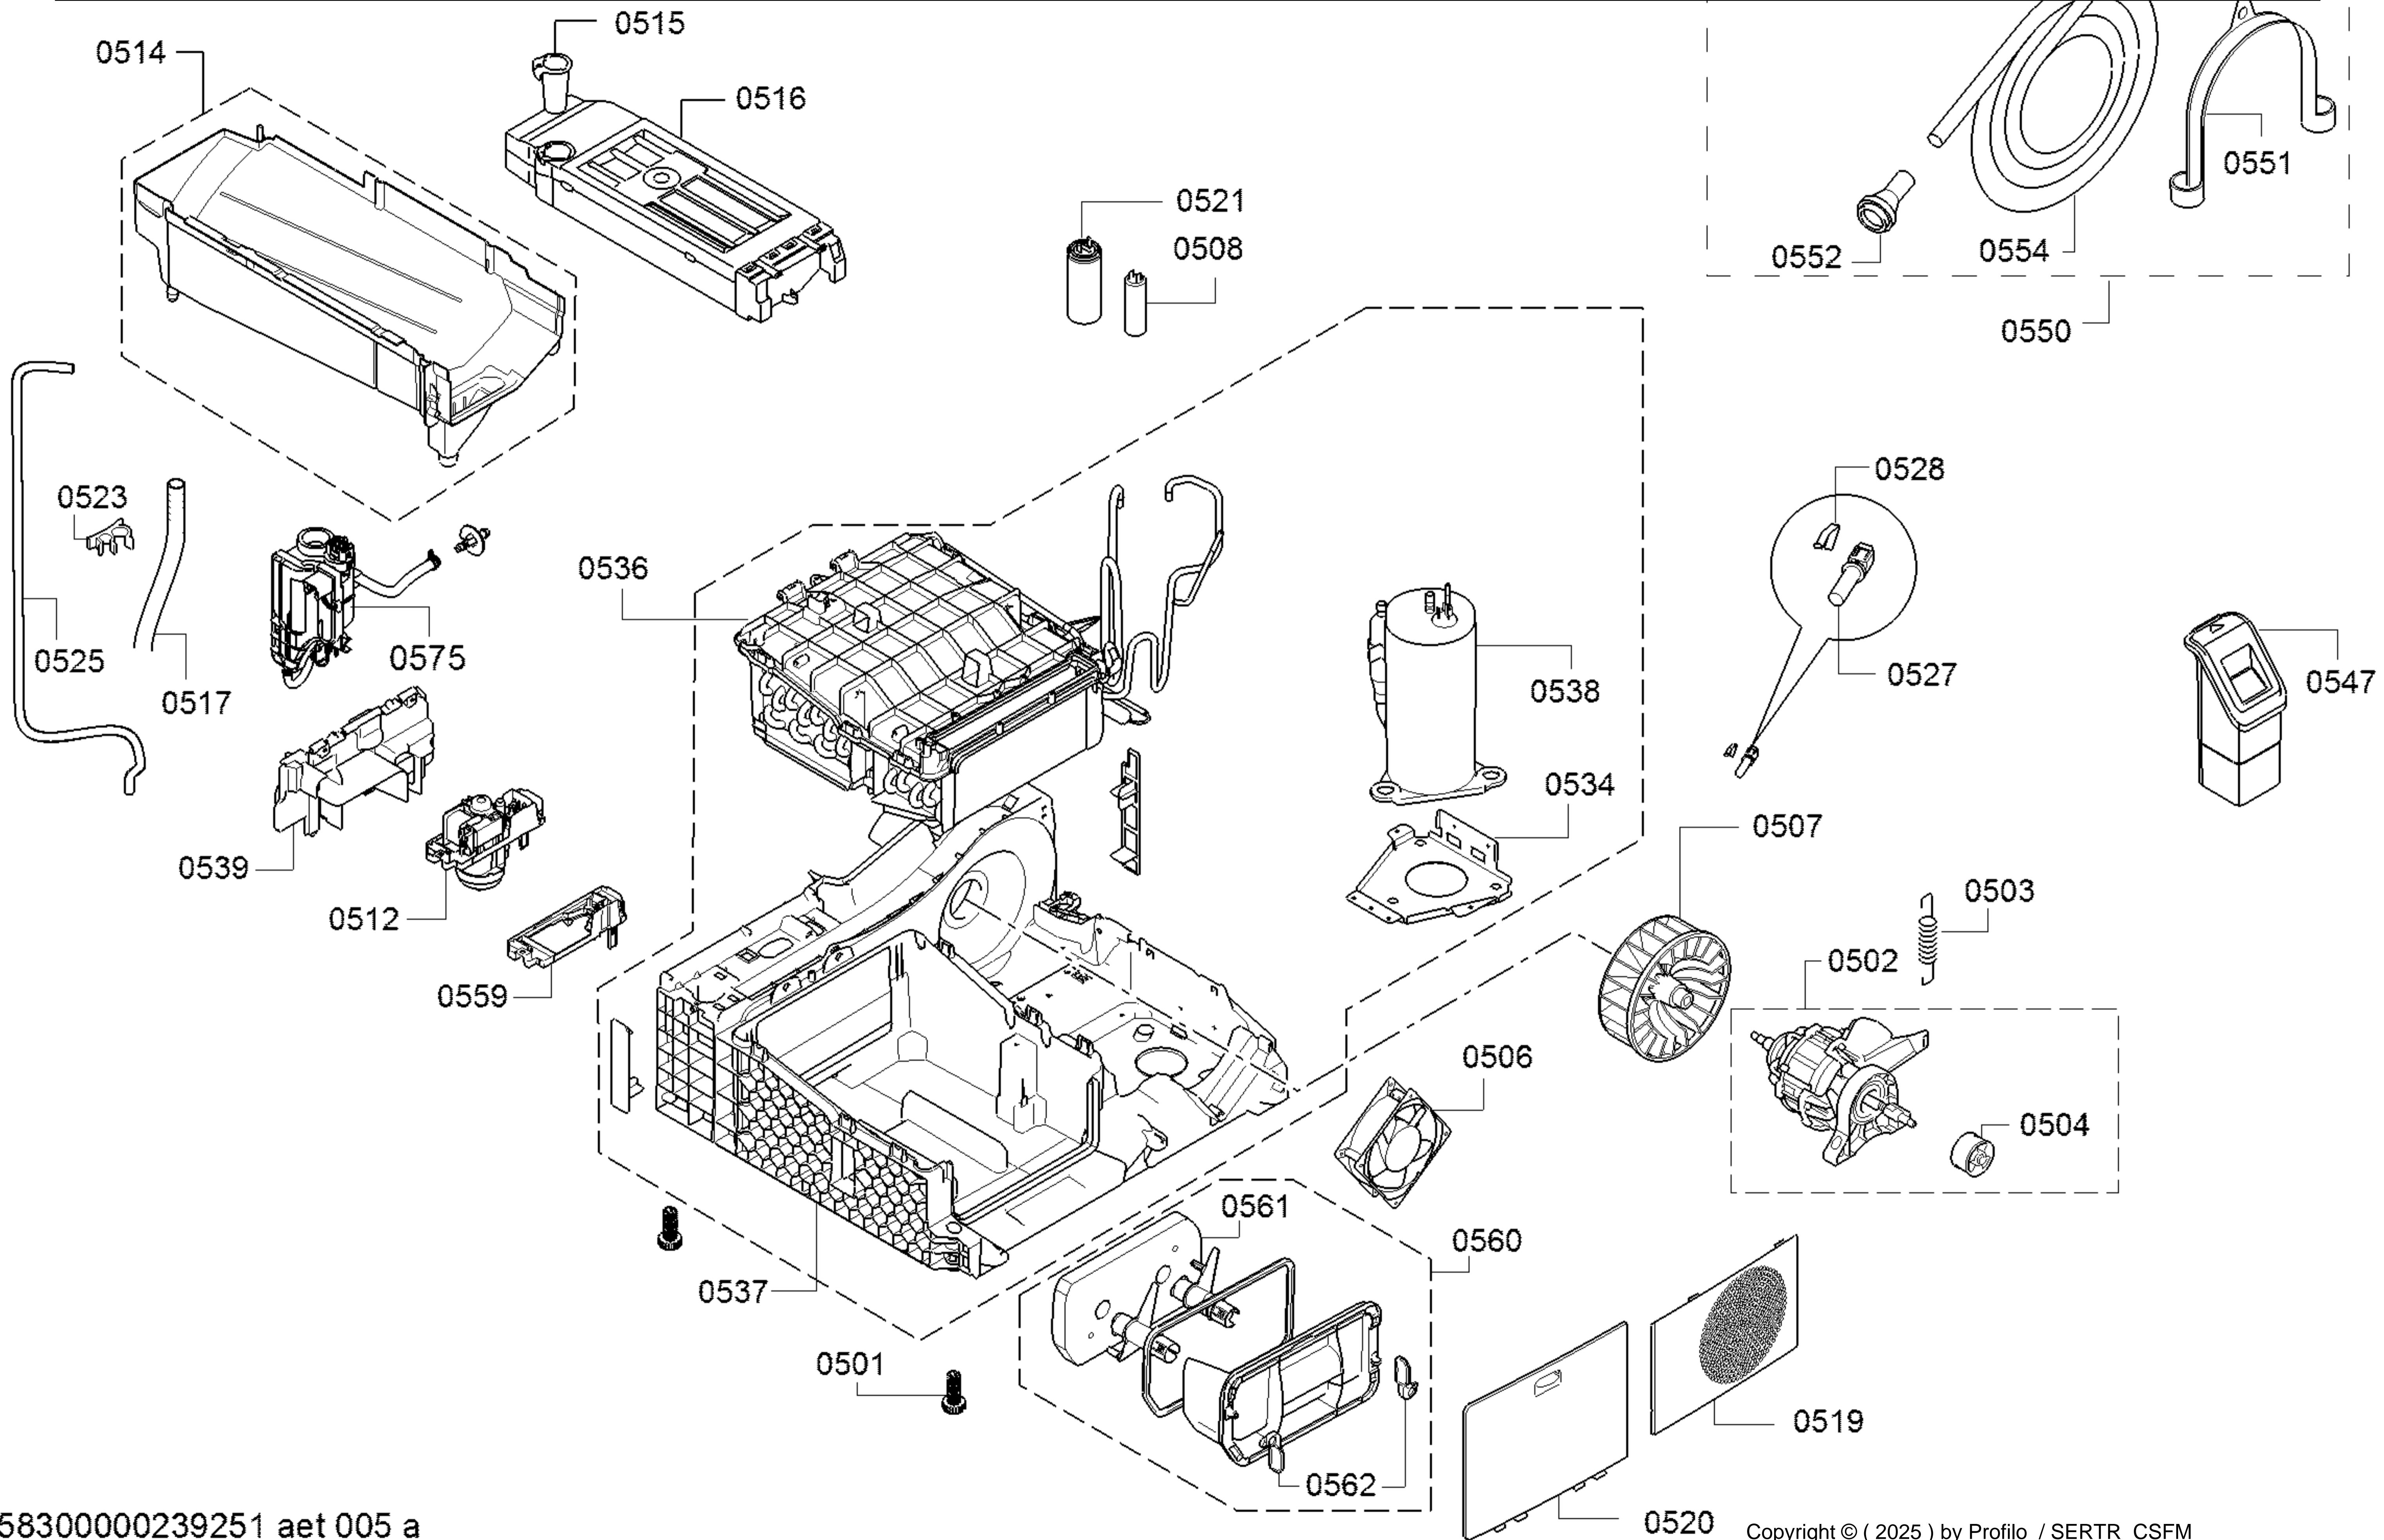

0199

Sonuçlar 1 - 101 → 101

◆ Pozisyon	◆ Malzeme numarası	◆ Muadil	◆ Açıklama/Tip	Pozisyon Açıklaması	Bilgi/Konu	Fiyat Grubu	Liste Fiyatı	P.Birim	Miktar	Bilgi:
0502	00145443		Motor		Complete one belt motor	990		1	1	
0512	00145796		Pompa		Condensate pump Could look different from original part.	990		1	1	
0527	00170961		NTC-Sensör		at 20 degree C 5.4k-6.5kOhm Crastin	990		1	1	
0407	00249014		Tambur		Complete stainless steel drum	990		1	1	
8513	00312289		Temizleme bezi		Microfiber cloth for delicate surfaces	990		1	1	
0552	00416546		Bağlantı parçası			990		1	1	
0401	00497211		İllerletici		Agitator paddle	990		1	1	
0562	00552829		Parça bir cihazda mevcut değil		DİKKAT! BU KOD YEDEK PARÇA KODU DEĞİLDİR LÜTFEN SİPARİŞ VERMEYİNİZ.	990		1	1	
0231	00600427	00613598	Tekerlek		until FD 8903, the Bearing shield must be completely replaced. Roles are	990		1	1	
0523	00600529		Kelepçe-hortum			990		1	1	
0103	00604072		Ara parça		Rotary knob clip	990		1	1	
0501	00611942		Ayak		Bottom group leveling foot	990		1	1	
0216	00613752		Conta-sınırlayıcı		NTC sensor or drum lighting seal	990		1	1	
0215	00613753		NTC-Sensör		NTC temperature sensor (bearing shield) 10kOm @25oC	990		1	1	
0528	00613776		Yay		NTC spring	990		1	1	
0403	00618931		Yatak		Drum bearing complete (with E-clip)	990		1	1	
0503	00619115		Yay		Motor tension spring	990		1	1	
0508	00622991		Kondansatör-Metal kağıt		Motor capacitor 9,0 µF	990		1	1	
0504	00632045		Makara-Gergi		Motor tension wheel (One belt motor)	990		1	1	
0321	00635154		Vida		Plastic-Screw-Torx-4x16	990		1	1	
0321	00635154		Vida		Plastic-Screw-Torx-4x16	990		1	1	
0236	00635382		İzolasyon parçası		Stopple	990		1	1	