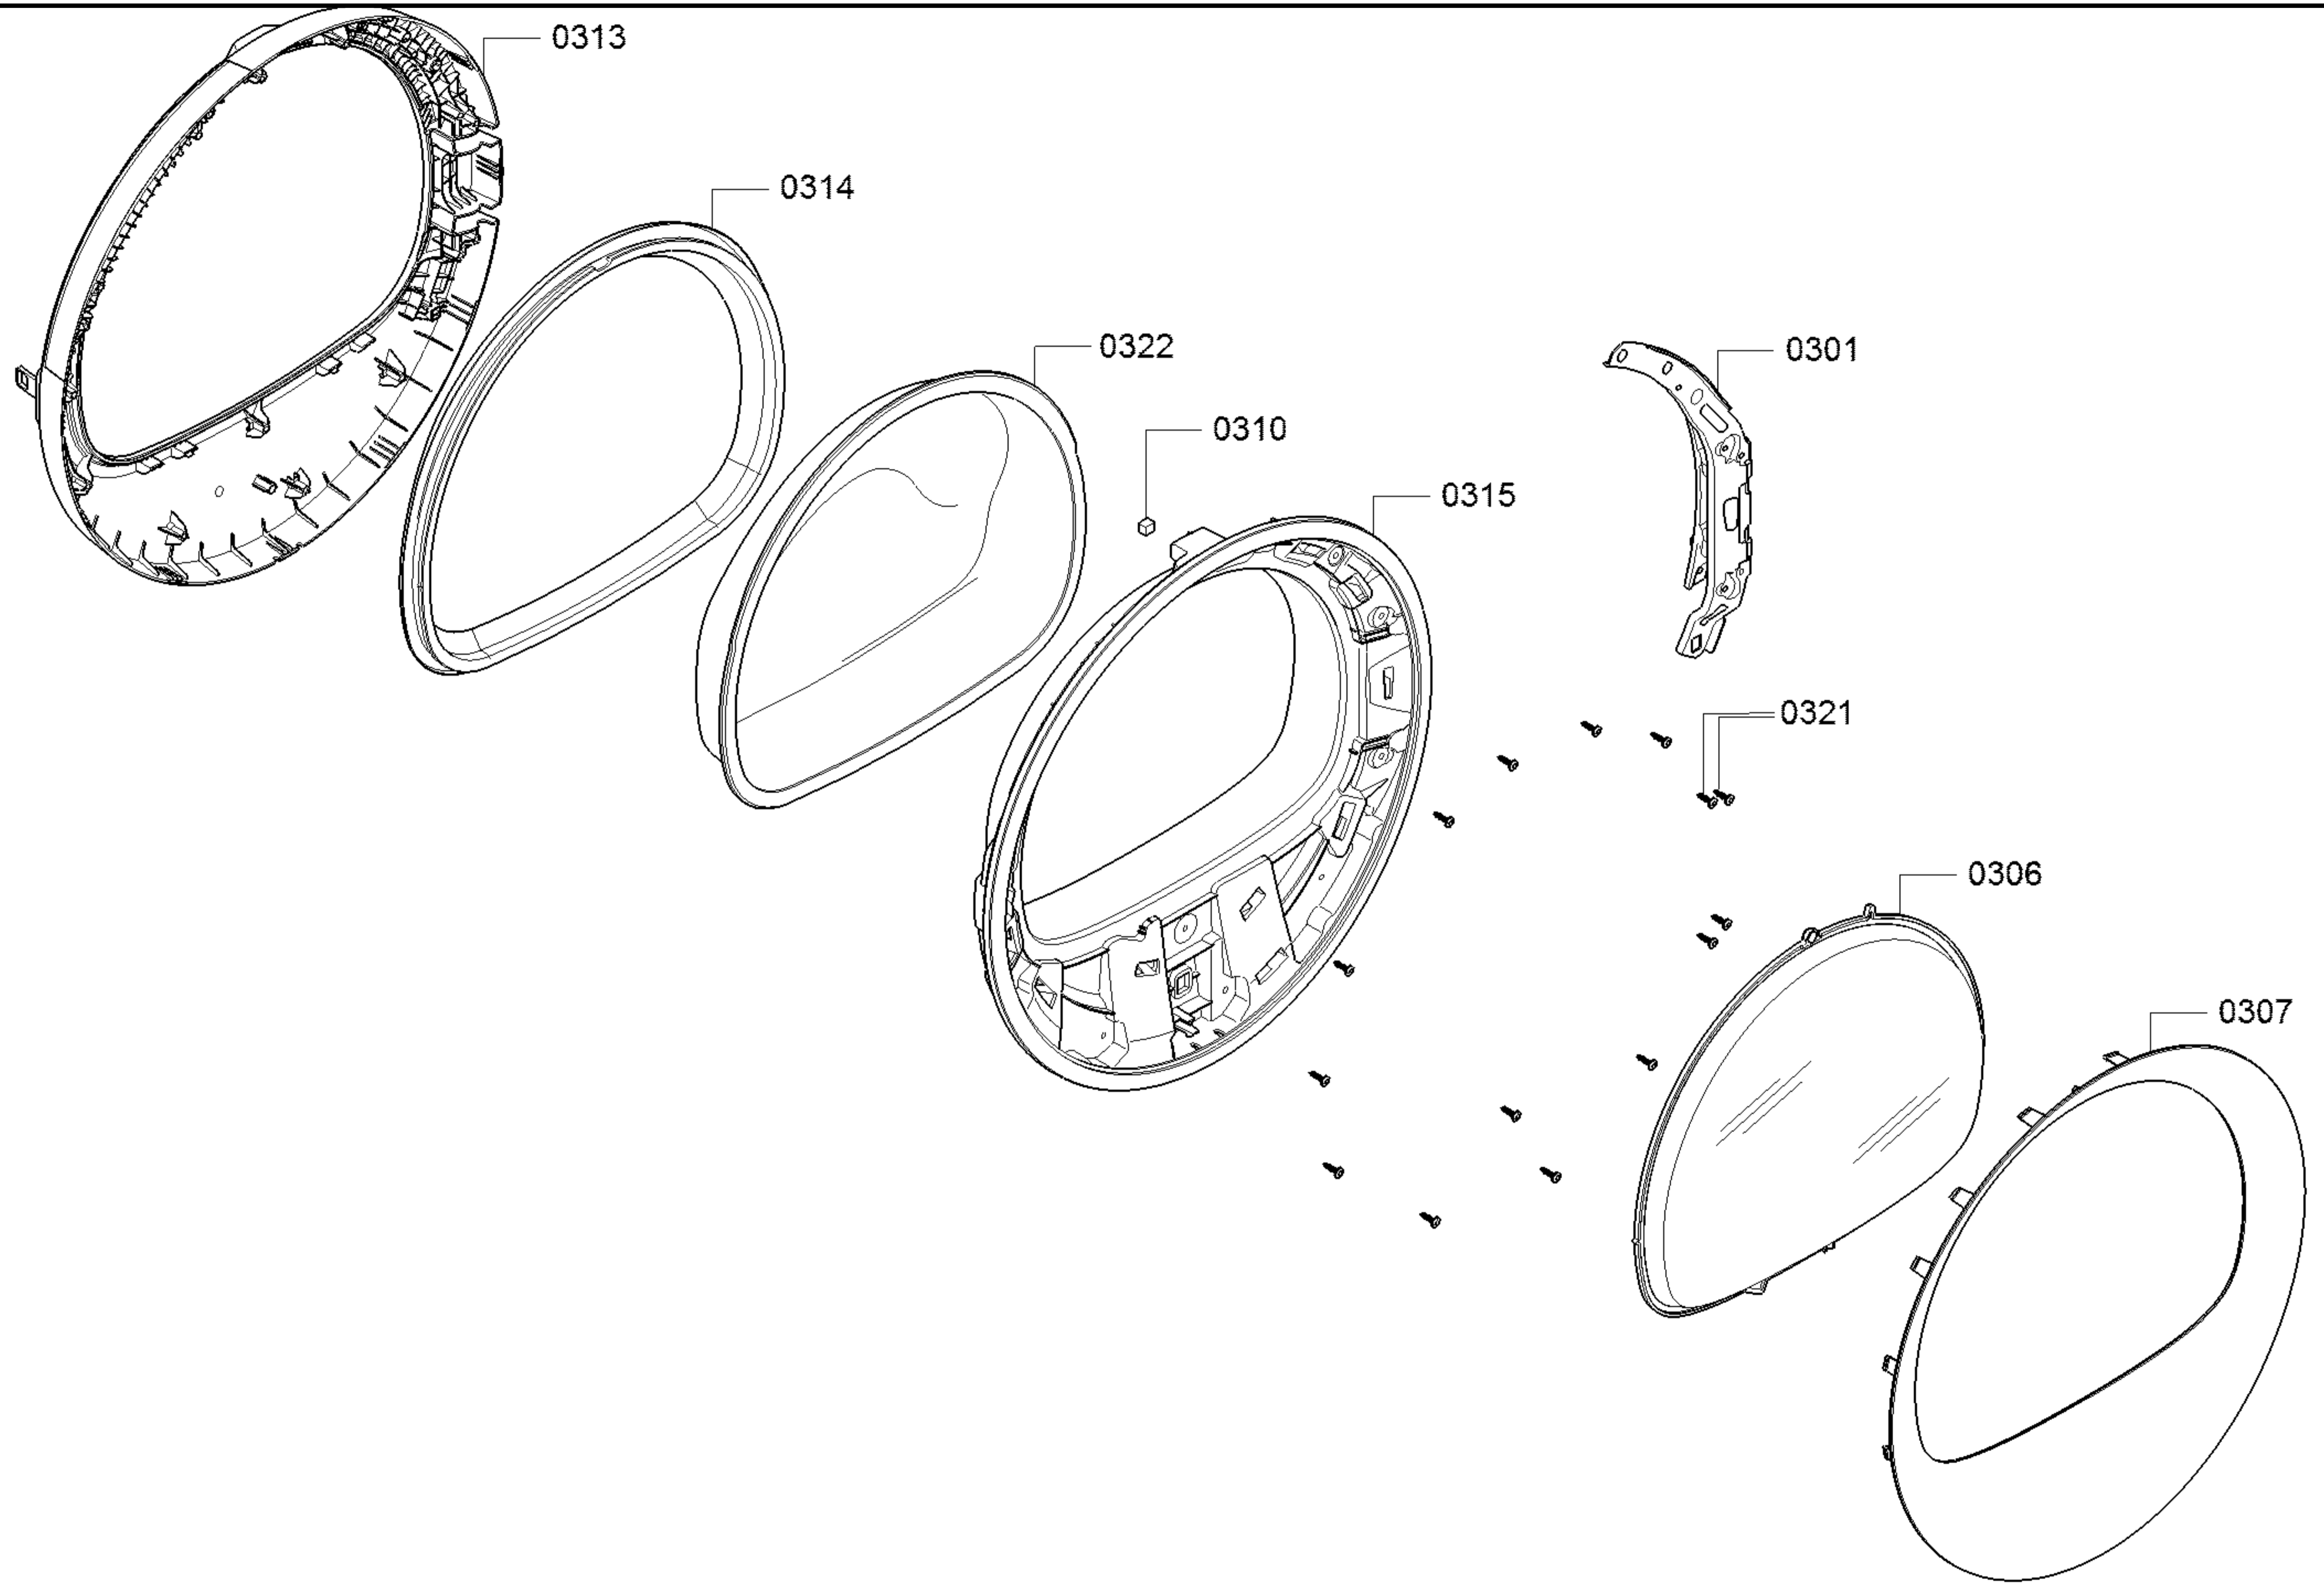

0199

Sonuçlar 1 - 101 → 101

◆ Pozisyon	◆ Malzeme numarası	◆ Muadil	◆ Açıklama/Tip	Pozisyon Açıklaması	Bilgi/Konu	Fiyat Grubu	Liste Fiyatı	P.Birim	Miktar	Bilgi:
0502	00145443		Motor		Complete one belt motor	990		1	1	
0512	00145796		Pompa		Condensate pump Could look different from original part.	990		1	1	
0527	00170961		NTC-Sensör		at 20 degree C 5.4k-6.5kOhm Crastin	990		1	1	
0407	00249014		Tambur		Complete stainless steel drum	990		1	1	
8513	00312289		Temizleme bezi		Microfiber cloth for delicate surfaces	990		1	1	
0552	00416546		Bağlantı parçası			990		1	1	
0401	00497211		İllerletici		Agitator paddle	990		1	1	
0562	00552829		Parça bir cihazda mevcut değil		DİKKAT! BU KOD YEDEK PARÇA KODU DEĞİLDİR LÜTFEN SİPARİŞ VERMEYİNİZ.	990		1	1	
0231	00600427	00613598	Tekerlek		until FD 8903, the Bearing shield must be completely replaced. Roles are	990		1	1	
0523	00600529		Kelepçe-hortum			990		1	1	
0103	00604072		Ara parça		Rotary knob clip	990		1	1	
0501	00611942		Ayak		Bottom group leveling foot	990		1	1	
0216	00613752		Conta-sınırlayıcı		NTC sensor or drum lighting seal	990		1	1	
0215	00613753		NTC-Sensör		NTC temperature sensor (bearing shield) 10kOm @25oC	990		1	1	
0528	00613776		Yay		NTC spring	990		1	1	
0403	00618931		Yatak		Drum bearing complete (with E-clip)	990		1	1	
0503	00619115		Yay		Motor tension spring	990		1	1	
0508	00622991		Kondansatör-Metal kağıt		Motor capacitor 9,0 µF	990		1	1	
0504	00632045		Makara-Gergi		Motor tension wheel (One belt motor)	990		1	1	
0321	00635154		Vida		Plastic-Screw-Torx-4x16	990		1	1	
0321	00635154		Vida		Plastic-Screw-Torx-4x16	990		1	1	
0236	00635382		İzolasyon parçası		Stopple	990		1	1	