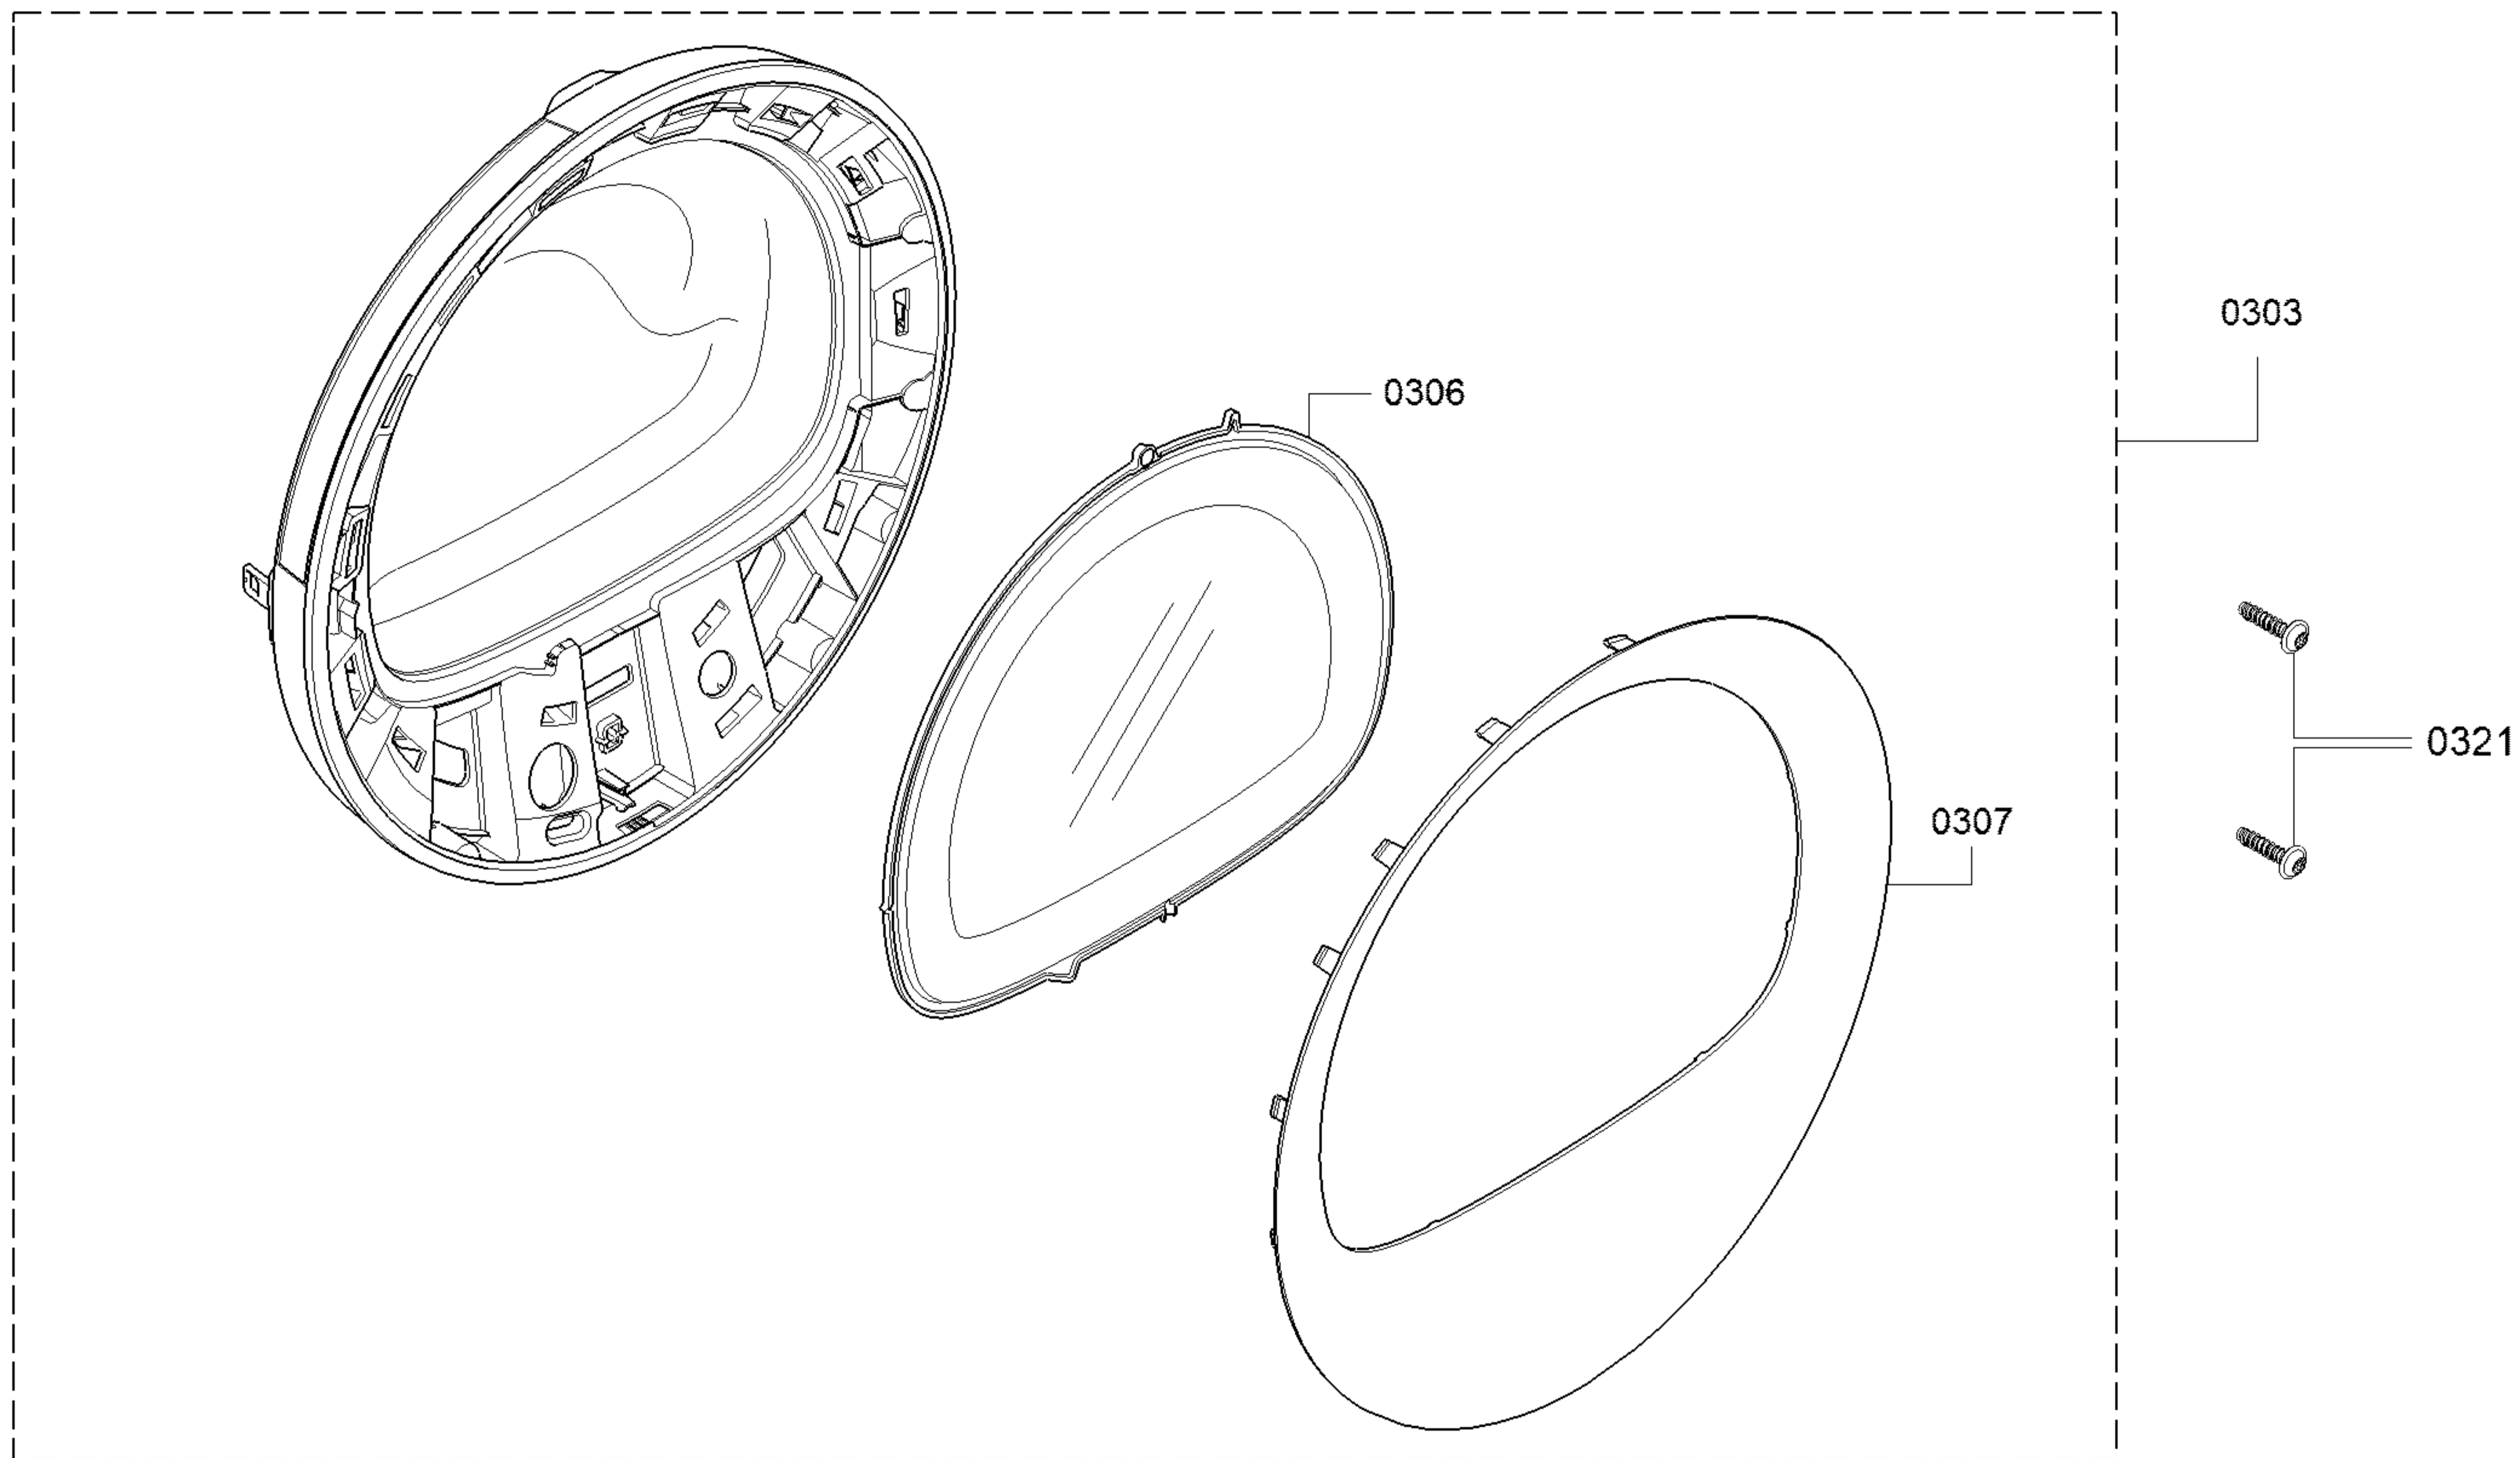

0199

 <p>0601</p> <p>0602</p>	 <p>0603</p> <p>0604</p>	 <p>0605</p> <p>0606</p>		
 <p>0607</p> <p>0608</p>	 <p>0609</p> <p>0610</p>			
 <p>0611</p> <p>0612</p>				
 <p>0613</p> <p>0614</p>				

Sonuçlar 1 — 89 → 89

↕ Pozisyon	↕ Malzeme numarası	↕ Muadil	↕ Açıklama/Tip	Pozisyon Açıklaması	Bilgi/Konu	Fiyat Grubu	Liste Fiyatı	P.Birim	Miktar	Bilgi:
0512	00145796		Pompa		Condensate pump Could look different from original part.	990		1	1	
0502	00146163		Motor		One belt motor	990		1	1	
0527	00170961		NTC-Sensör		at 20 degree C 5.4k-6.5kOhm Crastin	990		1	1	
0407	00249014		Tambur		Complete stainless steel drum	990		1	1	
8513	00312289		Temizleme bezi		Microfiber cloth for delicate surfaces	990		1	1	
0401	00497211		İllerletici		Agitator paddle	990		1	1	
0537	00552829		Parça bir cihazda mevcut değil		DİKKAT! BU KOD YEDEK PARÇA KODU DEĞİLDİR LÜTFEN SİPARİŞ VERMEYİNİZ.	990		1	1	
0562	00552829		Parça bir cihazda mevcut değil		DİKKAT! BU KOD YEDEK PARÇA KODU DEĞİLDİR LÜTFEN SİPARİŞ VERMEYİNİZ.	990		1	2	
0205	00600146	00621457	Conta		Back cover seal	990		1	1	
0523	00600529		Kelepçe-hortum			990		1	1	
0103	00604072		Ara parça		Rotary knob clip	990		1	1	
0508	00605424	00610150	Kondansatör-Metal kağıt		MOTOR CAPACITOR 7,5 µF	990		1	1	
0501	00611942		Ayak		Bottom group leveling foot	990		1	4	
0231	00613598		Tekerlek		Drum roller.Until FD 8903,the Bearing shield replaced. Roles are not to exchange.	990		1	2	
0528	00613776		Yay		NTC spring	990		1	1	