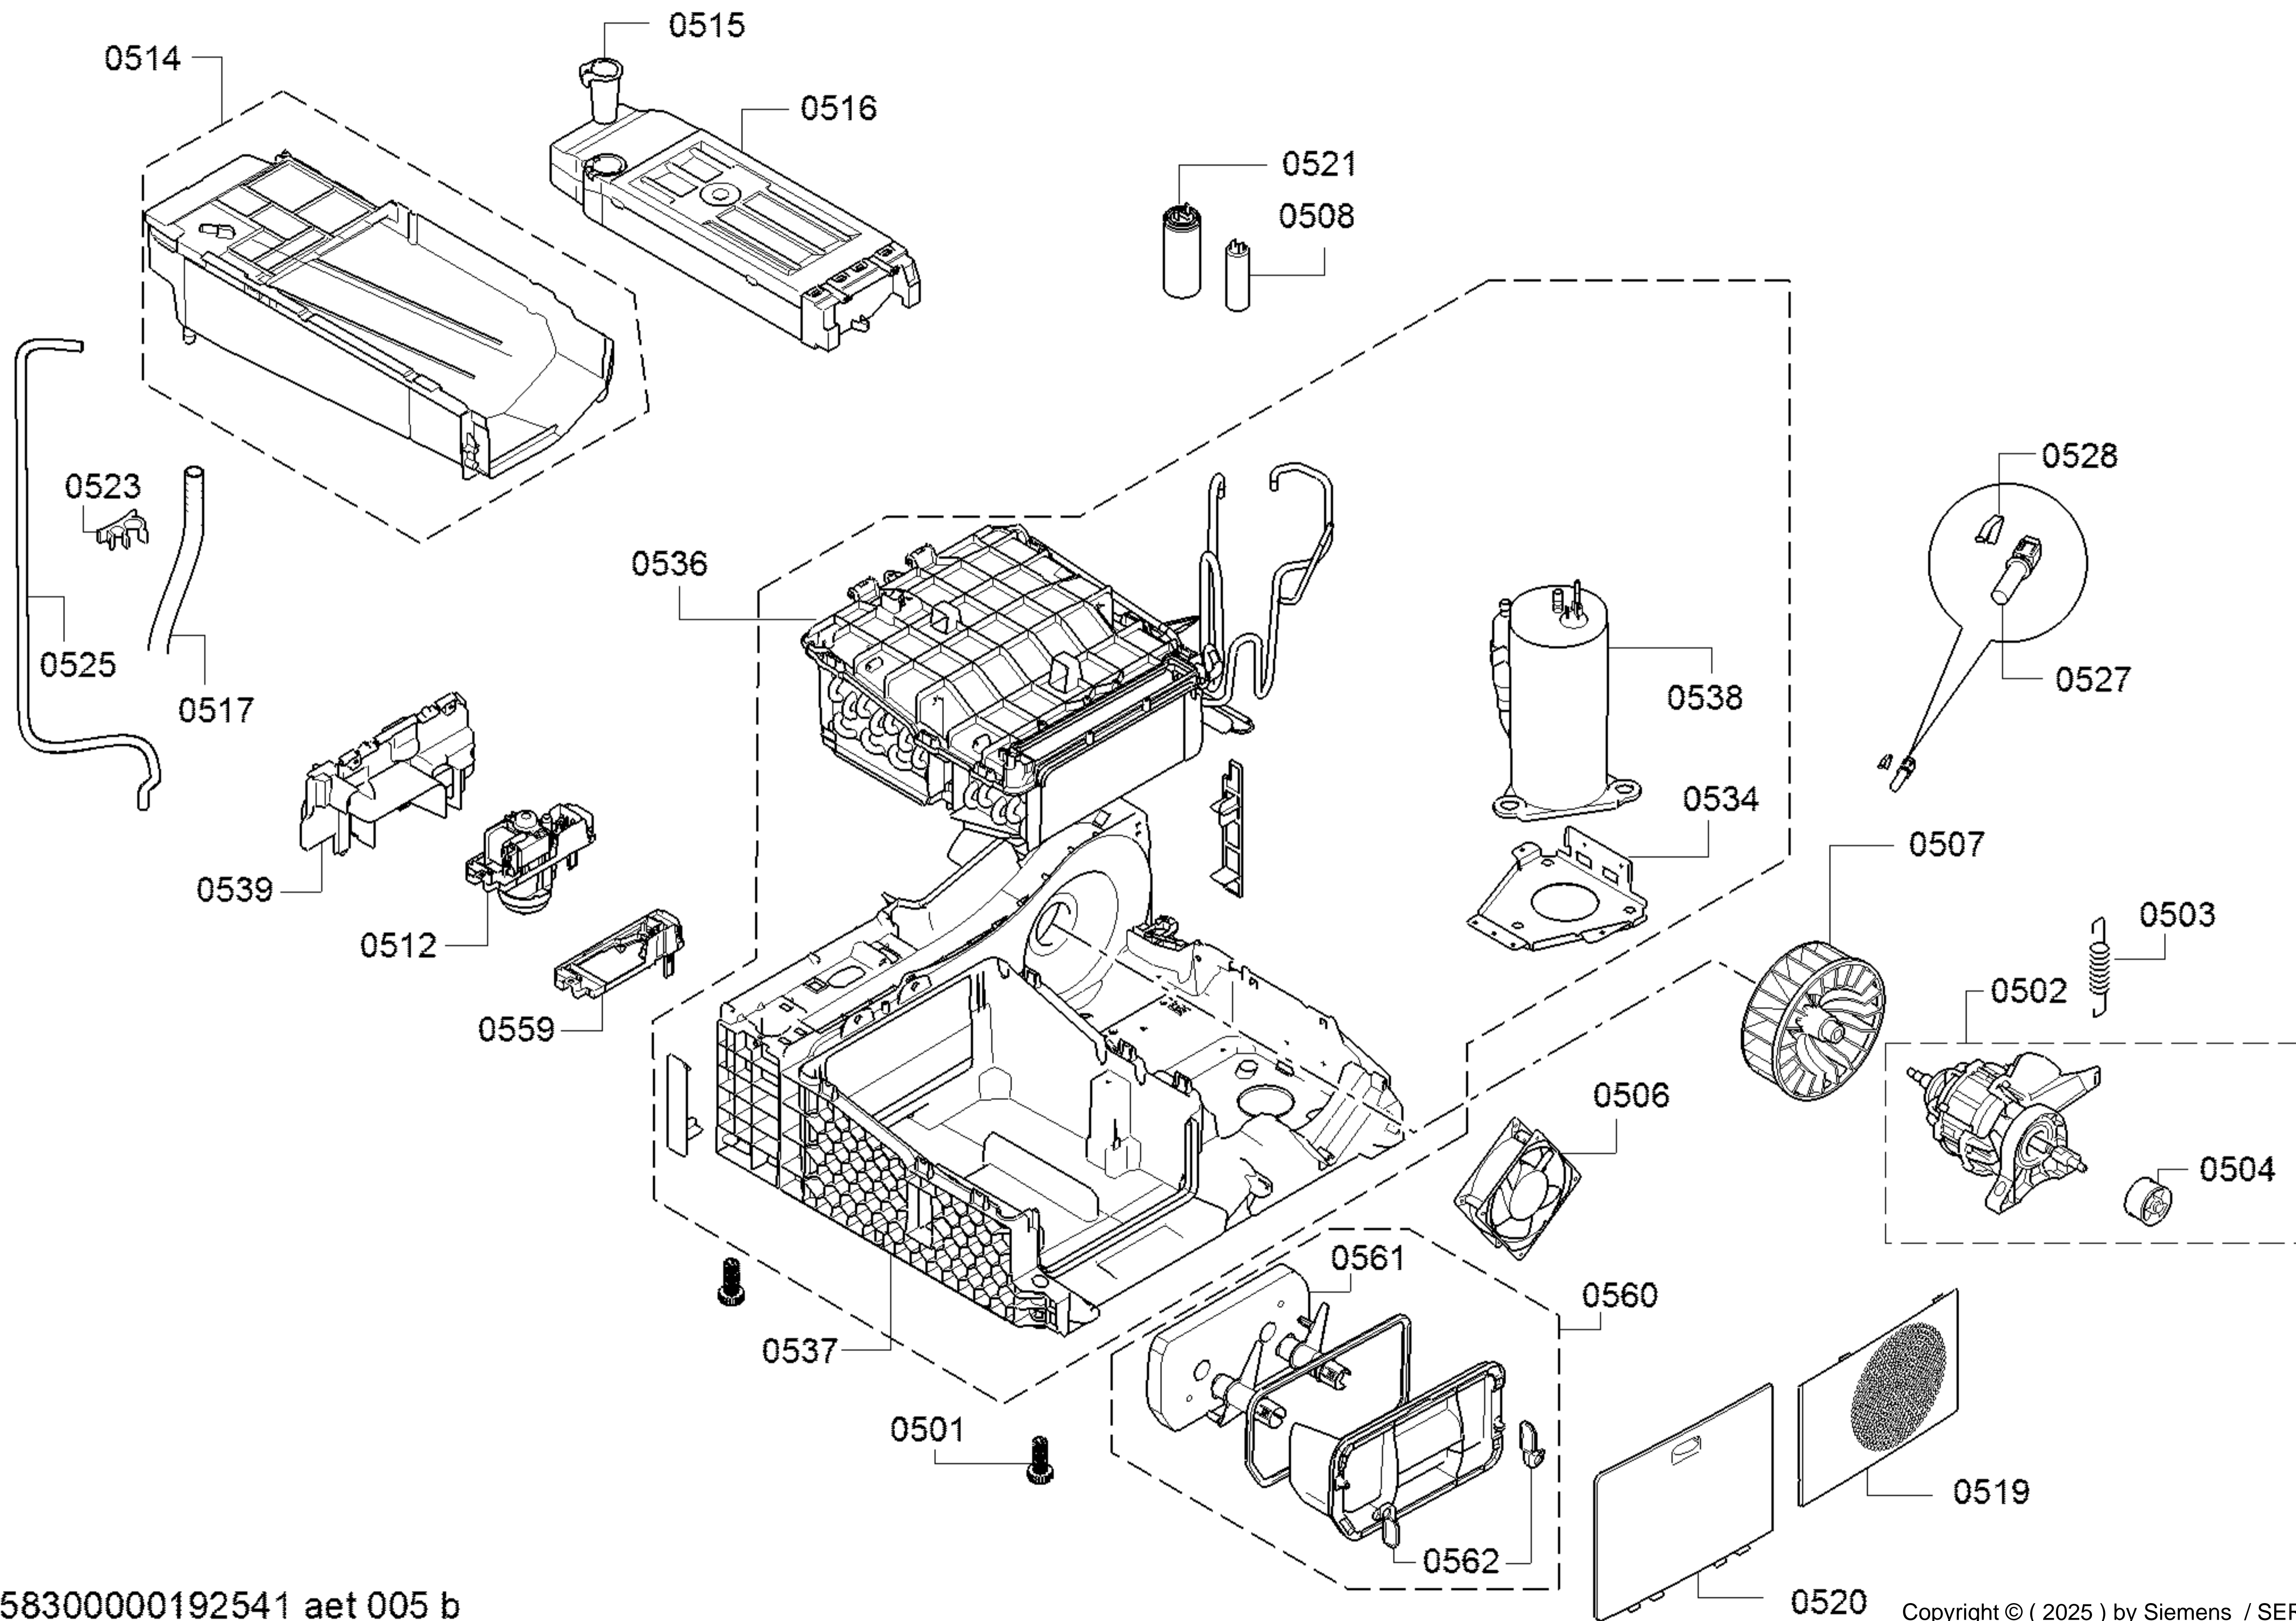

0199

 <p>0601</p> <p>0602</p>	 <p>0603</p> <p>0604</p>	 <p>0605</p> <p>0606</p>		
 <p>0607</p> <p>0608</p>	 <p>0609</p> <p>0610</p>			
 <p>0611</p> <p>0612</p>				
 <p>0613</p> <p>0614</p>				

Sonuçlar 1 — 89 → 89

↕ Pozisyon	↕ Malzeme numarası	↕ Muadil	↕ Açıklama/Tip	Pozisyon Açıklaması	Bilgi/Konu	Fiyat Grubu	Liste Fiyatı	P.Birim	Miktar	Bilgi:
0512	00145796		Pompa		Condensate pump Could look different from original part.	990		1	1	
0502	00146163		Motor		One belt motor	990		1	1	
0527	00170961		NTC-Sensör		at 20 degree C 5.4k-6.5kOhm Crastin	990		1	1	
0407	00249014		Tambur		Complete stainless steel drum	990		1	1	
8513	00312289		Temizleme bezi		Microfiber cloth for delicate surfaces	990		1	1	
0401	00497211		İllerletici		Agitator paddle	990		1	1	
0537	00552829		Parça bir cihazda mevcut değil		DİKKAT! BU KOD YEDEK PARÇA KODU DEĞİLDİR LÜTFEN SİPARİŞ VERMEYİNİZ.	990		1	1	
0562	00552829		Parça bir cihazda mevcut değil		DİKKAT! BU KOD YEDEK PARÇA KODU DEĞİLDİR LÜTFEN SİPARİŞ VERMEYİNİZ.	990		1	2	
0205	00600146	00621457	Conta		Back cover seal	990		1	1	
0523	00600529		Kelepçe-hortum			990		1	1	
0103	00604072		Ara parça		Rotary knob clip	990		1	1	
0508	00605424	00610150	Kondansatör-Metal kağıt		MOTOR CAPACITOR 7,5 µF	990		1	1	
0501	00611942		Ayak		Bottom group leveling foot	990		1	4	
0231	00613598		Tekerlek		Drum roller.Until FD 8903,the Bearing shield replaced. Roles are not to exchange.	990		1	2	
0528	00613776		Yay		NTC spring	990		1	1	