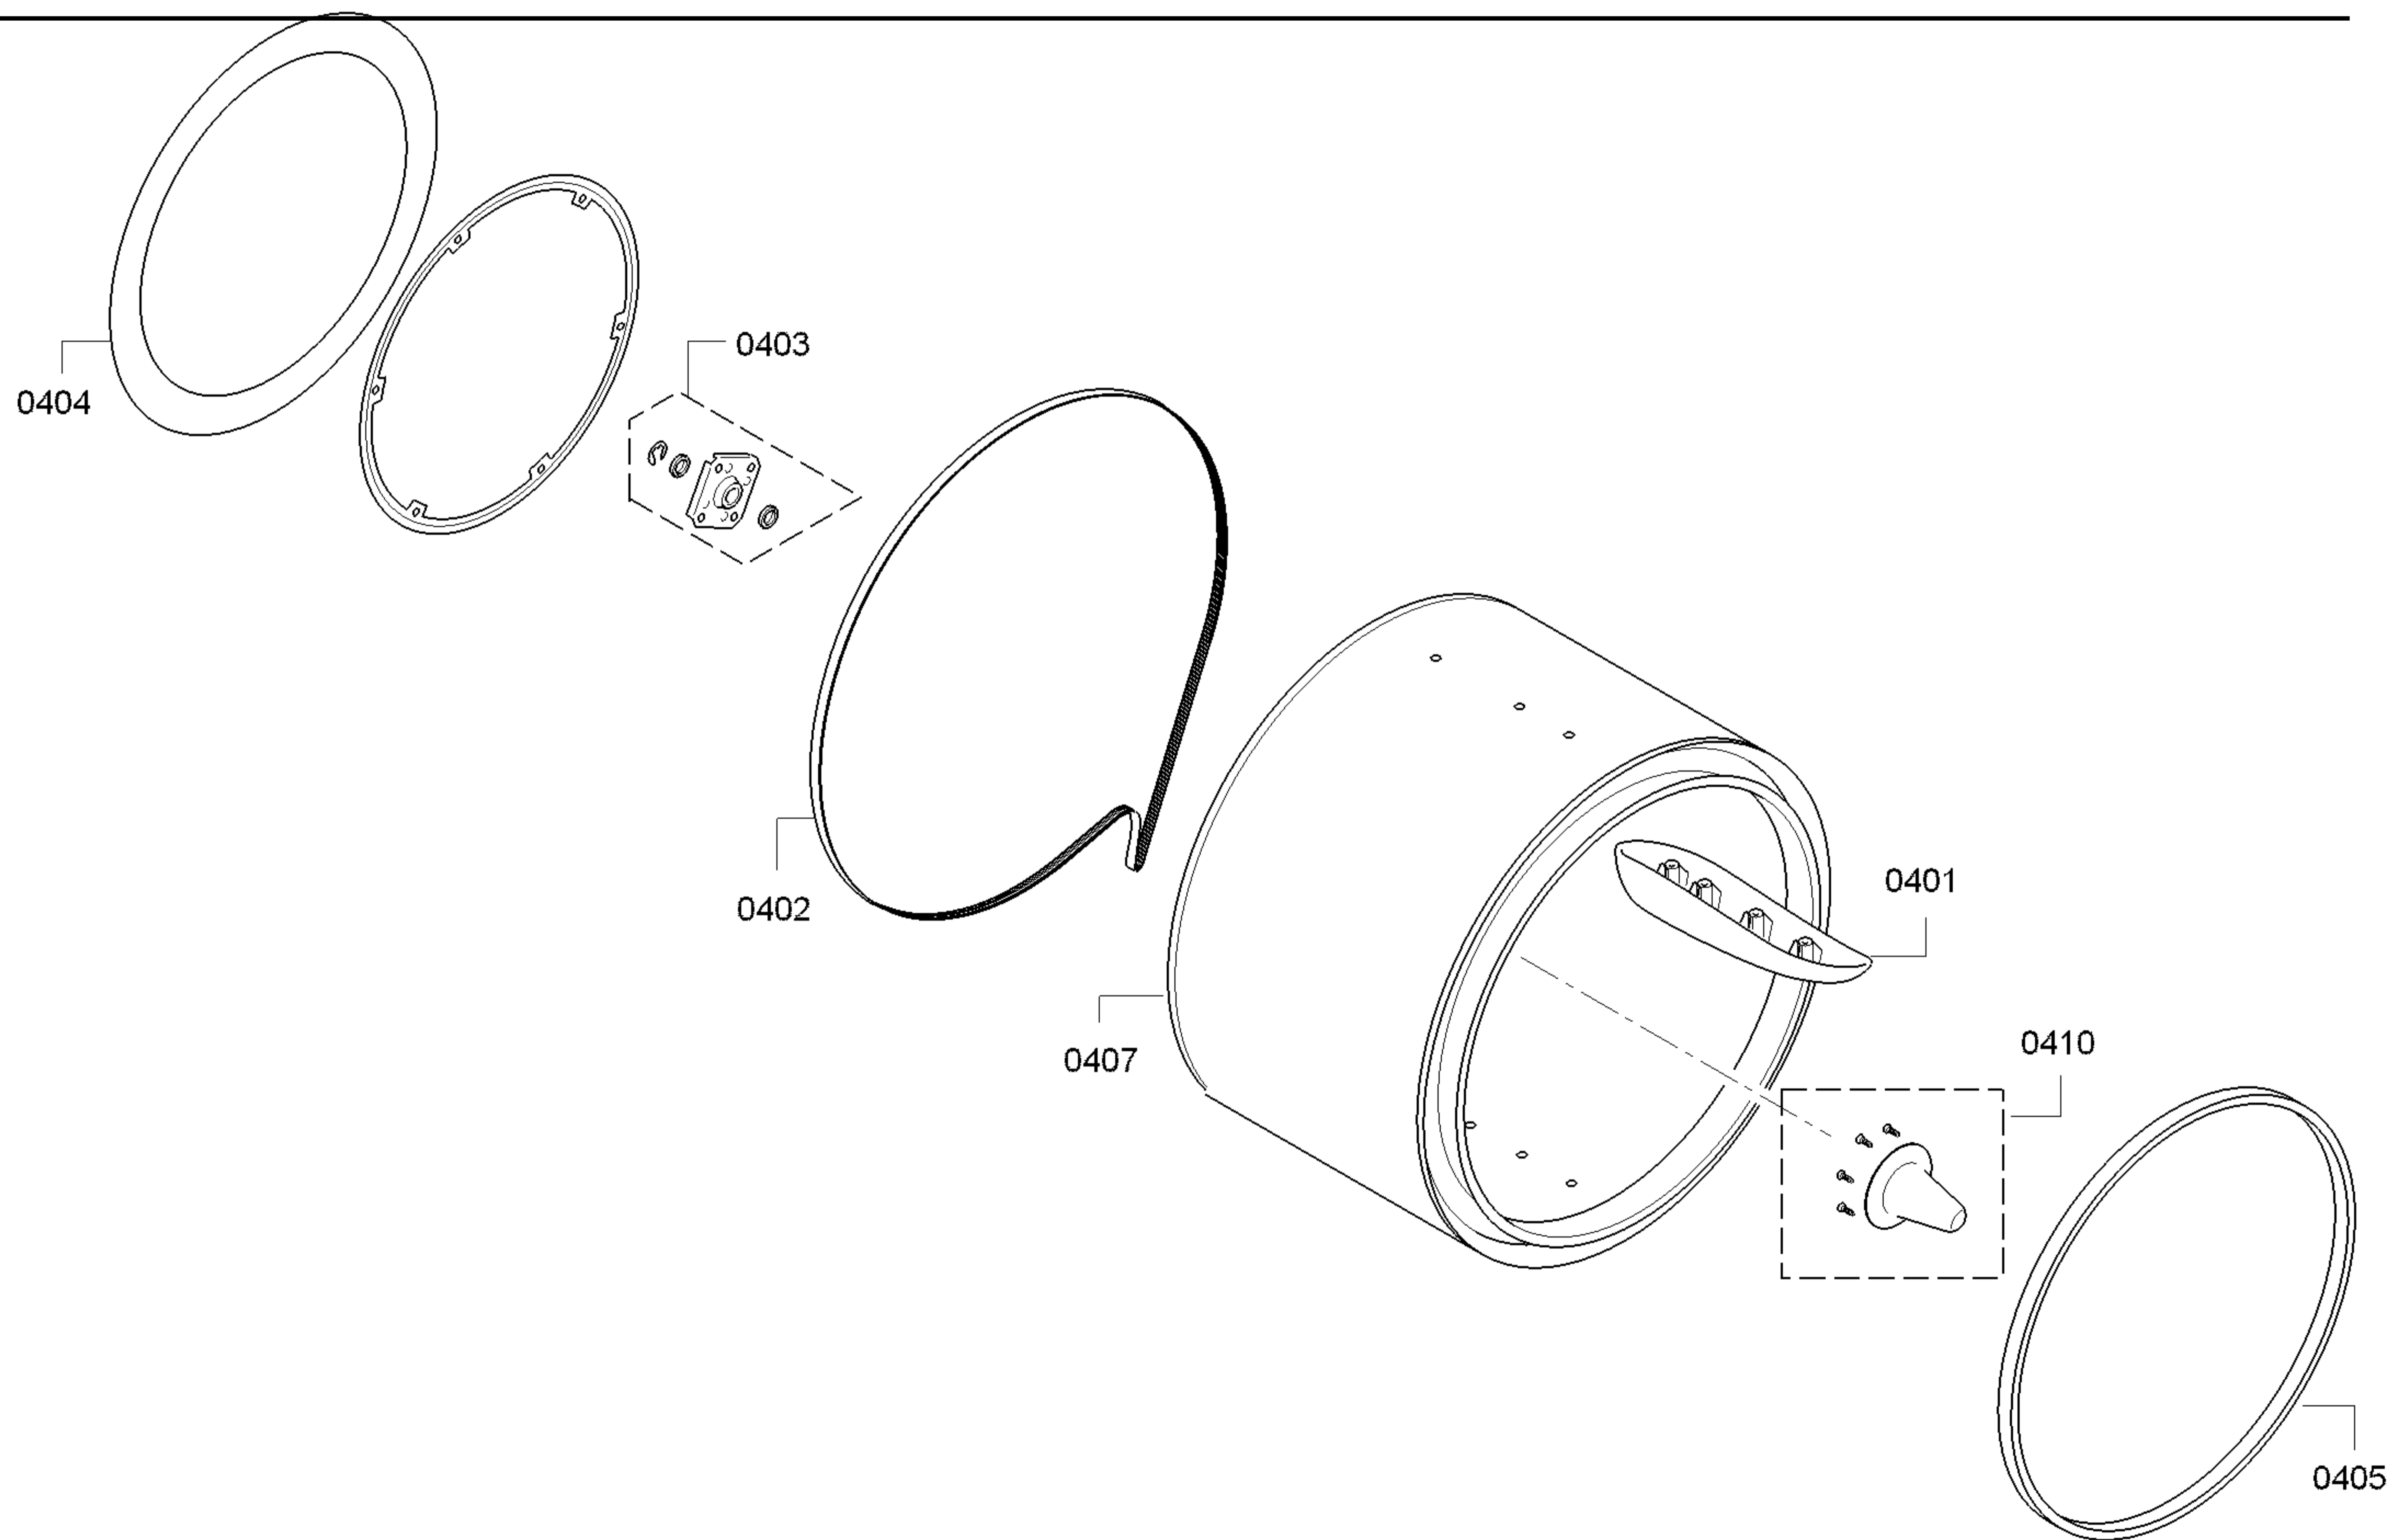

0199

 <p>0601</p> <p>0602</p>	 <p>0603</p> <p>0604</p>	 <p>0605</p> <p>0606</p>		
 <p>0607</p> <p>0608</p>	 <p>0609</p> <p>0610</p>			
 <p>0611</p> <p>0612</p>				
 <p>0613</p> <p>0614</p>				

Sonuçlar 1 — 89 → 89

↕ Pozisyon	↕ Malzeme numarası	↕ Muadil	↕ Açıklama/Tip	Pozisyon Açıklaması	Bilgi/Konu	Fiyat Grubu	Liste Fiyatı	P.Birim	Miktar	Bilgi:
0512	00145796		Pompa		Condensate pump Could look different from original part.	990		1	1	
0502	00146163		Motor		One belt motor	990		1	1	
0527	00170961		NTC-Sensör		at 20 degree C 5.4k-6.5kOhm Crastin	990		1	1	
0407	00249014		Tambur		Complete stainless steel drum	990		1	1	
8513	00312289		Temizleme bezi		Microfiber cloth for delicate surfaces	990		1	1	
0401	00497211		İllerletici		Agitator paddle	990		1	1	
0537	00552829		Parça bir cihazda mevcut değil		DİKKAT! BU KOD YEDEK PARÇA KODU DEĞİLDİR LÜTFEN SİPARİŞ VERMEYİNİZ.	990		1	1	
0562	00552829		Parça bir cihazda mevcut değil		DİKKAT! BU KOD YEDEK PARÇA KODU DEĞİLDİR LÜTFEN SİPARİŞ VERMEYİNİZ.	990		1	2	
0205	00600146	00621457	Conta		Back cover seal	990		1	1	
0523	00600529		Kelepçe-hortum			990		1	1	
0103	00604072		Ara parça		Rotary knob clip	990		1	1	
0508	00605424	00610150	Kondansatör-Metal kağıt		MOTOR CAPACITOR 7,5 µF	990		1	1	
0501	00611942		Ayak		Bottom group leveling foot	990		1	4	
0231	00613598		Tekerlek		Drum roller.Until FD 8903,the Bearing shield replaced. Roles are not to exchange.	990		1	2	
0528	00613776		Yay		NTC spring	990		1	1	