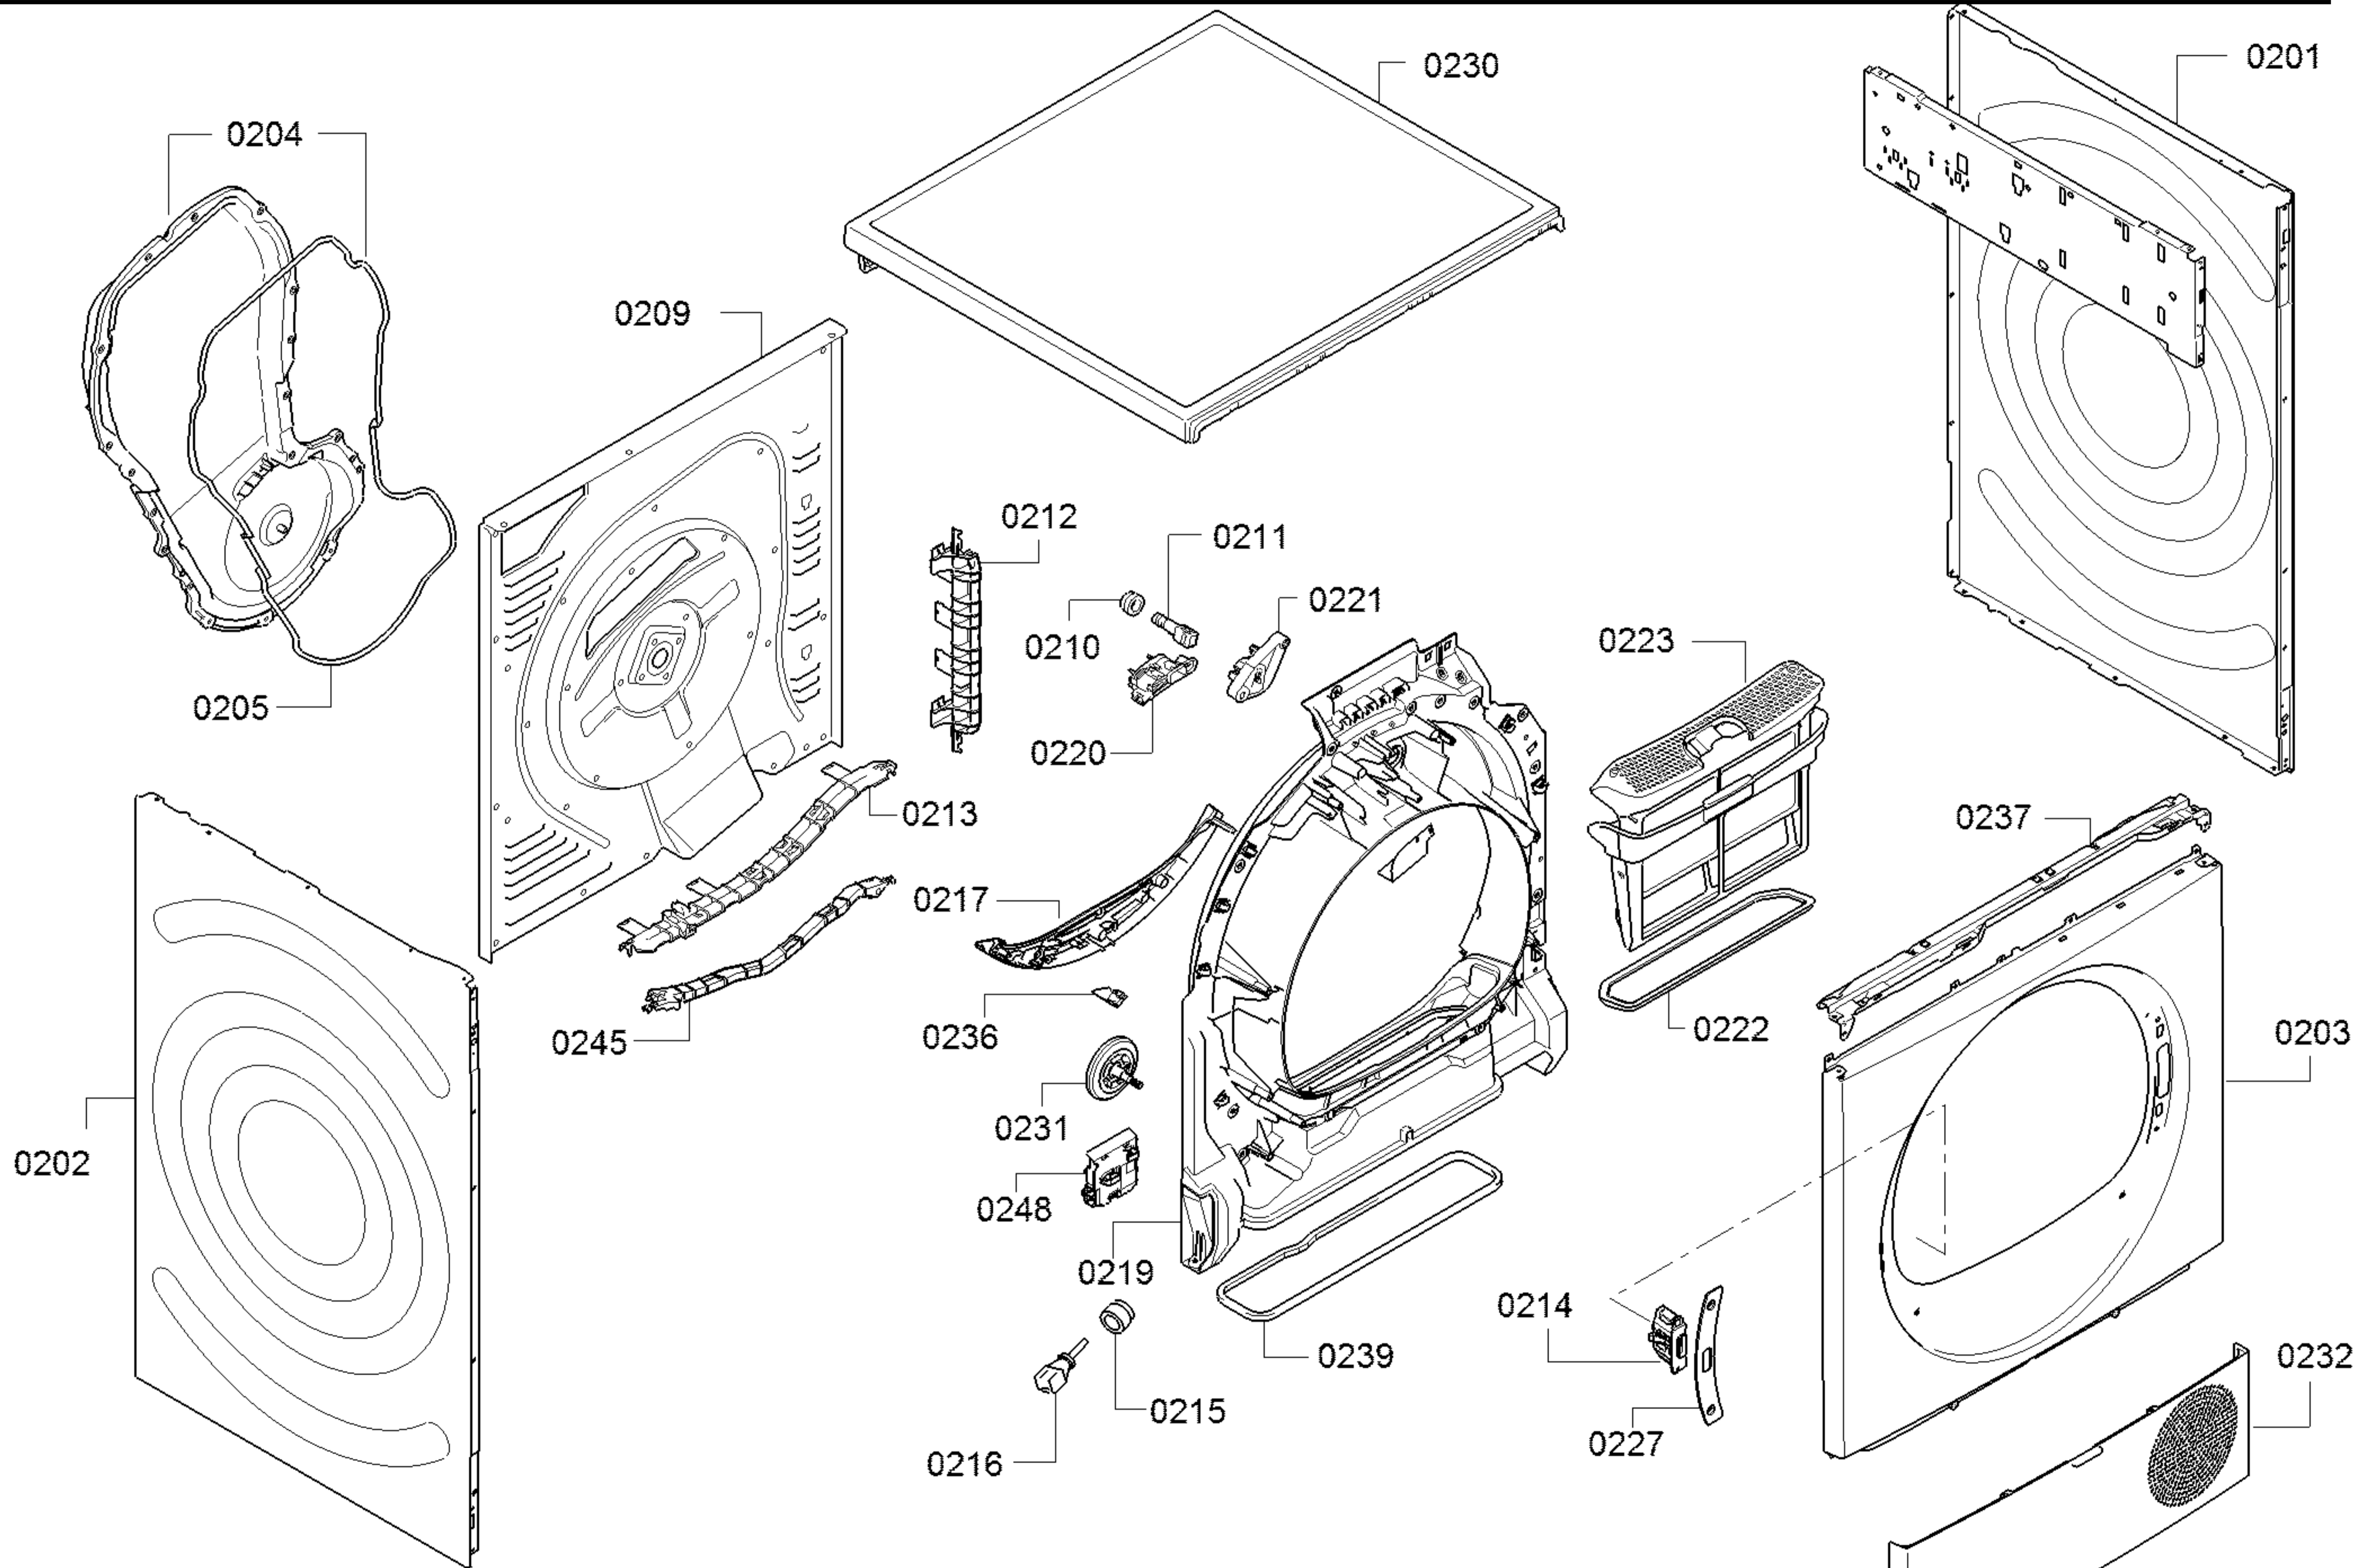

0199

Sonuçlar 1 — 130 → 130

◆ Pozisyon	◆ Malzeme numarası	◆ Muadil	◆ Açıklama/Tip	Pozisyon Açıklaması	Bilgi/Konu	Fiyat Grubu	Liste Fiyatı	P.Birim	Miktar	Bilgi:
0512	00146307		Pompa		CONDENSATE PUMP, ASS T3004	990		1	1	
0502	00146472		Motor					1	1	
0527	00170961		NTC-Sensör		at 20 degree C 5.4k-6.5kOhm Crastin	990		1	1	
0407	00249014		Tambur		Complete stainless steel drum	990		1	1	
8502	00312111		Temizleyici		Care product for heat pump dryer WITHOUT INTEGRATED CARE PROGRAM	990		4	1	
8513	00312289		Temizleme bezi		Microfiber cloth for delicate surfaces	990		1	1	
0401	00497211		İllerletici		Ağitator paddle	990		1	1	
0239	00552829		Parça bir cihazda mevcut değil		DİKKAT! BU KOD YEDEK PARÇA KODU DEĞİLDİR LÜTFEN SİPARİŞ VERMEYİNİZ.	990		1	1	
0537	00552829		Parça bir cihazda mevcut değil		DİKKAT! BU KOD YEDEK PARÇA KODU DEĞİLDİR LÜTFEN SİPARİŞ VERMEYİNİZ.	990		1	1	
0562	00552829		Parça bir cihazda mevcut değil		DİKKAT! BU KOD YEDEK PARÇA KODU DEĞİLDİR LÜTFEN SİPARİŞ VERMEYİNİZ.	990		1	1	
0205	00600146	00621457	Conta		Back cover seal	990		1	1	
0505	00600151		Kayış-Tahrik		Motor belt (two belt motor)	990		1	1	
0231	00600427	00613598	Tekerlek		until FD 8903, the Bearing shield must be completely replaced. Roles are	990		1	1	
0504	00600436		Makara-Gergi		Motor tension wheel (two belt motor)	990		1	1	
0558	00609166		Tutucu		Cable Handle- Power Cord	990		1	1	