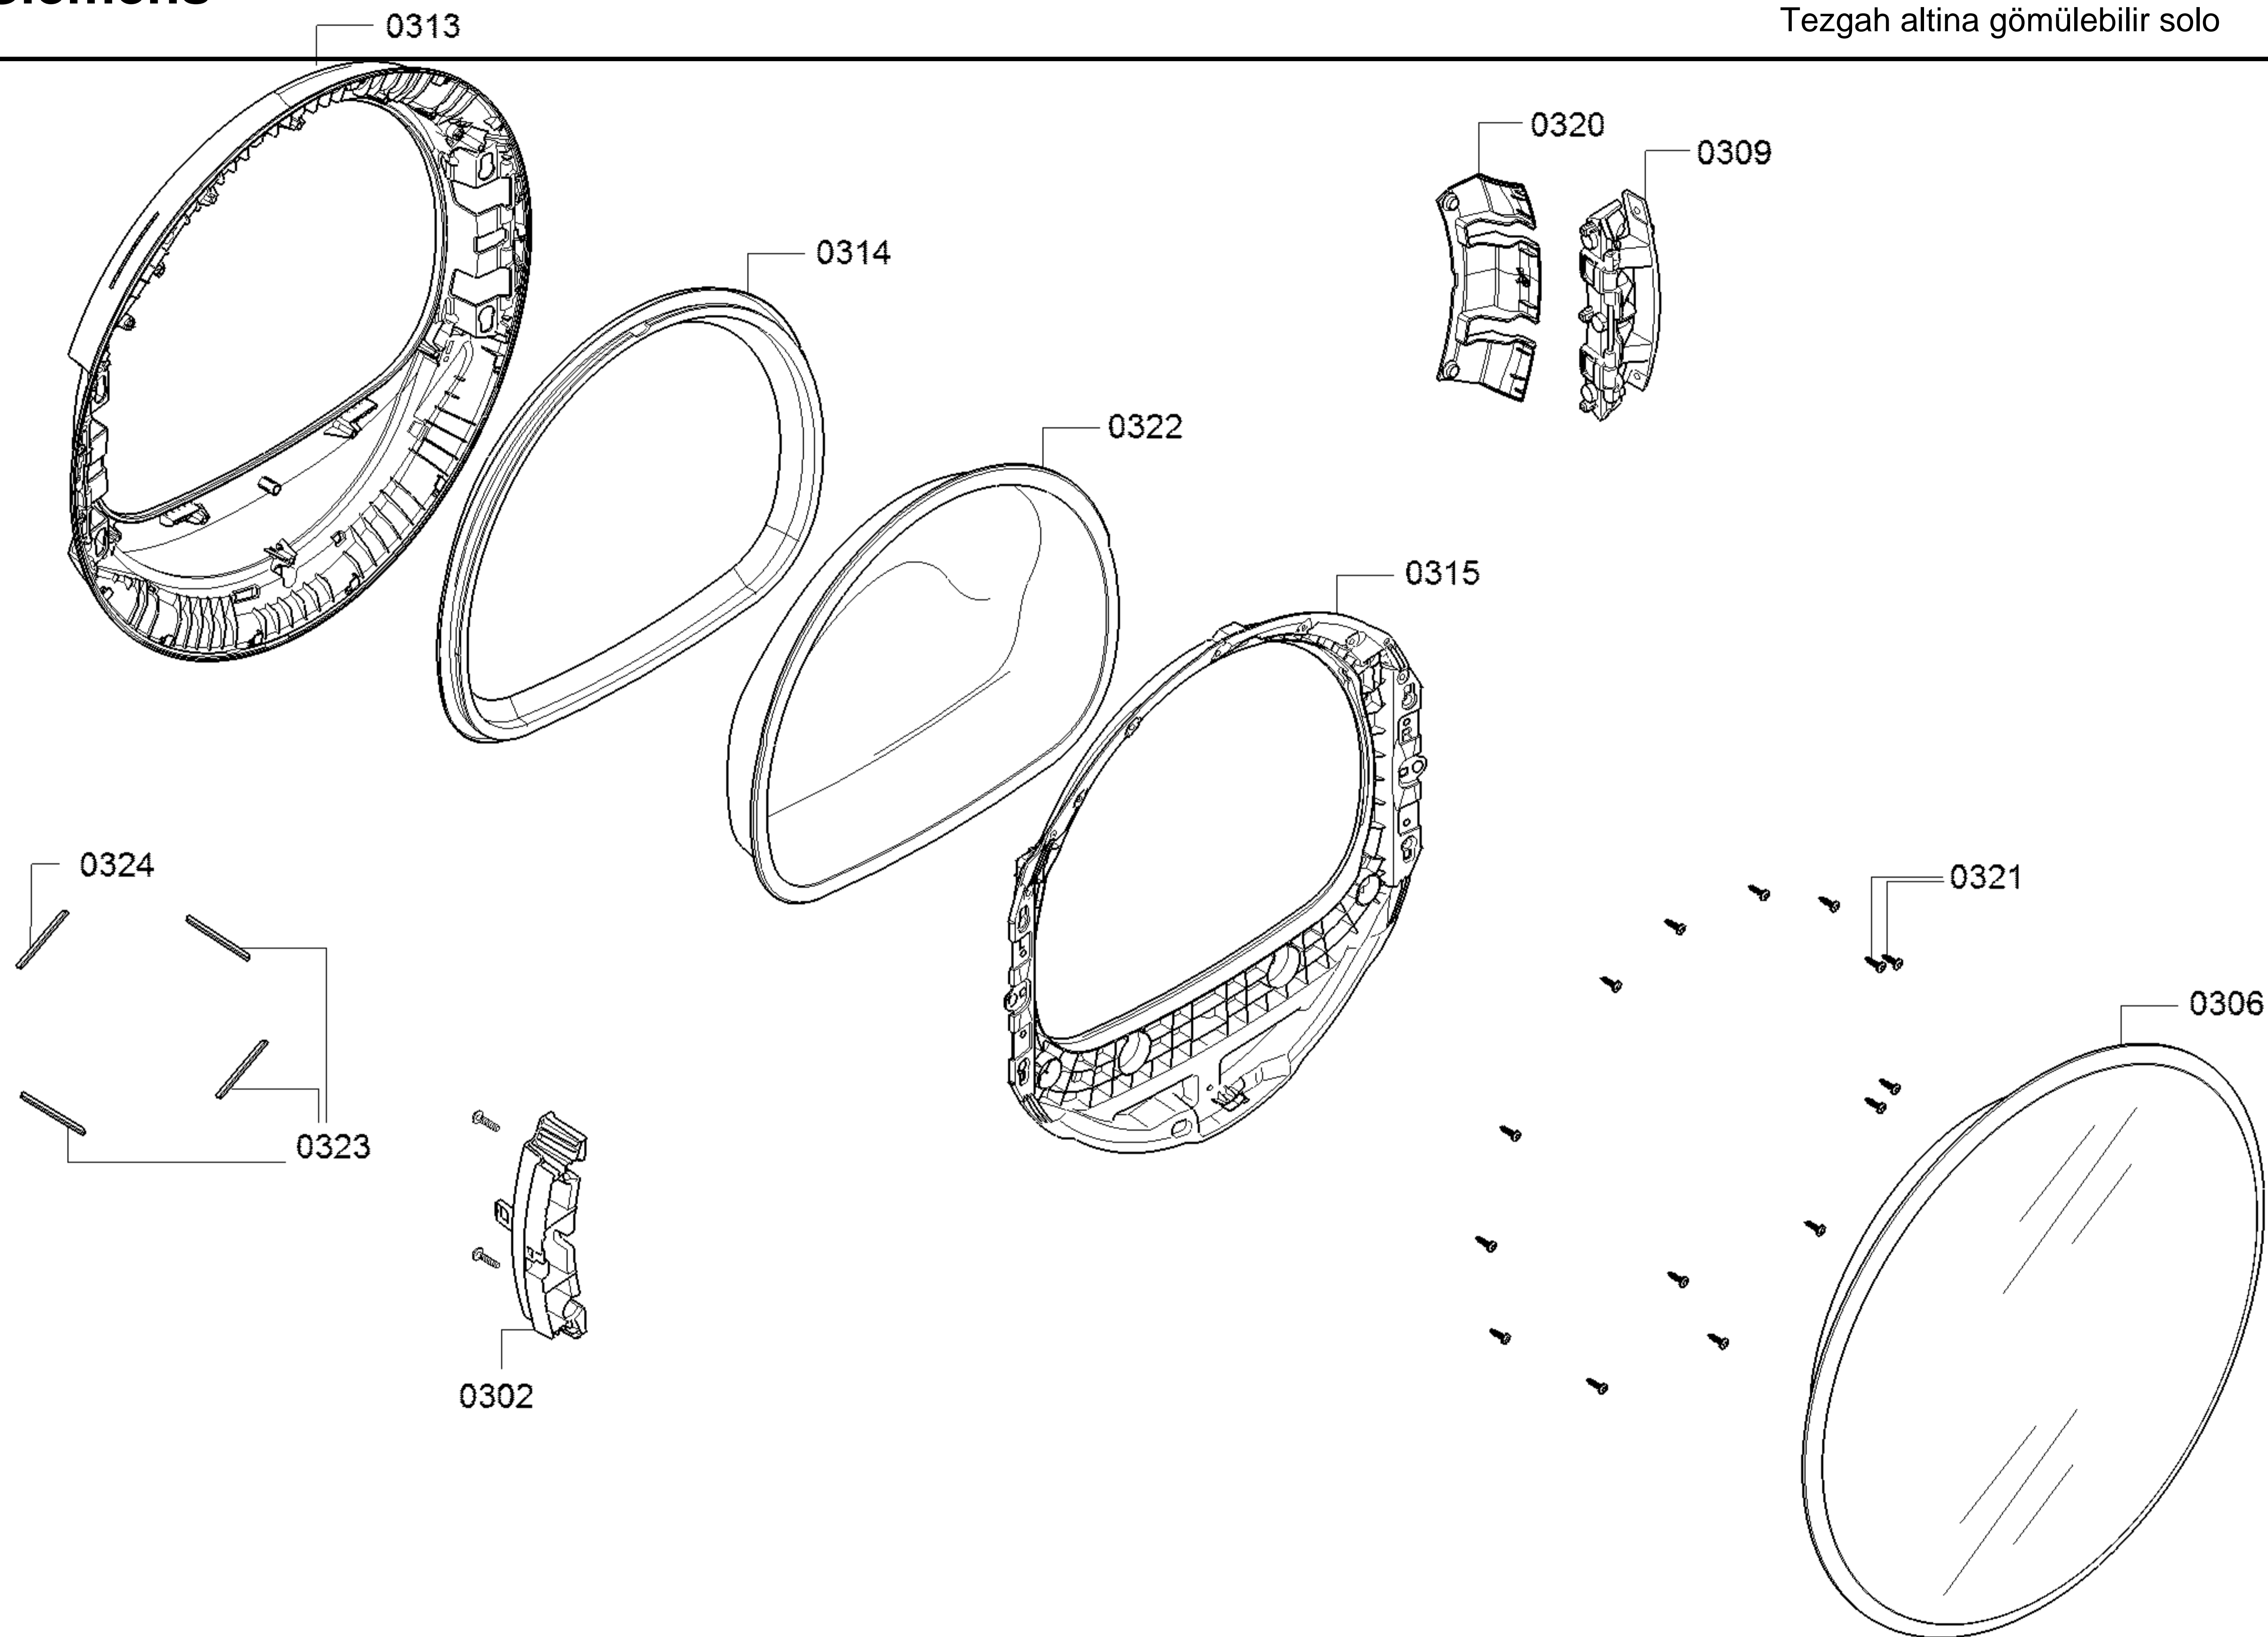

0199

Sonuçlar 1 — 130 → 130

◆ Pozisyon	◆ Malzeme numarası	◆ Muadil	◆ Açıklama/Tip	Pozisyon Açıklaması	Bilgi/Konu	Fiyat Grubu	Liste Fiyatı	P.Birim	Miktar	Bilgi:
0512	00146307		Pompa		CONDENSATE PUMP, ASS T3004	990		1	1	
0502	00146472		Motor					1	1	
0527	00170961		NTC-Sensör		at 20 degree C 5.4k-6.5kOhm Crastin	990		1	1	
0407	00249014		Tambur		Complete stainless steel drum	990		1	1	
8502	00312111		Temizleyici		Care product for heat pump dryer WITHOUT INTEGRATED CARE PROGRAM	990		4	1	
8513	00312289		Temizleme bezi		Microfiber cloth for delicate surfaces	990		1	1	
0401	00497211		İllerletici		Ağitator paddle	990		1	1	
0239	00552829		Parça bir cihazda mevcut değil		DİKKAT! BU KOD YEDEK PARÇA KODU DEĞİLDİR LÜTFEN SİPARİŞ VERMEYİNİZ.	990		1	1	
0537	00552829		Parça bir cihazda mevcut değil		DİKKAT! BU KOD YEDEK PARÇA KODU DEĞİLDİR LÜTFEN SİPARİŞ VERMEYİNİZ.	990		1	1	
0562	00552829		Parça bir cihazda mevcut değil		DİKKAT! BU KOD YEDEK PARÇA KODU DEĞİLDİR LÜTFEN SİPARİŞ VERMEYİNİZ.	990		1	1	
0205	00600146	00621457	Conta		Back cover seal	990		1	1	
0505	00600151		Kayış-Tahrik		Motor belt (two belt motor)	990		1	1	
0231	00600427	00613598	Tekerlek		until FD 8903, the Bearing shield must be completely replaced. Roles are	990		1	1	
0504	00600436		Makara-Gergi		Motor tension wheel (two belt motor)	990		1	1	
0558	00609166		Tutucu		Cable Handle- Power Cord	990		1	1	