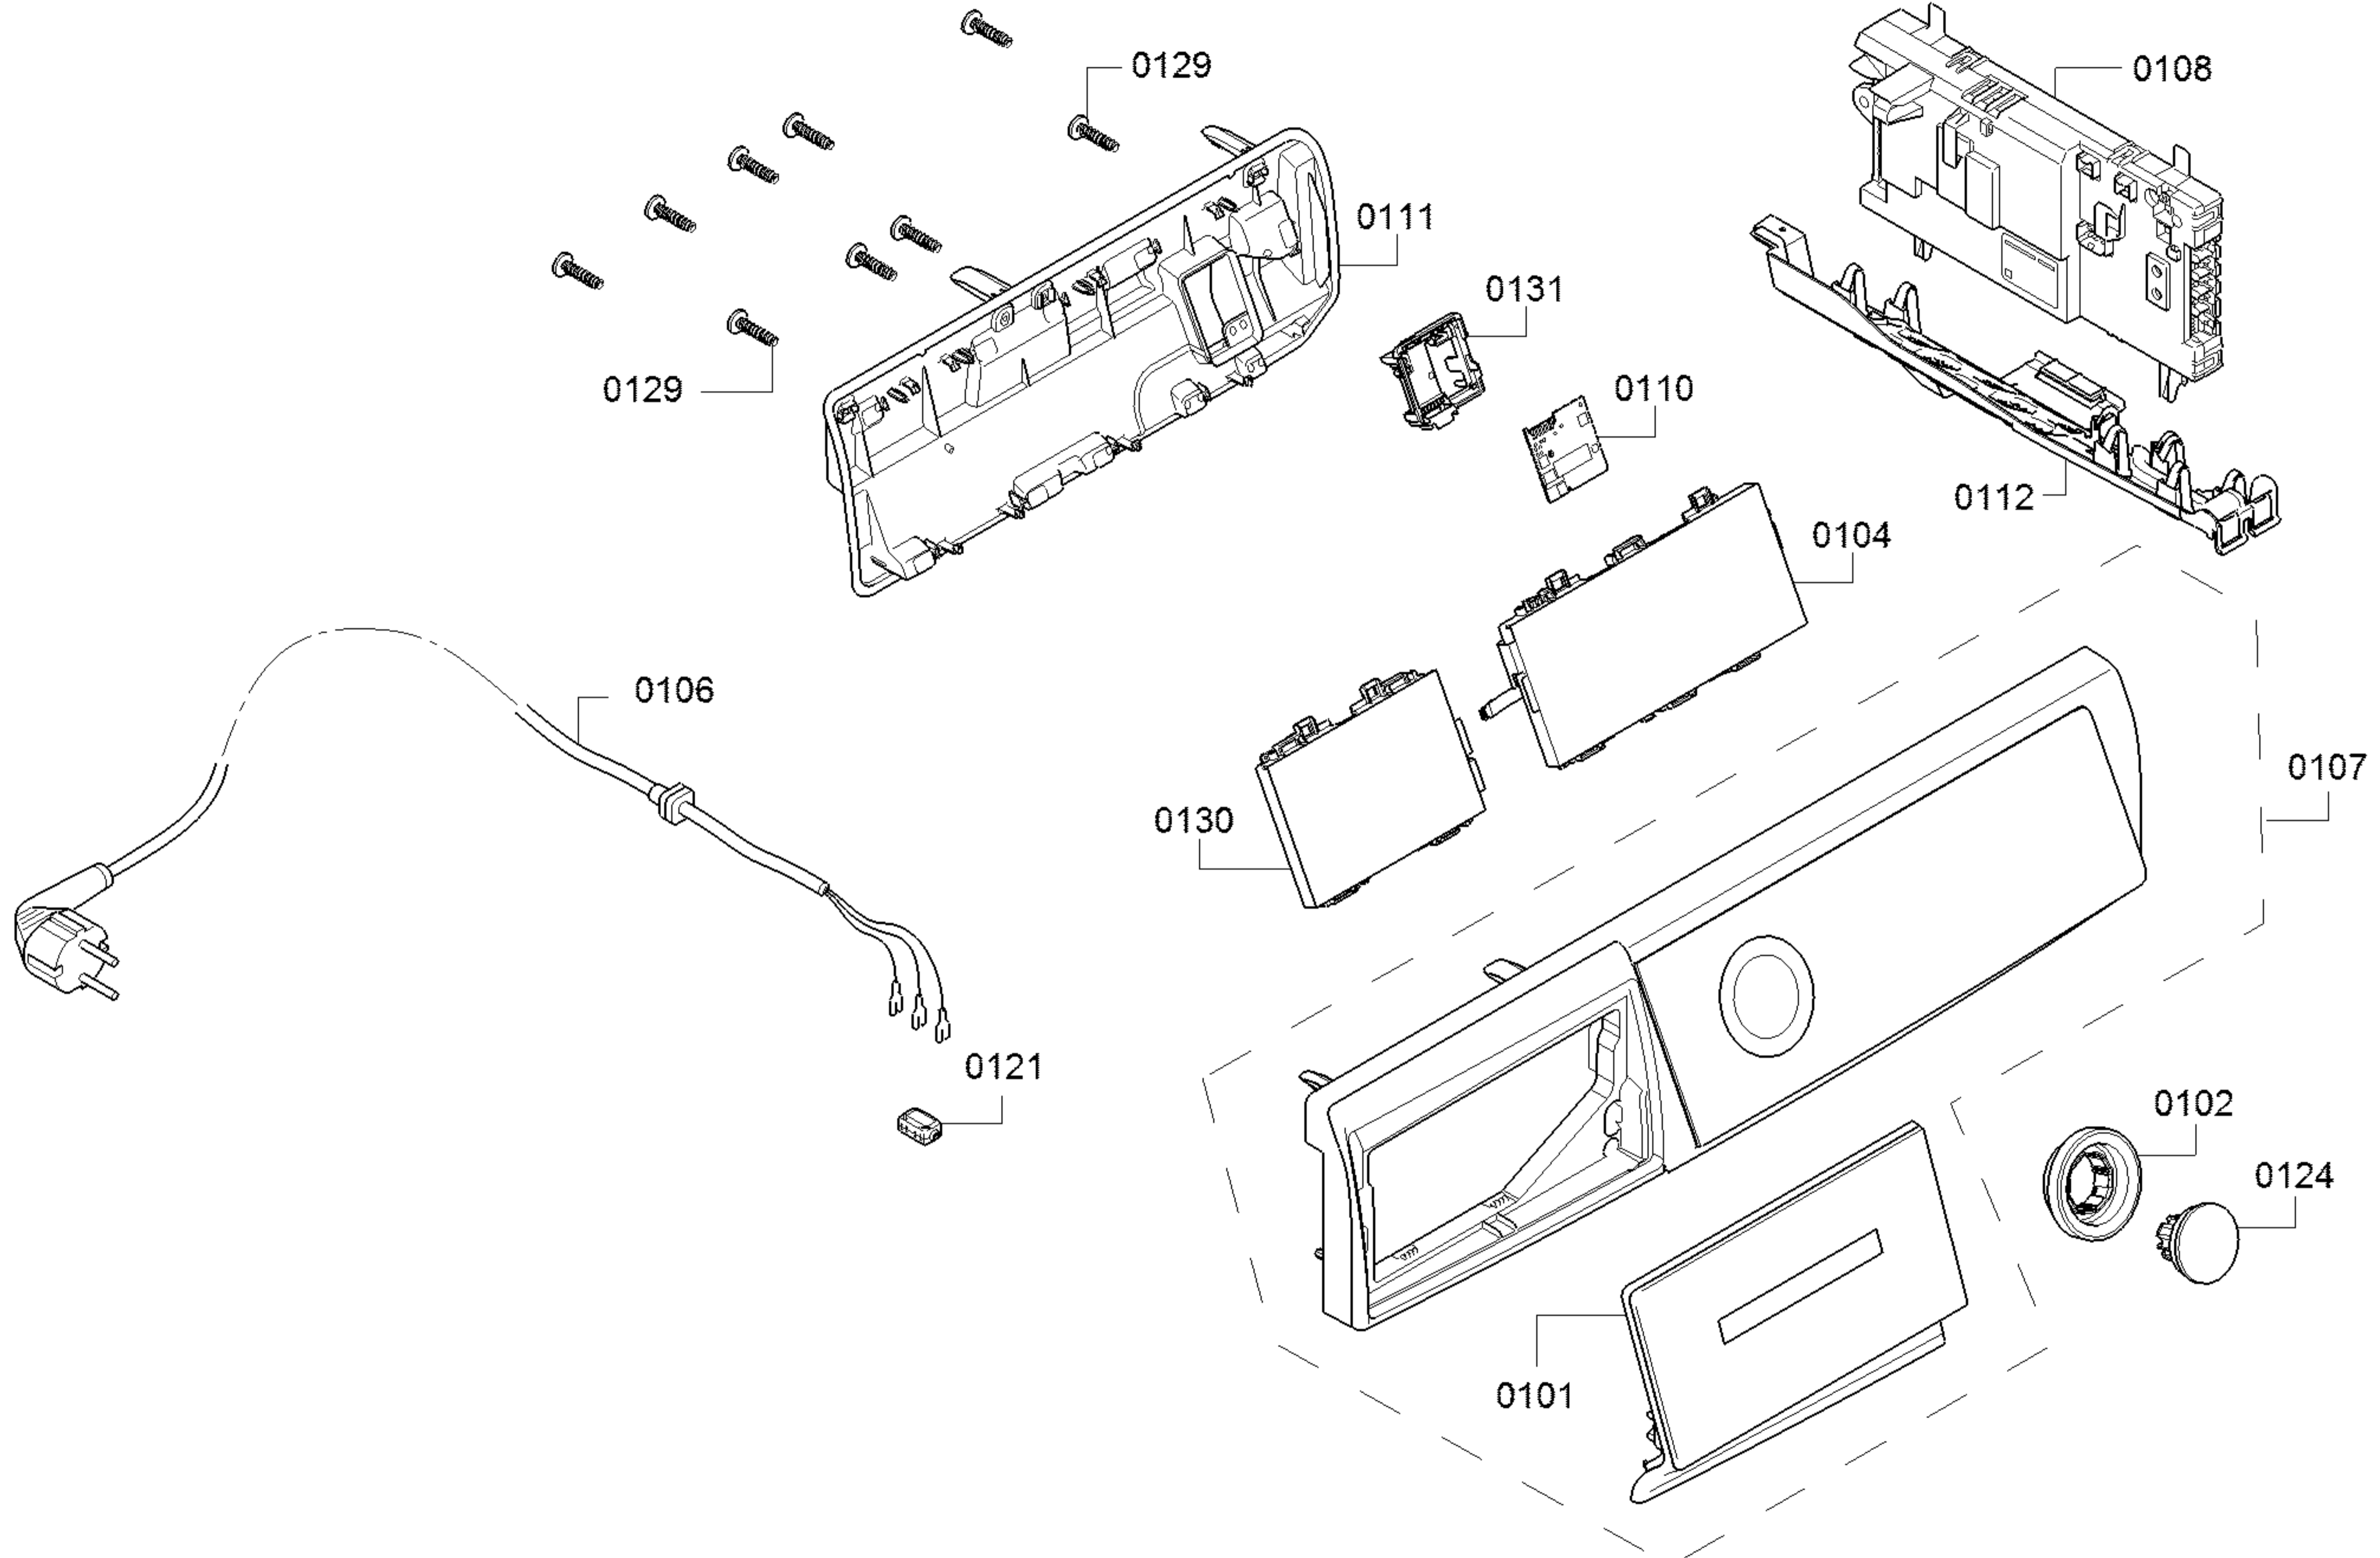

0199

Sonuçlar 1 — 130 → 130

◆ Pozisyon	◆ Malzeme numarası	◆ Muadil	◆ Açıklama/Tip	Pozisyon Açıklaması	Bilgi/Konu	Fiyat Grubu	Liste Fiyatı	P.Birim	Miktar	Bilgi:
0512	00146307		Pompa		CONDENSATE PUMP, ASS T3004	990		1	1	
0502	00146472		Motor					1	1	
0527	00170961		NTC-Sensör		at 20 degree C 5.4k-6.5kOhm Crastin	990		1	1	
0407	00249014		Tambur		Complete stainless steel drum	990		1	1	
8502	00312111		Temizleyici		Care product for heat pump dryer WITHOUT INTEGRATED CARE PROGRAM	990		4	1	
8513	00312289		Temizleme bezi		Microfiber cloth for delicate surfaces	990		1	1	
0401	00497211		İllerletici		Ağitator paddle	990		1	1	
0239	00552829		Parça bir cihazda mevcut değil		DİKKAT! BU KOD YEDEK PARÇA KODU DEĞİLDİR LÜTFEN SİPARİŞ VERMEYİNİZ.	990		1	1	
0537	00552829		Parça bir cihazda mevcut değil		DİKKAT! BU KOD YEDEK PARÇA KODU DEĞİLDİR LÜTFEN SİPARİŞ VERMEYİNİZ.	990		1	1	
0562	00552829		Parça bir cihazda mevcut değil		DİKKAT! BU KOD YEDEK PARÇA KODU DEĞİLDİR LÜTFEN SİPARİŞ VERMEYİNİZ.	990		1	1	
0205	00600146	00621457	Conta		Back cover seal	990		1	1	
0505	00600151		Kayış-Tahrik		Motor belt (two belt motor)	990		1	1	
0231	00600427	00613598	Tekerlek		until FD 8903, the Bearing shield must be completely replaced. Roles are	990		1	1	
0504	00600436		Makara-Gergi		Motor tension wheel (two belt motor)	990		1	1	
0558	00609166		Tutucu		Cable Handle- Power Cord	990		1	1	