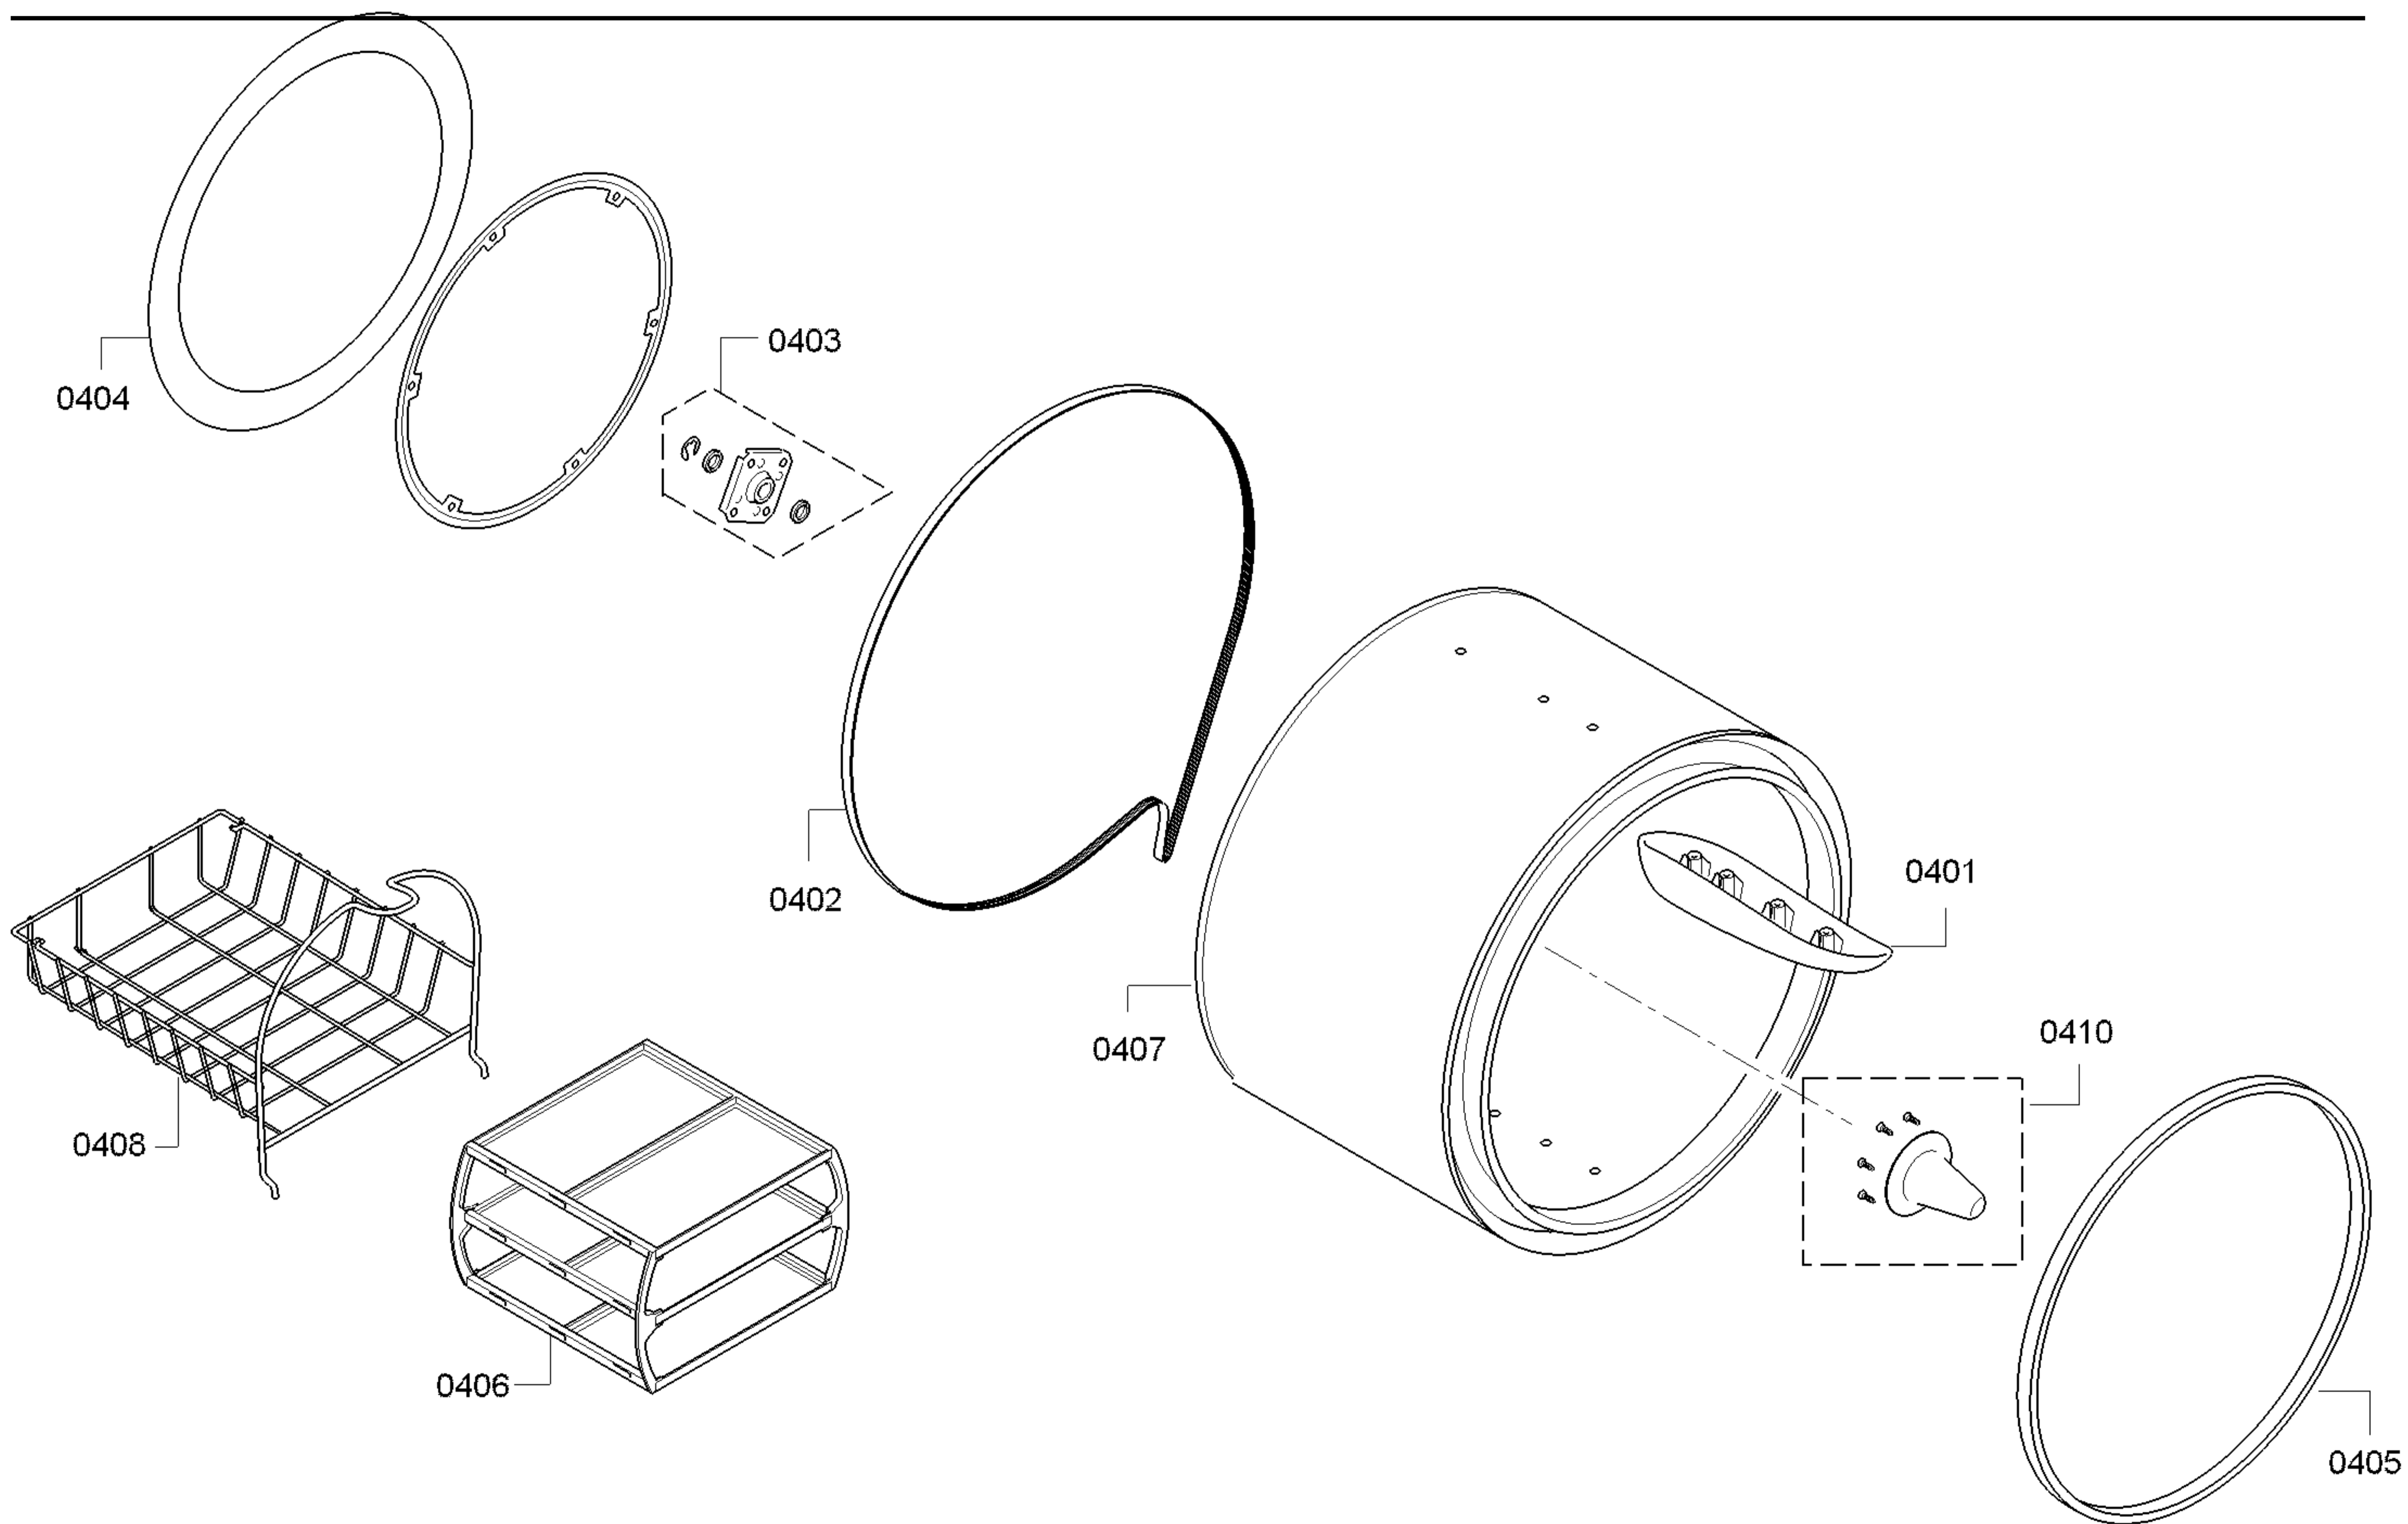

0199

Sonuçlar 1 — 130 → 130

◆ Pozisyon	◆ Malzeme numarası	◆ Muadil	◆ Açıklama/Tip	Pozisyon Açıklaması	Bilgi/Konu	Fiyat Grubu	Liste Fiyatı	P.Birim	Miktar	Bilgi:
0512	00146307		Pompa		CONDENSATE PUMP, ASS T3004	990		1	1	
0502	00146472		Motor					1	1	
0527	00170961		NTC-Sensör		at 20 degree C 5.4k-6.5kOhm Crastin	990		1	1	
0407	00249014		Tambur		Complete stainless steel drum	990		1	1	
8502	00312111		Temizleyici		Care product for heat pump dryer WITHOUT INTEGRATED CARE PROGRAM	990		4	1	
8513	00312289		Temizleme bezi		Microfiber cloth for delicate surfaces	990		1	1	
0401	00497211		İllerletici		Ağitator paddle	990		1	1	
0239	00552829		Parça bir cihazda mevcut değil		DİKKAT! BU KOD YEDEK PARÇA KODU DEĞİLDİR LÜTFEN SİPARİŞ VERMEYİNİZ.	990		1	1	
0537	00552829		Parça bir cihazda mevcut değil		DİKKAT! BU KOD YEDEK PARÇA KODU DEĞİLDİR LÜTFEN SİPARİŞ VERMEYİNİZ.	990		1	1	
0562	00552829		Parça bir cihazda mevcut değil		DİKKAT! BU KOD YEDEK PARÇA KODU DEĞİLDİR LÜTFEN SİPARİŞ VERMEYİNİZ.	990		1	1	
0205	00600146	00621457	Conta		Back cover seal	990		1	1	
0505	00600151		Kayış-Tahrik		Motor belt (two belt motor)	990		1	1	
0231	00600427	00613598	Tekerlek		until FD 8903, the Bearing shield must be completely replaced. Roles are	990		1	1	
0504	00600436		Makara-Gergi		Motor tension wheel (two belt motor)	990		1	1	
0558	00609166		Tutucu		Cable Handle- Power Cord	990		1	1	