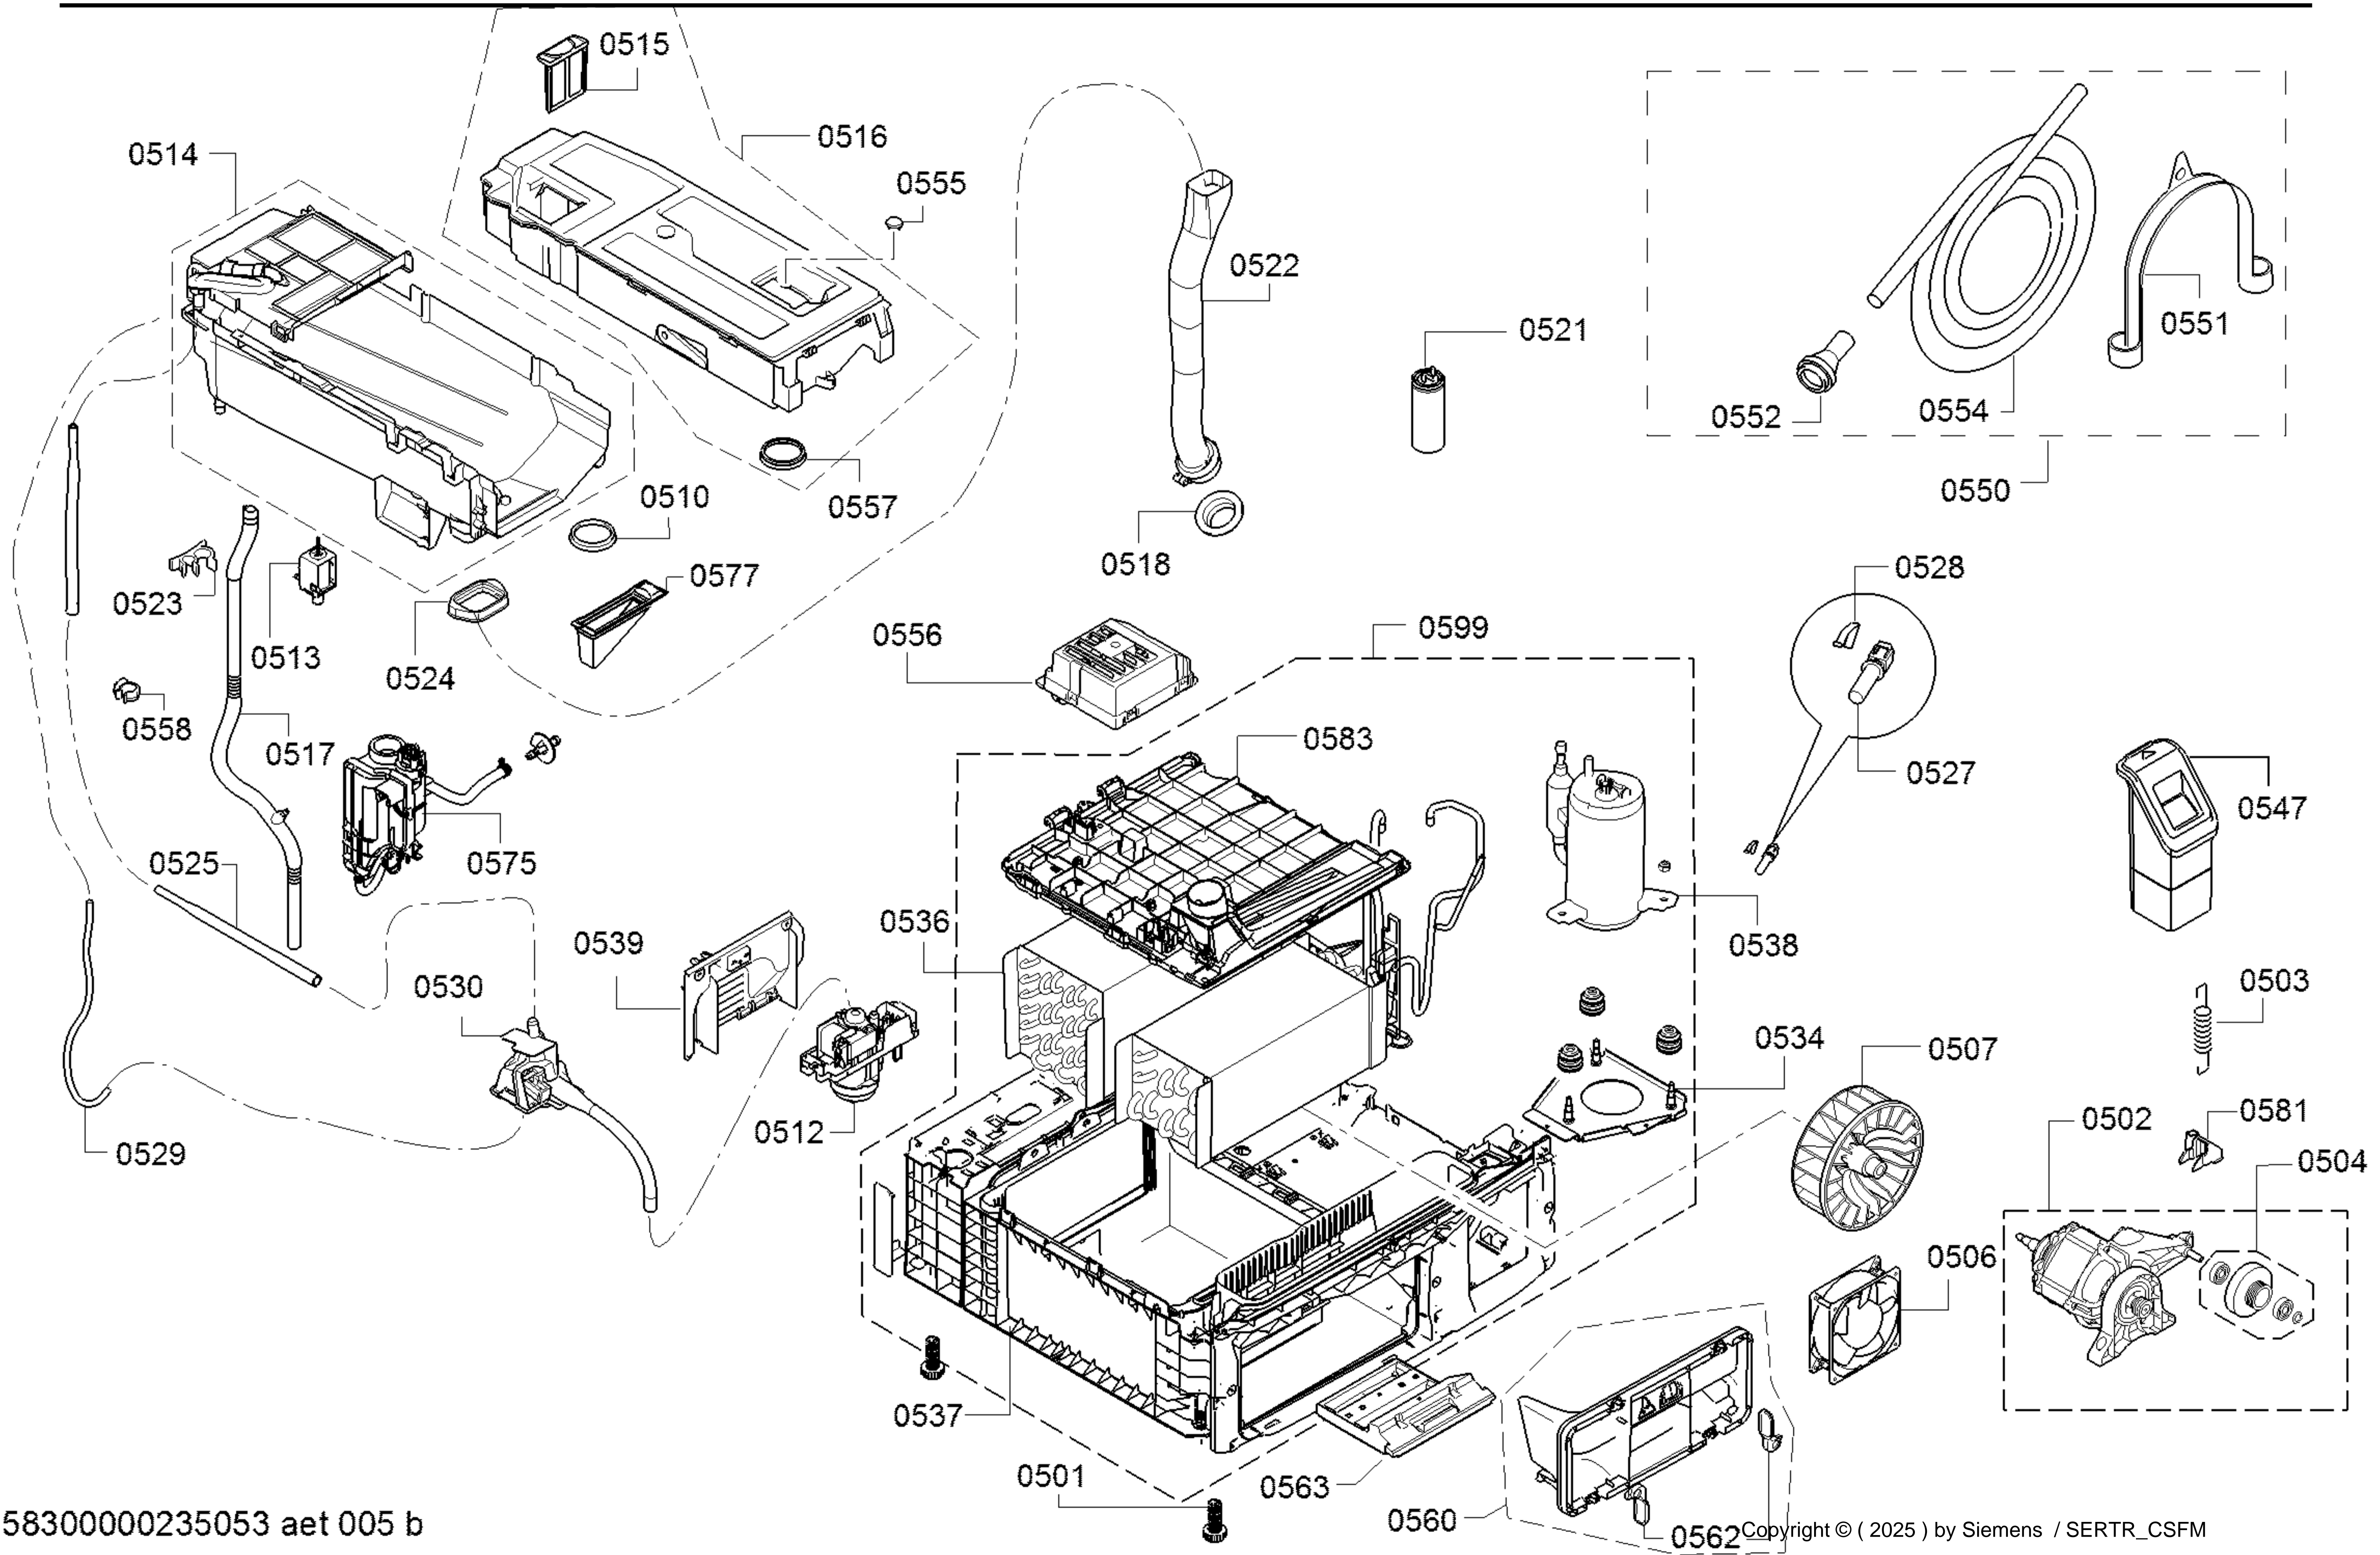

0199

Sonuçlar 1 — 130 → 130

◆ Pozisyon	◆ Malzeme numarası	◆ Muadil	◆ Açıklama/Tip	Pozisyon Açıklaması	Bilgi/Konu	Fiyat Grubu	Liste Fiyatı	P.Birim	Miktar	Bilgi:
0512	00146307		Pompa		CONDENSATE PUMP, ASS T3004	990		1	1	
0502	00146472		Motor					1	1	
0527	00170961		NTC-Sensör		at 20 degree C 5.4k-6.5kOhm Crastin	990		1	1	
0407	00249014		Tambur		Complete stainless steel drum	990		1	1	
8502	00312111		Temizleyici		Care product for heat pump dryer WITHOUT INTEGRATED CARE PROGRAM	990		4	1	
8513	00312289		Temizleme bezi		Microfiber cloth for delicate surfaces	990		1	1	
0401	00497211		İllerletici		Ağitator paddle	990		1	1	
0239	00552829		Parça bir cihazda mevcut değil		DİKKAT! BU KOD YEDEK PARÇA KODU DEĞİLDİR LÜTFEN SİPARİŞ VERMEYİNİZ.	990		1	1	
0537	00552829		Parça bir cihazda mevcut değil		DİKKAT! BU KOD YEDEK PARÇA KODU DEĞİLDİR LÜTFEN SİPARİŞ VERMEYİNİZ.	990		1	1	
0562	00552829		Parça bir cihazda mevcut değil		DİKKAT! BU KOD YEDEK PARÇA KODU DEĞİLDİR LÜTFEN SİPARİŞ VERMEYİNİZ.	990		1	1	
0205	00600146	00621457	Conta		Back cover seal	990		1	1	
0505	00600151		Kayış-Tahrik		Motor belt (two belt motor)	990		1	1	
0231	00600427	00613598	Tekerlek		until FD 8903, the Bearing shield must be completely replaced. Roles are	990		1	1	
0504	00600436		Makara-Gergi		Motor tension wheel (two belt motor)	990		1	1	
0558	00609166		Tutucu		Cable Handle- Power Cord	990		1	1	